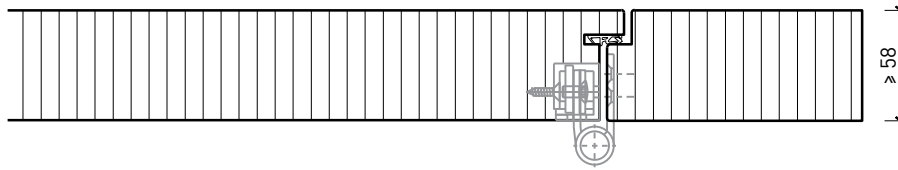

Autres variantes d'exécution et multifonctions possibles sur demande.

Paroi pleine EI60 Prestige

Variantes d'exécution

Paroi pleine ≥ 58 mm

Intégration de porte FeuerschutzTeam dans la paroi pleine

Autres variantes d'exécution et multifonctions possibles sur demande.