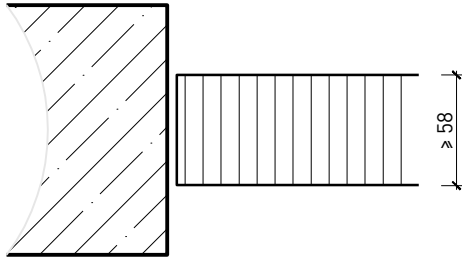

Paroi pleine EI60 Prestige

Variantes de montage

Autres variantes d'exécution et multifonctions possibles sur demande.