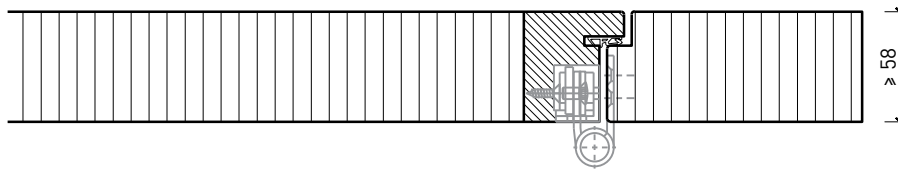

Autres variantes d'exécution et multifonctions possibles sur demande.

Paroi pleine EI60 Prestige

Variantes d'exécution

Paroi pleine ≥ 58 mm

Intégration de porte FeuerschutzTeam dans la paroi pleine

Autres variantes d'exécution et multifonctions possibles sur demande.