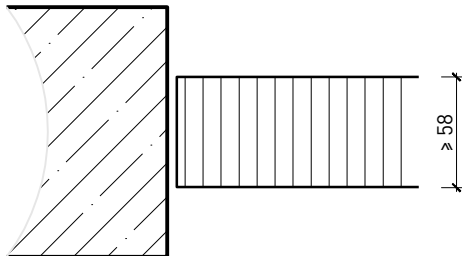

Paroi pleine EI60 Prestige

Variantes de montage

Autres variantes d'exécution et multifonctions possibles sur demande.