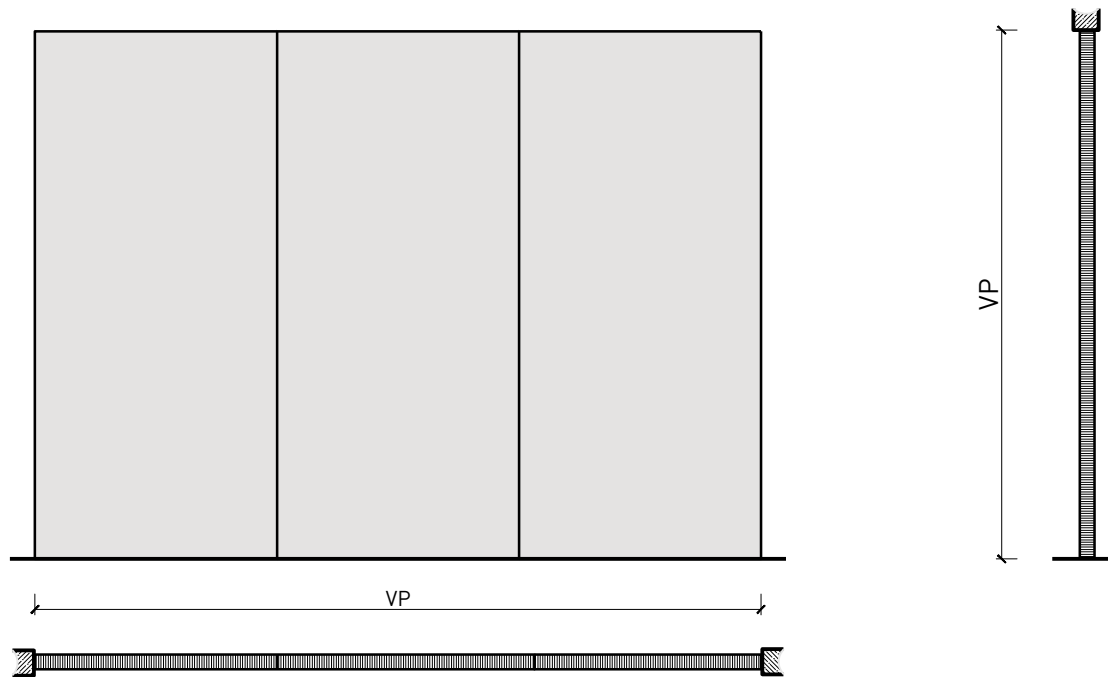

Paroi pleine EI60 Prestige

Paroi pleine EI60 Prestige

Vue d'ensemble

Description:

- Paroi pleine EI60

Essences pour huisseries:

- Feuillus

Intégration dans:

- Parois massif
- Parois légère

Intégration de porte:

- Portes à cadre en bois massif 59 mm
- Portes à cadre en bois massif 68 mm
- Portes planes de 59 mm
- Portes planes de 68 mm

Essences et surfaces:

- Feuillus et conifères
- Placages extérieurs
- Couches de finition en résine artificielle
- Profils