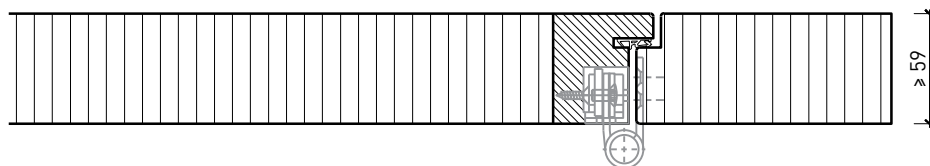

Paroi pleine ≥ 59 mm

Autres variantes d'exécution et multifonctions possibles sur demande.