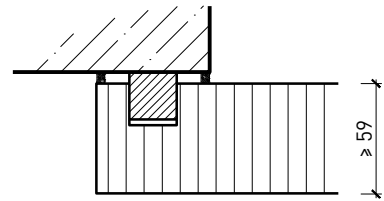

- Surface brute ou apprêtée pour peinture
- Vernis incolore ou huile
- Teinture et vernis sur échantillon
- Peinture de couleur RAL / NCS ou teintes spéciales

Caractéristiques

Caractéristique		Paroi pleine EI30 Silencium	
Fonctions	Protection incendie (EN 1634-1)	EI30	
	Isolation acoustique (EN ISO 10140-2)	jusqu'à Rw 46 dB	
	Protection contre les effractions (EN 1627)	-	
	Protection pare-balles (EN 1522)	-	
	Protections contre les chutes (EN 13049, EN 14019, EN 12600, EN ISO 12543-2)	-	
Intégration (la structure de paroi est lié à la fonction)	Cloison légère (EN 1363-1)	oui	
	Mur massif (EN 1363-1)	oui	
	Murs Lignum (STP)	oui	
	Systèmes murales (selon homologation)	oui	
Installations	Portes intérieures	oui	
	Portes extérieures	-	
	Portes coulissantes	oui	
Spécificités	Formes spéciales	-	
	Exécution en angle	oui	
	Raccordement continu au plafond	oui	
	Installation surélevée	-	
Essences	Bois	Bois feuillus	
Vitre / panneau de porte	Intégration d'une vitre	-	
	Intégration de panneaux de porte	-	
Surfaces décoratives	Métaux (acier inoxydable, acier, laiton, (collé) sur toute ou parties de la surface)	-	
	Verre ≤ 4 mm collé sur le cadre	-	
	Couche supérieure combustible	oui	
	Fraisages décoratifs	oui	
	Doublage suspendu	oui	
Installations	Passages de câbles	oui	
	Boîtes pour murs creux	oui	
	Cloison souple	oui	

Autres variantes d'exécution et multifonctions possibles sur demande.

Paroi pleine ≥ 59 mm

Autres variantes d'exécution et multifonctions possibles sur demande.

Paroi pleine EI30 Silencium

Variantes de montage