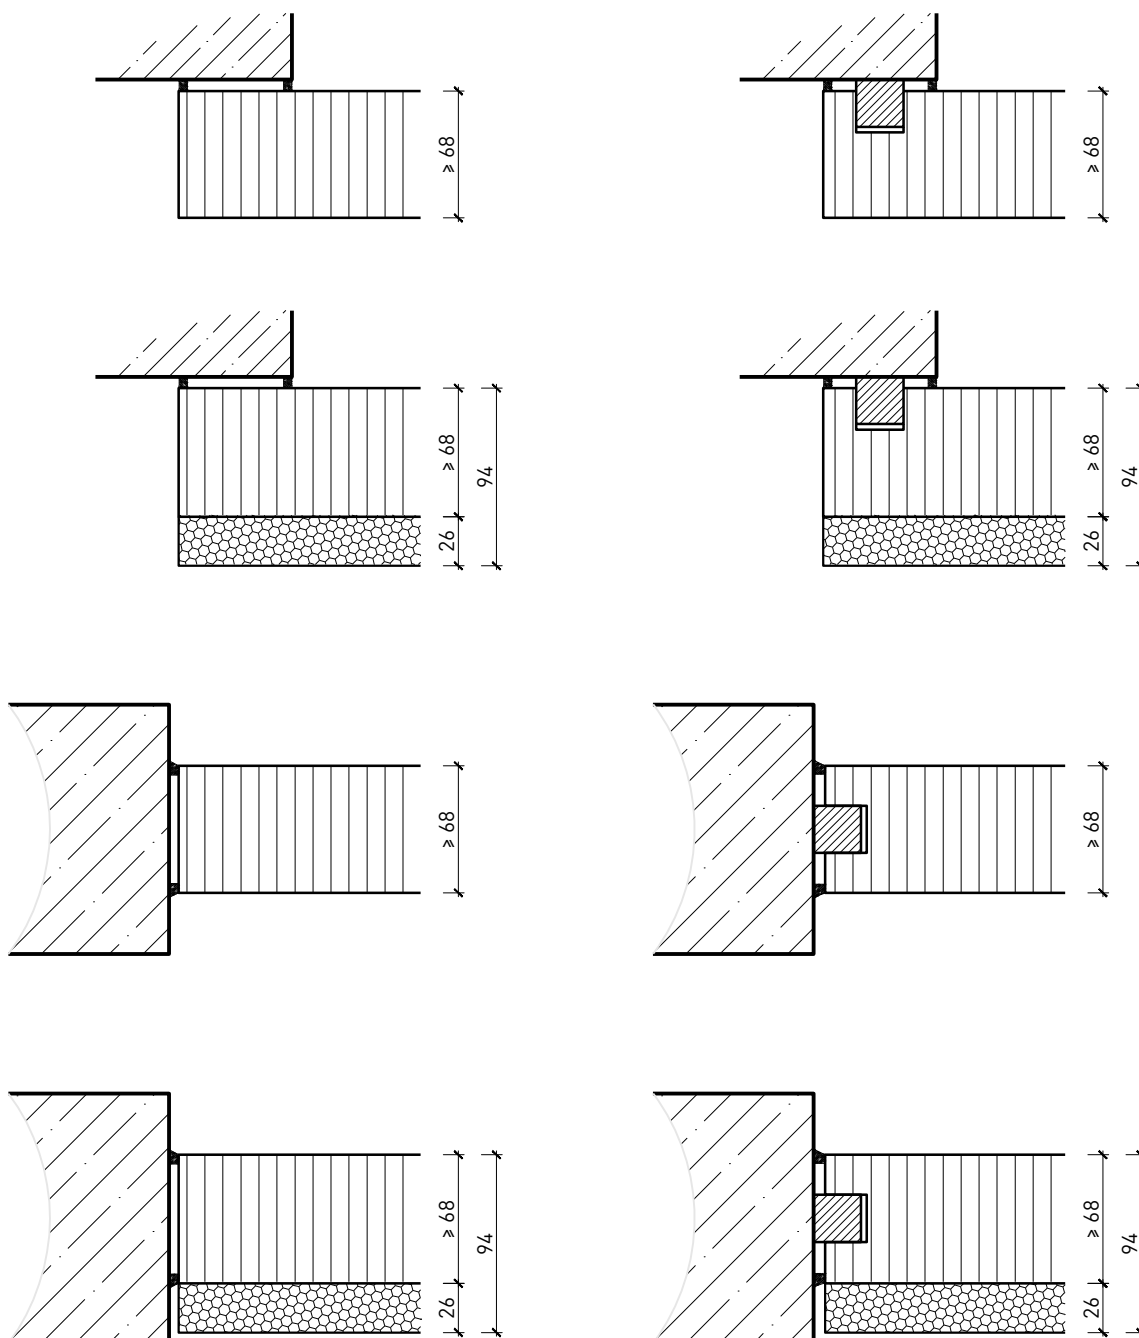

Autres variantes d'exécution et multifonctions possibles sur demande.