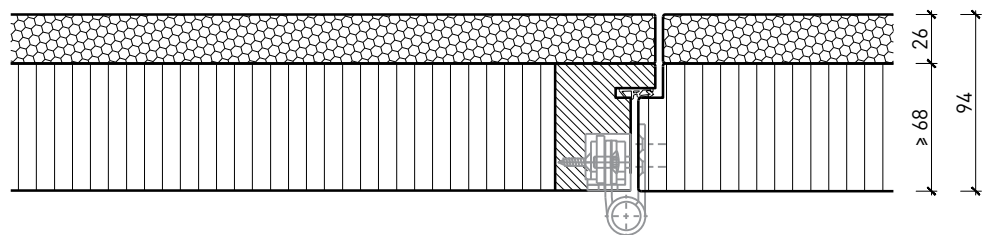

Paroi pleine EI30 Confort

Paroi pleine EI30 Confort

Vue d'ensemble

Description:

- Paroi pleine EI30

Essences pour huisseries:

- Feuillus

Intégration dans:

- Surface brute ou apprêtée pour peinture
- Vernis incolore ou huile
- Teinture et vernis sur échantillon
- Peinture de couleur RAL / NCS ou teintes spéciales

Paroi pleine EI30 Confort

Caractéristiques

Caractéristique		Paroi pleine EI30 (68mm) Confort	Paroi pleine EI30 (94mm) Confort
Fonctions	Protection incendie (EN 1634-1)	EI30	
	Isolation acoustique (EN ISO 10140-2)	jusqu'à Rw 46 dB	jusqu'à Rw 50 dB
	Protection contre les effractions (EN 1627)	-	
	Protection pare-balles (EN 1522)	-	
	Protections contre les chutes (EN 13049, EN 14019, EN 12600, EN ISO 12543-2)	-	
Intégration (la structure de paroi est lié à la fonction)	Cloison légère (EN 1363-1)	oui	
	Mur massif (EN 1363-1)	oui	
	Murs Lignum (STP)	oui	
	Systèmes murales (selon homologation)	oui	
Installations	Portes intérieures	oui	
	Portes extérieures	-	
	Portes coulissantes	oui	
Spécificités	Formes spéciales	-	
	Exécution en angle	oui	
	Raccordement continu au plafond	oui	
	Installation surélevée	-	
Essences	Bois	Bois feuillus	
Vitre / panneau de porte	Intégration d'une vitre	-	
	Intégration de panneaux de porte	-	
Surfaces décoratives	Métaux (acier inoxydable, acier, laiton, (collé) sur toute ou parties de la surface)	-	
	Verre ≤ 4 mm collé sur le cadre	-	
	Couche supérieure combustible	oui	
	Fraisages décoratifs	oui	
	Doublage suspendu	oui	incl.
Installations	Passages de câbles	oui	
	Boîtes pour murs creux	oui	
	Cloison souple	oui	

Autres variantes d'exécution et multifonctions possibles sur demande.

Paroi pleine ≥ 68 mm

Autres variantes d'exécution et multifonctions possibles sur demande.

Paroi pleine ≥ 68 mm avec double acoustique 26 mm