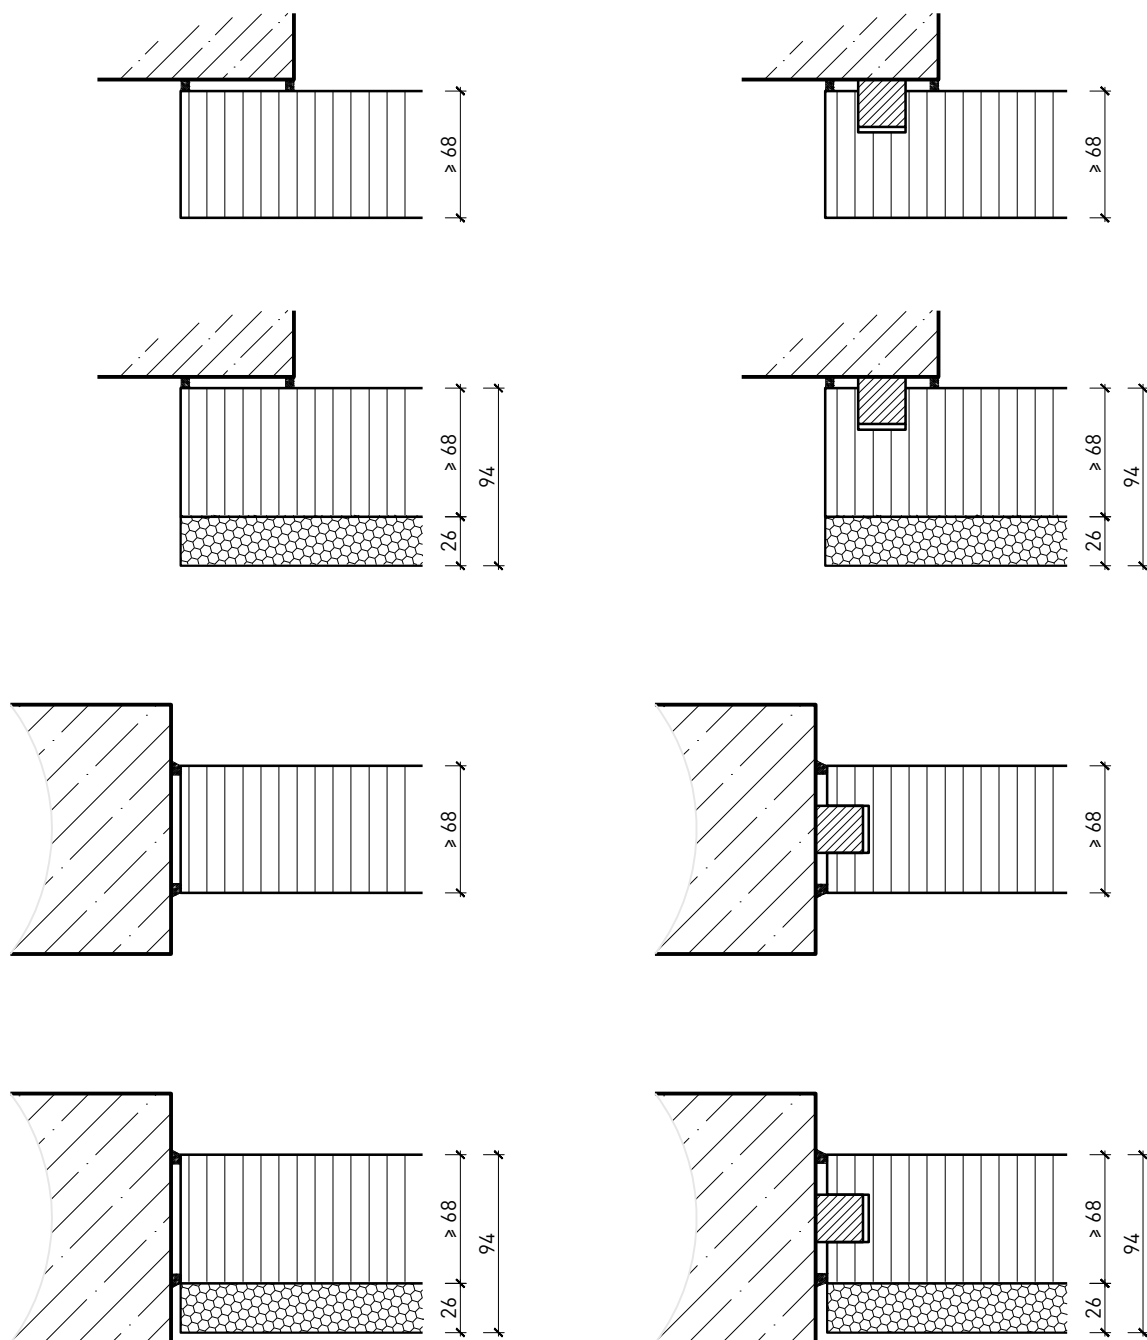

Paroi pleine EI30 Confort

Paroi pleine EI30 Confort

Vue d'ensemble

Description:

- Paroi pleine EI30

Essences pour huisseries:

- Feuillus

Intégration dans:

- Surface brute ou apprêtée pour peinture
- Vernis incolore ou huile
- Teinture et vernis sur échantillon
- Peinture de couleur RAL / NCS ou teintes spéciales

Paroi pleine EI30 Confort

Caractéristiques

Caractéristique		Paroi pleine EI30 (68mm) Confort	Paroi pleine EI30 (94mm) Confort
Fonctions	Protection incendie (EN 1634-1)	EI30	
	Isolation acoustique (EN ISO 10140-2)	jusqu'à Rw 46 dB	jusqu'à Rw 50 dB
	Protection contre les effractions (EN 1627)	-	
	Protection pare-balles (EN 1522)	-	
	Protections contre les chutes (EN 13049, EN 14019, EN 12600, EN ISO 12543-2)	-	
Intégration (la structure de paroi est lié à la fonction)	Cloison légère (EN 1363-1)	oui	
	Mur massif (EN 1363-1)	oui	
	Murs Lignum (STP)	oui	
	Systèmes murales (selon homologation)	oui	
Installations	Portes intérieures	oui	
	Portes extérieures	-	
	Portes coulissantes	oui	
Spécificités	Formes spéciales	-	
	Exécution en angle	oui	
	Raccordement continu au plafond	oui	
	Installation surélevée	-	
Essences	Bois	Bois feuillus	
Vitre / panneau de porte	Intégration d'une vitre	-	
	Intégration de panneaux de porte	-	
Surfaces décoratives	Métaux (acier inoxydable, acier, laiton, (collé) sur toute ou parties de la surface)	-	
	Verre ≤ 4 mm collé sur le cadre	-	
	Couche supérieure combustible	oui	
	Fraisages décoratifs	oui	
	Doublage suspendu	oui	incl.
Installations	Passages de câbles	oui	
	Boîtes pour murs creux	oui	
	Cloison souple	oui	

Autres variantes d'exécution et multifonctions possibles sur demande.

Paroi pleine ≥ 68 mm

Autres variantes d'exécution et multifonctions possibles sur demande.

Paroi pleine ≥ 68 mm avec double acoustique 26 mm

Autres variantes d'exécution et multifonctions possibles sur demande.

Paroi pleine EI30

Confort

Variantes de montage

Autres variantes d'exécution et multifonctions possibles sur demande.