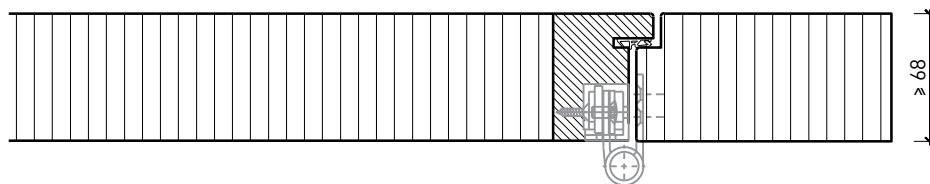

Paroi pleine ≥ 68 mm

Autres variantes d'exécution et multifonctions possibles sur demande.