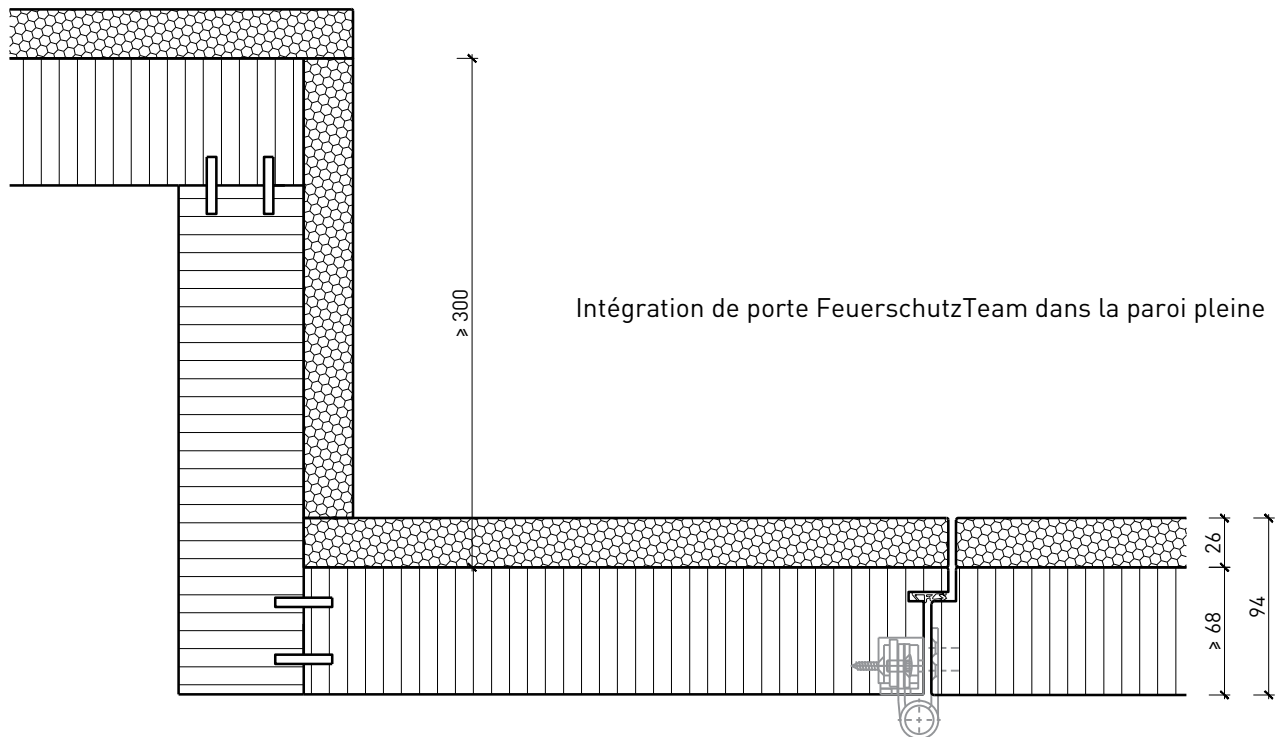

Paroi pleine EI30 Confort

Paroi pleine EI30 Confort

Vue d'ensemble

Description:

- Paroi pleine EI30

Essences pour huisseries:

- Feuillus

Intégration dans:

- Surface brute ou apprêtée pour peinture
- Vernis incolore ou huile
- Teinture et vernis sur échantillon
- Peinture de couleur RAL / NCS ou teintes spéciales

Paroi pleine EI30 Confort

Caractéristiques

Caractéristique		Paroi pleine EI30 (68mm) Confort	Paroi pleine EI30 (94mm) Confort
Fonctions	Protection incendie (EN 1634-1)	EI30	
	Isolation acoustique (EN ISO 10140-2)	jusqu'à Rw 46 dB	jusqu'à Rw 50 dB
	Protection contre les effractions (EN 1627)	-	
	Protection pare-balles (EN 1522)	-	
	Protections contre les chutes (EN 13049, EN 14019, EN 12600, EN ISO 12543-2)	-	
Intégration (la structure de paroi est lié à la fonction)	Cloison légère (EN 1363-1)	oui	
	Mur massif (EN 1363-1)	oui	
	Murs Lignum (STP)	oui	
	Systèmes murales (selon homologation)	oui	
Installations	Portes intérieures	oui	
	Portes extérieures	-	
	Portes coulissantes	oui	
Spécificités	Formes spéciales	-	
	Exécution en angle	oui	
	Raccordement continu au plafond	oui	
	Installation surélevée	-	
Essences	Bois	Bois feuillus	
Vitre / panneau de porte	Intégration d'une vitre	-	
	Intégration de panneaux de porte	-	
Surfaces décoratives	Métaux (acier inoxydable, acier, laiton, (collé) sur toute ou parties de la surface)	-	
	Verre ≤ 4 mm collé sur le cadre	-	
	Couche supérieure combustible	oui	
	Fraisages décoratifs	oui	
	Doublage suspendu	oui	incl.
Installations	Passages de câbles	oui	
	Boîtes pour murs creux	oui	
	Cloison souple	oui	

Autres variantes d'exécution et multifonctions possibles sur demande.

Paroi pleine ≥ 68 mm

Autres variantes d'exécution et multifonctions possibles sur demande.

Paroi pleine ≥ 68 mm avec double acoustique 26 mm