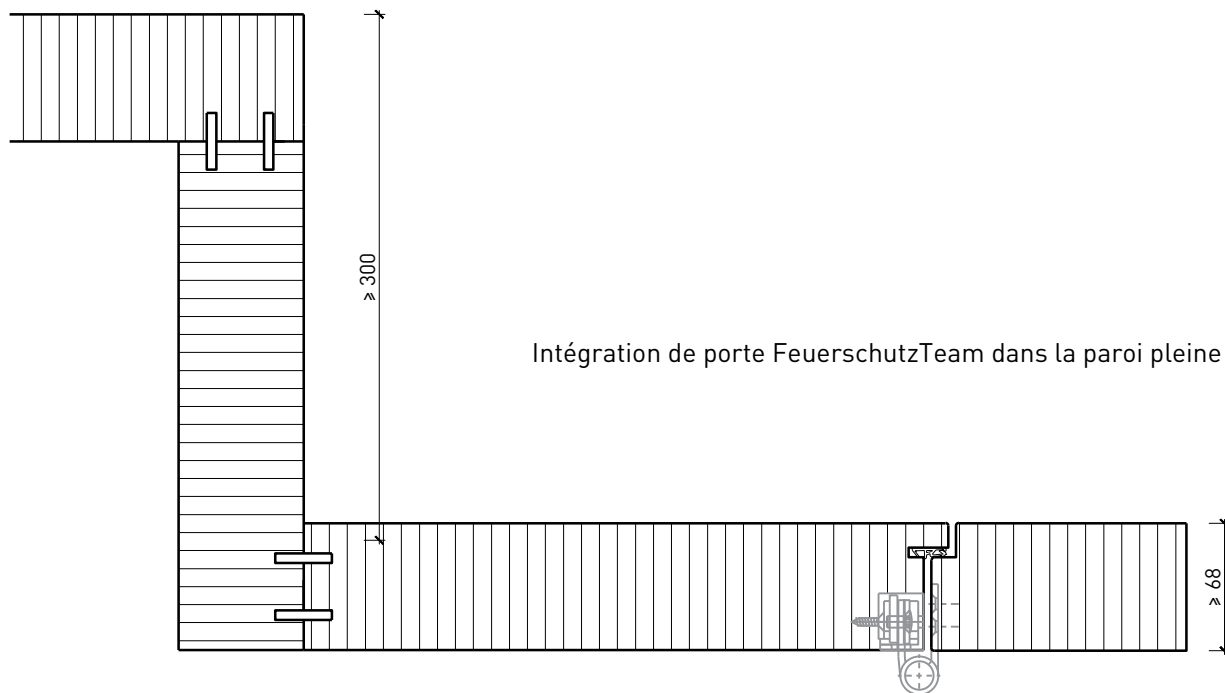

Paroi pleine EI30 Confort

Paroi pleine EI30 Confort

Vue d'ensemble

Description:

- Paroi pleine EI30

Essences pour huisseries:

- Feuillus

Intégration dans:

- Surface brute ou apprêtée pour peinture
- Vernis incolore ou huile
- Teinture et vernis sur échantillon
- Peinture de couleur RAL / NCS ou teintes spéciales

Paroi pleine EI30 Confort

Caractéristiques

Caractéristique		Paroi pleine EI30 (68mm) Confort	Paroi pleine EI30 (94mm) Confort
Fonctions	Protection incendie (EN 1634-1)	EI30	
	Isolation acoustique (EN ISO 10140-2)	jusqu'à Rw 46 dB	jusqu'à Rw 50 dB
	Protection contre les effractions (EN 1627)	-	
	Protection pare-balles (EN 1522)	-	
	Protections contre les chutes (EN 13049, EN 14019, EN 12600, EN ISO 12543-2)	-	
Intégration (la structure de paroi est lié à la fonction)	Cloison légère (EN 1363-1)	oui	
	Mur massif (EN 1363-1)	oui	
	Murs Lignum (STP)	oui	
	Systèmes murales (selon homologation)	oui	
Installations	Portes intérieures	oui	
	Portes extérieures	-	
	Portes coulissantes	oui	
Spécificités	Formes spéciales	-	
	Exécution en angle	oui	
	Raccordement continu au plafond	oui	
	Installation surélevée	-	
Essences	Bois	Bois feuillus	
Vitre / panneau de porte	Intégration d'une vitre	-	
	Intégration de panneaux de porte	-	
Surfaces décoratives	Métaux (acier inoxydable, acier, laiton, (collé) sur toute ou parties de la surface)	-	
	Verre ≤ 4 mm collé sur le cadre	-	
	Couche supérieure combustible	oui	
	Fraisages décoratifs	oui	
	Doublage suspendu	oui	incl.
Installations	Passages de câbles	oui	
	Boîtes pour murs creux	oui	
	Cloison souple	oui	

Autres variantes d'exécution et multifonctions possibles sur demande.

Paroi pleine ≥ 68 mm

Autres variantes d'exécution et multifonctions possibles sur demande.

Paroi pleine ≥ 68 mm avec double acoustique 26 mm