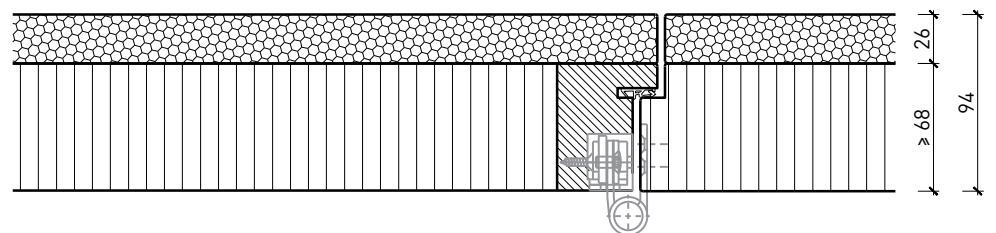

Paroi pleine ≥ 68 mm avec double acoustique 26 mm

Autres variantes d'exécution et multifonctions possibles sur demande.