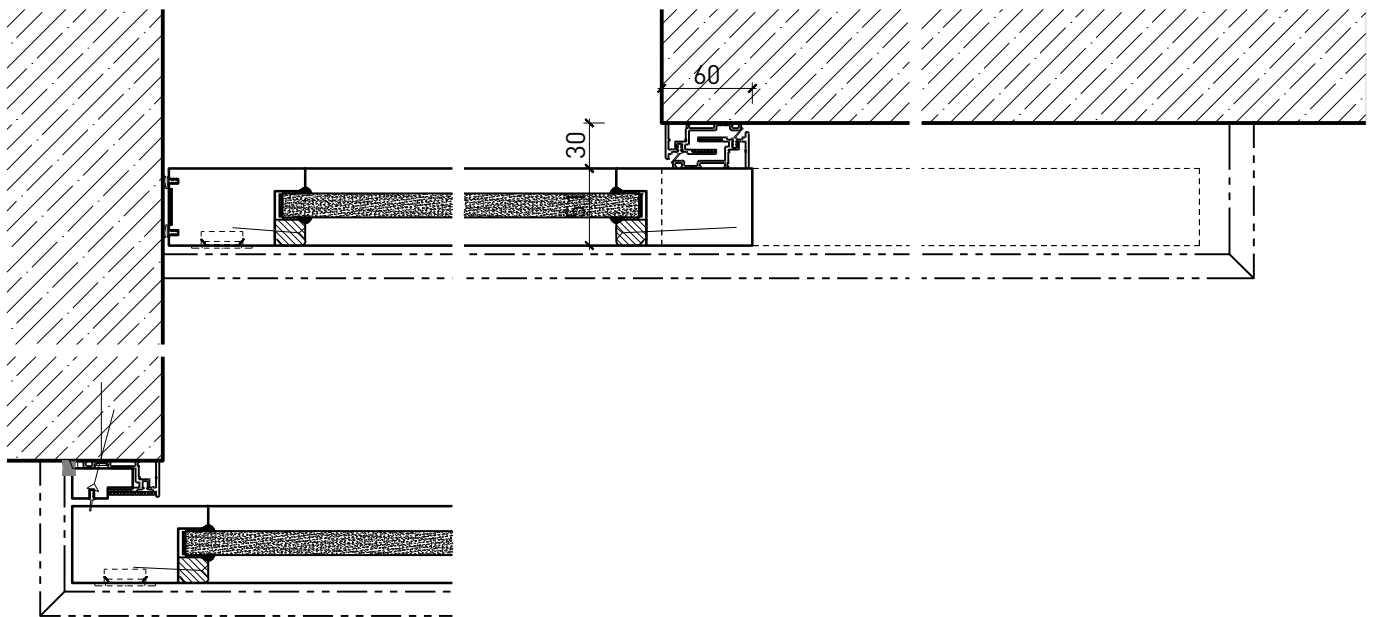

Portillon coulissante à 1 vantail EI30 Porte à cadre

Portillon coulissante à 1 vantail EI30 Porte à cadre

Vue d'ensemble

Description:

- Porte coulissante coupe-feu EI30
- Porte coulissante manuelle
- Fermeture automatique en cas d'incendie

Portillon coulissante à 1 vantail EI30 Porte à cadre

Caractéristiques

Caractéristique		Portillon coulissante à 1 vantail EI30 Porte à cadre	
Fonctions	Protection incendie (EN 1634-1)	EI30	
	Fonctionnement continu (EN 1191)	-	
	Protection contre fumées (EN 1634-3)	-	
	Isolation acoustique (EN ISO 10140-2)	-	
	Anti-panique (EN 179)	-	
	Anti-panique (EN 1125)	-	
	Protection contre les effractions (EN 1627)	-	
	Protection pare-balles (EN 1522)	-	
	Classe climatique (EN 12219)	-	
	Local humide (EN 16580)	-	
	Salle d'eau (EN 16580)	-	
Intégration (la structure de paroi est lié à la fonction)	Cloison légère (EN 1363-1)	oui	
	Mur massif (EN 1363-1)	oui	
	Murs Lignum (STP)	oui	
	Systèmes murales (selon homologation)	-	
Essences		Bois feuillus	
Formes spéciales		-	
Porte de service	Intégration	-	
vtx. rabattables	Intégration	-	
Vitre / remplissage	Intégration d'une vitre	oui	
	Intégration de remplissage	-	
Entraînements	Manuel	oui	
	Fermeture automatique	oui	
	Automatique	oui	
Surfaces décoratives	Métaux (acier inoxydable, acier, laiton, (collé) sur toute ou parties de la surface)	-	
	Verre ≤ 4 mm collé sur l'ouvrant	-	
	Couche supérieure combustible	oui	
	Fraisages décoratifs	-	

Autres variantes d'exécution et multifonctions possibles sur demande.

Portillon coulissante à 1 vantail EI30 Porte à cadre

Manuelle

Autres variantes d'exécution et multifonctions possibles sur demande.

Portillon coulissante à 1 vantail EI30 Porte à cadre