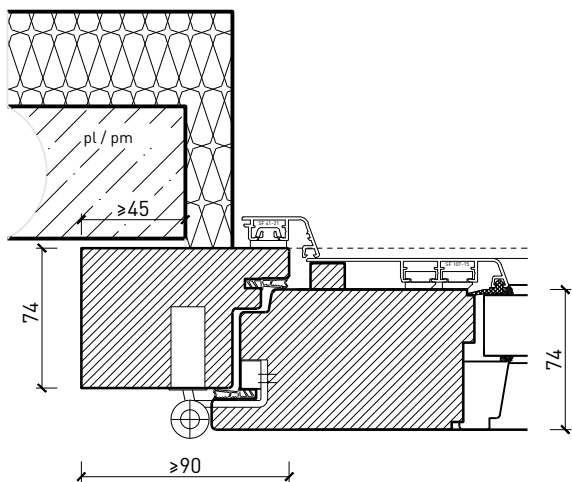

Porte extérieure à 1 vantail EI30 vitrée 74/100 bois/alu

Cadre bloc

Cadre applique 74 mm, porte à battue