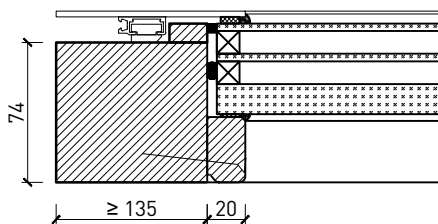

Profil en aluminium lisse
parclose droite