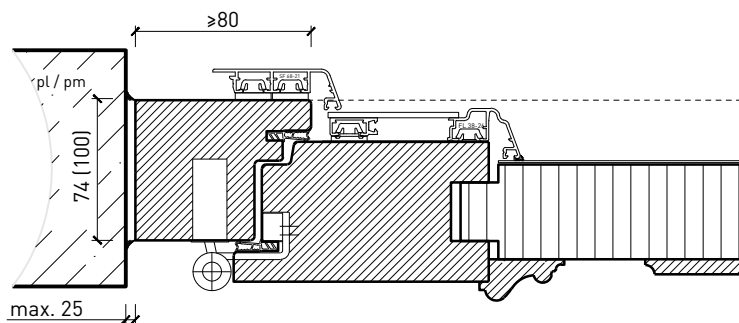

# Porte extérieure à 1 vantail EI30 vitrée 74/100 bois/alu

## Portes styles

Cadre entre embrasures 74 / 100 mm, porte à battue

Cadre entre embrasures 74 / 100 mm, porte à battue

Autres variantes d'exécution et multifonctions possibles sur demande.