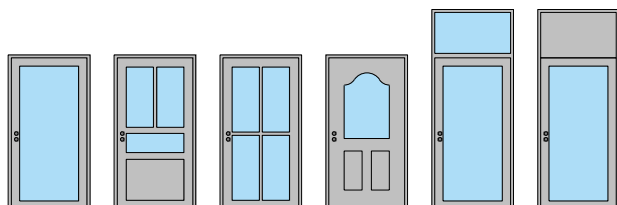

# Porte extérieure à 1 vantail EI30 vitrée 74/100 bois/alu