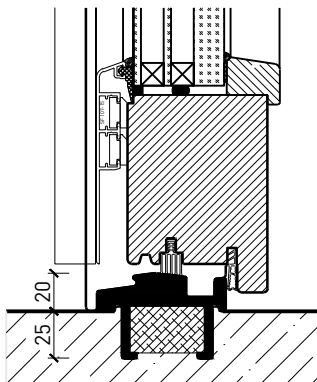

Profil de seuil  
Gluske Eifel TB 70

Porte affleurant le sol avec  
drainage\*  
(ne convient pas aux zones  
fortement exposées aux  
intempéries)

\* Exécutions combinables entre elles.  
Autres variantes d'exécution et multifonctions possibles sur demande.