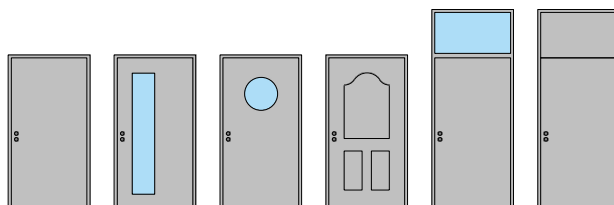

1-flg. Aussenüre EI30 Vollbau 74/100 mit optionalem Glaseinsatz, Holz/Alu

Porte extérieure à 1 vantail EI30 pleine 74/100 avec insert en verre en option, bois/alu

Vue d'ensemble

Types d'huisseries

Description: