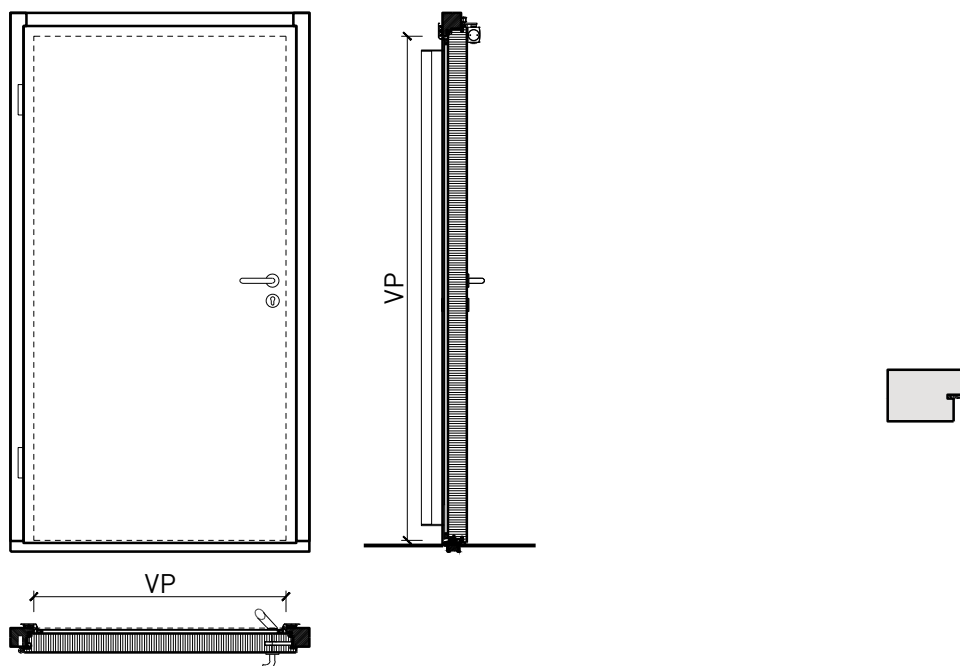

1-flg. Aussenüre EI30 Vollbau 74/100 mit optionalem Glaseinsatz, Holz/Alu

Porte extérieure à 1 vantail EI30 pleine 74/100 avec insert en verre en option, bois/alu

Vue d'ensemble

Types d'huisseries

Description: