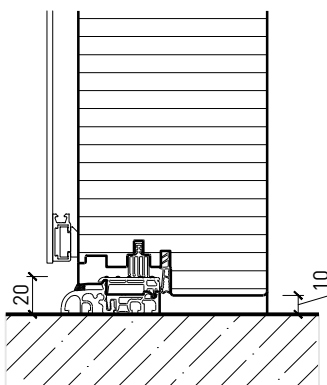

Profil de seuil
Gluske Eifel TB 70