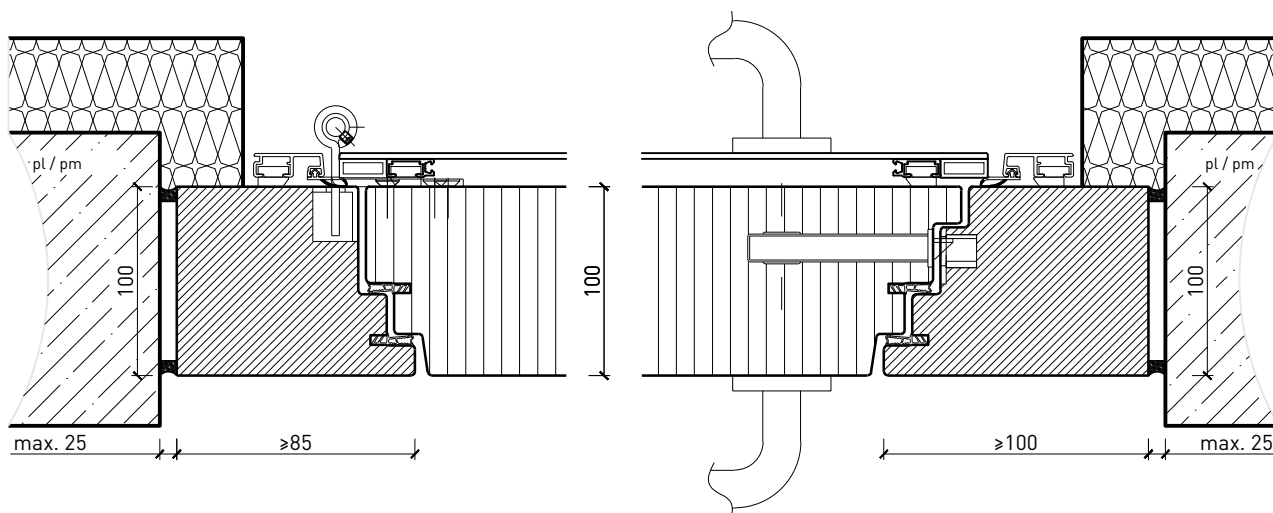

Cadre bloc affleuré

Cadre applique 100 mm, porte affleurée

Cadre entre embrasures 100 mm, porte à affleurée

Autres variantes d'exécution et multifonctions possibles sur demande..

Porte extérieure à 1 vantail EI30 pleine 74/100 avec insert en verre en option, bois/alu

Cadre bloc affleuré ouverture vers l'extérieur

Cadre applique 100 mm, porte affleurée, ouverture vers l'extérieur

Cadre entre embrasures 100 mm, porte à affleurée, ouverture vers l'extérieur

Autres variantes d'exécution et multifonctions possibles sur demande..