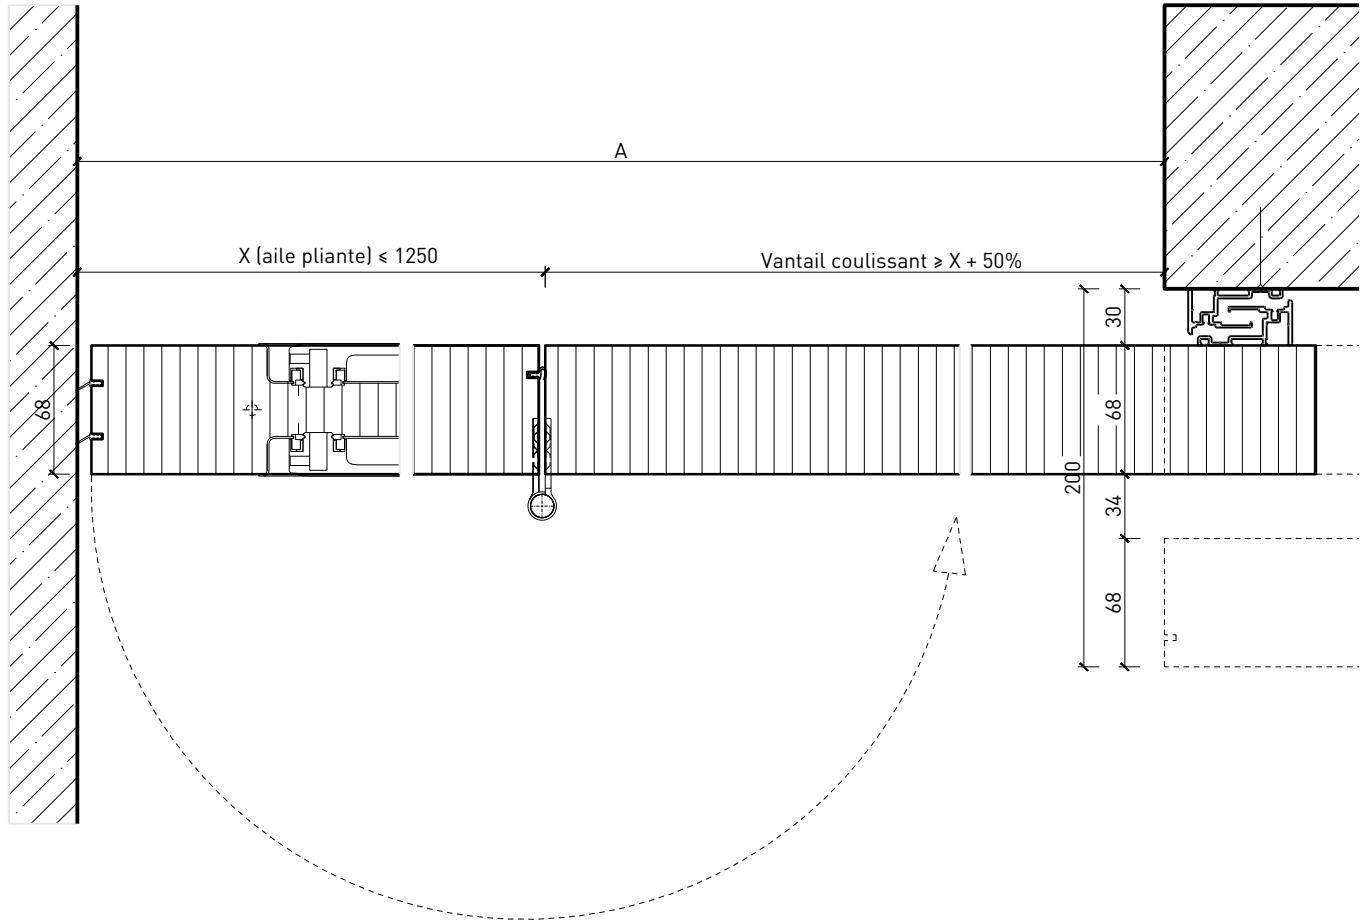

Porte coulissante à 1 vantail EI30 Porte pleine avec vantail rabattable

Porte coulissante avec vantail rabattable

Battant - porte coulissante avec panneau de porte 68 mm

Autres variantes d'exécution et multifonctions possibles sur demande.