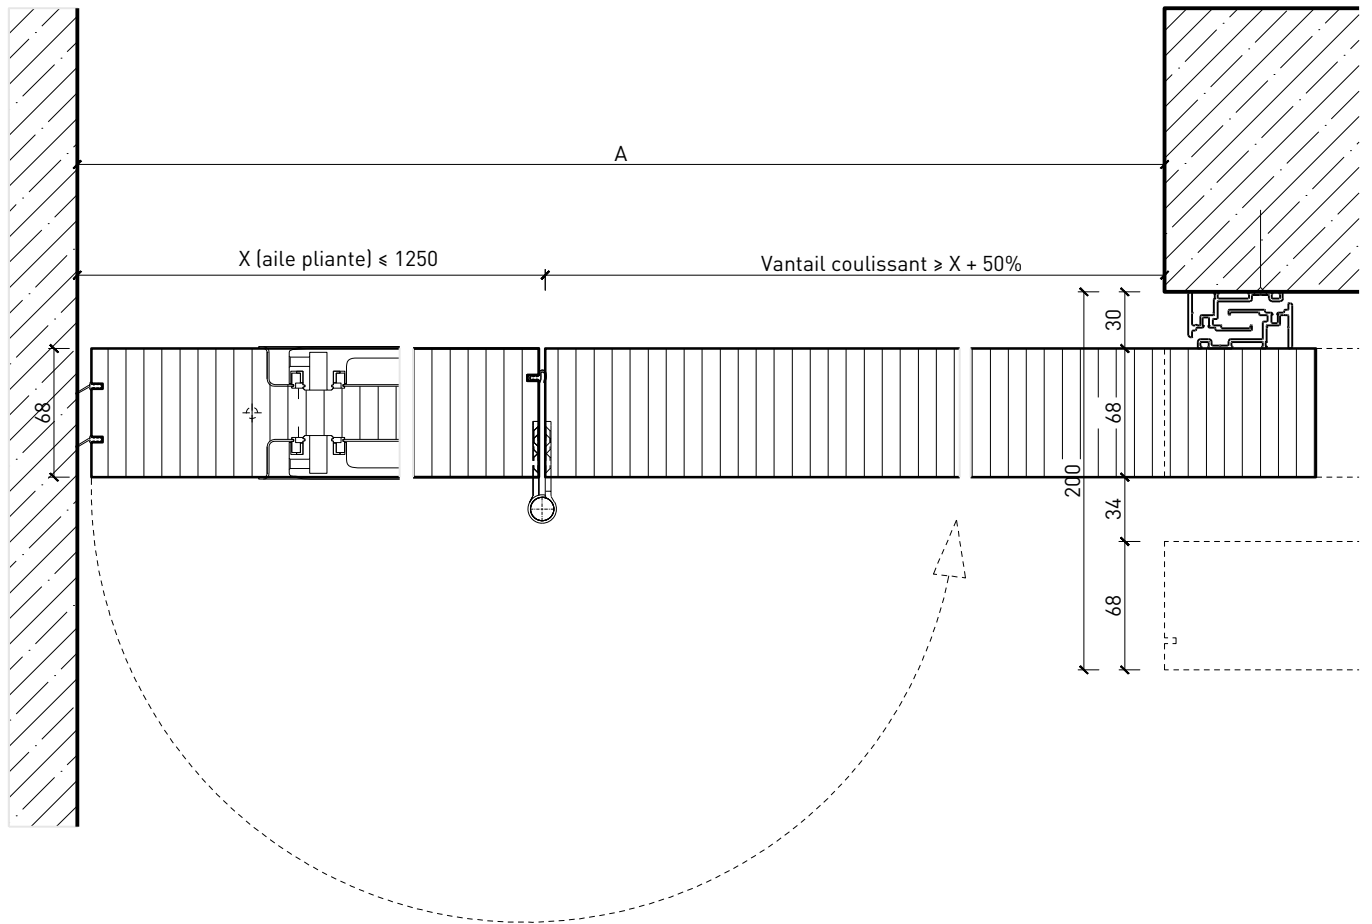

Porte coulissante à 1 vantail EI30 Porte pleine avec vantail rabattable

Porte coulissante avec vantail rabattable

Battant - porte coulissante avec panneau de porte 68 mm

Autres variantes d'exécution et multifonctions possibles sur demande.