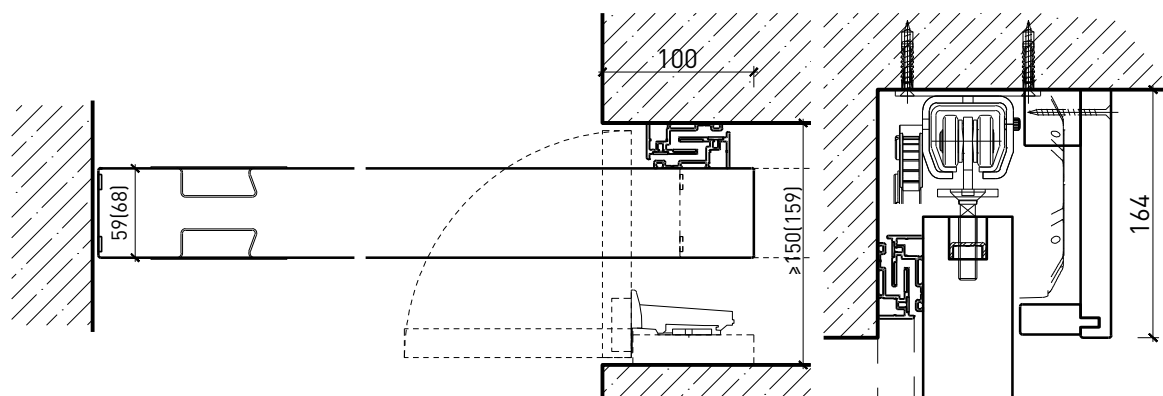

Porte coulissante à 1 vantail EI30 Porte pleine avec insert en verre en option

Manuelle avec ressort de fermeture

Autres variantes d'exécution et multifonctions possibles sur demande.