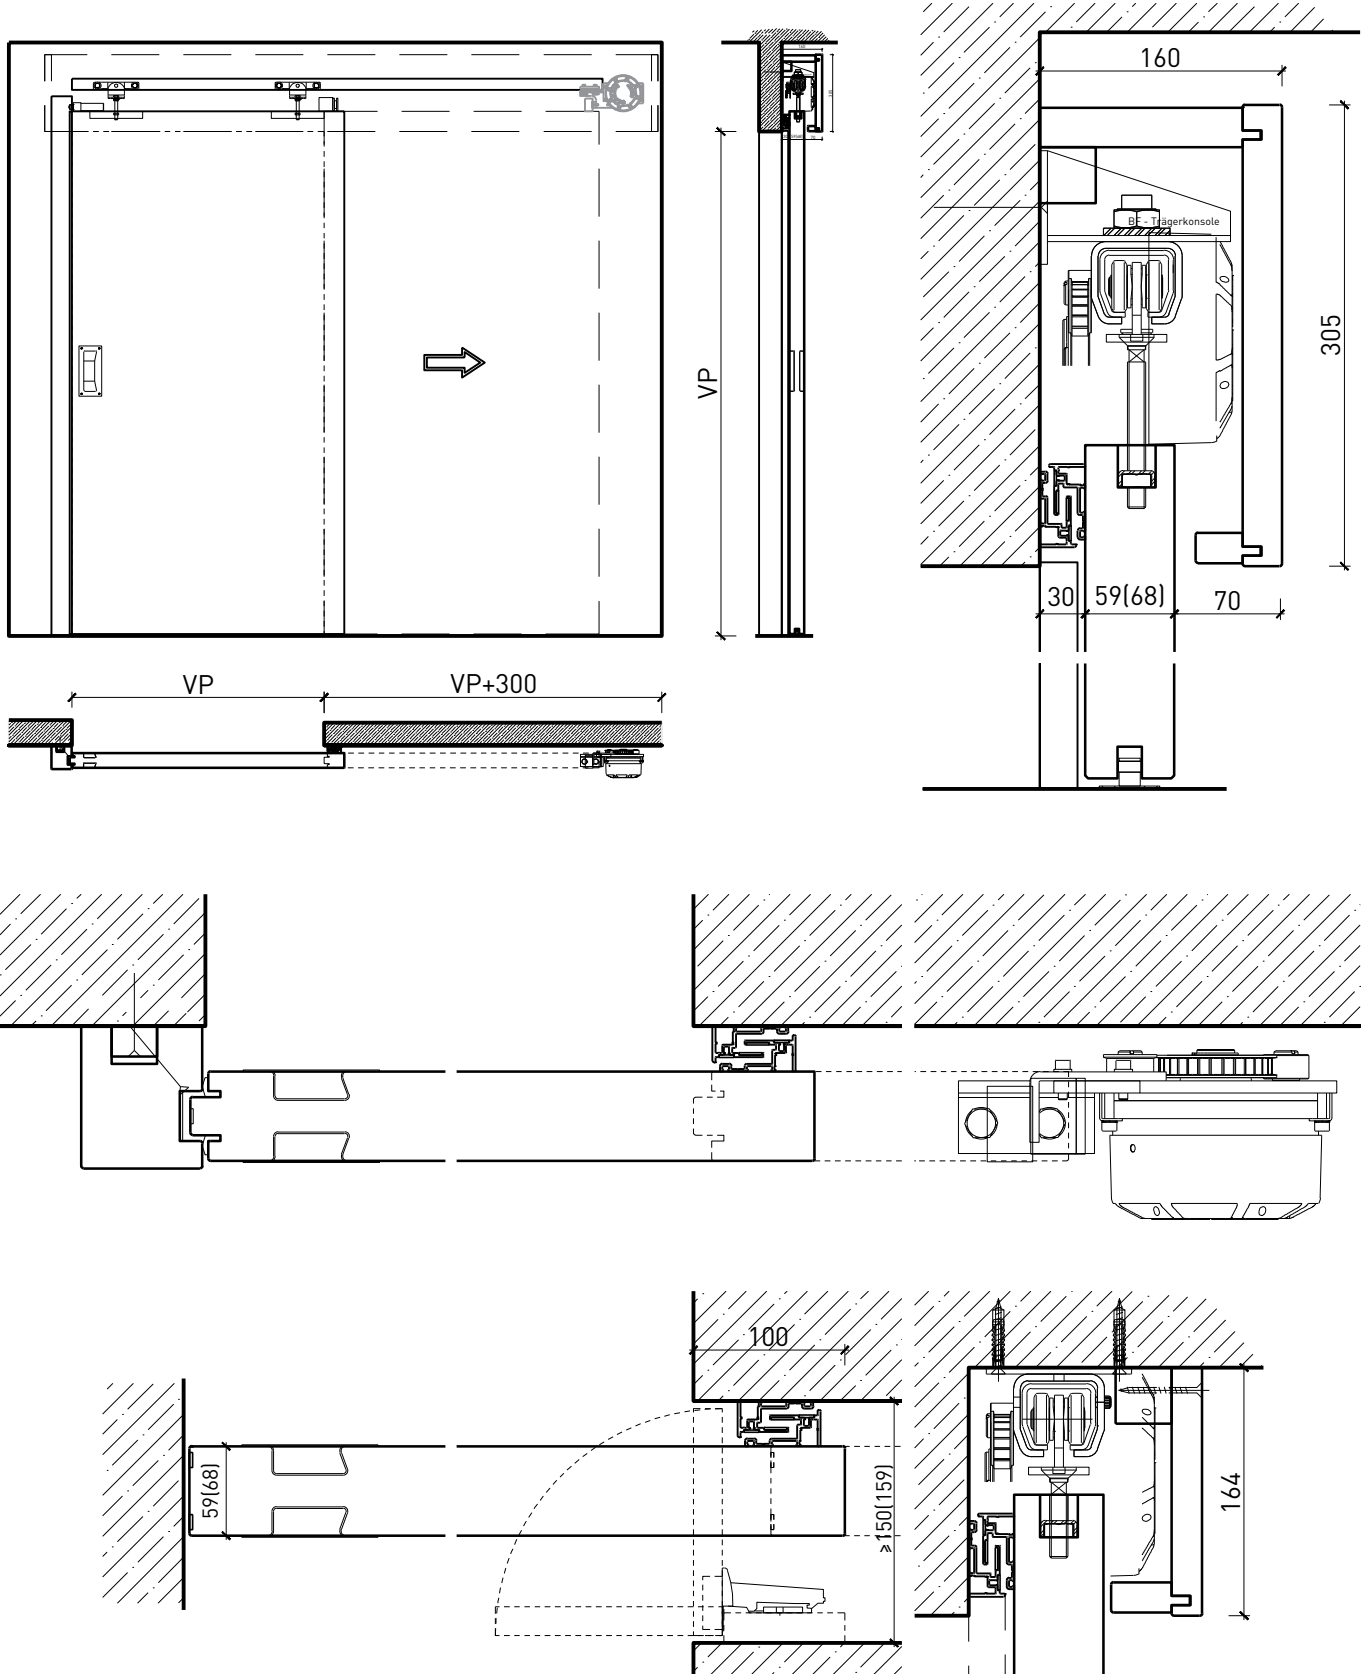

Porte coulissante à 1 vantail EI30 Porte pleine avec insert en verre en option

Manuelle avec ressort de fermeture

Autres variantes d'exécution et multifonctions possibles sur demande.