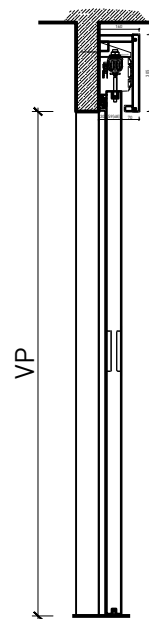

Porte coulissante à 1 vantail EI30 Porte pleine avec insert en verre en option

Porte coulissante à 1 vantail EI30 Porte pleine avec insert en verre en option

Vue d'ensemble

Description:

- Porte coulissante coupe-feu EI30
- Porte coulissante manuelle
- Fermeture automatique en cas d'incendie avec des poids de fermeture / ressorts de fermeture disposés à l'avant ou à l'arrière
- Porte coulissante automatique
- Vitrage en option
- Porte de service à 1 ou 2 vtx.

Montage:

- À fleur de plafond
- Sous plafond
- Contre mûr ou linteau

Essences pour huisseries:

- Feuillus

Intégration dans:

- Mur massif
- Cloison légère

Parties latérales sous forme de:

- Vitrages fixes
- Parois pleines

Autres variantes d'exécution et multifonctions possibles sur demande.

Porte coulissante à 1 vantail EI30 Porte pleine avec insert en verre en option

Manuelle avec contrepoids arrière

Autres variantes d'exécution et multifonctions possibles sur demande.

Porte coulissante à 1 vantail EI30 Porte pleine avec insert en verre en option

Manuelle avec ressort de fermeture

Autres variantes d'exécution et multifonctions possibles sur demande.

Porte coulissante à 1 vantail EI30 Porte pleine avec insert en verre en option