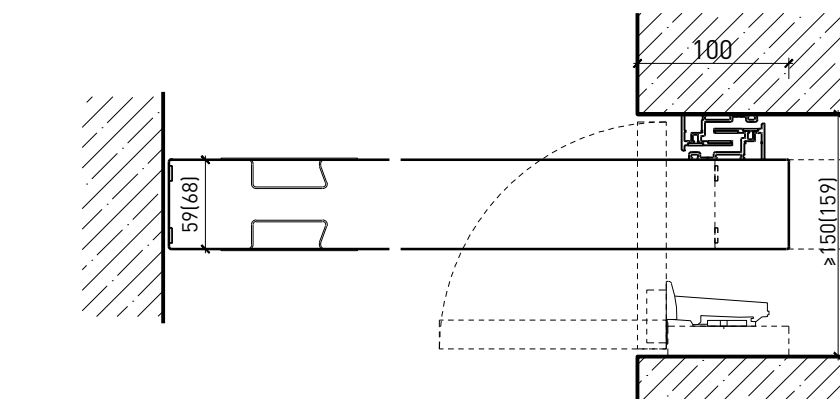

Porte coulissante à 1 vantail EI30 Porte pleine avec insert en verre en option

Manuelle avec contrepoids arrière

Autres variantes d'exécution et multifonctions possibles sur demande.