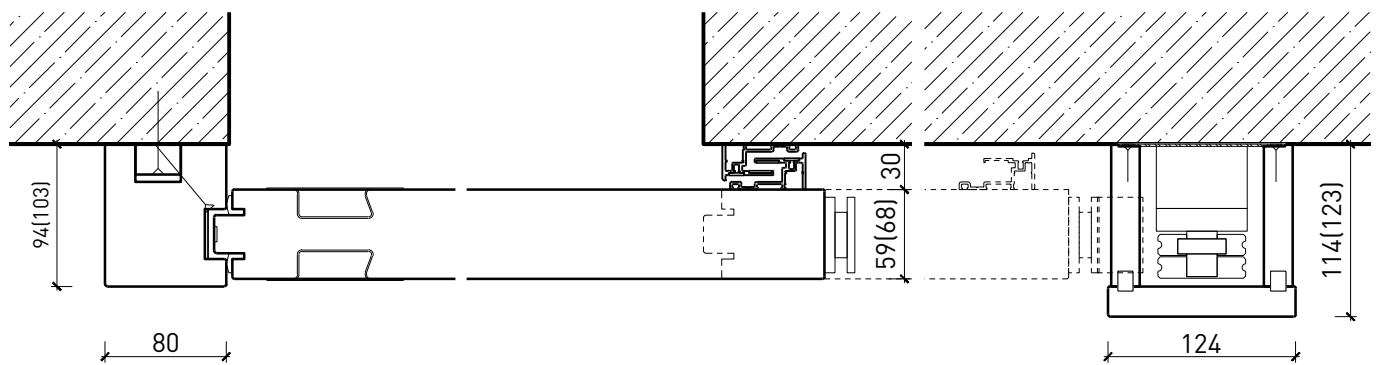

Porte coulissante à 1 vantail EI30 Porte pleine avec insert en verre en option

Manuelle avec contrepoids arrière

Autres variantes d'exécution et multifonctions possibles sur demande.