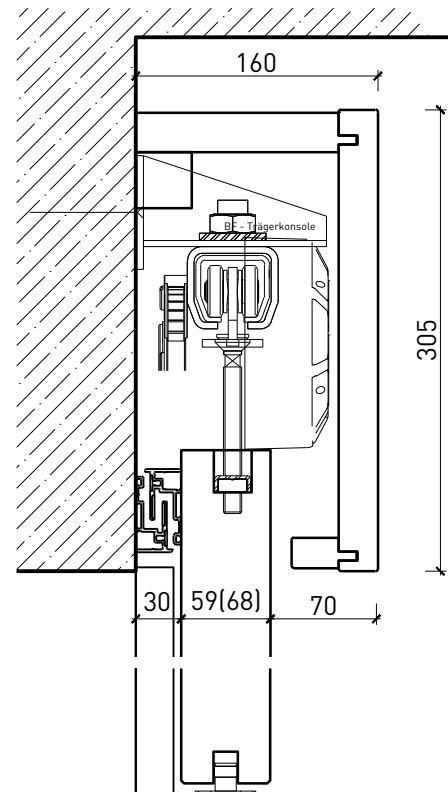

Porte coulissante à 1 vantail EI30 Porte pleine avec insert en verre en option

Manuelle avec ressort de fermeture

Autres variantes d'exécution et multifonctions possibles sur demande.