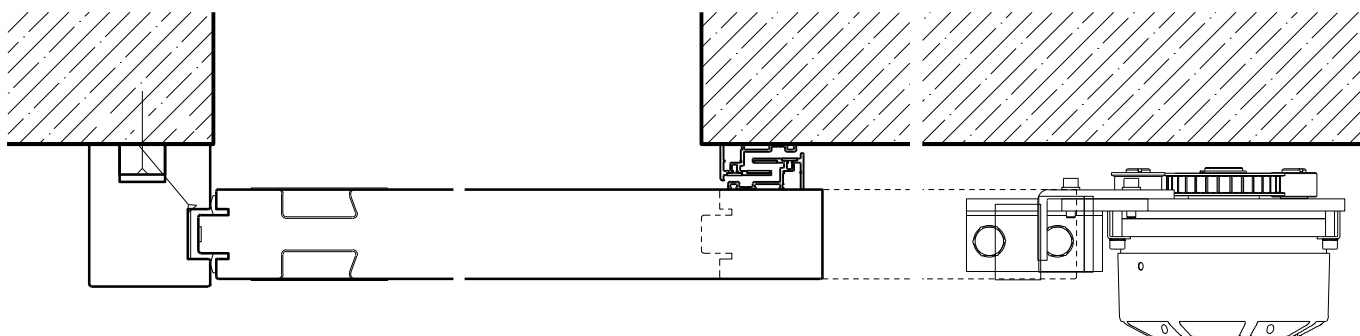

Porte coulissante à 1 vantail EI30 Porte pleine avec insert en verre en option

Caractéristiques

Caractéristique		Porte coulissante à 1 vantail EI30 Porte pleine 59 mm avec insert en verre en option	Porte coulissante à 1 vantail EI30 Porte pleine 68 mm avec insert en verre en option
Fonctions	Protection incendie (EN 1634-1)	EI30	
	Fonctionnement continu (EN 1191)	-	
	Protection contre fumées (EN 1634-3)	S200	
	Isolation acoustique (EN ISO 10140-2)	jusqu'à Rw 40 dB	jusqu'à Rw 41 dB (sans porte de service)
	Anti-panique (EN 179)	-	oui (porte de service)
	Anti-panique (EN 1125)	-	
	Protection contre les effractions (EN 1627)	-	
	Protection pare-balles (EN 1522)	-	
	Classe climatique (EN 12219)	3b - 2c	3c - 3e
	Local humide (EN 16580)	-	
	Salle d'eau (EN 16580)	-	
Intégration (la structure de paroi est lié à la fonction)	Cloison légère (EN 1363-1)	oui	
	Mur massif (EN 1363-1)	oui	
	Murs Lignum (STP)	oui	
	Systèmes murales (selon homologation)	-	
Essences	Bois feuillus		
Formes spéciales	-		
Porte de service	Intégration	-	oui
vtx. rabattables	Intégration	-	
Vitre / remplissage	Intégration d'une vitre	oui	
	Intégration de remplissage	-	
Entraînements	Manuel	oui	
	Fermeture automatique	oui	
	Automatique	oui	
Surfaces décoratives	Métaux (acier inoxydable, acier, laiton, (collé) sur toute ou parties de la surface)	oui	
	Verre ≤ 4 mm collé sur l'ouvrant	oui	
	Couche supérieure combustible	oui	
	Fraisages décoratifs	oui	

Autres variantes d'exécution et multifonctions possibles sur demande.

Porte coulissante à 1 vantail EI30 Porte pleine avec insert en verre en option

Manuelle avec contrepoids arrière

Autres variantes d'exécution et multifonctions possibles sur demande.

Porte coulissante à 1 vantail EI30 Porte pleine avec insert en verre en option

Manuelle avec ressort de fermeture

Autres variantes d'exécution et multifonctions possibles sur demande.

Porte coulissante à 1 vantail EI30 Porte pleine avec insert en verre en option