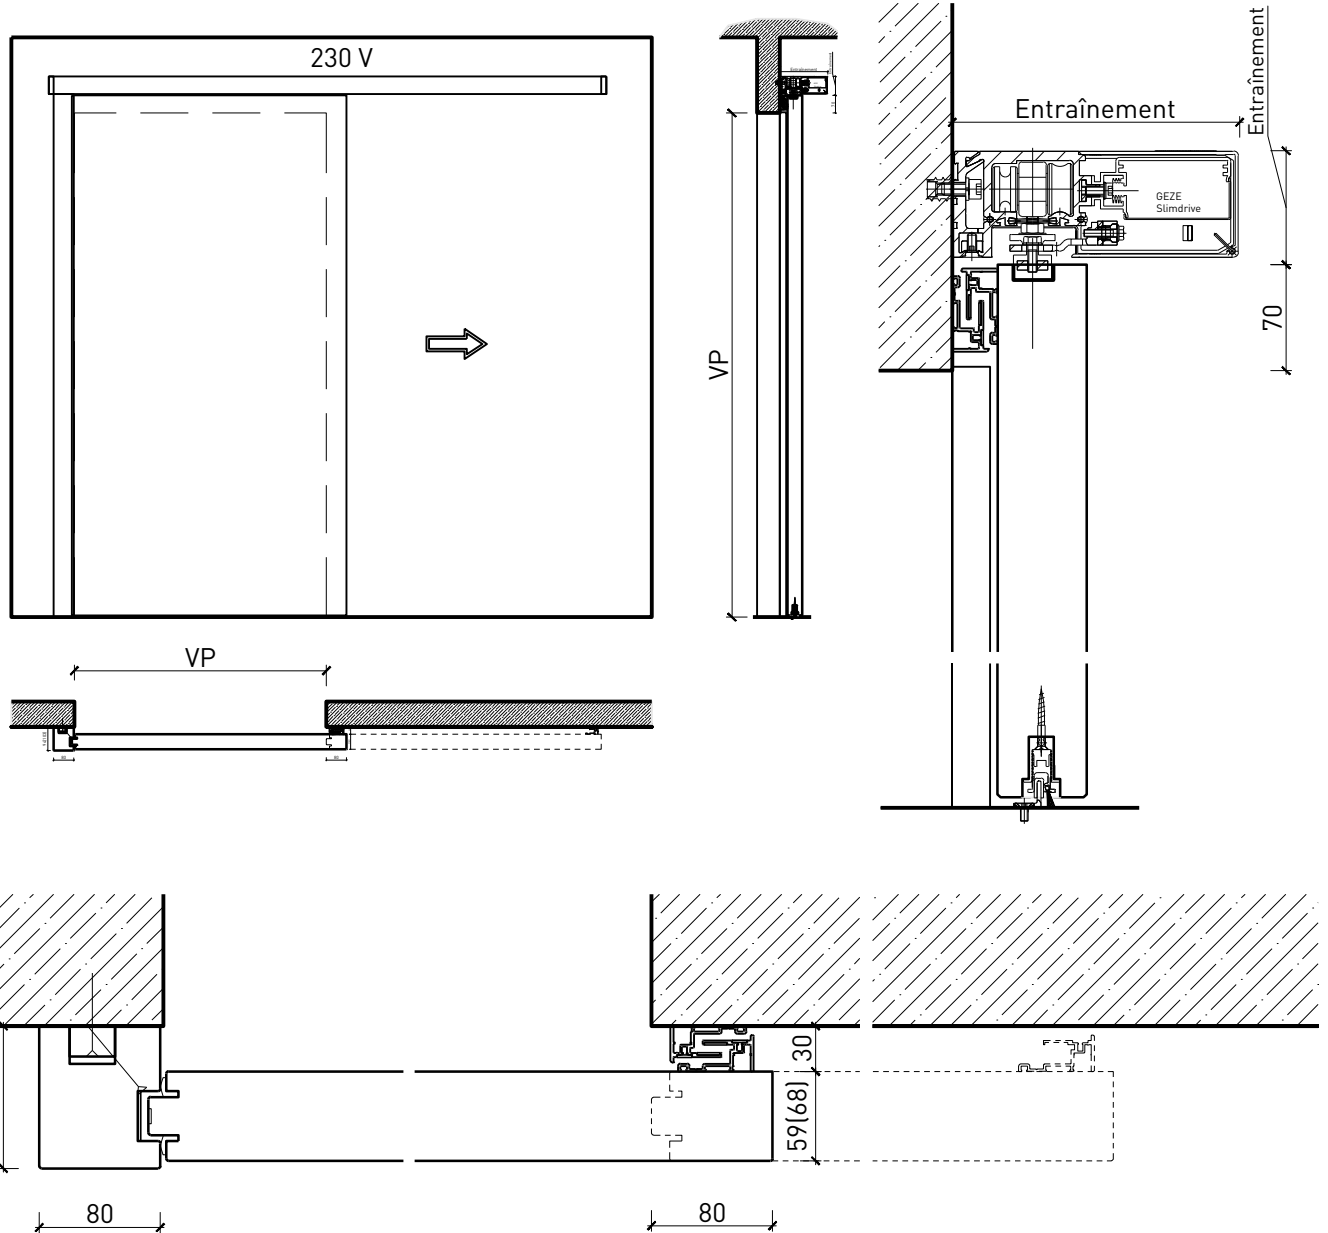

Porte coulissante à 1 vantail EI30 Porte pleine avec insert en verre en option

Automatique

Autres variantes d'exécution et multifonctions possibles sur demande.