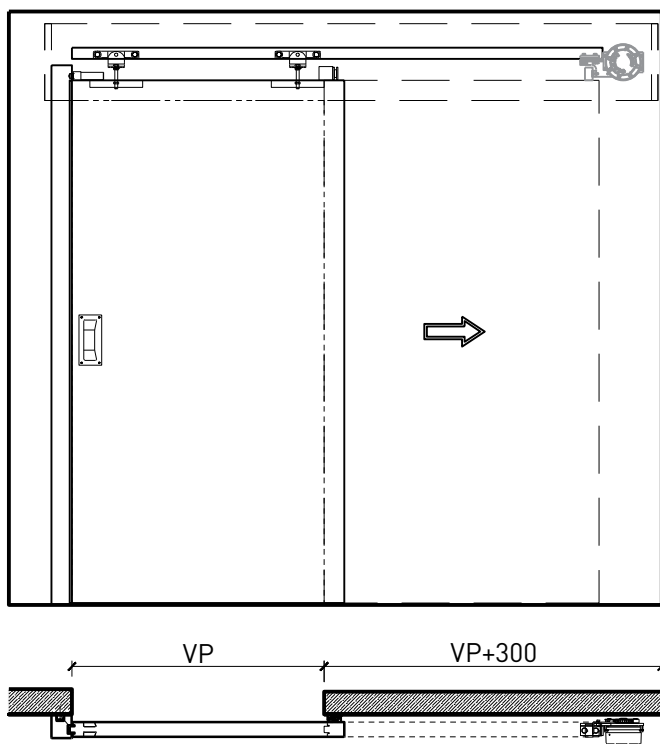

Porte coulissante à 1 vantail EI30 Porte pleine avec insert en verre en option

Manuelle avec ressort de fermeture

Autres variantes d'exécution et multifonctions possibles sur demande.