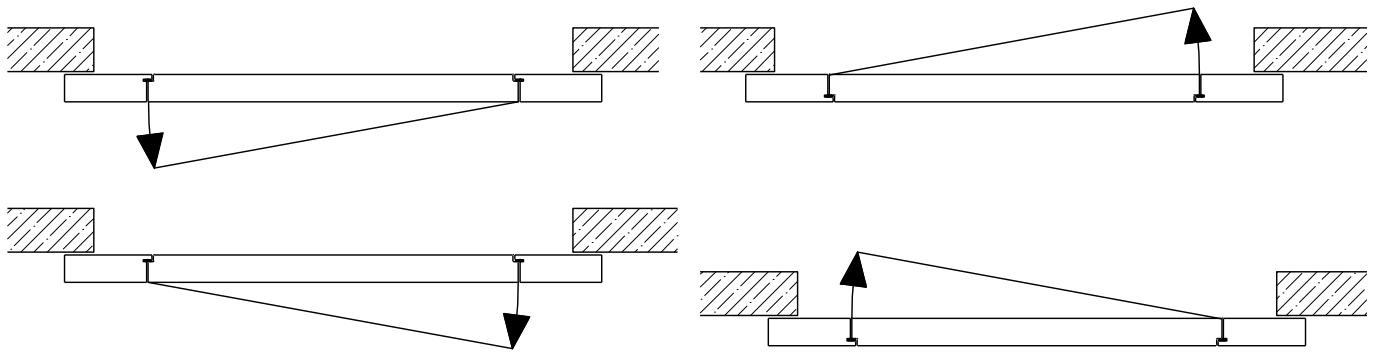

Weitere mögliche Ausführungsvarianten und Multifunktionen auf Anfrage.

Porte coulissante à 1 vantail EI30 Porte pleine avec insert en verre en option dans les systèmes de parois pleines FST

Automatique

Weitere mögliche Ausführungsvarianten und Multifunktionen auf Anfrage.

Porte coulissante à 1 vantail EI30 Porte pleine avec insert en verre en option dans les systèmes de parois pleines FST

Porte de service

Autres variantes d'exécution et multifonctions possibles sur demande.