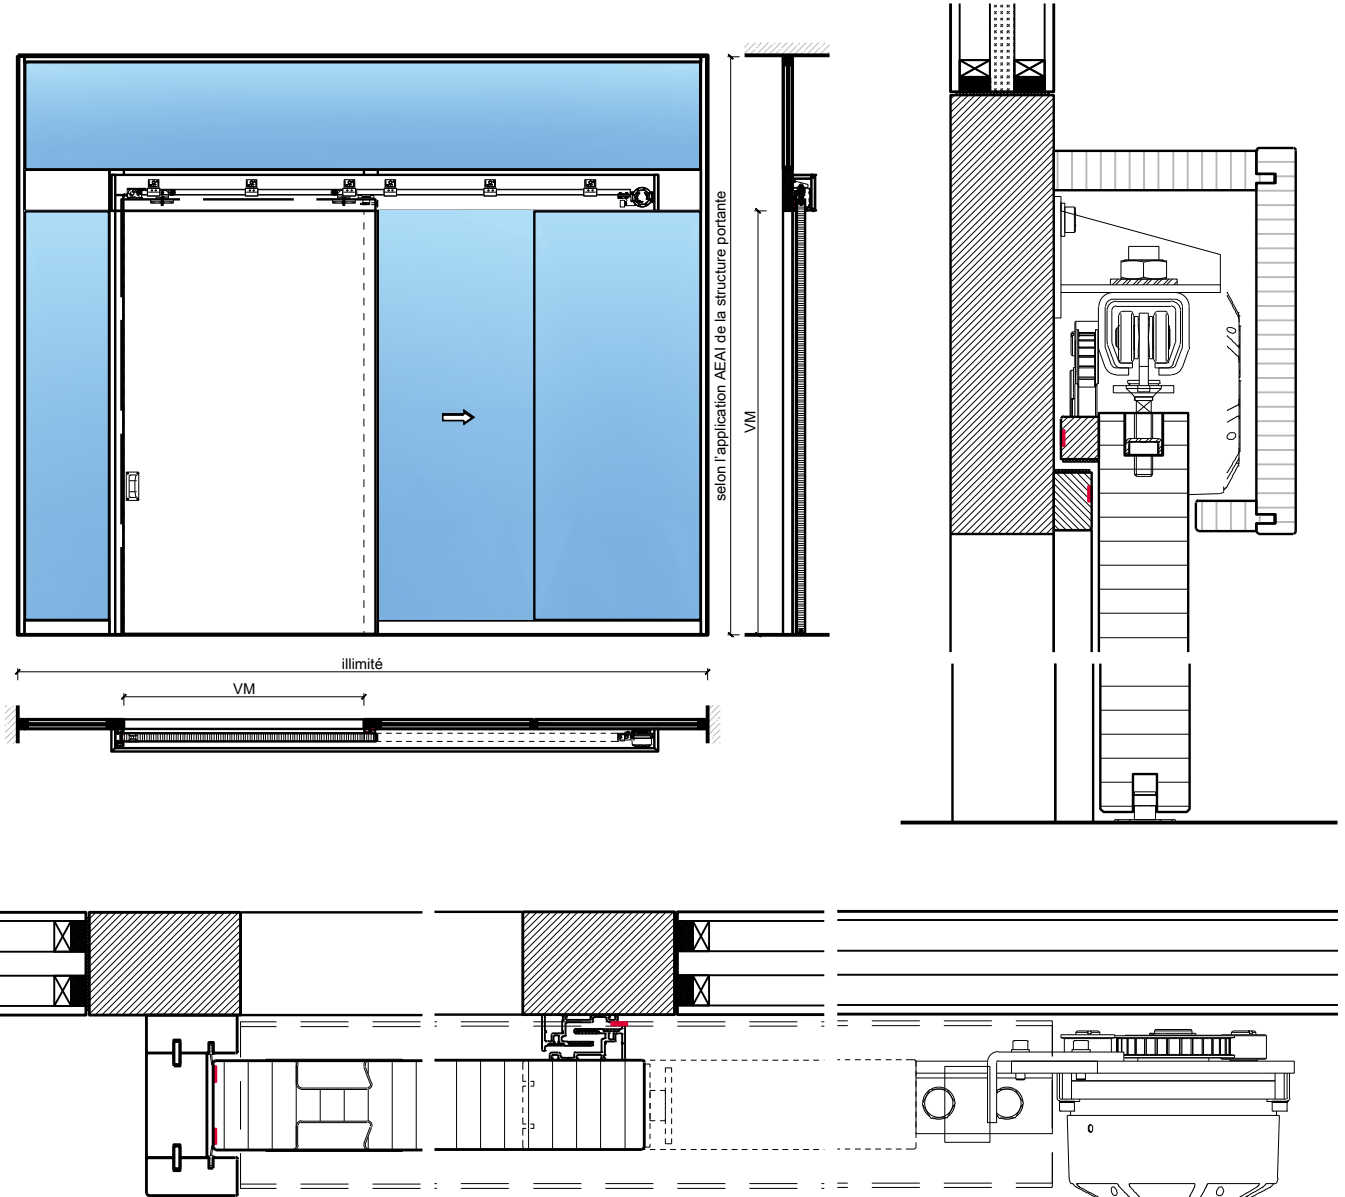

Porte coulissante à 1 vantail EI30 Porte pleine avec insert en verre en option dans les systèmes de parois pleines FST

Manuelle avec ressort de fermeture

Autres variantes d'exécution et multifonctions possibles sur demande.