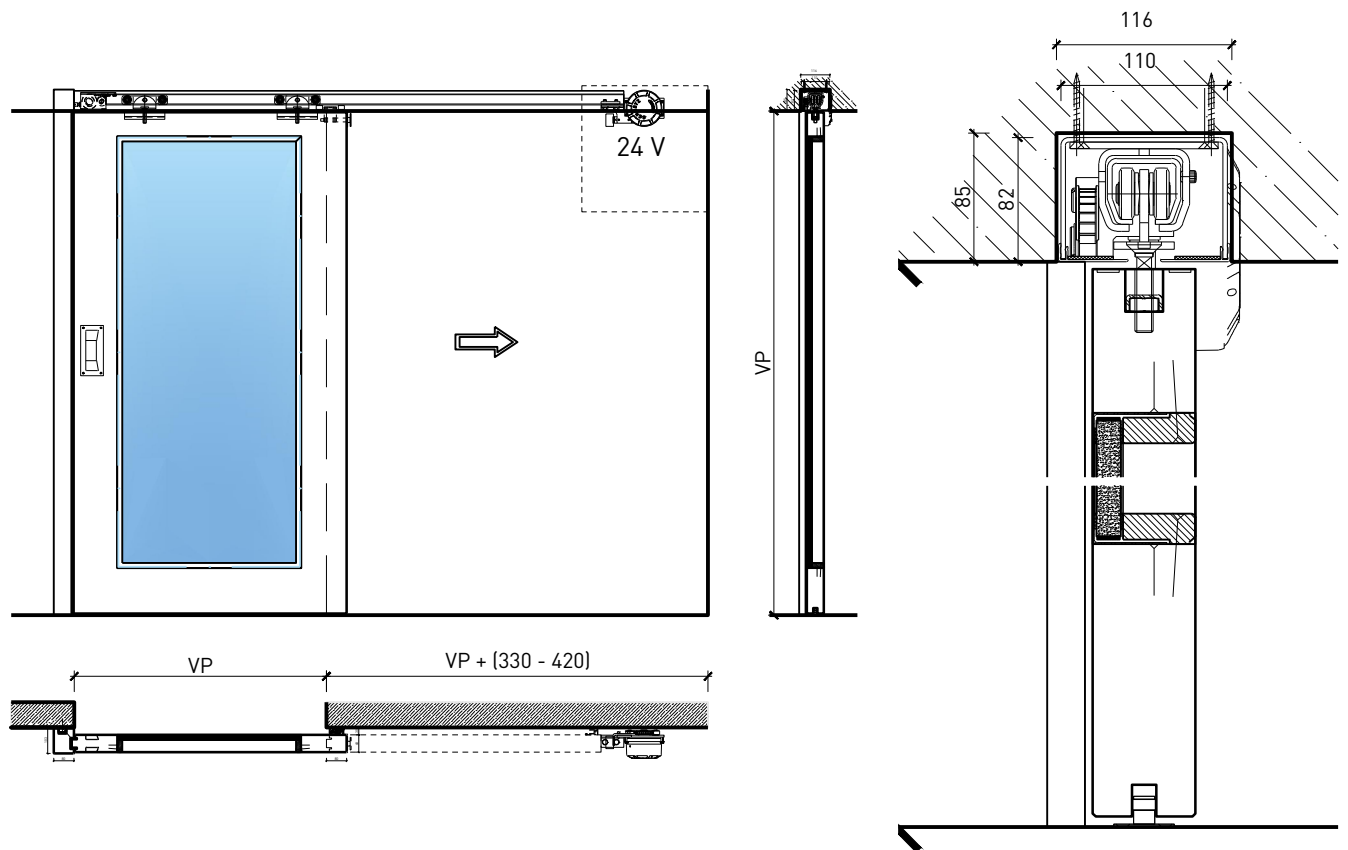

Porte coulissante à 1 vantail EI30 Porte à cadre

Porte coulissante à 1 vantail EI30 Porte à cadre

Vue d'ensemble

Description:

- Porte coulissante coupe-feu EI30
- Porte coulissante manuelle
- Fermeture automatique en cas d'incendie avec des poids de fermeture / ressorts de fermeture disposés à l'avant ou à l'arrière
- Porte coulissante automatique
- Vitrée
- Porte de service à 1 ou 2 vtx.

Porte coulissante à 1 vantail EI30 Porte à cadre

Manuelle avec ressort de fermeture

Autres variantes d'exécution et multifonctions possibles sur demande.

Porte coulissante à 1 vantail EI30 Porte à cadre

Manuelle avec ressort de fermeture (montage affleurant avec le plafond)