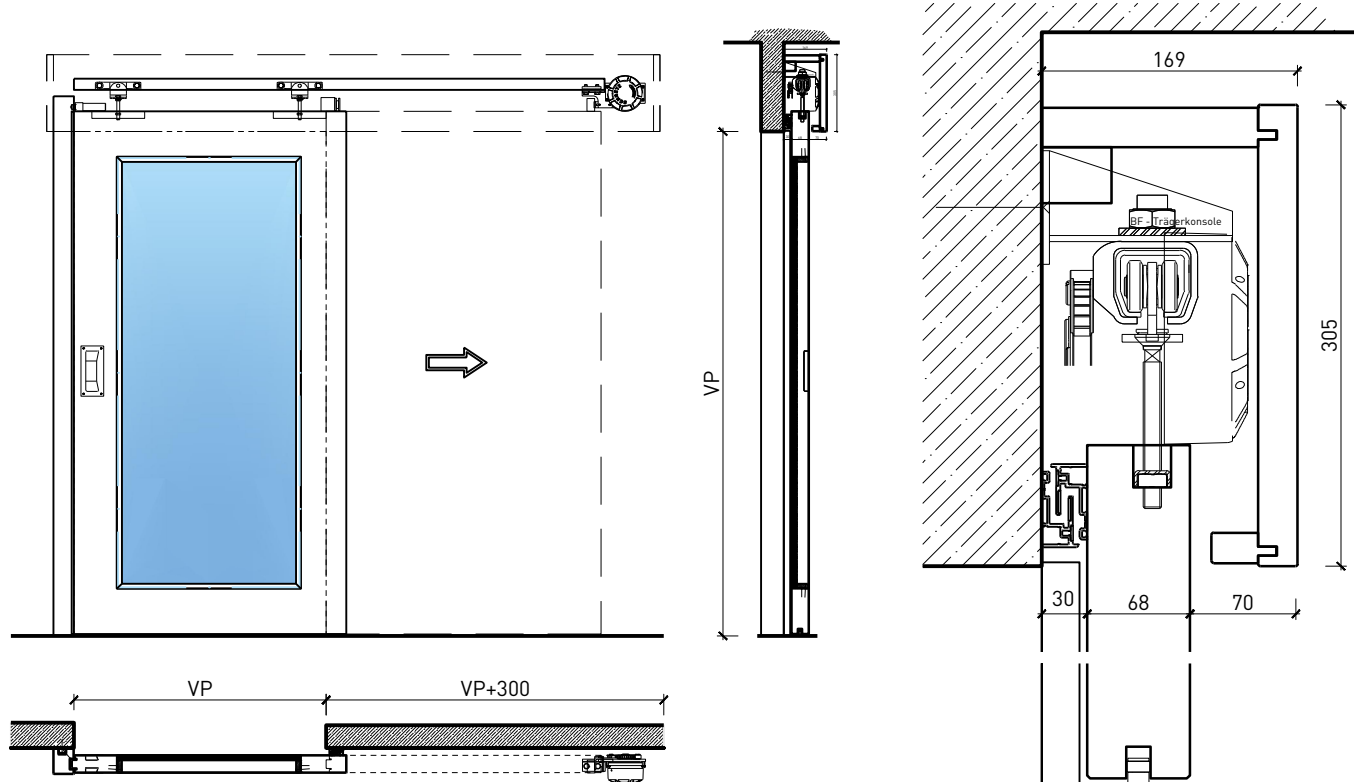

Porte coulissante à 1 vantail EI30 Porte à cadre

Porte coulissante à 1 vantail EI30 Porte à cadre

Vue d'ensemble

Description:

- Porte coulissante coupe-feu EI30
- Porte coulissante manuelle
- Fermeture automatique en cas d'incendie avec des poids de fermeture / ressorts de fermeture disposés à l'avant ou à l'arrière
- Porte coulissante automatique
- Vitrée
- Porte de service à 1 ou 2 vtx.

Autres variantes d'exécution et multifonctions possibles sur demande.

Porte coulissante à 1 vantail EI30 Porte à cadre

Manuelle avec contrepoids arrière

Autres variantes d'exécution et multifonctions possibles sur demande.

Porte coulissante à 1 vantail EI30 Porte à cadre

Manuelle avec ressort de fermeture

Autres variantes d'exécution et multifonctions possibles sur demande.

Porte coulissante à 1 vantail EI30 Porte à cadre

Manuelle avec ressort de fermeture (montage affleurant avec le plafond)