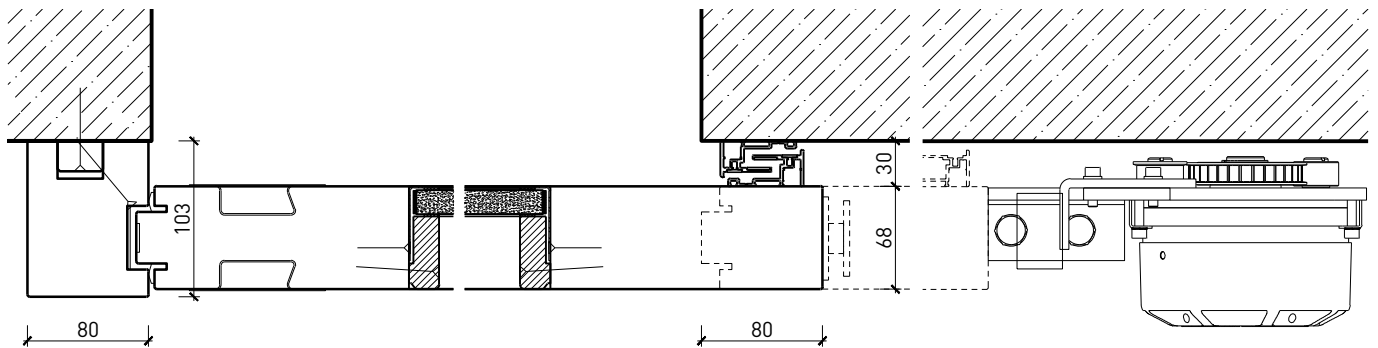

Porte coulissante à 1 vantail EI30 Porte à cadre

Manuelle avec ressort de fermeture

Autres variantes d'exécution et multifonctions possibles sur demande.

Porte coulissante à 1 vantail EI30 Porte à cadre

Manuelle avec ressort de fermeture (montage affleurant avec le plafond)