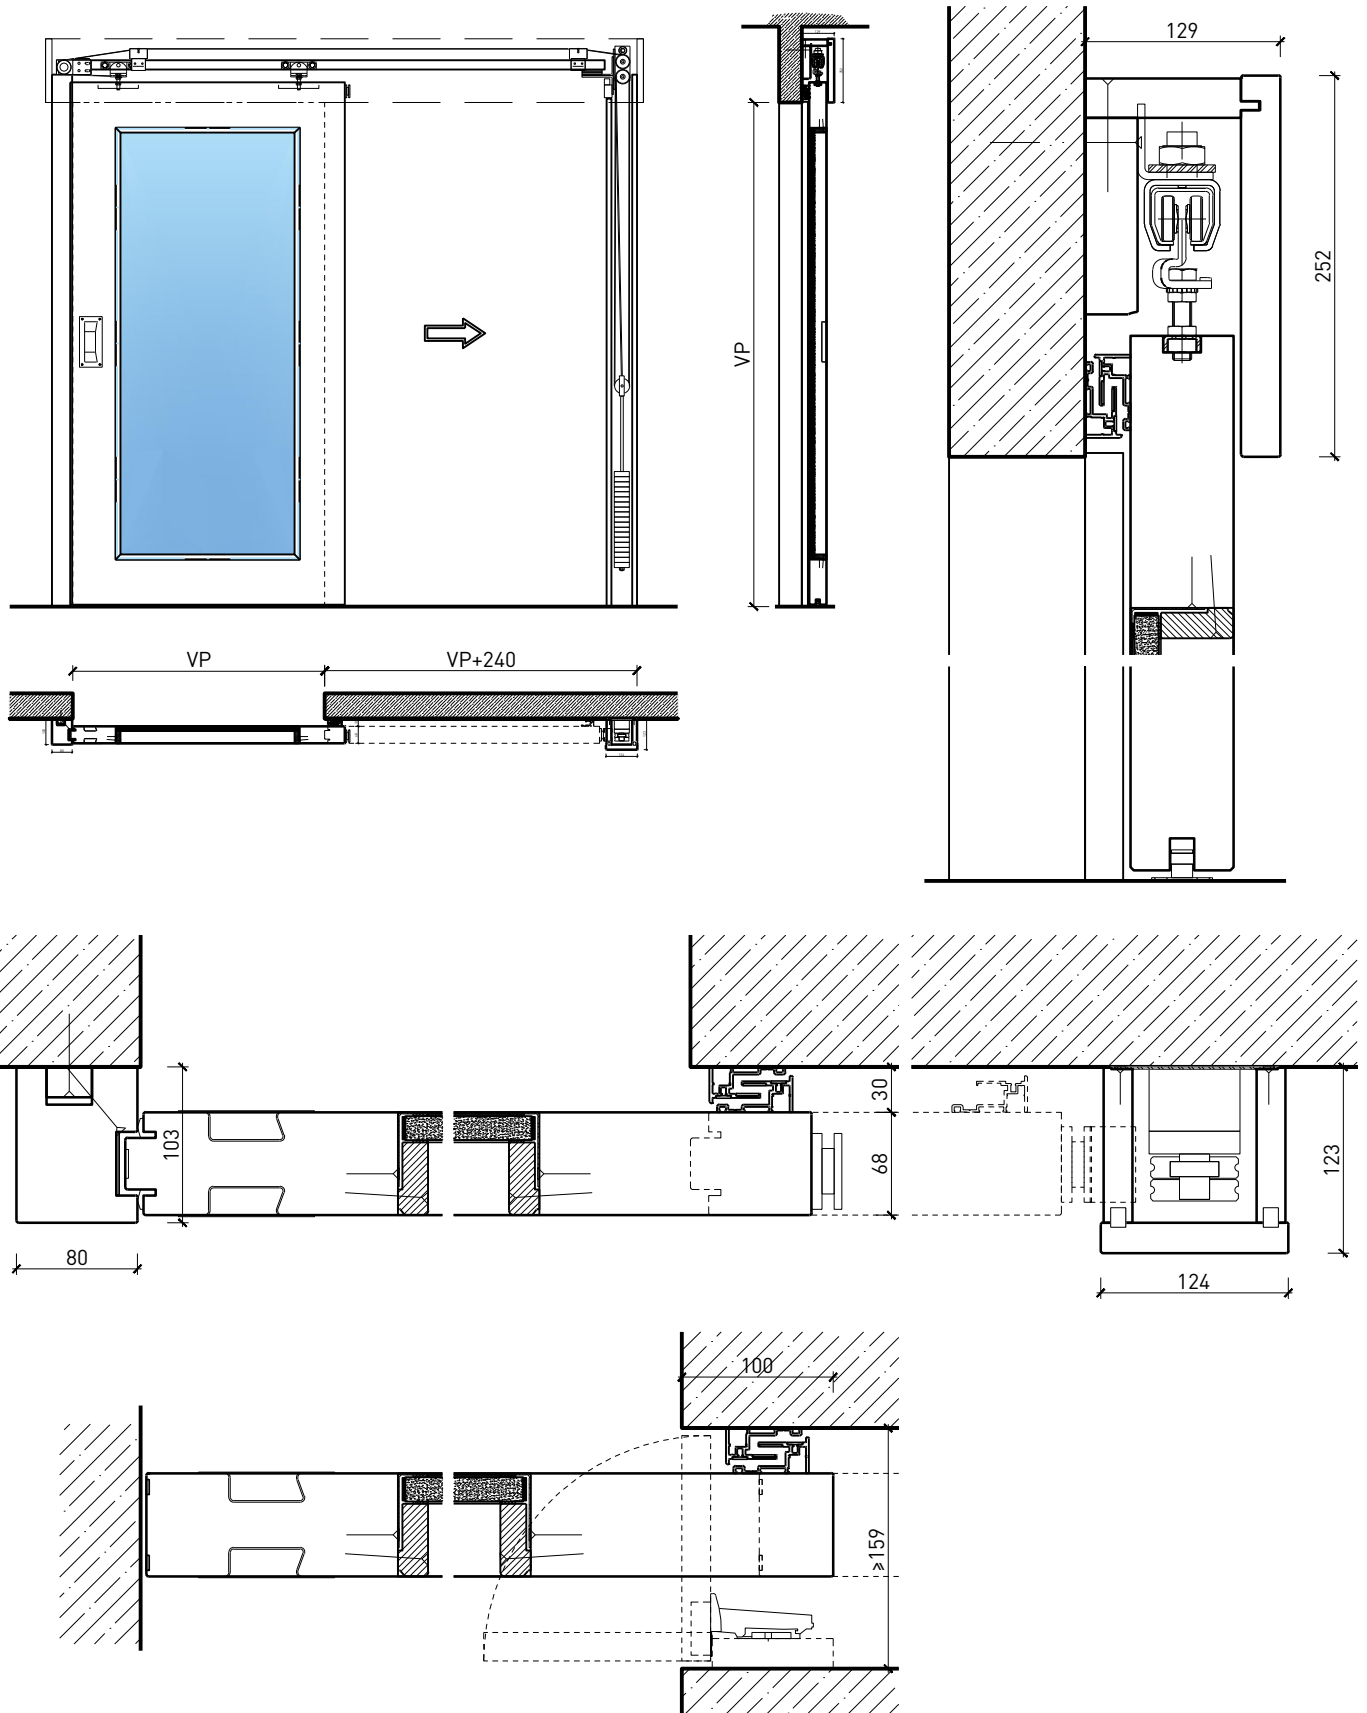

Porte coulissante à 1 vantail EI30 Porte à cadre

Manuelle avec contrepoids arrière

Autres variantes d'exécution et multifonctions possibles sur demande.