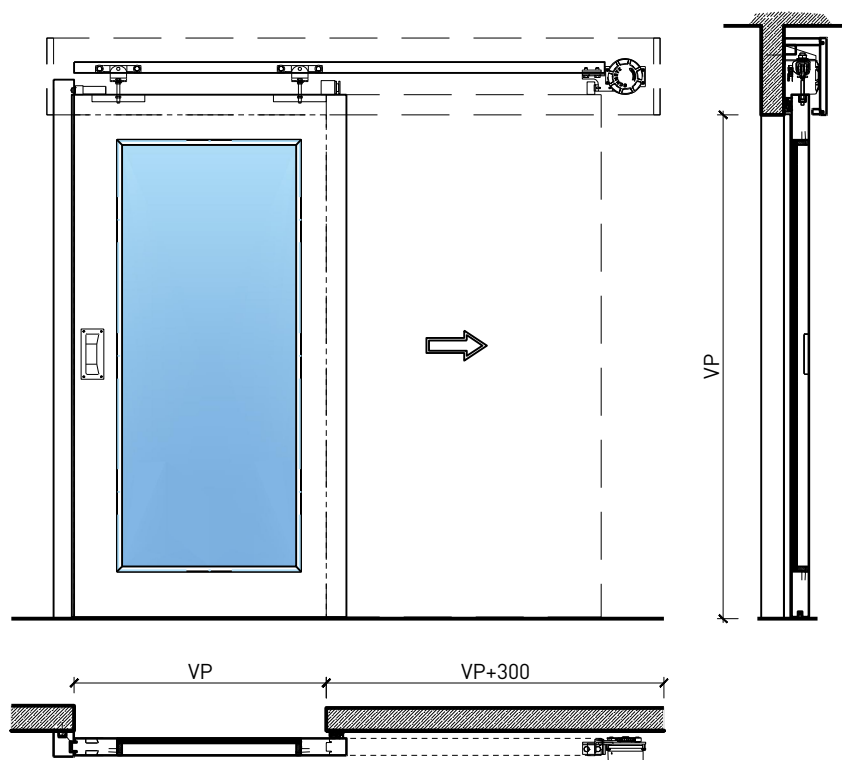

Porte coulissante à 1 vantail EI30 Porte à cadre

Porte coulissante à 1 vantail EI30 Porte à cadre

Vue d'ensemble

Description:

- Porte coulissante coupe-feu EI30
- Porte coulissante manuelle
- Fermeture automatique en cas d'incendie avec des poids de fermeture / ressorts de fermeture disposés à l'avant ou à l'arrière
- Porte coulissante automatique
- Vitrée
- Porte de service à 1 ou 2 vtx.

Montage:

- À fleur de plafond
- Sous plafond
- Contre mûr ou linteau

Essences pour huisseries:

- Feuillus

Intégration dans:

- Mur massif
- Cloison légère

Parties latérales sous forme de:

- Vitrages fixes
- Parois pleines

Ouvrants:

- Portes à cadres de 68 mm
- Largeur de la membrure \geq 80 mm

Essences pour ouvrants:

- Feuillus

Essences et surfaces:

- Feuillus et conifères
- Placages extérieurs
- Couches de finition en résine artificielle
- Surface brute ou apprêtée pour peinture
- Vernis incolore ou huile
- Teinture et vernis sur échantillon
- Peinture de couleur RAL / NCS ou teintes spéciales