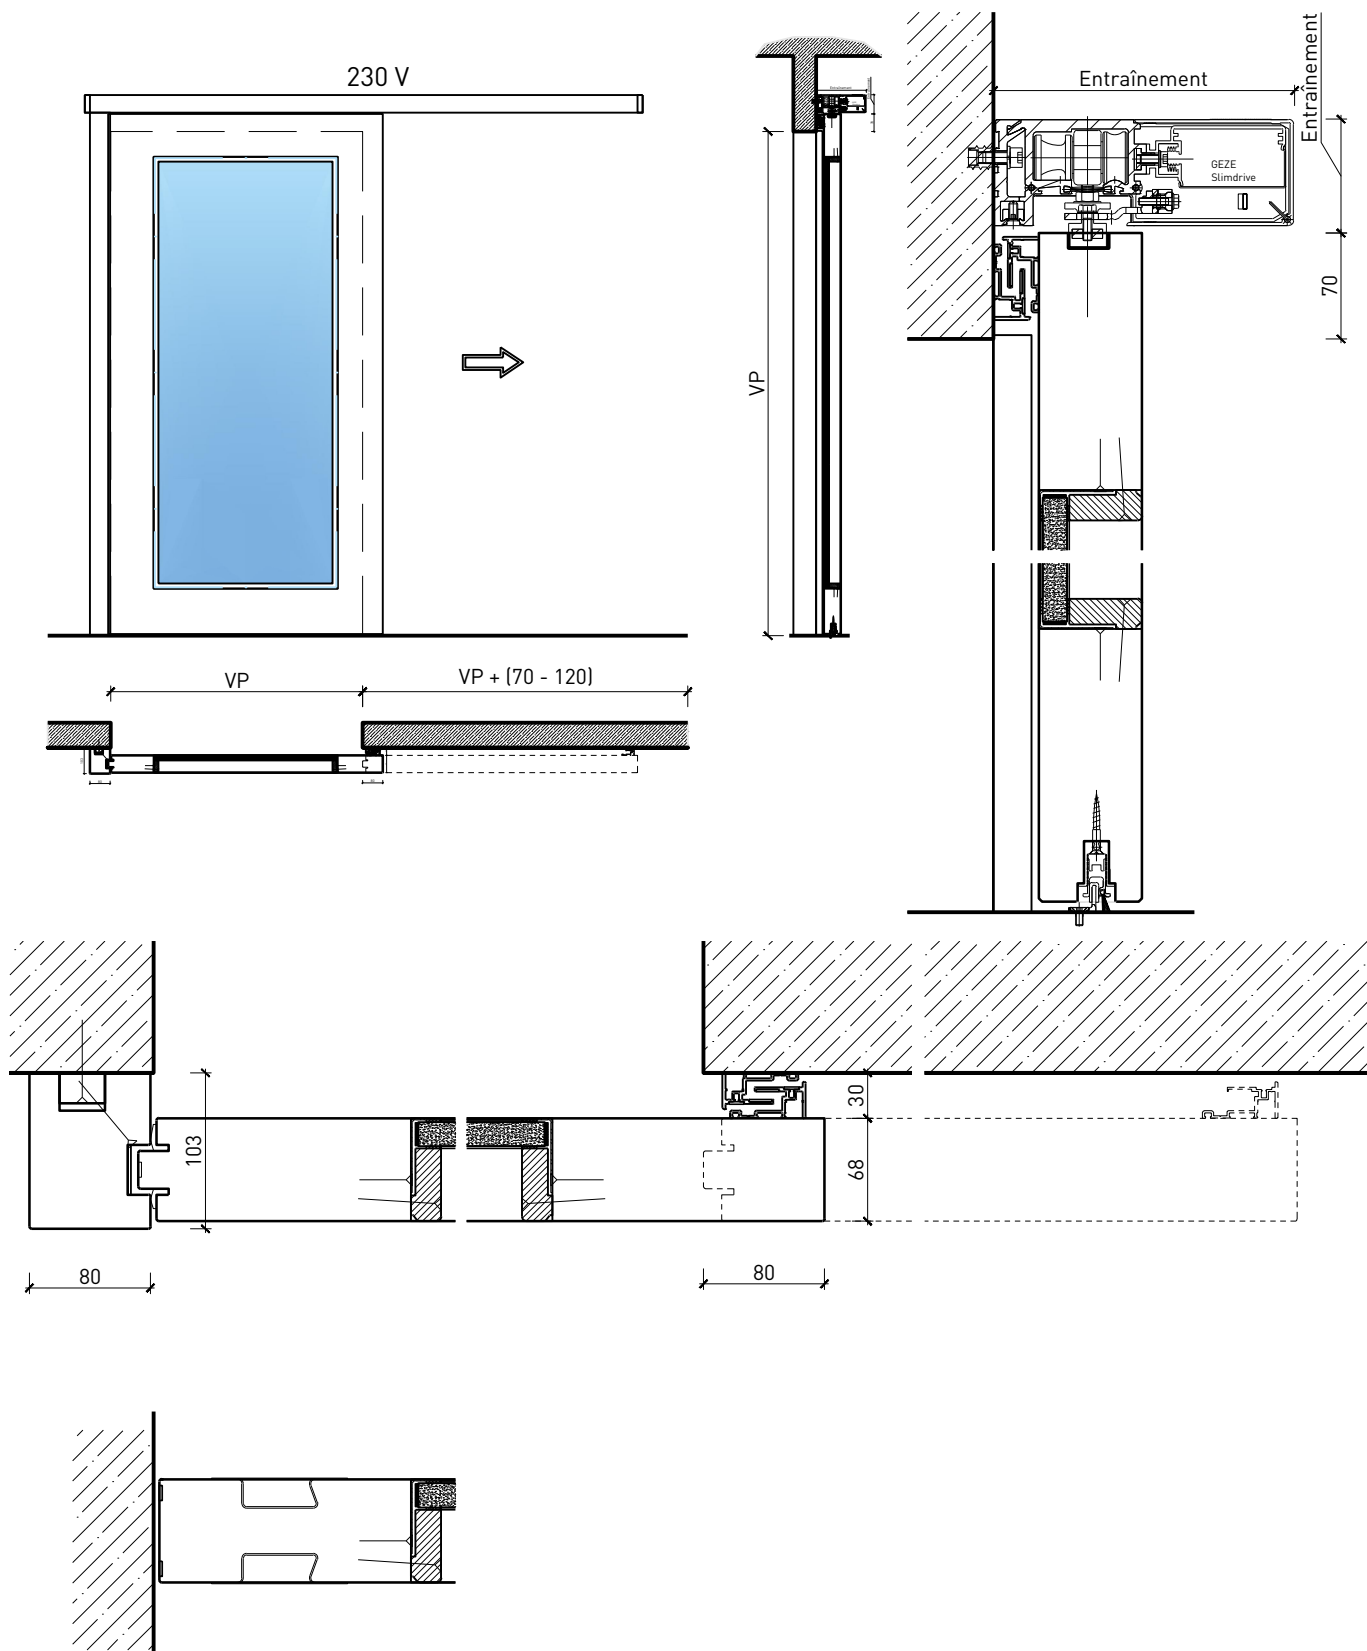

Porte coulissante à 1 vantail EI30 Porte à cadre

Automatique

Autres variantes d'exécution et multifonctions possibles sur demande.