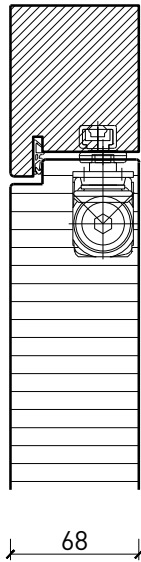

Porte à 2 vantaux EI90 Porte pleine avec insert en verre en option

Ferme-porte. Raccord au sol

Ferme-porte intégré*