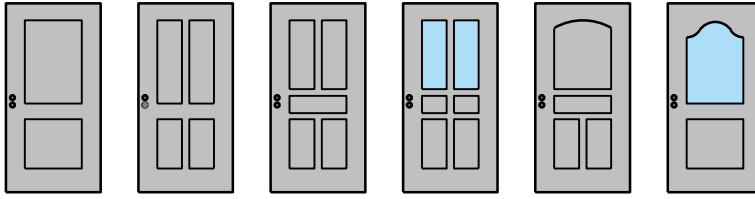

Porte à 2 vantaux EI90 Porte pleine avec insert en verre en option

Partie centrale

EI60 partie centrale

Autres variantes d'exécution et multifonctions possibles sur demande.

Porte à 2 vantaux EI90 Porte pleine avec insert en verre en option

Vitrage

Vitrage centré
parclose droites

Vitrage centré,
parclose obliques

Autres variantes d'exécution et multifonctions possibles sur demande.

Porte à 2 vantaux EI90 Porte pleine avec insert en verre en option

Portes styles

Cadre entre embrasures 68 mm, porte à battue

Autres variantes d'exécution et multifonctions possibles sur demande.