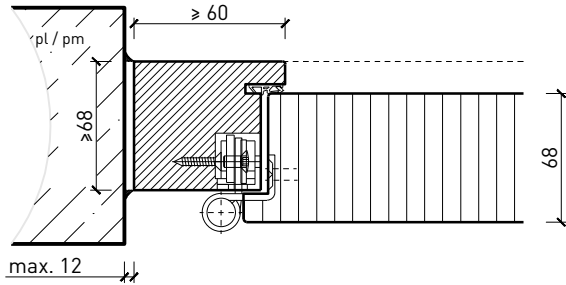

Caractéristiques

Caractéristique		Porte pleine EI90 à 2-vtx. avec/sans vitrage	
Fonctions	Protection incendie (EN 1634-1)	EI90	
	Fonctionnement continu (EN 1191)	C5	
	Protection contre fumées (EN 1634-3)	S200	
	Isolation acoustique (EN ISO 10140-2)	jusqu'à Rw 32 dB	
	Anti-panique (EN 179)	oui	
	Anti-panique (EN 1125)	oui	
	Protection contre les effractions (EN 1627)	-	
	Protection pare-balles (EN 1522)	-	
	Classe climatique (EN 12219)	-	
	Local humide (EN 16580)	-	
	Salle d'eau (EN 16580)	-	
Intégration (la structure de paroi est liée à la fonction)	Cloison légère (EN 1363-1)	oui	
	Mur massif (EN 1363-1)	oui	
	Murs Lignum (STP)	-	
	Systèmes murales (selon homologation)	-	
Essences		Bois feuillus	
Formes spéciales		-	
Porte de service	Intégration	-	
Vitre / remplissage	Intégration d'une vitre	oui	
	Intégration de remplissage	-	
Paumelles	Paumelle	oui	
	Paumelle encastrée	oui	
Ferme-porte	Ferme-porte en applique	oui	
	Ferme-porte encastré	oui	
Surfaces décoratives	Métaux (acier inoxydable, acier, laiton, (collé) sur toute ou parties de la surface)	oui	
	Verre ≤ 4 mm collé sur l'ouvrant	oui	
	Couche supérieure combustible	oui	
	Fraisages décoratifs	-	

Autres variantes d'exécution et multifonctions possibles sur demande.

Porte à 2 vantaux EI90 Porte pleine avec insert en verre en option

Cadre bloc

Cadre entre embrasures 68 mm, porte à battue

Cadre entre embrasures 68 mm, porte affleurée