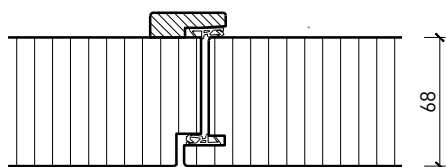

Ferme-porte. Raccord au sol

Ferme-porte intégré*

Ferme-porte côté paumelles*

Ferme-porte côté paumelles*

Butée avec joint d'étanchéité 40x30*

Butée 40x30*

Porte affleurant le sol

* Exécutions combinables entre elles
Autres variantes d'exécution et multifonctions possibles sur demande.

Porte à 2 vantaux EI90 Porte pleine avec insert en verre en option

Partie centrale

EI60 partie centrale

Autres variantes d'exécution et multifonctions possibles sur demande.

Porte à 2 vantaux EI90 Porte pleine avec insert en verre en option