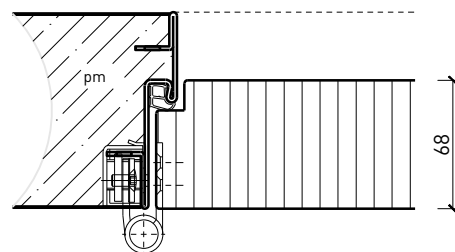

Huisserie enveloppante métallique sans chambranle, porte affleurée

Autres variantes d'exécution et multifonctions possibles sur demande.