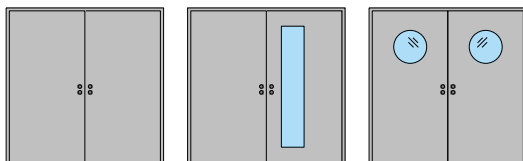

Porte à 2 vantaux EI90 Porte pleine avec insert en verre en option

Porte à 2 vantaux EI90 Porte pleine avec insert en verre en option

Vue d'ensemble

Types d'huisseries

Description:

- Porte pivotante coupe-feu EI90
- Protection contre la fumée S200
- Isolation acoustique jusqu'à Rw 32 dB
- Porte pour locaux humides