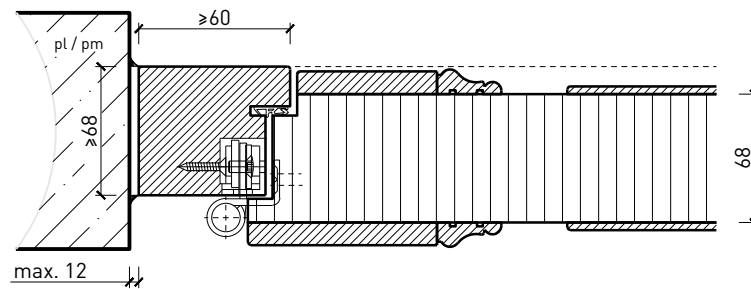

Ferme-porte. Raccord au sol

Ferme-porte intégré*

Ferme-porte côté paumelles*

Ferme-porte côté paumelles*

Butée avec joint d'étanchéité 40x30*

Butée 40x30*

Porte affleurant le sol

* Exécutions combinables entre elles
Autres variantes d'exécution et multifonctions possibles sur demande.

Vitrage

Vitrage centré
parclose droites

Vitrage centré,
parclose obliques

Autres variantes d'exécution et multifonctions possibles sur demande.

Porte à 2 vantaux EI90 Porte pleine avec insert en verre en option

Portes styles

Cadre entre embrasures 68 mm, porte à battue

Autres variantes d'exécution et multifonctions possibles sur demande.