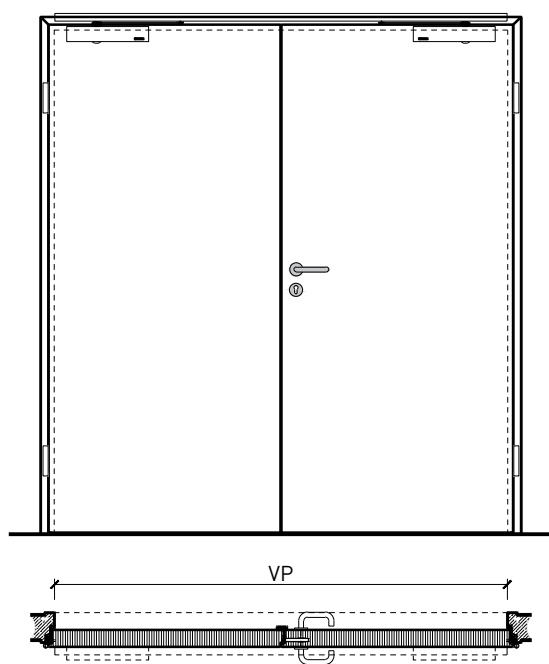

Porte à 2 vantaux EI90 Porte pleine avec insert en verre en option

Porte à 2 vantaux EI90 Porte pleine avec insert en verre en option

Vue d'ensemble

Types d'huisseries

Description:

- Porte pivotante coupe-feu EI90
- Protection contre la fumée S200
- Isolation acoustique jusqu'à Rw 32 dB
- Porte pour locaux humides