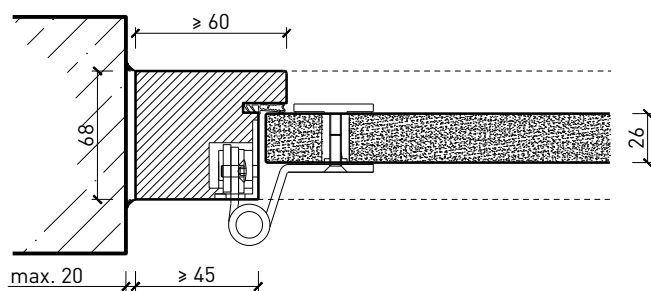

- Bois feuillus

Ouvrants:

- Porte entièrement en verre 26 mm

Porte à 2 vantaux EI30 entièrement en verre

Caractéristiques

Caractéristique		Porte à 2 vantaux EI30 entièrement en verre	
Fonctions	Protection incendie (EN 1634-1)	EI30	
	Fonctionnement continu (EN 1191)	C5	
	Protection contre fumées (EN 1634-3)	S200	
	Isolation acoustique (EN ISO 10140-2)	jusqu'à Rw 38 dB	
	Anti-panique (EN 179)	oui	
	Anti-panique (EN 1125)	oui	
	Protection contre les effractions (EN 1627)	-	
	Protection pare-balles (EN 1522)	-	
	Classe climatique (EN 12219)	-	
	Local humide (EN 16580)	-	
	Salle d'eau (EN 16580)	-	
Intégration (la structure de paroi est liée à la fonction)	Cloison légère (EN 1363-1)	oui	
	Mur massif (EN 1363-1)	oui	
	Murs Lignum (STP)	-	
	Systèmes murales (selon homologation)	-	
Essences		Bois feuillus	
Formes spéciales		-	
Porte de service	Intégration	-	
Vitre / remplissage	Intégration d'une vitre	-	
	Intégration de remplissage	-	
Paumelles	Paumelle	oui	
	Paumelle encastrée	-	
Ferme-porte	Ferme-porte en applique	oui	
	Ferme-porte encastré	-	
Surfaces décoratives	Métaux (acier inoxydable, acier, laiton, (collé) sur toute ou parties de la surface)	-	
	Verre ≤ 4 mm collé sur l'ouvrant	-	
	Couche supérieure combustible	oui	
	Fraisages décoratifs	-	

Autres variantes d'exécution et multifonctions possibles sur demande.

Porte à 2 vantaux EI30 entièrement en verre

Cadres et huisseries

Porte entièrement en verre 26 mm, affleuré dans huisserie en bois

Porte entièrement en verre 26 mm, affleuré dans cadre bloc

Porte entièrement en verre 26 mm, affleuré dans huisserie métallique

Autres variantes d'exécution et multifonctions possibles sur demande.

Porte à 2 vantaux EI30 entièrement en verre

Partie centrale

Autres variantes d'exécution et multifonctions possibles sur demande.