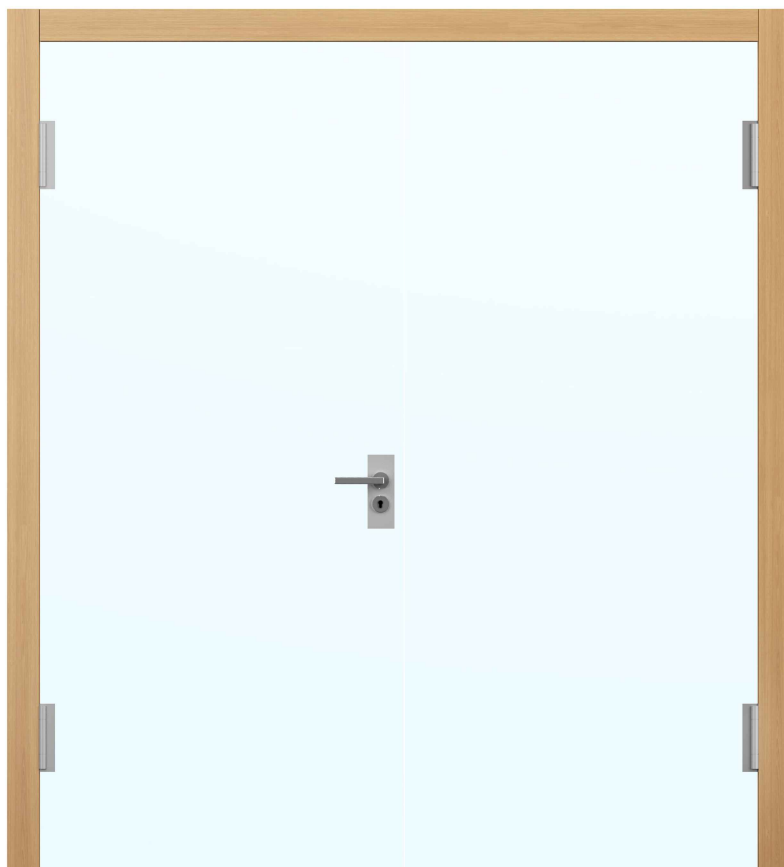

Porte à 2 vantaux EI30 entièrement en verre

Porte à 2 vantaux EI30 entièrement en verre

Vue d'ensemble

Types d'huisseries

Description:

- Porte pivotante coupe-feu EI30
- Protection contre la fumée S200
- Isolation acoustique jusqu'à R_w 38 dB

Huisseries:

- Cadre bloc large
- Cadre bloc / cadre applique
- Huisserie enveloppante en bois
- Huisserie enveloppante métallique

Intégration dans:

- Parois massif
- Parois légère

Essences pour huisseries:

- Bois feuillus

Ouvrants:

- Porte entièrement en verre 26 mm

Porte à 2 vantaux EI30 entièrement en verre

Caractéristiques

Caractéristique		Porte à 2 vantaux EI30 entièrement en verre	
Fonctions	Protection incendie (EN 1634-1)	EI30	
	Fonctionnement continu (EN 1191)	C5	
	Protection contre fumées (EN 1634-3)	S200	
	Isolation acoustique (EN ISO 10140-2)	jusqu'à Rw 38 dB	
	Anti-panique (EN 179)	oui	
	Anti-panique (EN 1125)	oui	
	Protection contre les effractions (EN 1627)	-	
	Protection pare-balles (EN 1522)	-	
	Classe climatique (EN 12219)	-	
	Local humide (EN 16580)	-	
	Salle d'eau (EN 16580)	-	
Intégration (la structure de paroi est liée à la fonction)	Cloison légère (EN 1363-1)	oui	
	Mur massif (EN 1363-1)	oui	
	Murs Lignum (STP)	-	
	Systèmes murales (selon homologation)	-	
Essences		Bois feuillus	
Formes spéciales		-	
Porte de service	Intégration	-	
Vitre / remplissage	Intégration d'une vitre	-	
	Intégration de remplissage	-	
Paumelles	Paumelle	oui	
	Paumelle encastrée	-	
Ferme-porte	Ferme-porte en applique	oui	
	Ferme-porte encastré	-	
Surfaces décoratives	Métaux (acier inoxydable, acier, laiton, (collé) sur toute ou parties de la surface)	-	
	Verre ≤ 4 mm collé sur l'ouvrant	-	
	Couche supérieure combustible	oui	
	Fraisages décoratifs	-	

Porte à 2 vantaux EI30 entièrement en verre

Ferme-porte. Raccord au sol

Ferme-porte en applique

Seuil en métal 40x30

Porte sans seuil

Seuil en alu 40x30

* Exécutions combinables entre elles
Autres variantes d'exécution et multifonctions possibles sur demande.