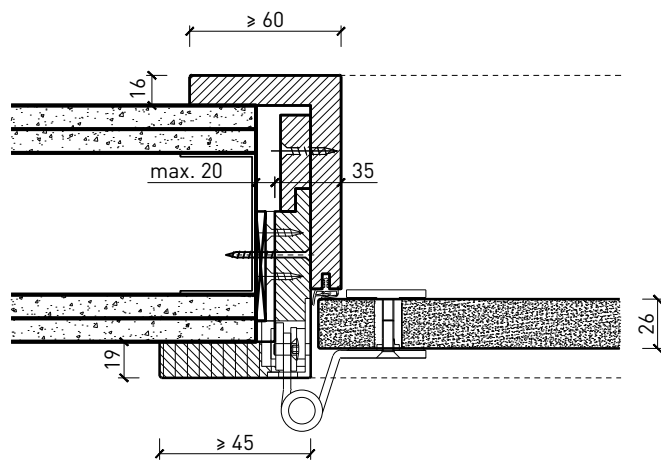

- Bois feuillus

Ouvrants:

- Porte entièrement en verre 26 mm

Porte à 2 vantaux EI30 entièrement en verre

Caractéristiques

Caractéristique		Porte à 2 vantaux EI30 entièrement en verre	
Fonctions	Protection incendie (EN 1634-1)	EI30	
	Fonctionnement continu (EN 1191)	C5	
	Protection contre fumées (EN 1634-3)	S200	
	Isolation acoustique (EN ISO 10140-2)	jusqu'à Rw 38 dB	
	Anti-panique (EN 179)	oui	
	Anti-panique (EN 1125)	oui	
	Protection contre les effractions (EN 1627)	-	
	Protection pare-balles (EN 1522)	-	
	Classe climatique (EN 12219)	-	
	Local humide (EN 16580)	-	
	Salle d'eau (EN 16580)	-	
Intégration (la structure de paroi est liée à la fonction)	Cloison légère (EN 1363-1)	oui	
	Mur massif (EN 1363-1)	oui	
	Murs Lignum (STP)	-	
	Systèmes murales (selon homologation)	-	
Essences		Bois feuillus	
Formes spéciales		-	
Porte de service	Intégration	-	
Vitre / remplissage	Intégration d'une vitre	-	
	Intégration de remplissage	-	
Paumelles	Paumelle	oui	
	Paumelle encastrée	-	
Ferme-porte	Ferme-porte en applique	oui	
	Ferme-porte encastré	-	
Surfaces décoratives	Métaux (acier inoxydable, acier, laiton, (collé) sur toute ou parties de la surface)	-	
	Verre ≤ 4 mm collé sur l'ouvrant	-	
	Couche supérieure combustible	oui	
	Fraisages décoratifs	-	

Autres variantes d'exécution et multifonctions possibles sur demande.

Porte à 2 vantaux EI30 entièrement en verre

Cadres et huisseries

Porte entièrement en verre 26 mm, affleuré dans huisserie en bois

Porte entièrement en verre 26 mm, affleuré dans cadre bloc