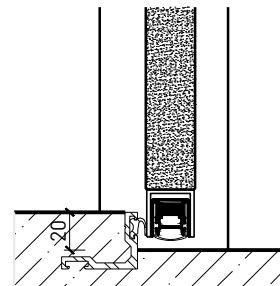

- Bois feuillus

Ouvrants:

- Porte entièrement en verre 26 mm

Porte à 2 vantaux EI30 entièrement en verre

Caractéristiques

Caractéristique		Porte à 2 vantaux EI30 entièrement en verre	
Fonctions	Protection incendie (EN 1634-1)	EI30	
	Fonctionnement continu (EN 1191)	C5	
	Protection contre fumées (EN 1634-3)	S200	
	Isolation acoustique (EN ISO 10140-2)	jusqu'à Rw 38 dB	
	Anti-panique (EN 179)	oui	
	Anti-panique (EN 1125)	oui	
	Protection contre les effractions (EN 1627)	-	
	Protection pare-balles (EN 1522)	-	
	Classe climatique (EN 12219)	-	
	Local humide (EN 16580)	-	
	Salle d'eau (EN 16580)	-	
Intégration (la structure de paroi est liée à la fonction)	Cloison légère (EN 1363-1)	oui	
	Mur massif (EN 1363-1)	oui	
	Murs Lignum (STP)	-	
	Systèmes murales (selon homologation)	-	
Essences		Bois feuillus	
Formes spéciales		-	
Porte de service	Intégration	-	
Vitre / remplissage	Intégration d'une vitre	-	
	Intégration de remplissage	-	
Paumelles	Paumelle	oui	
	Paumelle encastrée	-	
Ferme-porte	Ferme-porte en applique	oui	
	Ferme-porte encastré	-	
Surfaces décoratives	Métaux (acier inoxydable, acier, laiton, (collé) sur toute ou parties de la surface)	-	
	Verre ≤ 4 mm collé sur l'ouvrant	-	
	Couche supérieure combustible	oui	
	Fraisages décoratifs	-	

Porte entièrement en verre 26 mm, affleuré dans huisserie métallique

Autres variantes d'exécution et multifonctions possibles sur demande.

Porte à 2 vantaux EI30 entièrement en verre

Partie centrale

Autres variantes d'exécution et multifonctions possibles sur demande.

Porte à 2 vantaux EI30 entièrement en verre

Ferme-porte. Raccord au sol

Ferme-porte en applique

Seuil en métal 40x30

Porte sans seuil

Seuil en alu 40x30

* Exécutions combinables entre elles
Autres variantes d'exécution et multifonctions possibles sur demande.