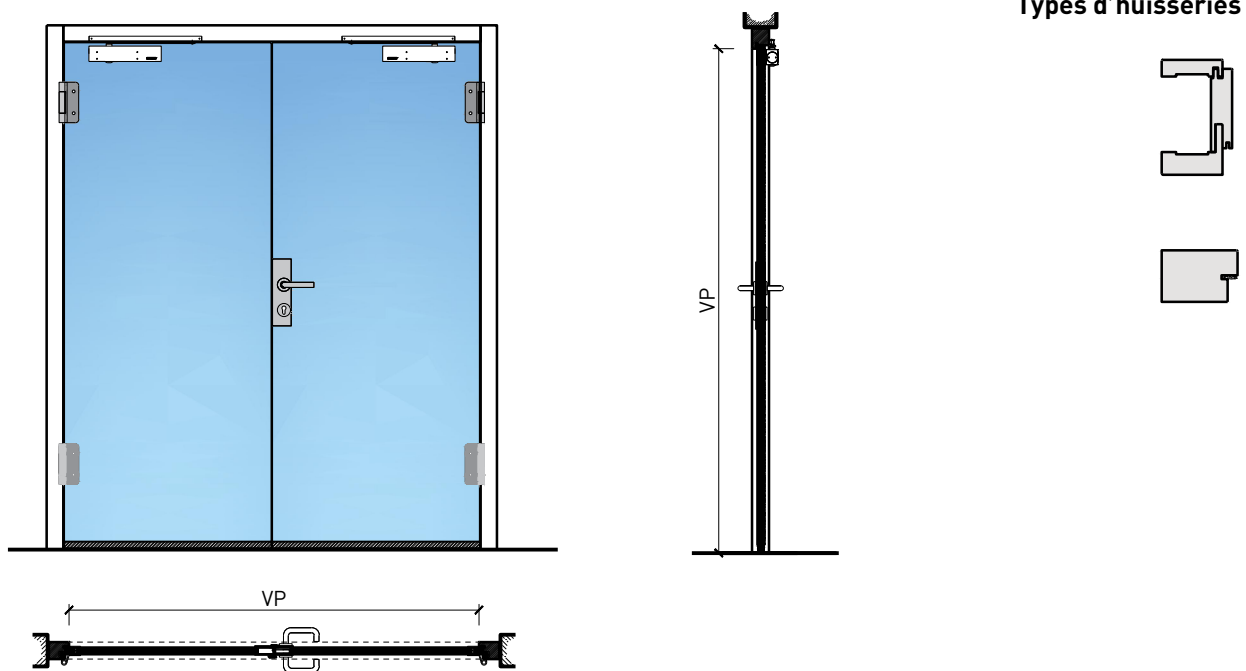

Porte à 2 vantaux EI30 entièrement en verre

Porte à 2 vantaux EI30 entièrement en verre

Vue d'ensemble

Description:

- Porte pivotante coupe-feu EI30
- Protection contre la fumée S200
- Isolation acoustique jusqu'à R_w 38 dB

- Bois feuillus

Ouvrants:

- Porte entièrement en verre 26 mm

Porte à 2 vantaux EI30 entièrement en verre

Caractéristiques

Caractéristique		Porte à 2 vantaux EI30 entièrement en verre	
Fonctions	Protection incendie (EN 1634-1)	EI30	
	Fonctionnement continu (EN 1191)	C5	
	Protection contre fumées (EN 1634-3)	S200	
	Isolation acoustique (EN ISO 10140-2)	jusqu'à Rw 38 dB	
	Anti-panique (EN 179)	oui	
	Anti-panique (EN 1125)	oui	
	Protection contre les effractions (EN 1627)	-	
	Protection pare-balles (EN 1522)	-	
	Classe climatique (EN 12219)	-	
	Local humide (EN 16580)	-	
	Salle d'eau (EN 16580)	-	
Intégration (la structure de paroi est liée à la fonction)	Cloison légère (EN 1363-1)	oui	
	Mur massif (EN 1363-1)	oui	
	Murs Lignum (STP)	-	
	Systèmes murales (selon homologation)	-	
Essences		Bois feuillus	
Formes spéciales		-	
Porte de service	Intégration	-	
Vitre / remplissage	Intégration d'une vitre	-	
	Intégration de remplissage	-	
Paumelles	Paumelle	oui	
	Paumelle encastrée	-	
Ferme-porte	Ferme-porte en applique	oui	
	Ferme-porte encastré	-	
Surfaces décoratives	Métaux (acier inoxydable, acier, laiton, (collé) sur toute ou parties de la surface)	-	
	Verre ≤ 4 mm collé sur l'ouvrant	-	
	Couche supérieure combustible	oui	
	Fraisages décoratifs	-	

Porte à 2 vantaux EI30 entièrement en verre

Ferme-porte. Raccord au sol

Ferme-porte en applique

Seuil en métal 40x30

Porte sans seuil

Seuil en alu 40x30

* Exécutions combinables entre elles
Autres variantes d'exécution et multifonctions possibles sur demande.