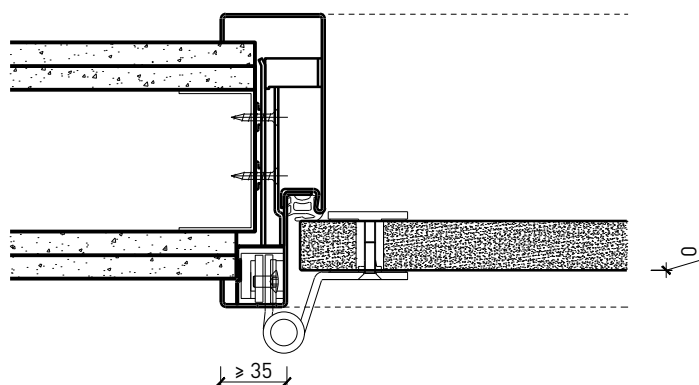

- Bois feuillus

Ouvrants:

- Porte entièrement en verre 26 mm

Porte à 2 vantaux EI30 entièrement en verre

Caractéristiques

Caractéristique		Porte à 2 vantaux EI30 entièrement en verre	
Fonctions	Protection incendie (EN 1634-1)	EI30	
	Fonctionnement continu (EN 1191)	C5	
	Protection contre fumées (EN 1634-3)	S200	
	Isolation acoustique (EN ISO 10140-2)	jusqu'à Rw 38 dB	
	Anti-panique (EN 179)	oui	
	Anti-panique (EN 1125)	oui	
	Protection contre les effractions (EN 1627)	-	
	Protection pare-balles (EN 1522)	-	
	Classe climatique (EN 12219)	-	
	Local humide (EN 16580)	-	
	Salle d'eau (EN 16580)	-	
Intégration (la structure de paroi est liée à la fonction)	Cloison légère (EN 1363-1)	oui	
	Mur massif (EN 1363-1)	oui	
	Murs Lignum (STP)	-	
	Systèmes murales (selon homologation)	-	
Essences		Bois feuillus	
Formes spéciales		-	
Porte de service	Intégration	-	
Vitre / remplissage	Intégration d'une vitre	-	
	Intégration de remplissage	-	
Paumelles	Paumelle	oui	
	Paumelle encastrée	-	
Ferme-porte	Ferme-porte en applique	oui	
	Ferme-porte encastré	-	
Surfaces décoratives	Métaux (acier inoxydable, acier, laiton, (collé) sur toute ou parties de la surface)	-	
	Verre ≤ 4 mm collé sur l'ouvrant	-	
	Couche supérieure combustible	oui	
	Fraisages décoratifs	-	

Autres variantes d'exécution et multifonctions possibles sur demande.

Porte à 2 vantaux EI30 entièrement en verre

Cadres et huisseries

Porte entièrement en verre 26 mm, affleuré dans huisserie en bois

Porte entièrement en verre 26 mm, affleuré dans cadre bloc

Porte entièrement en verre 26 mm, affleuré dans huisserie métallique

Autres variantes d'exécution et multifonctions possibles sur demande.

Porte à 2 vantaux EI30 entièrement en verre

Partie centrale

Autres variantes d'exécution et multifonctions possibles sur demande.