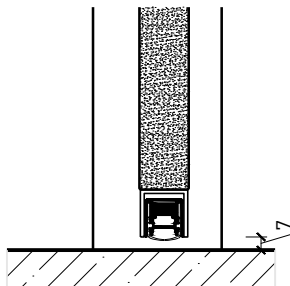

- Bois feuillus

Ouvrants:

- Porte entièrement en verre 26 mm

Porte à 2 vantaux EI30 entièrement en verre

Caractéristiques

Caractéristique		Porte à 2 vantaux EI30 entièrement en verre	
Fonctions	Protection incendie (EN 1634-1)	EI30	
	Fonctionnement continu (EN 1191)	C5	
	Protection contre fumées (EN 1634-3)	S200	
	Isolation acoustique (EN ISO 10140-2)	jusqu'à Rw 38 dB	
	Anti-panique (EN 179)	oui	
	Anti-panique (EN 1125)	oui	
	Protection contre les effractions (EN 1627)	-	
	Protection pare-balles (EN 1522)	-	
	Classe climatique (EN 12219)	-	
	Local humide (EN 16580)	-	
	Salle d'eau (EN 16580)	-	
Intégration (la structure de paroi est liée à la fonction)	Cloison légère (EN 1363-1)	oui	
	Mur massif (EN 1363-1)	oui	
	Murs Lignum (STP)	-	
	Systèmes murales (selon homologation)	-	
Essences		Bois feuillus	
Formes spéciales		-	
Porte de service	Intégration	-	
Vitre / remplissage	Intégration d'une vitre	-	
	Intégration de remplissage	-	
Paumelles	Paumelle	oui	
	Paumelle encastrée	-	
Ferme-porte	Ferme-porte en applique	oui	
	Ferme-porte encastré	-	
Surfaces décoratives	Métaux (acier inoxydable, acier, laiton, (collé) sur toute ou parties de la surface)	-	
	Verre ≤ 4 mm collé sur l'ouvrant	-	
	Couche supérieure combustible	oui	
	Fraisages décoratifs	-	

Porte entièrement en verre 26 mm, affleuré dans huisserie métallique

Autres variantes d'exécution et multifonctions possibles sur demande.

Porte à 2 vantaux EI30 entièrement en verre

Partie centrale

Autres variantes d'exécution et multifonctions possibles sur demande.

Porte à 2 vantaux EI30 entièrement en verre

Ferme-porte. Raccord au sol

Ferme-porte en applique

Seuil en métal 40x30

Porte sans seuil

Seuil en alu 40x30

* Exécutions combinables entre elles
Autres variantes d'exécution et multifonctions possibles sur demande.