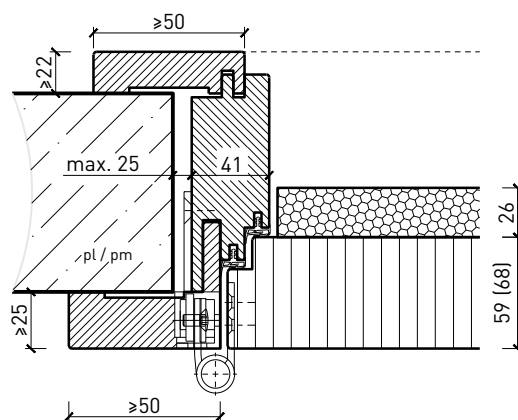

Huisserie enveloppante en bois, porte à battue avec doublage acoustique