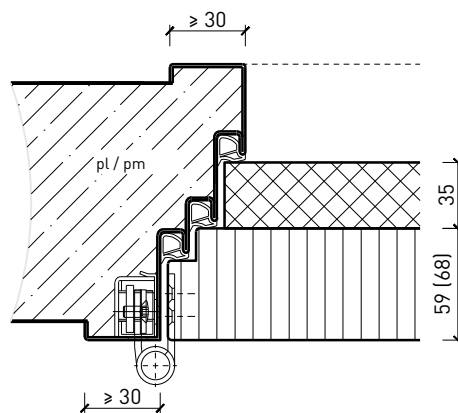

Huisserie enveloppante métallique, porte affleurée avec doublage RC4 / FB4

Autres variantes d'exécution et multifonctions possibles sur demande.