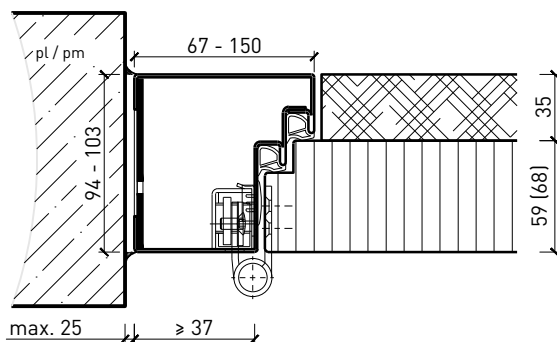

Cadre bloc métallique, porte à battue avec doublage RC4