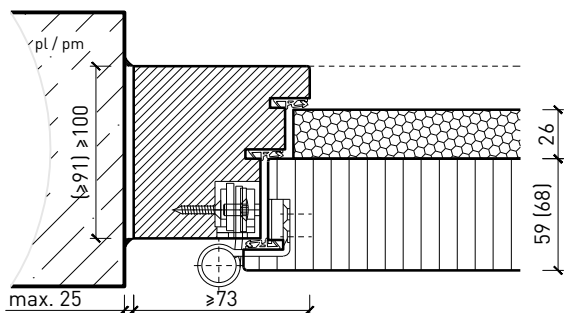

Porte à 1 vantail EI30 Porte pleine plus avec insert en verre en option

Cadre bloc

Cadre bloc 91 / 100 mm, porte à battue avec doublage acoustique