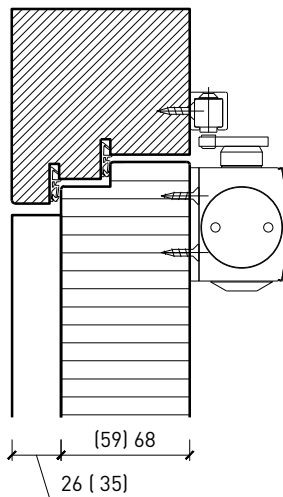

Porte à 1 vantail EI30 Porte pleine plus avec insert en verre en option

Ferme-porte. Raccord au sol

Ferme-porte intégré*

Ferme-porte côté paumelles*

Ferme-porte côté paumelles*

Butée avec joint d'étanchéité 40x30*