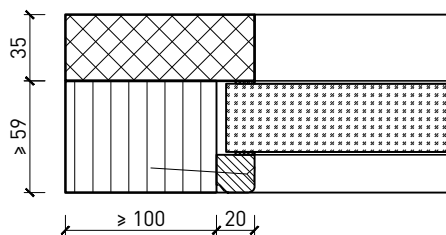

Vitrage centré
doublage RC4