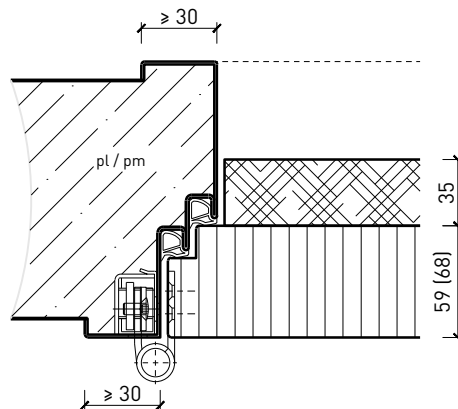

Huisserie enveloppante métallique, porte affleurée avec doublage RC4