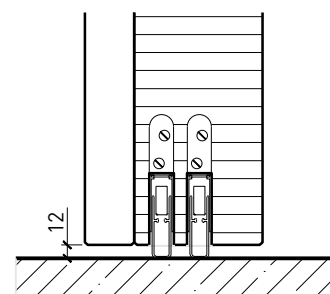

Porte à 1 vantail EI30 Porte pleine plus avec insert en verre en option

Ferme-porte. Raccord au sol

Ferme-porte intégré*

Ferme-porte côté paumelles*

Ferme-porte côté paumelles*

Butée avec joint d'étanchéité 40x30*

Butée 40x30*

Porte affleurant le sol

* Exécutions combinables entre elles
Autres variantes d'exécution et multifonctions possibles sur demande.

Porte à 1 vantail EI30 Porte pleine plus avec insert en verre en option