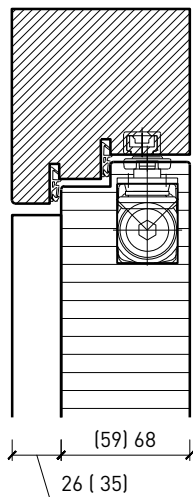

Porte à 1 vantail EI30 Porte pleine plus avec insert en verre en option

Ferme-porte. Raccord au sol

Ferme-porte intégré*

Ferme-porte côté paumelles*

Ferme-porte côté paumelles*

Butée avec joint d'étanchéité 40x30*