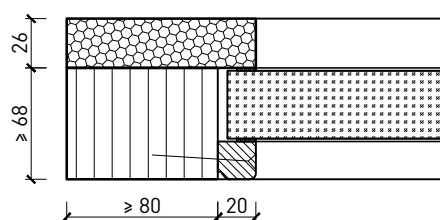

Vitrage centré
doublage acoustique