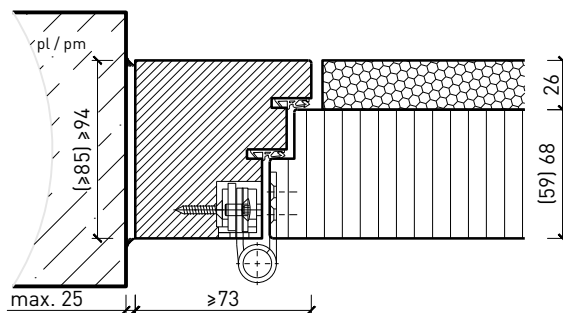

Cadre bloc 85 / 94 mm, porte affleurée avec doublage acoustique