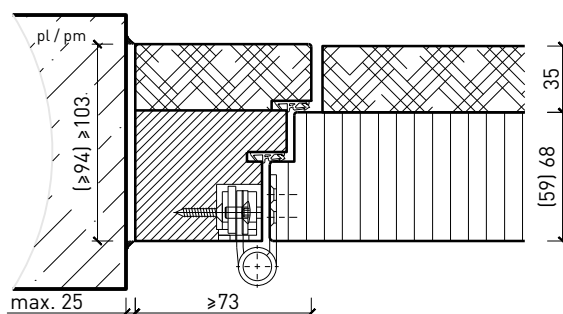

Cadre bloc 94 / 103 mm, porte affleurée avec doublage acoustique