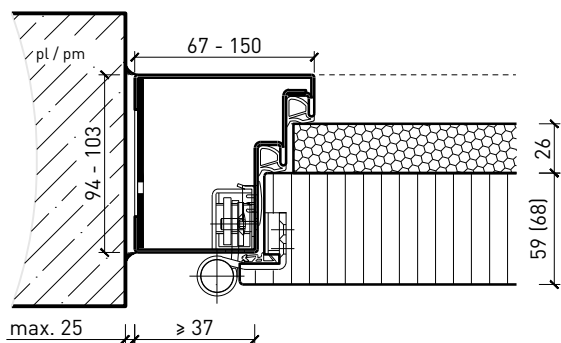

Porte à 1 vantail EI30 Porte pleine plus avec insert en verre en option

Cadre bloc métallique

Cadre bloc métallique, porte à battue avec doublage acoustique