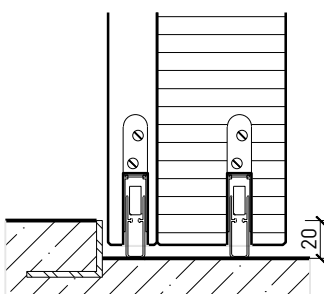

Porte à 1 vantail EI30 Porte pleine plus avec insert en verre en option

Ferme-porte. Raccord au sol

Ferme-porte intégré*

Ferme-porte côté paumelles*

Ferme-porte côté paumelles*

Butée avec joint d'étanchéité 40x30*

Butée 40x30*

Porte affleurant le sol

* Exécutions combinables entre elles
Autres variantes d'exécution et multifonctions possibles sur demande.

Porte à 1 vantail EI30 Porte pleine plus avec insert en verre en option