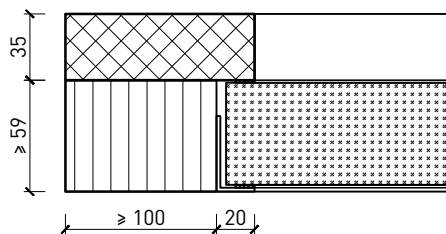

Vitrage centré
doublage RC4 / FB4