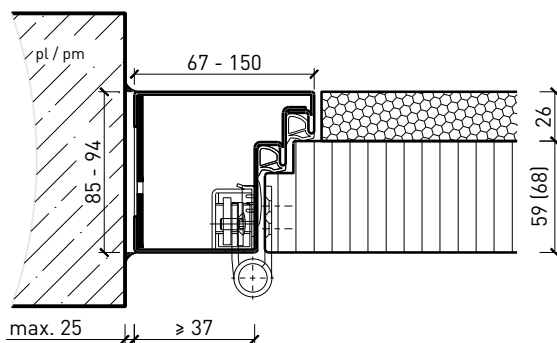

Cadre bloc métallique, porte affleurée avec doublage acoustique