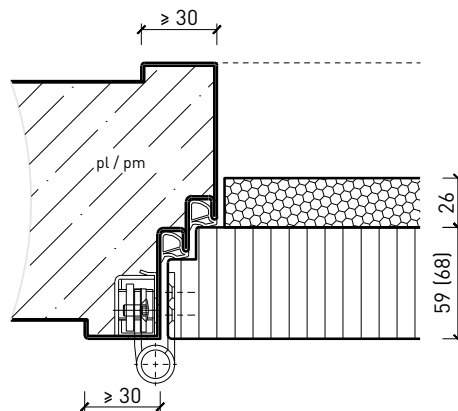

Huisserie enveloppante métallique, porte affleurée avec doublage acoustique