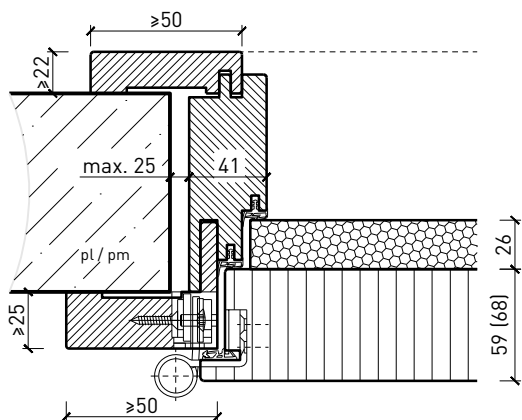

Porte à 1 vantail EI30 Porte pleine plus avec insert en verre en option

Huisserie enveloppante en bois et cadre bloc large

Huisserie enveloppante en bois, porte à battue avec doublage acoustique