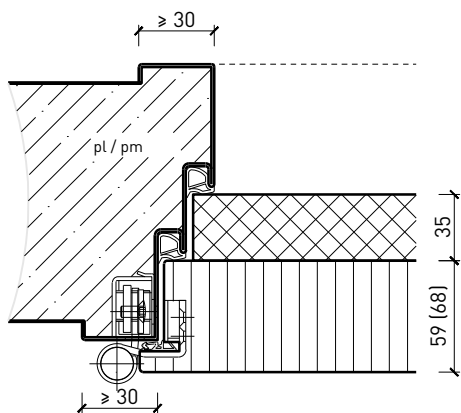

Huisserie enveloppante métallique, porte à battue avec doublage RC4 / FB4