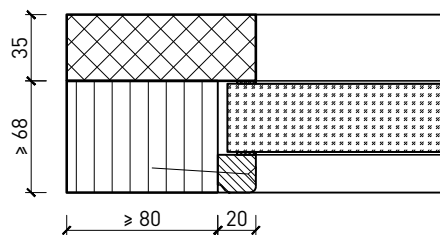

Vitrage centré
doublage RC4