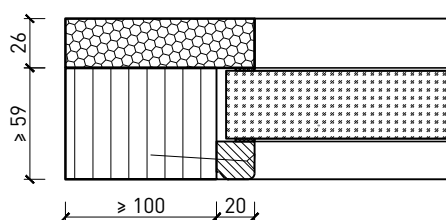

Vitrage centré
doublage acoustique