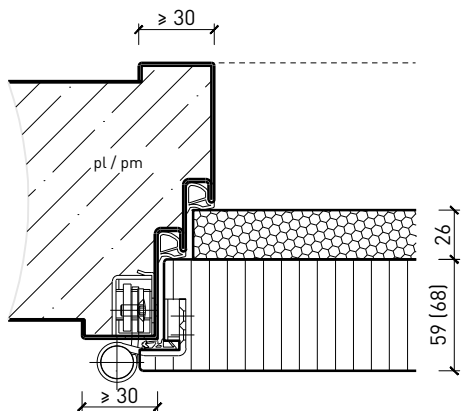

Porte à 1 vantail EI30 Porte pleine plus avec insert en verre en option

Huisserie métallique

Huisserie enveloppante métallique, porte à battue avec doublage acoustique