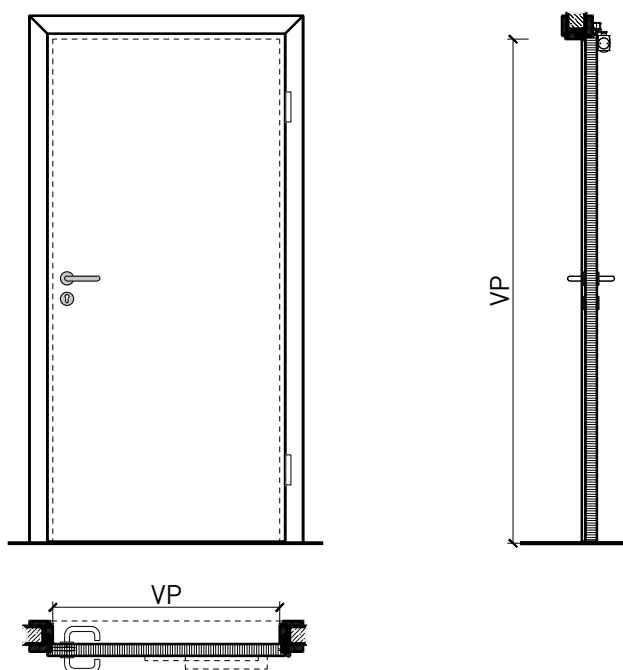

Porte à 1 vantail EI30 Porte pleine plus avec insert en verre en option

Porte à 1 vantail EI30 Porte pleine plus avec insert en verre en option

Vue d'ensemble

Types d'huisseries

Description:

- Porte pivotante coupe-feu EI30
- Protection contre la fumée S200
- Isolation acoustique jusqu'à Rw 50dB
- Protection contre les effractions jusqu'à RC4
- Protection pare-balles FB4 NS
- Porte pour salles d'eau
- Porte pour locaux humides

Huisseries:

- Cadre bloc large
- Cadre bloc / cadre applique
- Huisserie enveloppante en bois
- Huisserie enveloppante métallique / huisserie d'angle métallique
- Cadre bloc métallique
- Possibilité d'impostes, de parements supérieurs et de parties latérales