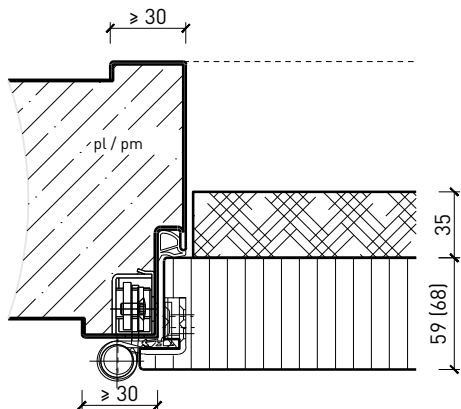

Huisserie enveloppante métallique, porte à battue avec doublage RC4