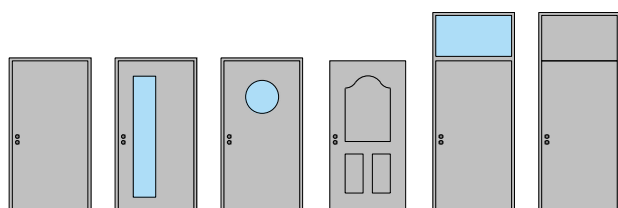

Porte à 1 vantail EI30 Porte pleine plus avec insert en verre en option

Porte à 1 vantail EI30 Porte pleine plus avec insert en verre en option

Vue d'ensemble

Types d'huisseries

Description:

- Porte pivotante coupe-feu EI30
- Protection contre la fumée S200
- Isolation acoustique jusqu'à Rw 50dB
- Protection contre les effractions jusqu'à RC4
- Protection pare-balles FB4 NS
- Porte pour salles d'eau
- Porte pour locaux humides

Huisseries:

- Cadre bloc large
- Cadre bloc / cadre applique
- Huisserie enveloppante en bois
- Huisserie enveloppante métallique / huisserie d'angle métallique
- Cadre bloc métallique
- Possibilité d'impostes, de parements supérieurs et de parties latérales

Intégration dans:

- Parois massif
- Parois légère

Essences pour huisseries:

- Feuillus et conifères

Ouvrants:

- Portes plane 59 mm + doublage 26/35
- Portes plane 68 mm + doublage 26/35

- Divers doublages possibles
- Largeur de la membrure en circonférence ≥ 100 mm (pour les vitrages)