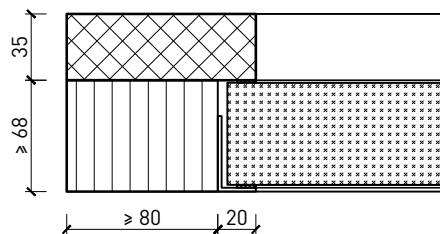

Vitrage centré
doublage RC4 / FB4