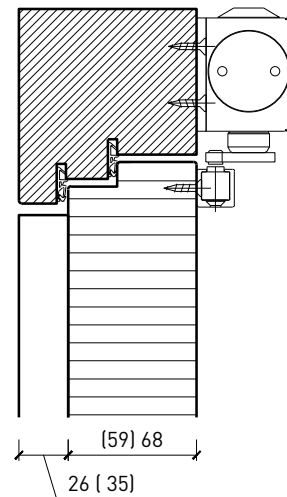

Porte à 1 vantail EI30 Porte pleine plus avec insert en verre en option

Ferme-porte. Raccord au sol

Ferme-porte intégré*

Ferme-porte côté paumelles*

Ferme-porte côté paumelles*

Butée avec joint d'étanchéité 40x30*