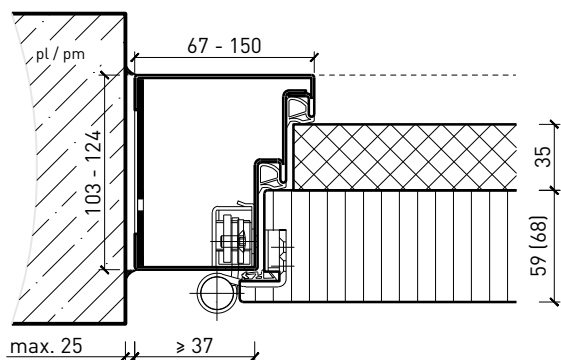

Cadre bloc métallique, porte à battue avec doublage RC4 /

FB4

Autres variantes d'exécution et multifonctions possibles sur demande.