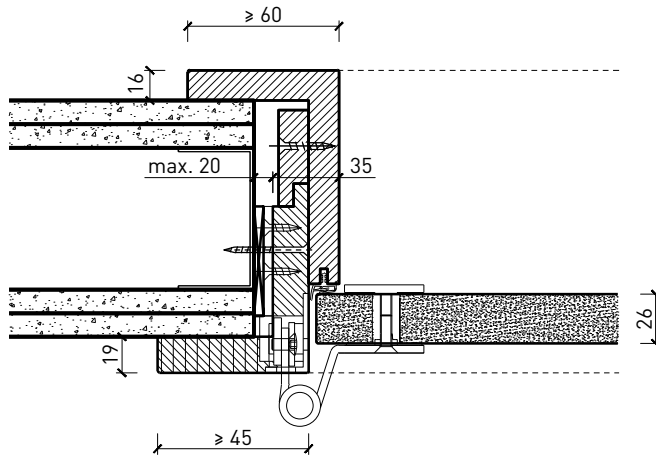

- Bois feuillus

Ouvrants:

- Porte entièrement en verre 26 mm

Porte à 1 vantail EI30 entièrement en verre

Caractéristiques

Caractéristique		Porte à 1 vantail EI30 entièrement en verre	
Fonctions	Protection incendie (EN 1634-1)	EI30	
	Fonctionnement continu (EN 1191)	C5	
	Protection contre fumées (EN 1634-3)	S200	
	Isolation acoustique (EN ISO 10140-2)	jusqu'à Rw 38 dB	
	Anti-panique (EN 179)	oui	
	Anti-panique (EN 1125)	oui	
	Protection contre les effractions (EN 1627)	-	
	Protection pare-balles (EN 1522)	-	
	Classe climatique (EN 12219)	-	
	Local humide (EN 16580)	-	
	Salle d'eau (EN 16580)	-	
Intégration (la structure de paroi est lié à la fonction)	Cloison légère (EN 1363-1)	oui	
	Mur massif (EN 1363-1)	oui	
	Murs Lignum (STP)	-	
	Systèmes murales (selon homologation)	-	
Essences		Bois feuillus	
Formes spéciales		-	
Porte de service	Intégration	-	
Vitre / remplissage	Intégration d'une vitre	-	
	Intégration de remplissage	-	
Paumelles	Paumelle	oui	
	Paumelle encastrée	-	
Ferme-porte	Ferme-porte en applique	oui	
	Ferme-porte encastré	-	
Surfaces décoratives	Métaux (acier inoxydable, acier, laiton, (collé) sur toute ou parties de la surface)	-	
	Verre ≤ 4 mm collé sur l'ouvrant	-	
	Couche supérieure combustible	oui	
	Fraisages décoratifs	-	

Autres variantes d'exécution et multifonctions possibles sur demande.

Porte à 1 vantail EI30 entièrement en verre

Cadres et huisseries

Porte entièrement en verre 26 mm, affleuré dans huisserie en bois

Porte entièrement en verre 26 mm, affleuré dans cadre bloc