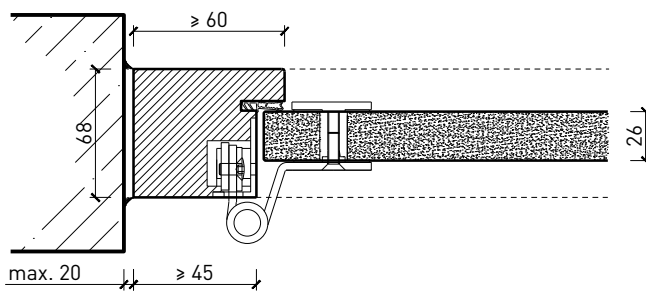

- Bois feuillus

Ouvrants:

- Porte entièrement en verre 26 mm

Porte à 1 vantail EI30 entièrement en verre

Caractéristiques

Caractéristique		Porte à 1 vantail EI30 entièrement en verre	
Fonctions	Protection incendie (EN 1634-1)	EI30	
	Fonctionnement continu (EN 1191)	C5	
	Protection contre fumées (EN 1634-3)	S200	
	Isolation acoustique (EN ISO 10140-2)	jusqu'à Rw 38 dB	
	Anti-panique (EN 179)	oui	
	Anti-panique (EN 1125)	oui	
	Protection contre les effractions (EN 1627)	-	
	Protection pare-balles (EN 1522)	-	
	Classe climatique (EN 12219)	-	
	Local humide (EN 16580)	-	
	Salle d'eau (EN 16580)	-	
Intégration (la structure de paroi est lié à la fonction)	Cloison légère (EN 1363-1)	oui	
	Mur massif (EN 1363-1)	oui	
	Murs Lignum (STP)	-	
	Systèmes murales (selon homologation)	-	
Essences		Bois feuillus	
Formes spéciales		-	
Porte de service	Intégration	-	
Vitre / remplissage	Intégration d'une vitre	-	
	Intégration de remplissage	-	
Paumelles	Paumelle	oui	
	Paumelle encastrée	-	
Ferme-porte	Ferme-porte en applique	oui	
	Ferme-porte encastré	-	
Surfaces décoratives	Métaux (acier inoxydable, acier, laiton, (collé) sur toute ou parties de la surface)	-	
	Verre ≤ 4 mm collé sur l'ouvrant	-	
	Couche supérieure combustible	oui	
	Fraisages décoratifs	-	

Autres variantes d'exécution et multifonctions possibles sur demande.

Porte à 1 vantail EI30 entièrement en verre

Cadres et huisseries

Porte entièrement en verre 26 mm, affleuré dans huisserie en bois

Porte entièrement en verre 26 mm, affleuré dans cadre bloc

Porte entièrement en verre 26 mm, affleuré dans huisserie métallique

Autres variantes d'exécution et multifonctions possibles sur demande.

Porte à 1 vantail EI30 entièrement en verre

Ferme-porte. Raccord au sol