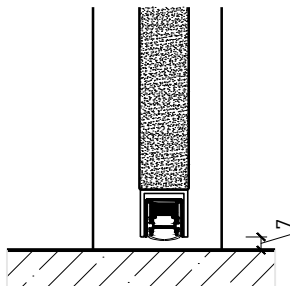

- Bois feuillus

Ouvrants:

- Porte entièrement en verre 26 mm

Porte à 1 vantail EI30 entièrement en verre

Caractéristiques

Caractéristique		Porte à 1 vantail EI30 entièrement en verre	
Fonctions	Protection incendie (EN 1634-1)	EI30	
	Fonctionnement continu (EN 1191)	C5	
	Protection contre fumées (EN 1634-3)	S200	
	Isolation acoustique (EN ISO 10140-2)	jusqu'à Rw 38 dB	
	Anti-panique (EN 179)	oui	
	Anti-panique (EN 1125)	oui	
	Protection contre les effractions (EN 1627)	-	
	Protection pare-balles (EN 1522)	-	
	Classe climatique (EN 12219)	-	
	Local humide (EN 16580)	-	
	Salle d'eau (EN 16580)	-	
Intégration (la structure de paroi est lié à la fonction)	Cloison légère (EN 1363-1)	oui	
	Mur massif (EN 1363-1)	oui	
	Murs Lignum (STP)	-	
	Systèmes murales (selon homologation)	-	
Essences		Bois feuillus	
Formes spéciales		-	
Porte de service	Intégration	-	
Vitre / remplissage	Intégration d'une vitre	-	
	Intégration de remplissage	-	
Paumelles	Paumelle	oui	
	Paumelle encastrée	-	
Ferme-porte	Ferme-porte en applique	oui	
	Ferme-porte encastré	-	
Surfaces décoratives	Métaux (acier inoxydable, acier, laiton, (collé) sur toute ou parties de la surface)	-	
	Verre ≤ 4 mm collé sur l'ouvrant	-	
	Couche supérieure combustible	oui	
	Fraisages décoratifs	-	

Porte entièrement en verre 26 mm, affleuré dans huisserie métallique

Autres variantes d'exécution et multifonctions possibles sur demande.

Porte à 1 vantail EI30 entièrement en verre

Ferme-porte. Raccord au sol

Ferme-porte en applique

Seuil en métal 40x30

Porte sans seuil

Seuil en alu 40x30

* Exécutions combinables entre elles
Autres variantes d'exécution et multifonctions possibles sur demande.