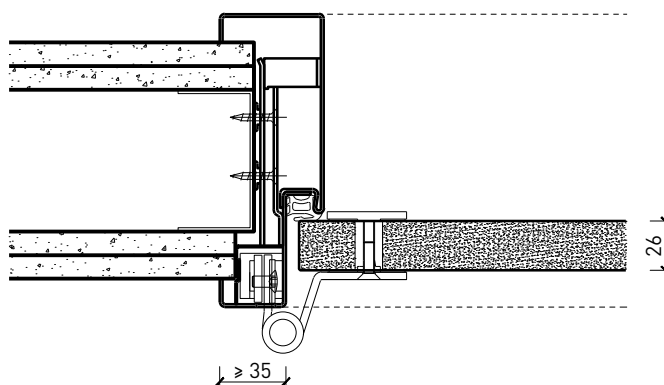

- Bois feuillus

Ouvrants:

- Porte entièrement en verre 26 mm

Porte à 1 vantail EI30 entièrement en verre

Caractéristiques

Caractéristique		Porte à 1 vantail EI30 entièrement en verre	
Fonctions	Protection incendie (EN 1634-1)	EI30	
	Fonctionnement continu (EN 1191)	C5	
	Protection contre fumées (EN 1634-3)	S200	
	Isolation acoustique (EN ISO 10140-2)	jusqu'à Rw 38 dB	
	Anti-panique (EN 179)	oui	
	Anti-panique (EN 1125)	oui	
	Protection contre les effractions (EN 1627)	-	
	Protection pare-balles (EN 1522)	-	
	Classe climatique (EN 12219)	-	
	Local humide (EN 16580)	-	
	Salle d'eau (EN 16580)	-	
Intégration (la structure de paroi est lié à la fonction)	Cloison légère (EN 1363-1)	oui	
	Mur massif (EN 1363-1)	oui	
	Murs Lignum (STP)	-	
	Systèmes murales (selon homologation)	-	
Essences		Bois feuillus	
Formes spéciales		-	
Porte de service	Intégration	-	
Vitre / remplissage	Intégration d'une vitre	-	
	Intégration de remplissage	-	
Paumelles	Paumelle	oui	
	Paumelle encastrée	-	
Ferme-porte	Ferme-porte en applique	oui	
	Ferme-porte encastré	-	
Surfaces décoratives	Métaux (acier inoxydable, acier, laiton, (collé) sur toute ou parties de la surface)	-	
	Verre ≤ 4 mm collé sur l'ouvrant	-	
	Couche supérieure combustible	oui	
	Fraisages décoratifs	-	

Autres variantes d'exécution et multifonctions possibles sur demande.

Porte à 1 vantail EI30 entièrement en verre

Cadres et huisseries

Porte entièrement en verre 26 mm, affleuré dans huisserie en bois

Porte entièrement en verre 26 mm, affleuré dans cadre bloc

Porte entièrement en verre 26 mm, affleuré dans huisserie métallique

Autres variantes d'exécution et multifonctions possibles sur demande.

Porte à 1 vantail EI30 entièrement en verre

Ferme-porte. Raccord au sol