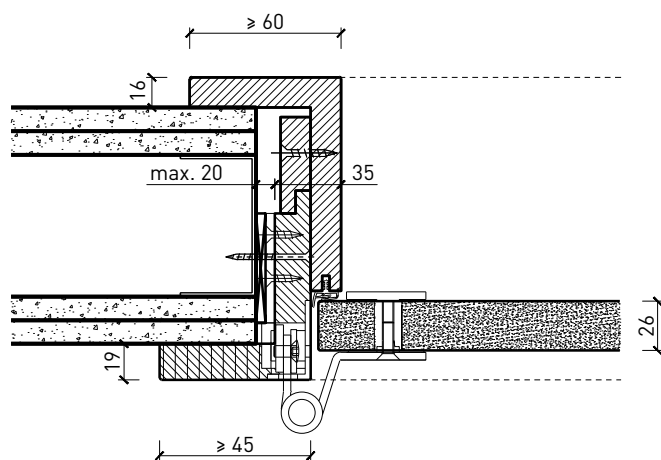

- Bois feuillus

Ouvrants:

- Porte entièrement en verre 26 mm

Porte à 1 vantail EI30 entièrement en verre

Caractéristiques

Caractéristique		Porte à 1 vantail EI30 entièrement en verre	
Fonctions	Protection incendie (EN 1634-1)	EI30	
	Fonctionnement continu (EN 1191)	C5	
	Protection contre fumées (EN 1634-3)	S200	
	Isolation acoustique (EN ISO 10140-2)	jusqu'à Rw 38 dB	
	Anti-panique (EN 179)	oui	
	Anti-panique (EN 1125)	oui	
	Protection contre les effractions (EN 1627)	-	
	Protection pare-balles (EN 1522)	-	
	Classe climatique (EN 12219)	-	
	Local humide (EN 16580)	-	
	Salle d'eau (EN 16580)	-	
Intégration (la structure de paroi est lié à la fonction)	Cloison légère (EN 1363-1)	oui	
	Mur massif (EN 1363-1)	oui	
	Murs Lignum (STP)	-	
	Systèmes murales (selon homologation)	-	
Essences		Bois feuillus	
Formes spéciales		-	
Porte de service	Intégration	-	
Vitre / remplissage	Intégration d'une vitre	-	
	Intégration de remplissage	-	
Paumelles	Paumelle	oui	
	Paumelle encastrée	-	
Ferme-porte	Ferme-porte en applique	oui	
	Ferme-porte encastré	-	
Surfaces décoratives	Métaux (acier inoxydable, acier, laiton, (collé) sur toute ou parties de la surface)	-	
	Verre ≤ 4 mm collé sur l'ouvrant	-	
	Couche supérieure combustible	oui	
	Fraisages décoratifs	-	

Autres variantes d'exécution et multifonctions possibles sur demande.

Porte à 1 vantail EI30 entièrement en verre

Cadres et huisseries

Porte entièrement en verre 26 mm, affleuré dans huisserie en bois

Porte entièrement en verre 26 mm, affleuré dans cadre bloc