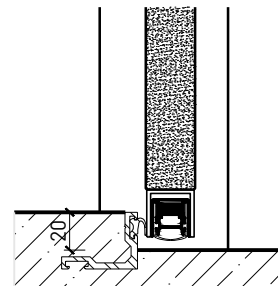

- Bois feuillus

Ouvrants:

- Porte entièrement en verre 26 mm

Porte à 1 vantail EI30 entièrement en verre

Caractéristiques

Caractéristique		Porte à 1 vantail EI30 entièrement en verre	
Fonctions	Protection incendie (EN 1634-1)	EI30	
	Fonctionnement continu (EN 1191)	C5	
	Protection contre fumées (EN 1634-3)	S200	
	Isolation acoustique (EN ISO 10140-2)	jusqu'à Rw 38 dB	
	Anti-panique (EN 179)	oui	
	Anti-panique (EN 1125)	oui	
	Protection contre les effractions (EN 1627)	-	
	Protection pare-balles (EN 1522)	-	
	Classe climatique (EN 12219)	-	
	Local humide (EN 16580)	-	
	Salle d'eau (EN 16580)	-	
Intégration (la structure de paroi est lié à la fonction)	Cloison légère (EN 1363-1)	oui	
	Mur massif (EN 1363-1)	oui	
	Murs Lignum (STP)	-	
	Systèmes murales (selon homologation)	-	
Essences		Bois feuillus	
Formes spéciales		-	
Porte de service	Intégration	-	
Vitre / remplissage	Intégration d'une vitre	-	
	Intégration de remplissage	-	
Paumelles	Paumelle	oui	
	Paumelle encastrée	-	
Ferme-porte	Ferme-porte en applique	oui	
	Ferme-porte encastré	-	
Surfaces décoratives	Métaux (acier inoxydable, acier, laiton, (collé) sur toute ou parties de la surface)	-	
	Verre ≤ 4 mm collé sur l'ouvrant	-	
	Couche supérieure combustible	oui	
	Fraisages décoratifs	-	

Porte entièrement en verre 26 mm, affleuré dans huisserie métallique

Autres variantes d'exécution et multifonctions possibles sur demande.

Porte à 1 vantail EI30 entièrement en verre

Ferme-porte. Raccord au sol

Ferme-porte en applique

Seuil en métal 40x30

Porte sans seuil

Seuil en alu 40x30

* Exécutions combinables entre elles
Autres variantes d'exécution et multifonctions possibles sur demande.