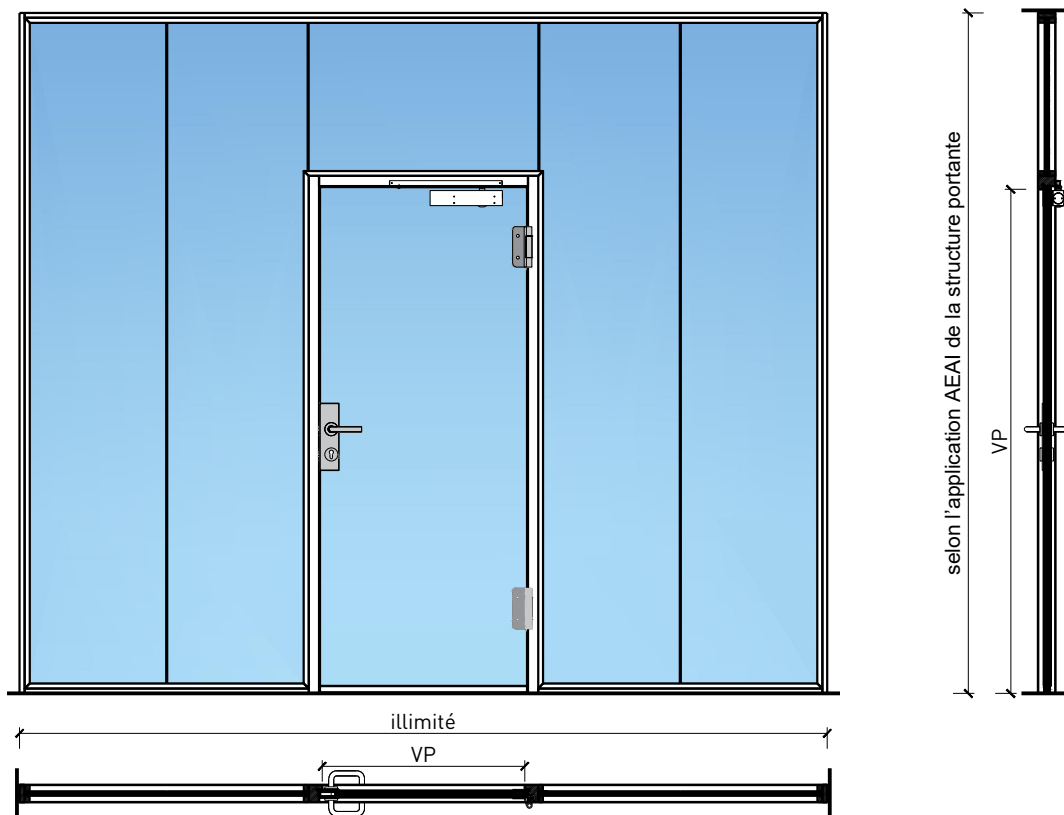

**FEUER
SCHUTZTEAM**
INNOVATION NETWORK

 27712
2-Juli-24

Porte à 1 vantail EI30 entièrement en verre dans les systèmes de parois pleines FST

Vue d'ensemble

Description:

- Porte pivotante coupe-feu EI30
- Protection contre la fumée S200
- Isolation acoustique jusqu'à R_w 38 dB

Intégration dans:

- Parois massif
- Parois légère

Essences pour huisseries:

- Bois feuillus

Ouvrants:

- Porte entièrement en verre 26 mm

Porte à 1 vantail EI30 entièrement en verre dans les systèmes de parois pleines FST

Caractéristiques

Caractéristique		Porte à 1 vantail EI30 entièrement en verre dans les systèmes de parois pleines FST	
Fonctions	Protection incendie (EN 1634-1)	EI30	
	Fonctionnement continu (EN 1191)	C5	
	Protection contre fumées (EN 1634-3)	S200	
	Isolation acoustique (EN ISO 10140-2)	jusqu'à Rw 38 dB	
	Anti-panique (EN 179)	oui	
	Anti-panique (EN 1125)	oui	
	Protection contre les effractions (EN 1627)	-	
	Protection pare-balles (EN 1522)	-	
	Classe climatique (EN 12219)	-	
	Local humide (EN 16580)	-	
	Salle d'eau (EN 16580)	-	
Intégration (la structure de paroi est liée à la fonction)	Cloison légère (EN 1363-1)	-	
	Mur massif (EN 1363-1)	-	
	Murs Lignum (STP)	oui	
	Systèmes murales (selon homologation)	oui	
Essences		Bois feuillus	
Formes spéciales		-	
Porte de service	Intégration	-	
Vitre / remplissage	Intégration d'une vitre	-	
	Intégration de remplissage	-	
Paumelles	Paumelle	oui	
	Paumelle encastrée	-	
Ferme-porte	Ferme-porte en applique	oui	
	Ferme-porte encastré	-	
Surfaces décoratives	Métaux (acier inoxydable, acier, laiton, (collé) sur toute ou parties de la surface)	-	
	Verre ≤ 4 mm collé sur l'ouvrant	-	
	Couche supérieure combustible	oui	
	Fraisages décoratifs	-	