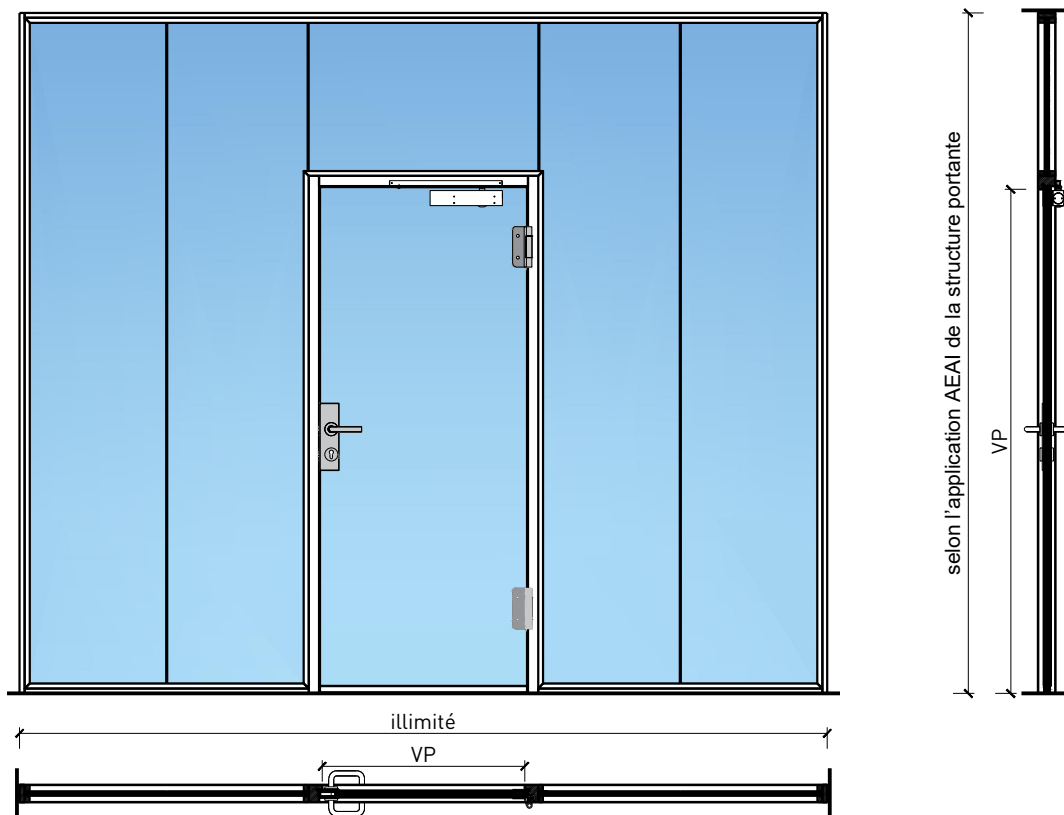

**FEUER
SCHUTZTEAM**
INNOVATION NETWORK

 27712
2-Juli-24

Porte à 1 vantail EI30 entièrement en verre dans les systèmes de parois pleines FST

Vue d'ensemble

Description:

- Porte pivotante coupe-feu EI30
- Protection contre la fumée S200
- Isolation acoustique jusqu'à R_w 38 dB

Intégration dans:

- Parois massif
- Parois légère

Essences pour huisseries:

- Bois feuillus

Ouvrants:

- Porte entièrement en verre 26 mm

Porte à 1 vantail EI30 entièrement en verre dans les systèmes de parois pleines FST

Caractéristiques

Caractéristique		Porte à 1 vantail EI30 entièrement en verre dans les systèmes de parois pleines FST	
Fonctions	Protection incendie (EN 1634-1)	EI30	
	Fonctionnement continu (EN 1191)	C5	
	Protection contre fumées (EN 1634-3)	S200	
	Isolation acoustique (EN ISO 10140-2)	jusqu'à Rw 38 dB	
	Anti-panique (EN 179)	oui	
	Anti-panique (EN 1125)	oui	
	Protection contre les effractions (EN 1627)	-	
	Protection pare-balles (EN 1522)	-	
	Classe climatique (EN 12219)	-	
	Local humide (EN 16580)	-	
	Salle d'eau (EN 16580)	-	
Intégration (la structure de paroi est lié à la fonction)	Cloison légère (EN 1363-1)	-	
	Mur massif (EN 1363-1)	-	
	Murs Lignum (STP)	oui	
	Systèmes murales (selon homologation)	oui	
Essences		Bois feuillus	
Formes spéciales		-	
Porte de service	Intégration	-	
Vitre / remplissage	Intégration d'une vitre	-	
	Intégration de remplissage	-	
Paumelles	Paumelle	oui	
	Paumelle encastrée	-	
Ferme-porte	Ferme-porte en applique	oui	
	Ferme-porte encastré	-	
Surfaces décoratives	Métaux (acier inoxydable, acier, laiton, (collé) sur toute ou parties de la surface)	-	
	Verre ≤ 4 mm collé sur l'ouvrant	-	
	Couche supérieure combustible	oui	
	Fraisages décoratifs	-	