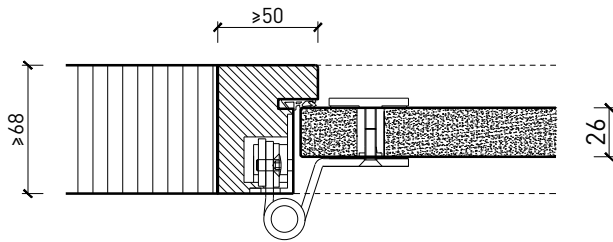

Intégration dans une paroi pleine