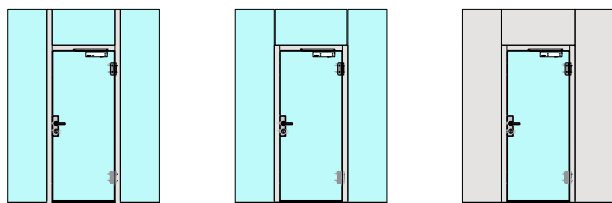

Porte à 1 vantail EI30 entièrement en verre dans les systèmes de parois pleines FST

KIS

KÜCHENBAU | LADENBAU | SCHREINERHANDWERK

Feuerschutzteam AG

Kirchstrasse 3 ■ 5505 Brunegg
Tel. 041 810 35 31 ■ Fax. 041 810 35 32

**FEUER
SCHUTZTEAM**
INNOVATION NETWORK

27712
2-Juli-24