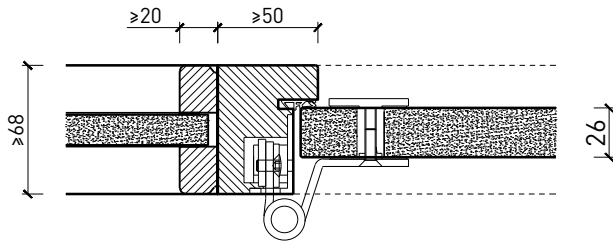

Porte à 1 vantail EI30 entièrement en verre dans les systèmes de parois pleines FST

Intégration

Intégration dans un vitrage fixe
avec parcloles vissées