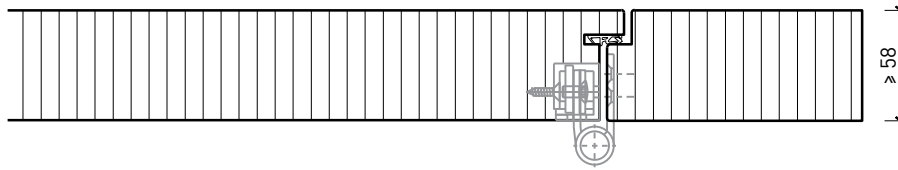

Paroi pleine EI60 Prestige

Variantes d'exécution

Paroi pleine ≥ 58 mm

Intégration de porte FeuerschutzTeam dans la paroi pleine

Autres variantes d'exécution et multifonctions possibles sur demande.