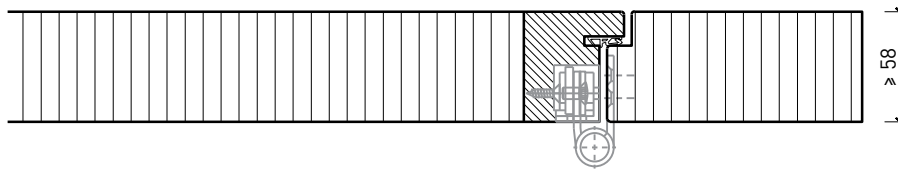

Paroi pleine EI60 Prestige

Variantes d'exécution

Paroi pleine ≥ 58 mm

Intégration de porte FeuerschutzTeam dans la paroi pleine

Autres variantes d'exécution et multifonctions possibles sur demande.