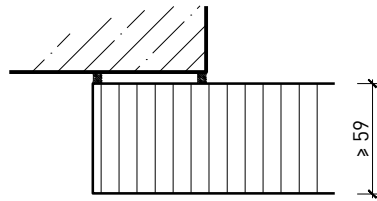

- Surface brute ou apprêtée pour peinture
- Vernis incolore ou huile
- Teinture et vernis sur échantillon
- Peinture de couleur RAL / NCS ou teintes spéciales

Caractéristique		Paroi pleine EI30 Silencium	
Fonctions	Protection incendie (EN 1634-1)	EI30	
	Isolation acoustique (EN ISO 10140-2)	jusqu'à Rw 46 dB	
	Protection contre les effractions (EN 1627)	-	
	Protection pare-balles (EN 1522)	-	
	Protections contre les chutes (EN 13049, EN 14019, EN 12600, EN ISO 12543-2)	-	
Intégration (la structure de paroi est lié à la fonction)	Cloison légère (EN 1363-1)	oui	
	Mur massif (EN 1363-1)	oui	
	Murs Lignum (STP)	oui	
	Systèmes murales (selon homologation)	oui	
Installations	Portes intérieures	oui	
	Portes extérieures	-	
	Portes coulissantes	oui	
Spécificités	Formes spéciales	-	
	Exécution en angle	oui	
	Raccordement continu au plafond	oui	
	Installation surélevée	-	
Essences	Bois	Bois feuillus	
Vitre / panneau de porte	Intégration d'une vitre	-	
	Intégration de panneaux de porte	-	
Surfaces décoratives	Métaux (acier inoxydable, acier, laiton, (collé) sur toute ou parties de la surface)	-	
	Verre ≤ 4 mm collé sur le cadre	-	
	Couche supérieure combustible	oui	
	Fraisages décoratifs	oui	
	Doublage suspendu	oui	
Installations	Passages de câbles	oui	
	Boîtes pour murs creux	oui	
	Cloison souple	oui	

Autres variantes d'exécution et multifonctions possibles sur demande.

Paroi pleine ≥ 59 mm

Autres variantes d'exécution et multifonctions possibles sur demande.

Paroi pleine EI30 Silencium

Variantes de montage