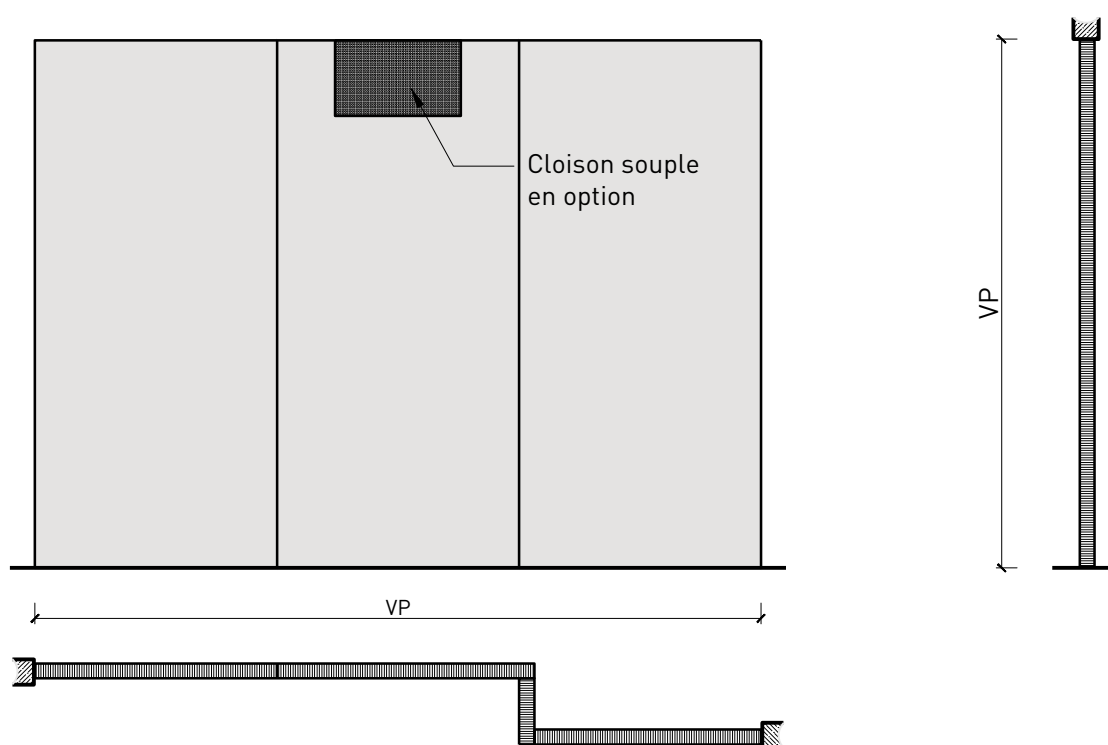

Paroi pleine EI30 Silencium

Paroi pleine EI30 Silencium

Vue d'ensemble

Description:

- Paroi pleine EI30

Essences pour huisseries:

- Feuillus

Intégration dans:

- Parois massif
- Parois légère

Intégration de porte:

- Portes à cadre en bois massif 59 mm
- Portes à cadre en bois massif 68 mm
- Portes planes de 59 mm
- Portes planes de 68 mm

Essences et surfaces:

- Feuillus et conifères
- Placages extérieurs
- Couches de finition en résine artificielle
- Profils

- Surface brute ou apprêtée pour peinture
- Vernis incolore ou huile
- Teinture et vernis sur échantillon
- Peinture de couleur RAL / NCS ou teintes spéciales

Caractéristique		Paroi pleine EI30 Silencium	
Fonctions	Protection incendie (EN 1634-1)	EI30	
	Isolation acoustique (EN ISO 10140-2)	jusqu'à Rw 46 dB	
	Protection contre les effractions (EN 1627)	-	
	Protection pare-balles (EN 1522)	-	
	Protections contre les chutes (EN 13049, EN 14019, EN 12600, EN ISO 12543-2)	-	
Intégration (la structure de paroi est lié à la fonction)	Cloison légère (EN 1363-1)	oui	
	Mur massif (EN 1363-1)	oui	
	Murs Lignum (STP)	oui	
	Systèmes murales (selon homologation)	oui	
Installations	Portes intérieures	oui	
	Portes extérieures	-	
	Portes coulissantes	oui	
Spécificités	Formes spéciales	-	
	Exécution en angle	oui	
	Raccordement continu au plafond	oui	
	Installation surélevée	-	
Essences	Bois	Bois feuillus	
Vitre / panneau de porte	Intégration d'une vitre	-	
	Intégration de panneaux de porte	-	
Surfaces décoratives	Métaux (acier inoxydable, acier, laiton, (collé) sur toute ou parties de la surface)	-	
	Verre ≤ 4 mm collé sur le cadre	-	
	Couche supérieure combustible	oui	
	Fraisages décoratifs	oui	
	Doublage suspendu	oui	
Installations	Passages de câbles	oui	
	Boîtes pour murs creux	oui	
	Cloison souple	oui	