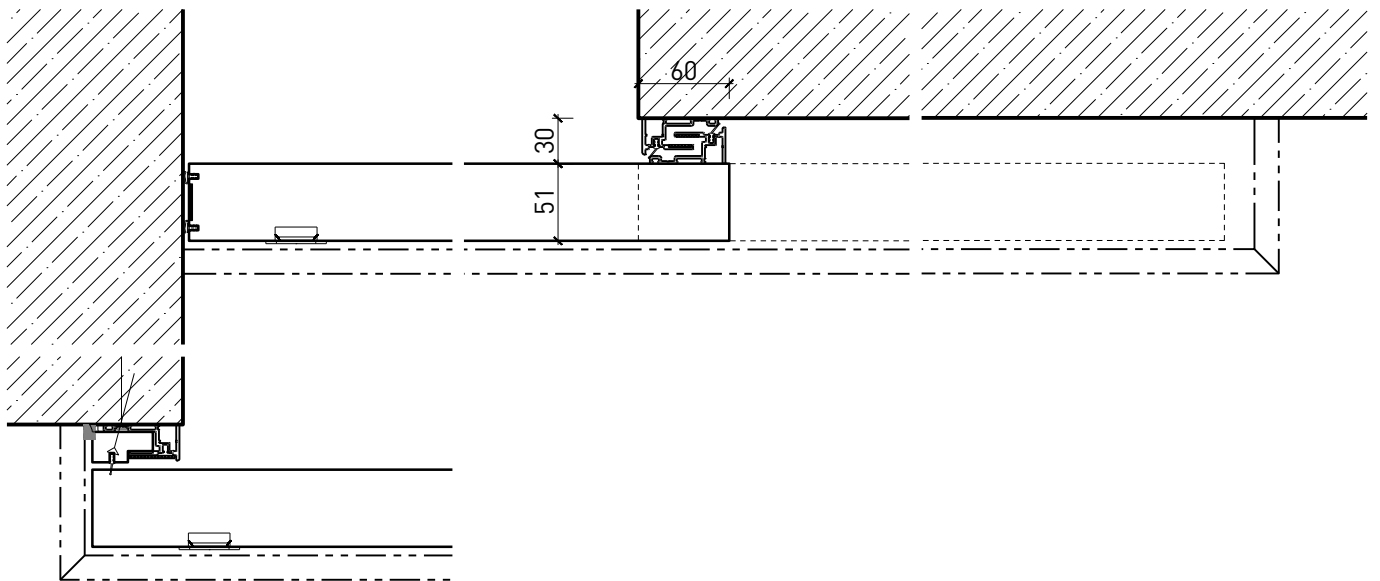

Portillon coulissante à 1 vantail EI30 Porte pleine

Manuelle

Autres variantes d'exécution et mul

FEUER
SCHUTZ TEAM
INNOVATION NETWORK

H&T RAUMDESIGN

einfach flexibel

27661

4-Juli-24