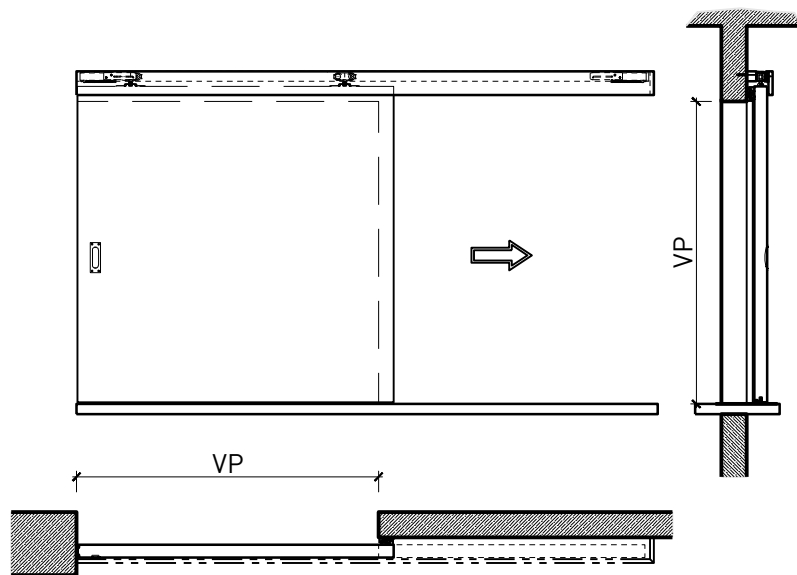

Portillon coulissante à 1 vantail EI30 Porte pleine

H&T RAUMDESIGN

einfach flexibel

27661

4-Juli-24

Portillon coulissante à 1 vantail EI30 Porte pleine

Vue d'ensemble

Description:

- Porte coulissante coupe-feu EI30
- Porte coulissante manuelle
- Fermeture automatique en cas d'incendie

Montage:

- À fleur de plafond
- Sous plafond
- Contre mûr ou linteau

Intégration dans:

- Mur massif
- Cloison légère