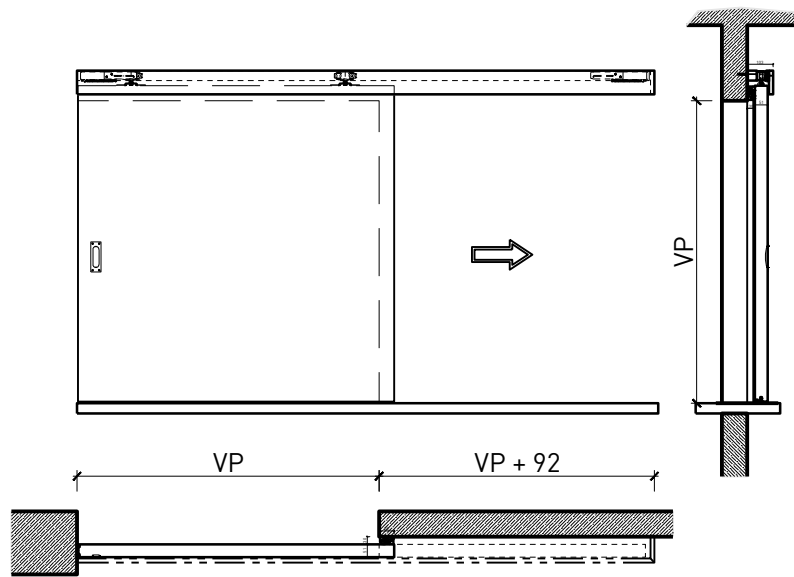

Portillon coulissante à 1 vantail EI30 Porte pleine

Manuelle

Autres variantes d'exécution et mul

FEUER
SCHUTZ TEAM
INNOVATION NETWORK

H&T RAUMDESIGN

einfach flexibel

27661

4-Juli-24