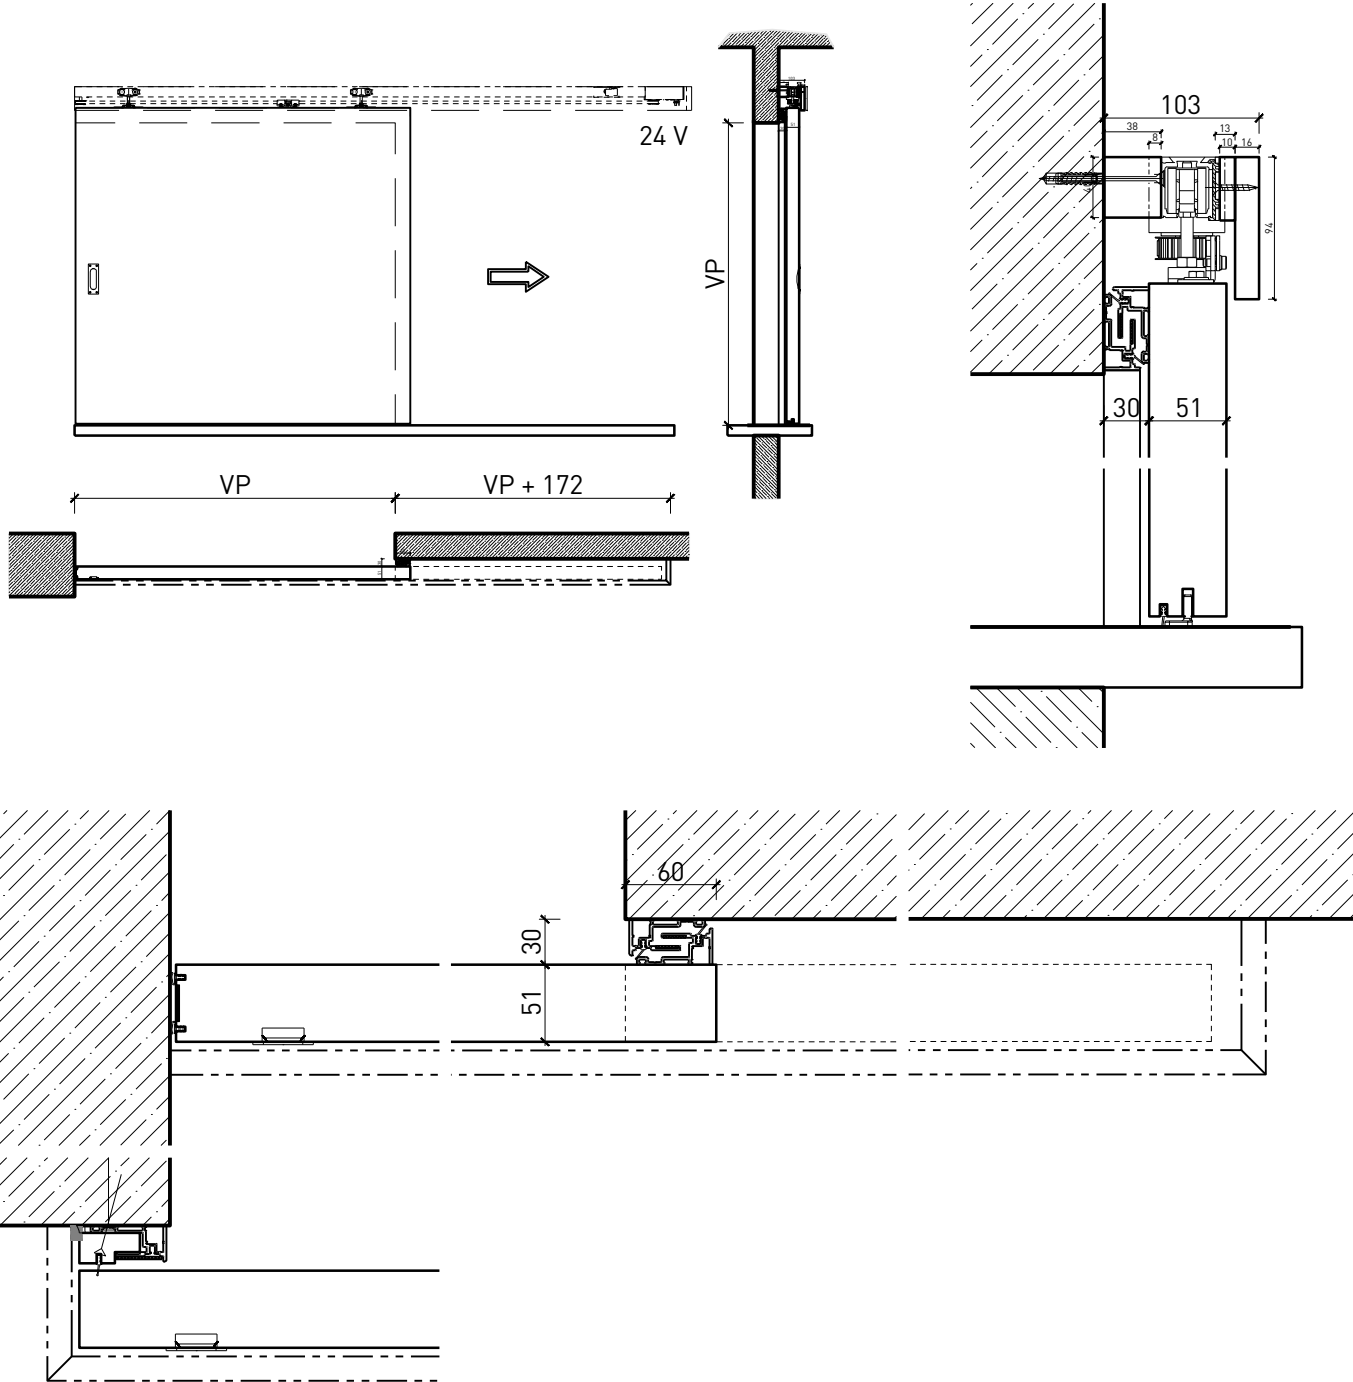

Portillon coulissante à 1 vantail EI30 Porte pleine

Manuelle avec moteur auxiliaire

Autres variantes d'exécution et mul

H&T RAUMDESIGN

einfach flexibel

27661

4-Juli-24