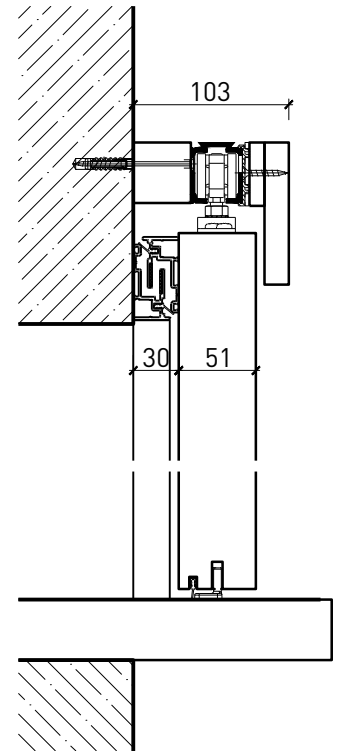

Portillon coulissante à 1 vantail EI30 Porte pleine

Manuelle

Autres variantes d'exécution et mul

FEUER
SCHUTZ TEAM
INNOVATION NETWORK

H&T RAUMDESIGN

einfach flexibel

27661

4-Juli-24