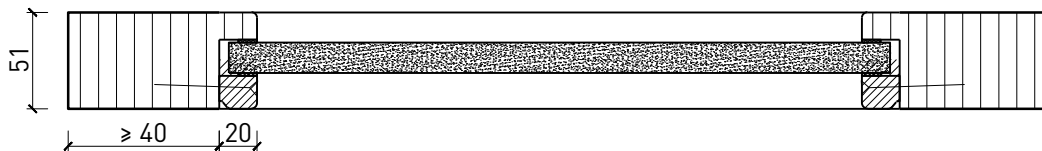

Montage:

- À fleur de plafond
- Sous plafond
- Contre mûr ou linteau

Intégration dans:

- Mur massif
- Cloison légère

Essences pour huisseries:

- Feuillus

Ouvrants:

- Portes à cadre de 51 mm

Autres variantes d'exécution et multifonctions possibles sur demande.

Portillon coulissante à 1 vantail EI30 Porte à cadre

Manuelle

Autres variantes d'exécution et multifonctions possibles sur demande.

Portillon coulissante à 1 vantail EI30 Porte à cadre

Manuelle avec moteur auxiliaire

Autres variantes d'exécution et multifonctions possibles sur demande.

Portillon coulissante à 1 vantail EI30 Porte à cadre

Vitrage

Vitrage centré
parcloses d'un côté

Vitrage centré
parcloses droites