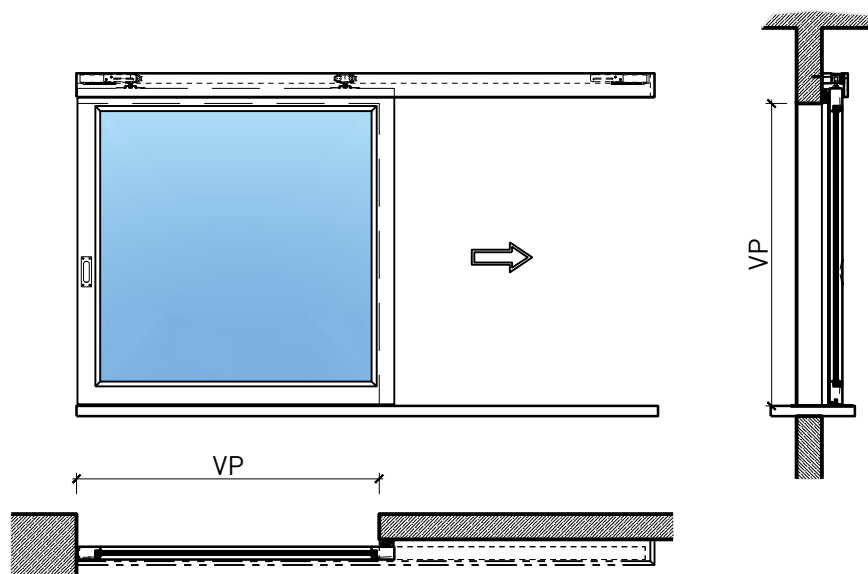

Portillon coulissante à 1 vantail EI30 Porte à cadre

Portillon coulissante à 1 vantail EI30 Porte à cadre

Vue d'ensemble

Description:

- Porte coulissante coupe-feu EI30
- Porte coulissante manuelle
- Fermeture automatique en cas d'incendie

Montage:

- À fleur de plafond
- Sous plafond
- Contre mûr ou linteau

Intégration dans:

- Mur massif
- Cloison légère

Essences pour huisseries:

- Feuillus

Ouvrants:

- Portes à cadre de 51 mm

Portillon coulissante à 1 vantail EI30 Porte à cadre

Caractéristiques

Caractéristique		Portillon coulissante à 1 vantail EI30 Porte à cadre	
Fonctions	Protection incendie (EN 1634-1)	EI30	
	Fonctionnement continu (EN 1191)	-	
	Protection contre fumées (EN 1634-3)	-	
	Isolation acoustique (EN ISO 10140-2)	-	
	Anti-panique (EN 179)	-	
	Anti-panique (EN 1125)	-	
	Protection contre les effractions (EN 1627)	-	
	Protection pare-balles (EN 1522)	-	
	Classe climatique (EN 12219)	-	
	Local humide (EN 16580)	-	
	Salle d'eau (EN 16580)	-	
Intégration (la structure de paroi est liée à la fonction)	Cloison légère (EN 1363-1)	oui	
	Mur massif (EN 1363-1)	oui	
	Murs Lignum (STP)	oui	
	Systèmes murales (selon homologation)	-	
Essences		Bois feuillus	
Formes spéciales		-	
Porte de service	Intégration	-	
vtx. rabattables	Intégration	-	
Vitre / remplissage	Intégration d'une vitre	oui	
	Intégration de remplissage	-	
Entraînements	Manuel	oui	
	Fermeture automatique	oui	
	Automatique	oui	
Surfaces décoratives	Métaux (acier inoxydable, acier, laiton, (collé) sur toute ou parties de la surface)	-	
	Verre ≤ 4 mm collé sur l'ouvrant	-	
	Couche supérieure combustible	oui	
	Fraisages décoratifs	-	