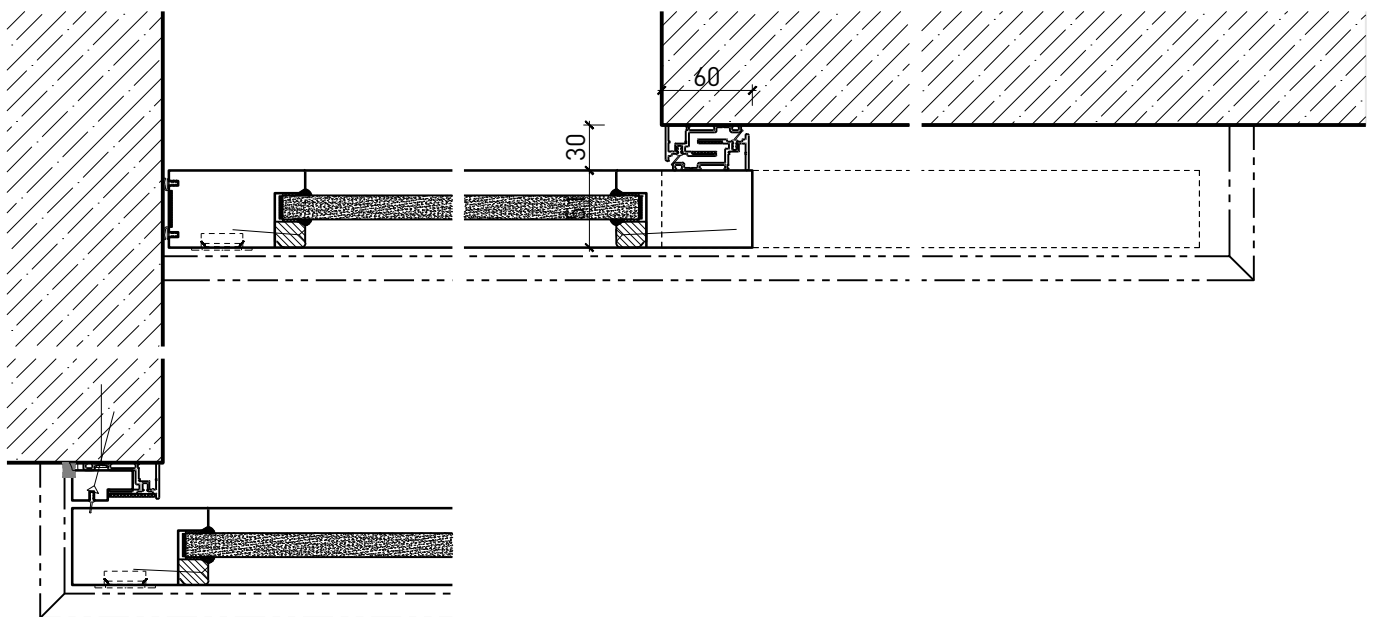

Portillon coulissante à 1 vantail EI30 Porte à cadre

Manuelle

Autres variantes d'exécution et multifonctions possibles sur demande.