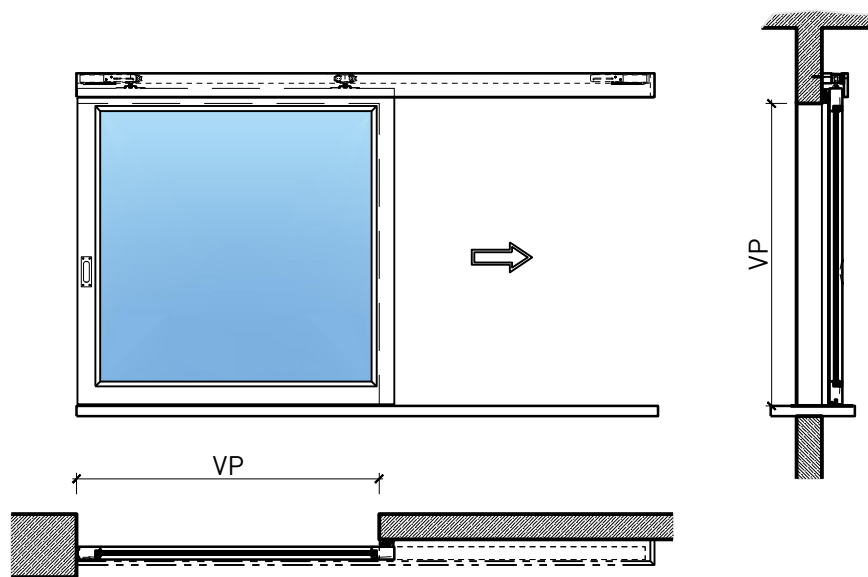

Portillon coulissante à 1 vantail EI30 Porte à cadre

Portillon coulissante à 1 vantail EI30 Porte à cadre

Vue d'ensemble

Description:

- Porte coulissante coupe-feu EI30
- Porte coulissante manuelle
- Fermeture automatique en cas d'incendie

Montage:

- À fleur de plafond
- Sous plafond
- Contre mûr ou linteau

Intégration dans:

- Mur massif
- Cloison légère

Essences pour huisseries:

- Feuillus

Ouvrants:

- Portes à cadre de 51 mm

Portillon coulissante à 1 vantail EI30 Porte à cadre

Caractéristiques

Caractéristique		Portillon coulissante à 1 vantail EI30 Porte à cadre	
Fonctions	Protection incendie (EN 1634-1)	EI30	
	Fonctionnement continu (EN 1191)	-	
	Protection contre fumées (EN 1634-3)	-	
	Isolation acoustique (EN ISO 10140-2)	-	
	Anti-panique (EN 179)	-	
	Anti-panique (EN 1125)	-	
	Protection contre les effractions (EN 1627)	-	
	Protection pare-balles (EN 1522)	-	
	Classe climatique (EN 12219)	-	
	Local humide (EN 16580)	-	
	Salle d'eau (EN 16580)	-	
Intégration (la structure de paroi est lié à la fonction)	Cloison légère (EN 1363-1)	oui	
	Mur massif (EN 1363-1)	oui	
	Murs Lignum (STP)	oui	
	Systèmes murales (selon homologation)	-	
Essences		Bois feuillus	
Formes spéciales		-	
Porte de service	Intégration	-	
vtx. rabattables	Intégration	-	
Vitre / remplissage	Intégration d'une vitre	oui	
	Intégration de remplissage	-	
Entraînements	Manuel	oui	
	Fermeture automatique	oui	
	Automatique	oui	
Surfaces décoratives	Métaux (acier inoxydable, acier, laiton, (collé) sur toute ou parties de la surface)	-	
	Verre ≤ 4 mm collé sur l'ouvrant	-	
	Couche supérieure combustible	oui	
	Fraisages décoratifs	-	