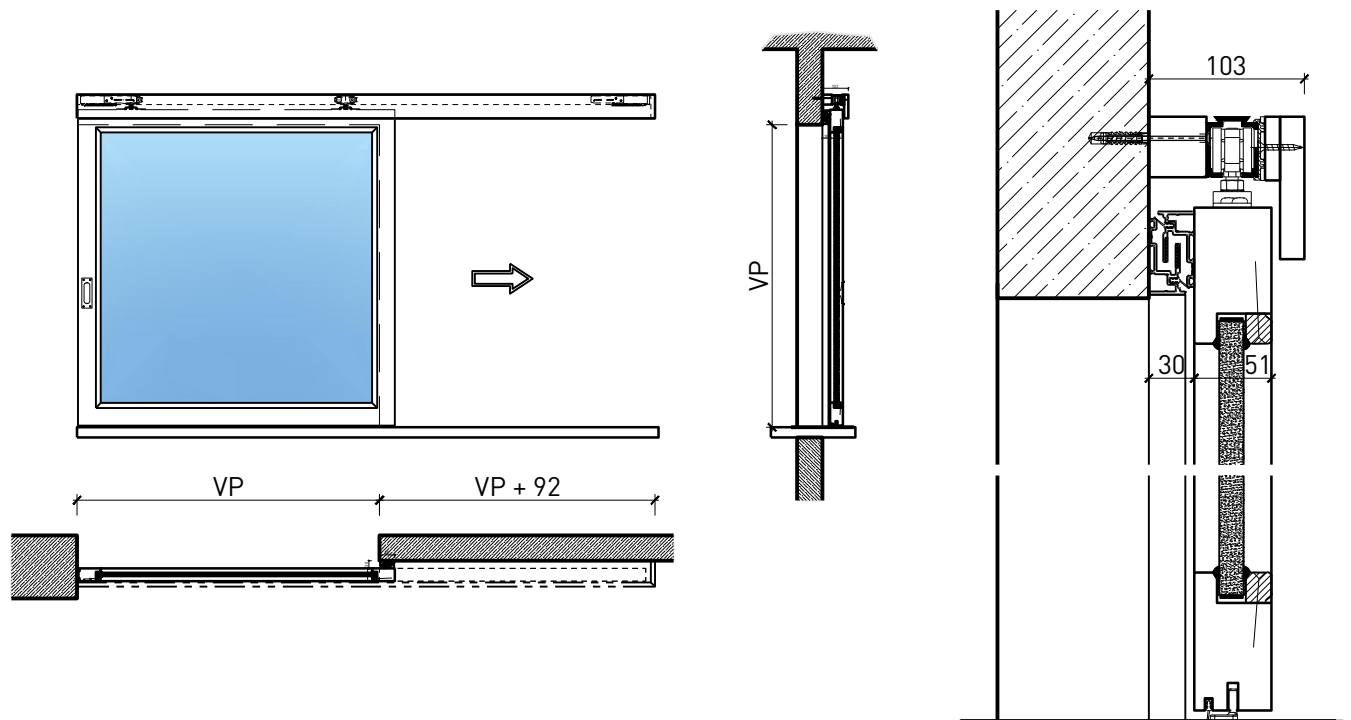

Portillon coulissante à 1 vantail EI30 Porte à cadre

Manuelle

Autres variantes d'exécution et multifonctions possibles sur demande.