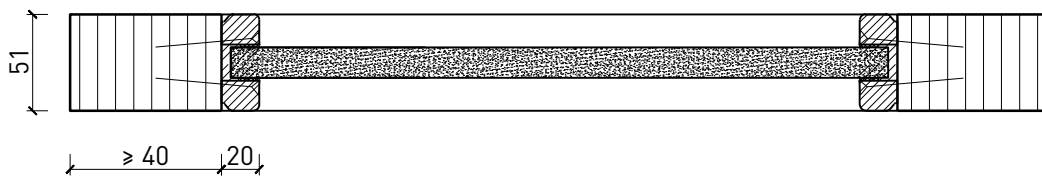

Montage:

- À fleur de plafond
- Sous plafond
- Contre mûr ou linteau

Intégration dans:

- Mur massif
- Cloison légère

Essences pour huisseries:

- Feuillus

Ouvrants:

- Portes à cadre de 51 mm

Autres variantes d'exécution et multifonctions possibles sur demande.

Portillon coulissante à 1 vantail EI30 Porte à cadre

Manuelle

Autres variantes d'exécution et multifonctions possibles sur demande.

Portillon coulissante à 1 vantail EI30 Porte à cadre

Manuelle avec moteur auxiliaire

Autres variantes d'exécution et multifonctions possibles sur demande.

Portillon coulissante à 1 vantail EI30 Porte à cadre

Vitrage

Vitrage centré
parcloses d'un côté

Vitrage centré
parcloses droites