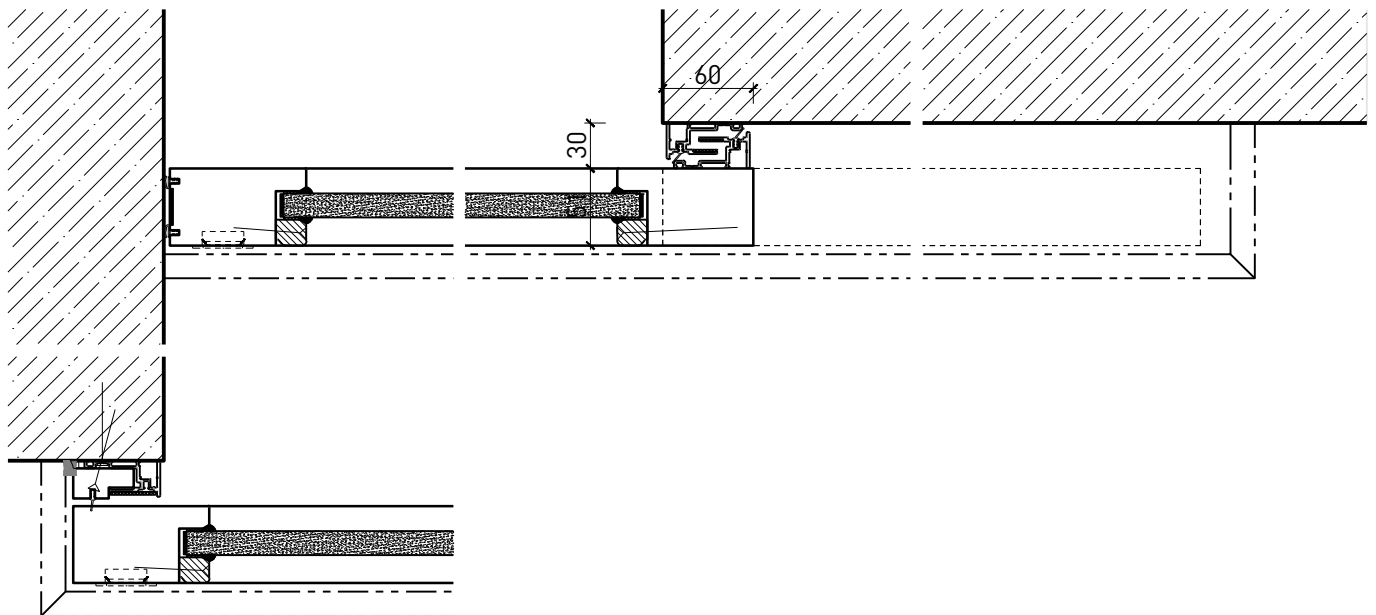

Portillon coulissante à 1 vantail EI30 Porte à cadre

Manuelle

Autres variantes d'exécution et multifonctions possibles sur demande.