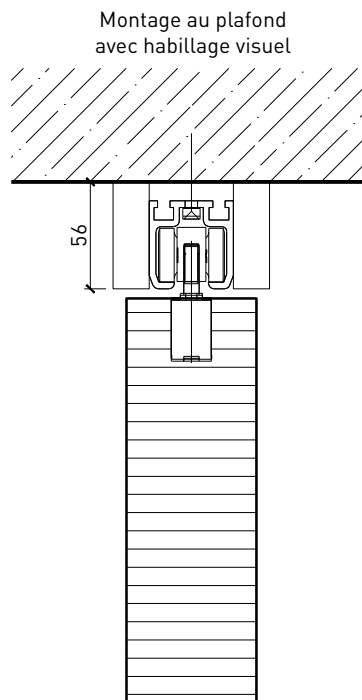

Porte coulissante à 1 vantail EI30 Porte pleine avec vantail rabattable

Raccordement au sol et au plafond