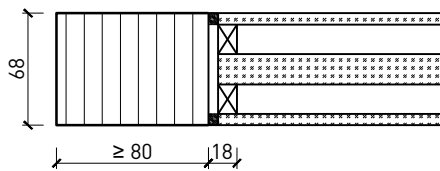

Porte coulissante à 1 vantail EI30 Porte pleine avec vantail rabattable

Vitrages pour porte battante intégrée

Glas mittig
Glasleisten gerade

Plano-Verglasung

Weitere mögliche Ausführungsvarianten und Multifunktionen auf Anfrage.