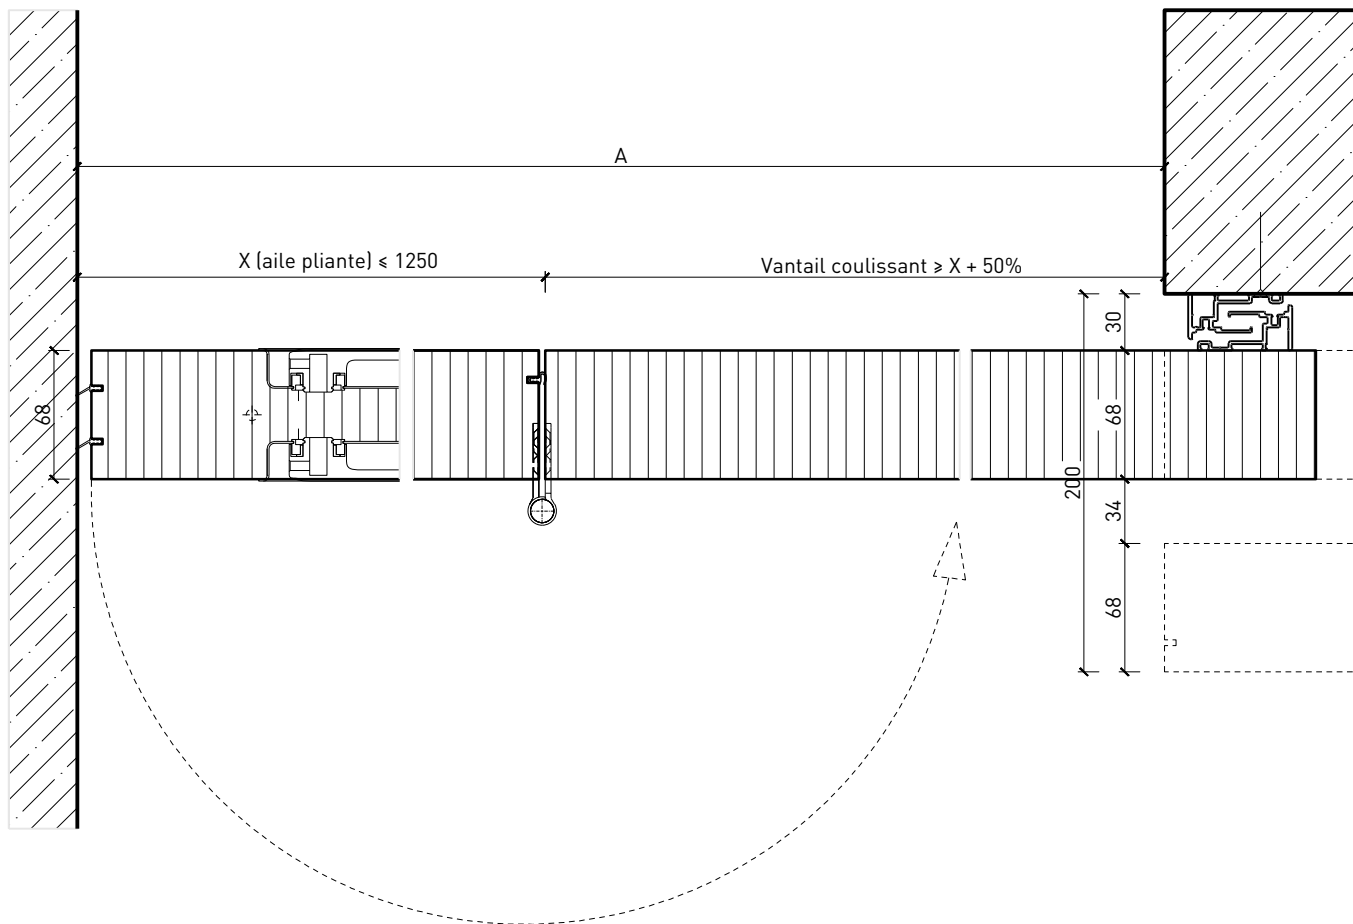

Porte coulissante à 1 vantail EI30 Porte pleine avec vantail rabattable

Caractéristiques

Caractéristique		Porte coulissante à 1 vantail EI30	Porte pleine avec vantail rabattable
Fonctions	Protection incendie (EN 1634-1)	EI30	
	Fonctionnement continu (EN 1191)	-	
	Protection contre fumées (EN 1634-3)	-	
	Isolation acoustique (EN ISO 10140-2)	-	
	Anti-panique (EN 179)	oui (porte de service)	
	Anti-panique (EN 1125)	-	
	Protection contre les effractions (EN 1627)	-	
	Protection pare-balles (EN 1522)	-	
	Classe climatique (EN 12219)	3c - 3e	
	Local humide (EN 16580)	-	
	Salle d'eau (EN 16580)	-	
Intégration (la structure de paroi est liée à la fonction)	Cloison légère (EN 1363-1)	oui	
	Mur massif (EN 1363-1)	oui	
	Murs Lignum (STP)	oui	
	Systèmes murales (selon homologation)	-	
Essences		Bois feuillus	
Formes spéciales		-	
Porte de service	Intégration	oui	
vtx. rabattables	Intégration	oui	
Vitre / remplissage	Intégration d'une vitre	oui	
	Intégration de remplissage	-	
Entraînements	Manuel	oui	
	Fermeture automatique	oui	
	Automatique	-	
Surfaces décoratives	Métaux (acier inoxydable, acier, laiton, (collé) sur toute ou parties de la surface)	oui	
	Verre ≤ 4 mm collé sur l'ouvrant	-	
	Couche supérieure combustible	oui	
	Fraisages décoratifs	oui	

Autres variantes d'exécution et multifonctions possibles sur demande

Porte coulissante à 1 vantail EI30 Porte pleine avec vantail rabattable

Porte coulissante avec vantail rabattable

Battant - porte coulissante avec panneau de porte 68 mm