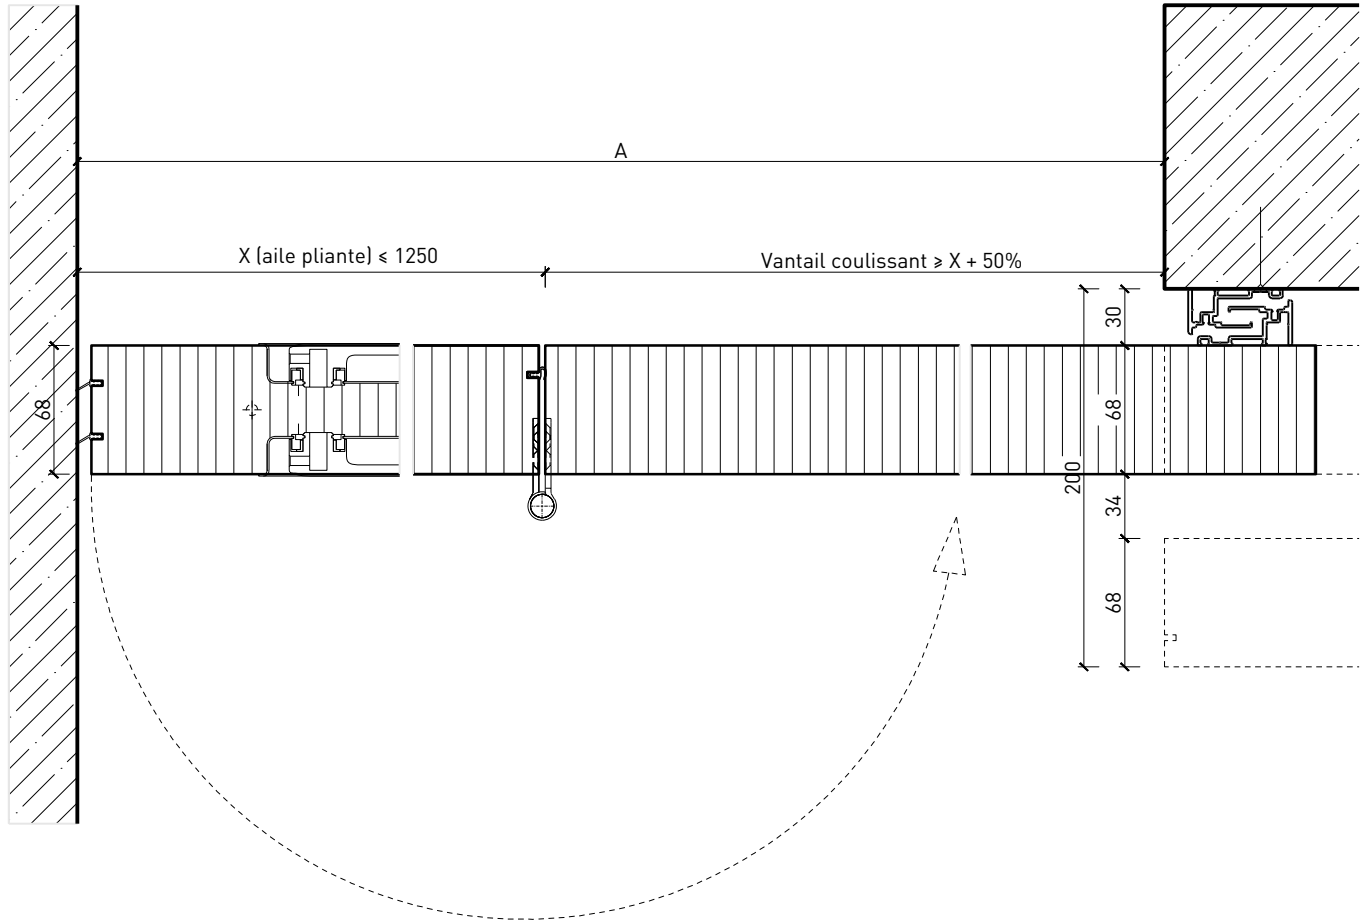

Porte coulissante à 1 vantail EI30 Porte pleine avec vantail rabattable

Caractéristiques

Caractéristique		Porte coulissante à 1 vantail EI30	Porte pleine avec vantail rabattable
Fonctions	Protection incendie (EN 1634-1)	EI30	
	Fonctionnement continu (EN 1191)	-	
	Protection contre fumées (EN 1634-3)	-	
	Isolation acoustique (EN ISO 10140-2)	-	
	Anti-panique (EN 179)	oui (porte de service)	
	Anti-panique (EN 1125)	-	
	Protection contre les effractions (EN 1627)	-	
	Protection pare-balles (EN 1522)	-	
	Classe climatique (EN 12219)	3c - 3e	
	Local humide (EN 16580)	-	
	Salle d'eau (EN 16580)	-	
Intégration (la structure de paroi est liée à la fonction)	Cloison légère (EN 1363-1)	oui	
	Mur massif (EN 1363-1)	oui	
	Murs Lignum (STP)	oui	
	Systèmes murales (selon homologation)	-	
Essences		Bois feuillus	
Formes spéciales		-	
Porte de service	Intégration	oui	
vtx. rabattables	Intégration	oui	
Vitre / remplissage	Intégration d'une vitre	oui	
	Intégration de remplissage	-	
Entraînements	Manuel	oui	
	Fermeture automatique	oui	
	Automatique	-	
Surfaces décoratives	Métaux (acier inoxydable, acier, laiton, (collé) sur toute ou parties de la surface)	oui	
	Verre ≤ 4 mm collé sur l'ouvrant	-	
	Couche supérieure combustible	oui	
	Fraisages décoratifs	oui	

Autres variantes d'exécution et multifonctions possibles sur demande

Porte coulissante à 1 vantail EI30 Porte pleine avec vantail rabattable

Porte coulissante avec vantail rabattable

Battant - porte coulissante avec panneau de porte 68 mm