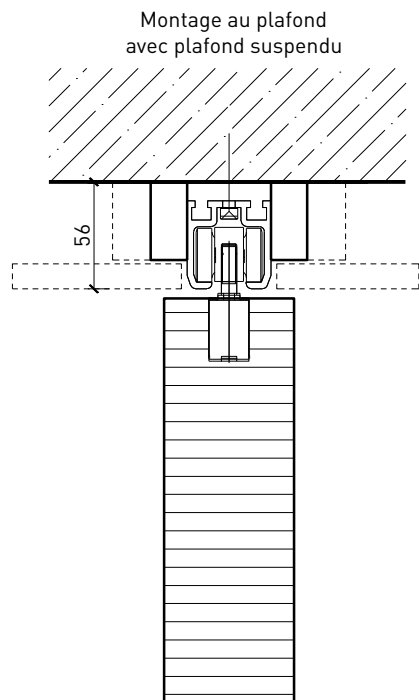

Porte coulissante à 1 vantail EI30 Porte pleine avec vantail rabattable

Raccordement au sol et au plafond