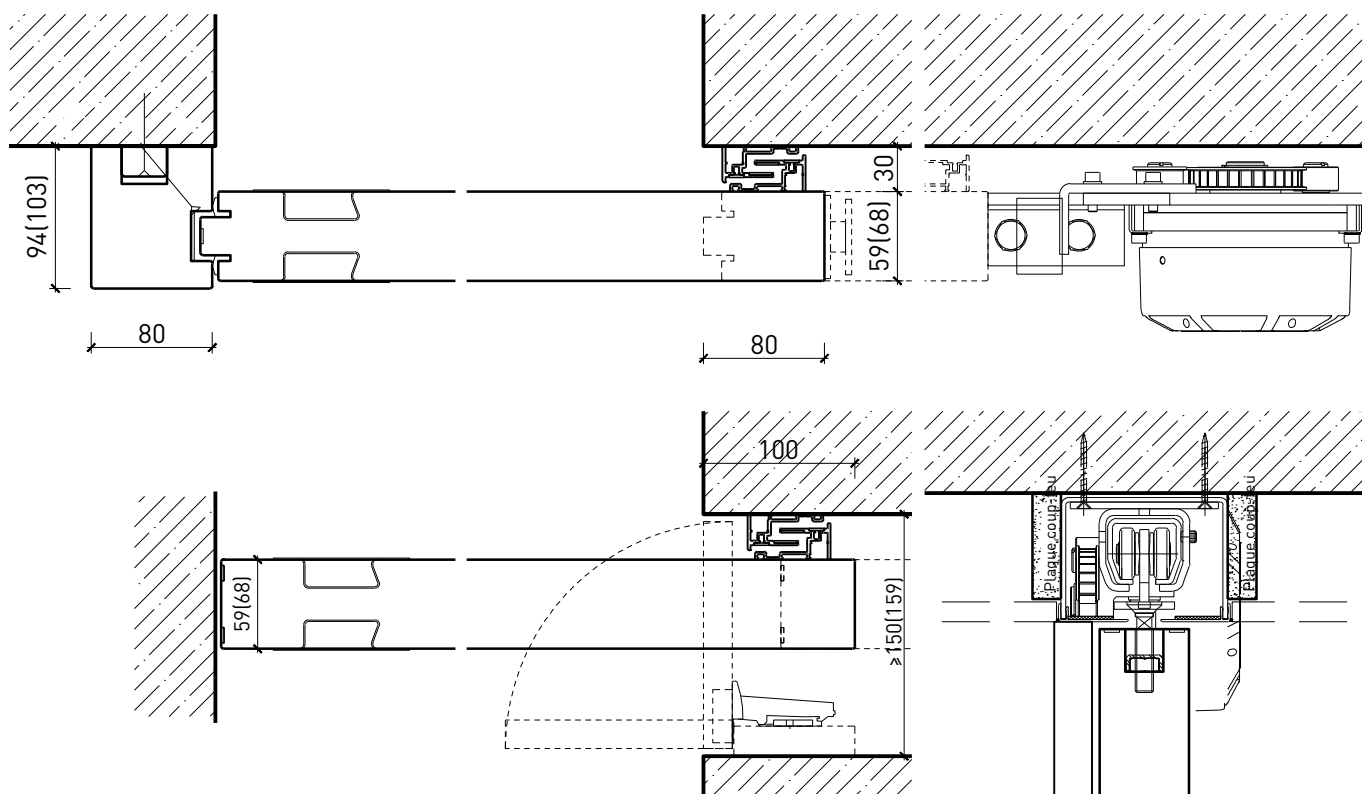

Porte coulissante à 1 vantail EI30 Porte pleine avec insert en verre en option

Manuelle avec ressort de fermeture

Autres variantes d'exécution et multifonctions possibles sur demande.

Porte coulissante à 1 vantail EI30 Porte pleine avec insert en verre en option

Manuelle avec ressort de fermeture (montage affleurant avec le plafond)

Autres variantes d'exécution et multifonctions possibles sur demande.

Porte coulissante à 1 vantail EI30 Porte pleine avec insert en verre en option