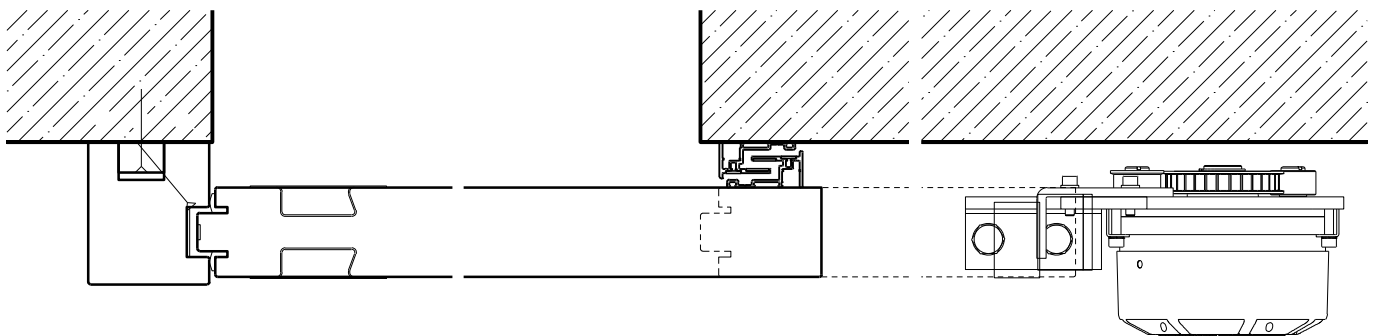

Autres variantes d'exécution et multifonctions possibles sur demande.

Porte coulissante à 1 vantail EI30 Porte pleine avec insert en verre en option

Manuelle avec contrepoids arrière

Autres variantes d'exécution et multifonctions possibles sur demande.

Porte coulissante à 1 vantail EI30 Porte pleine avec insert en verre en option

Manuelle avec ressort de fermeture

Autres variantes d'exécution et multifonctions possibles sur demande.

Porte coulissante à 1 vantail EI30 Porte pleine avec insert en verre en option