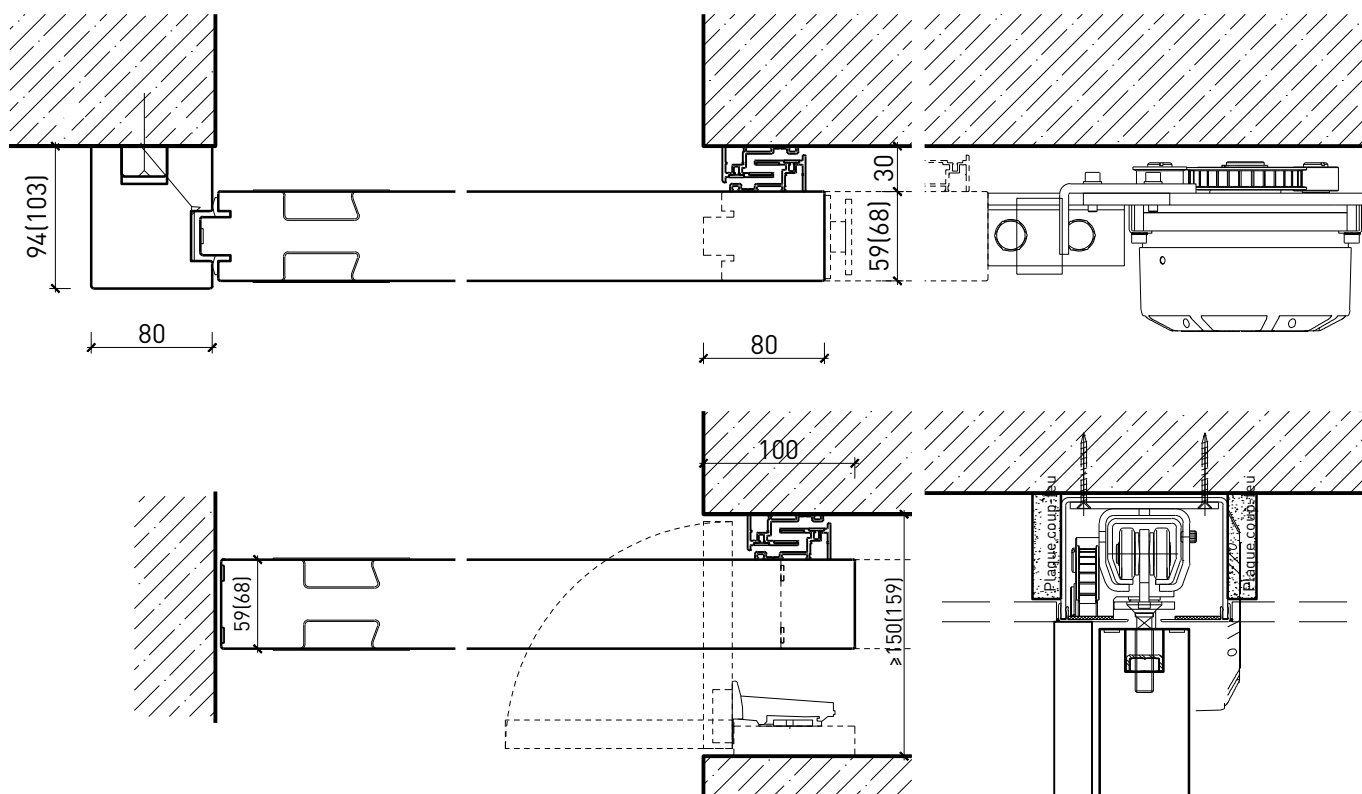

Porte coulissante à 1 vantail EI30 Porte pleine avec insert en verre en option

Caractéristiques

Caractéristique		Porte coulissante à 1 vantail EI30 Porte pleine 59 mm avec insert en verre en option	Porte coulissante à 1 vantail EI30 Porte pleine 68 mm avec insert en verre en option
Fonctions	Protection incendie (EN 1634-1)	EI30	
	Fonctionnement continu (EN 1191)	-	
	Protection contre fumées (EN 1634-3)	S200	
	Isolation acoustique (EN ISO 10140-2)	jusqu'à Rw 40 dB	jusqu'à Rw 41 dB (sans porte de service)
	Anti-panique (EN 179)	-	oui (porte de service)
	Anti-panique (EN 1125)	-	
	Protection contre les effractions (EN 1627)	-	
	Protection pare-balles (EN 1522)	-	
	Classe climatique (EN 12219)	3b - 2c	3c - 3e
	Local humide (EN 16580)	-	
	Salle d'eau (EN 16580)	-	
Intégration (la structure de paroi est lié à la fonction)	Cloison légère (EN 1363-1)	oui	
	Mur massif (EN 1363-1)	oui	
	Murs Lignum (STP)	oui	
	Systèmes murales (selon homologation)	-	
Essences	Bois feuillus		
Formes spéciales	-		
Porte de service	Intégration	-	oui
vtx. rabattables	Intégration	-	
Vitre / remplissage	Intégration d'une vitre	oui	
	Intégration de remplissage	-	
Entraînements	Manuel	oui	
	Fermeture automatique	oui	
	Automatique	oui	
Surfaces décoratives	Métaux (acier inoxydable, acier, laiton, (collé) sur toute ou parties de la surface)	oui	
	Verre ≤ 4 mm collé sur l'ouvrant	oui	
	Couche supérieure combustible	oui	
	Fraisages décoratifs	oui	

Porte coulissante à 1 vantail EI30 Porte pleine avec insert en verre en option

Manuelle avec ressort de fermeture

Autres variantes d'exécution et multifonctions possibles sur demande.

Porte coulissante à 1 vantail EI30 Porte pleine avec insert en verre en option

Manuelle avec ressort de fermeture (montage affleurant avec le plafond)

Autres variantes d'exécution et multifonctions possibles sur demande.

Porte coulissante à 1 vantail EI30 Porte pleine avec insert en verre en option