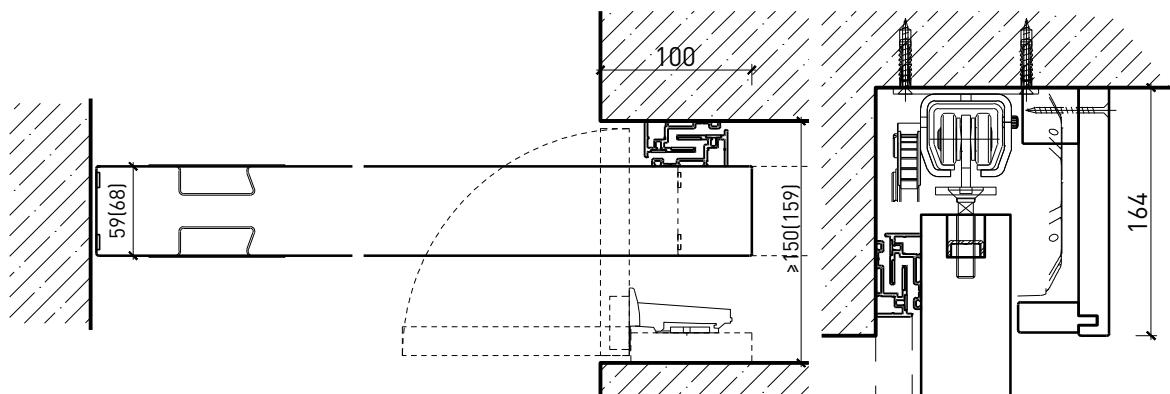

Porte coulissante à 1 vantail EI30 Porte pleine avec insert en verre en option

Manuelle avec ressort de fermeture

Autres variantes d'exécution et multifonctions possibles sur demande.