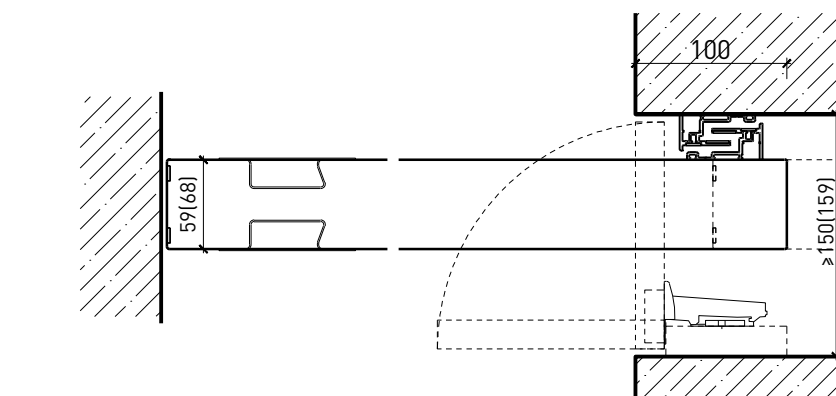

Porte coulissante à 1 vantail EI30 Porte pleine avec insert en verre en option

Manuelle avec contrepoids arrière

Autres variantes d'exécution et multifonctions possibles sur demande.