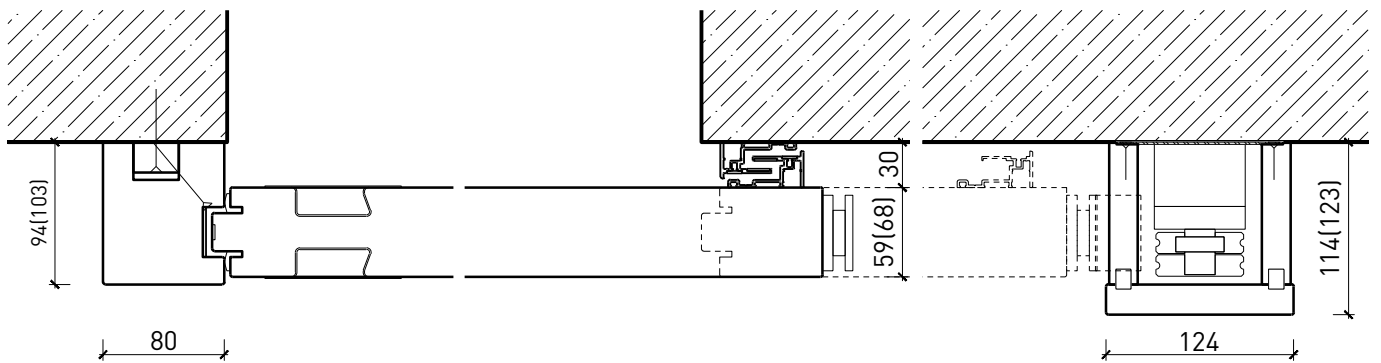

Porte coulissante à 1 vantail EI30 Porte pleine avec insert en verre en option

Manuelle avec contrepoids arrière

Autres variantes d'exécution et multifonctions possibles sur demande.