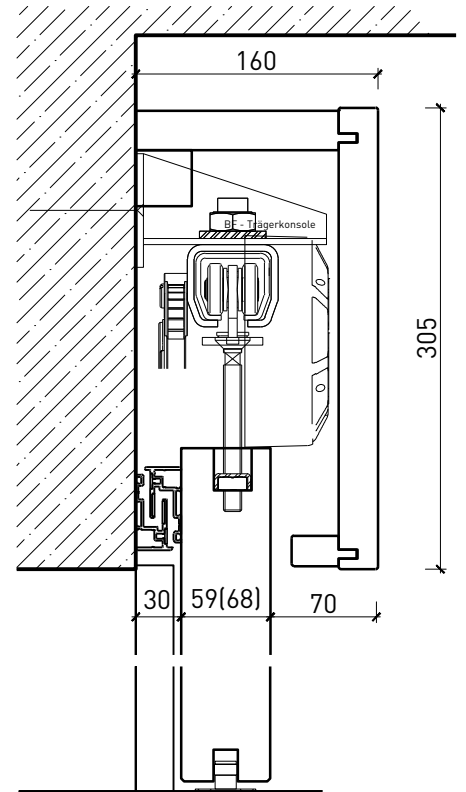

Porte coulissante à 1 vantail EI30 Porte pleine avec insert en verre en option

Manuelle avec ressort de fermeture

Autres variantes d'exécution et multifonctions possibles sur demande.