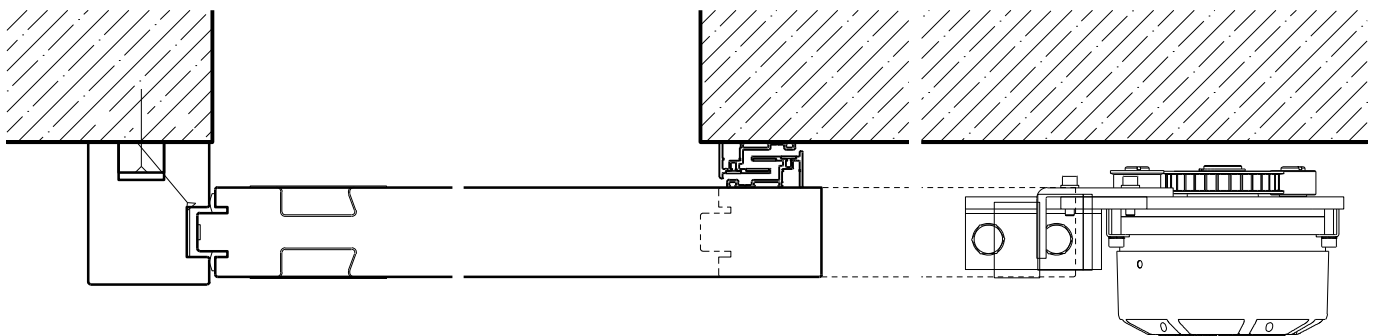

Porte coulissante à 1 vantail EI30 Porte pleine avec insert en verre en option

Caractéristiques

Caractéristique		Porte coulissante à 1 vantail EI30 Porte pleine 59 mm avec insert en verre en option	Porte coulissante à 1 vantail EI30 Porte pleine 68 mm avec insert en verre en option
Fonctions	Protection incendie (EN 1634-1)	EI30	
	Fonctionnement continu (EN 1191)	-	
	Protection contre fumées (EN 1634-3)	S200	
	Isolation acoustique (EN ISO 10140-2)	jusqu'à Rw 40 dB	jusqu'à Rw 41 dB (sans porte de service)
	Anti-panique (EN 179)	-	oui (porte de service)
	Anti-panique (EN 1125)	-	
	Protection contre les effractions (EN 1627)	-	
	Protection pare-balles (EN 1522)	-	
	Classe climatique (EN 12219)	3b - 2c	3c - 3e
	Local humide (EN 16580)	-	
	Salle d'eau (EN 16580)	-	
Intégration (la structure de paroi est lié à la fonction)	Cloison légère (EN 1363-1)	oui	
	Mur massif (EN 1363-1)	oui	
	Murs Lignum (STP)	oui	
	Systèmes murales (selon homologation)	-	
Essences	Bois feuillus		
Formes spéciales	-		
Porte de service	Intégration	-	oui
vtx. rabattables	Intégration	-	
Vitre / remplissage	Intégration d'une vitre	oui	
	Intégration de remplissage	-	
Entraînements	Manuel	oui	
	Fermeture automatique	oui	
	Automatique	oui	
Surfaces décoratives	Métaux (acier inoxydable, acier, laiton, (collé) sur toute ou parties de la surface)	oui	
	Verre ≤ 4 mm collé sur l'ouvrant	oui	
	Couche supérieure combustible	oui	
	Fraisages décoratifs	oui	

Autres variantes d'exécution et multifonctions possibles sur demande.

Porte coulissante à 1 vantail EI30 Porte pleine avec insert en verre en option

Manuelle avec contrepoids arrière

Autres variantes d'exécution et multifonctions possibles sur demande.

Porte coulissante à 1 vantail EI30 Porte pleine avec insert en verre en option

Manuelle avec ressort de fermeture

Autres variantes d'exécution et multifonctions possibles sur demande.

Porte coulissante à 1 vantail EI30 Porte pleine avec insert en verre en option