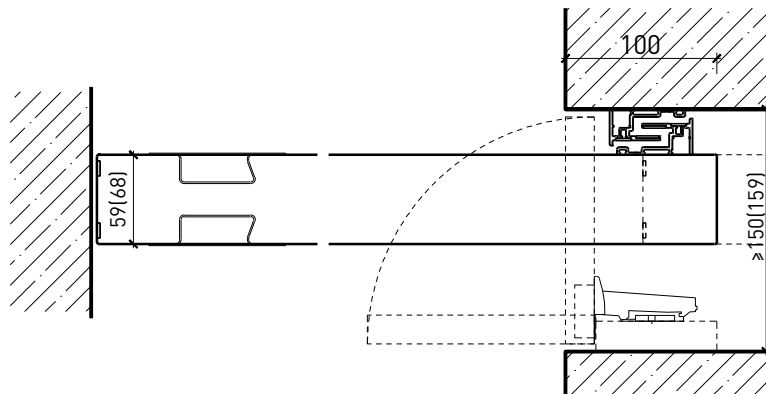

Porte coulissante à 1 vantail EI30 Porte pleine avec insert en verre en option

Manuelle avec contrepoids arrière

Autres variantes d'exécution et multifonctions possibles sur demande.