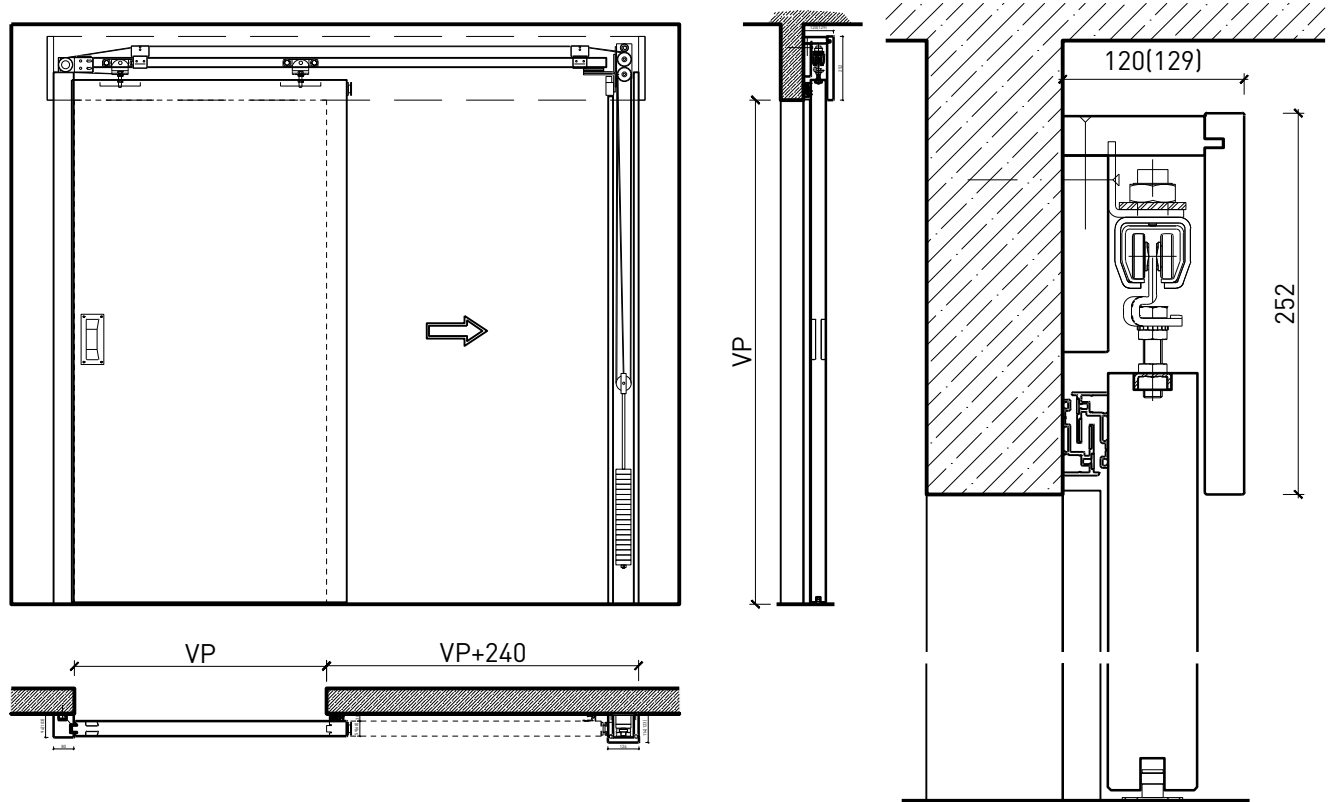

Porte coulissante à 1 vantail EI30 Porte pleine avec insert en verre en option

Manuelle avec contrepoids arrière

Autres variantes d'exécution et multifonctions possibles sur demande.