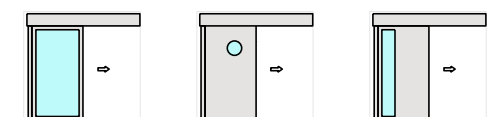

Porte coulissante à 1 vantail EI30 Porte pleine avec insert en verre en option

Porte coulissante à 1 vantail EI30 Porte pleine avec insert en verre en option

Vue d'ensemble

Description:

- Porte coulissante coupe-feu EI30
- Porte coulissante manuelle
- Fermeture automatique en cas d'incendie avec des poids de fermeture / ressorts de fermeture disposés à l'avant ou à l'arrière
- Porte coulissante automatique
- Vitrage en option
- Porte de service à 1 ou 2 vtx.

Montage:

- À fleur de plafond
- Sous plafond
- Contre mûr ou linteau

Essences pour huisseries:

- Feuillus

Intégration dans:

- Mur massif
- Cloison légère

Parties latérales sous forme de:

- Vitrages fixes
- Parois pleines