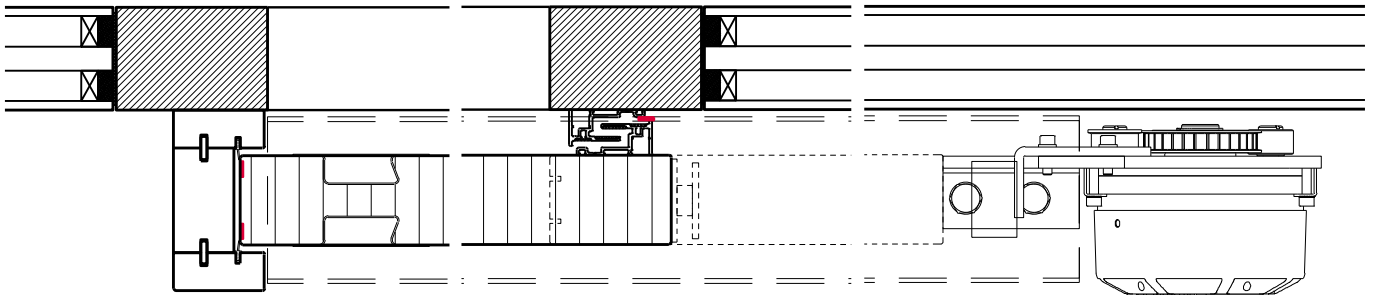

Porte coulissante à 1 vantail EI30 Porte pleine avec insert en verre en option dans les systèmes de parois pleines FST

Manuelle avec ressort de fermeture

Autres variantes d'exécution et multifonctions possibles sur demande.

FeuerschutzTeam AG
Kirchstrasse 3 ■ 5505 Brunegg
Tel. 041 810 35 31 ■ Fax. 041 810 35 32

33100 / 33107

10-Sept.-24