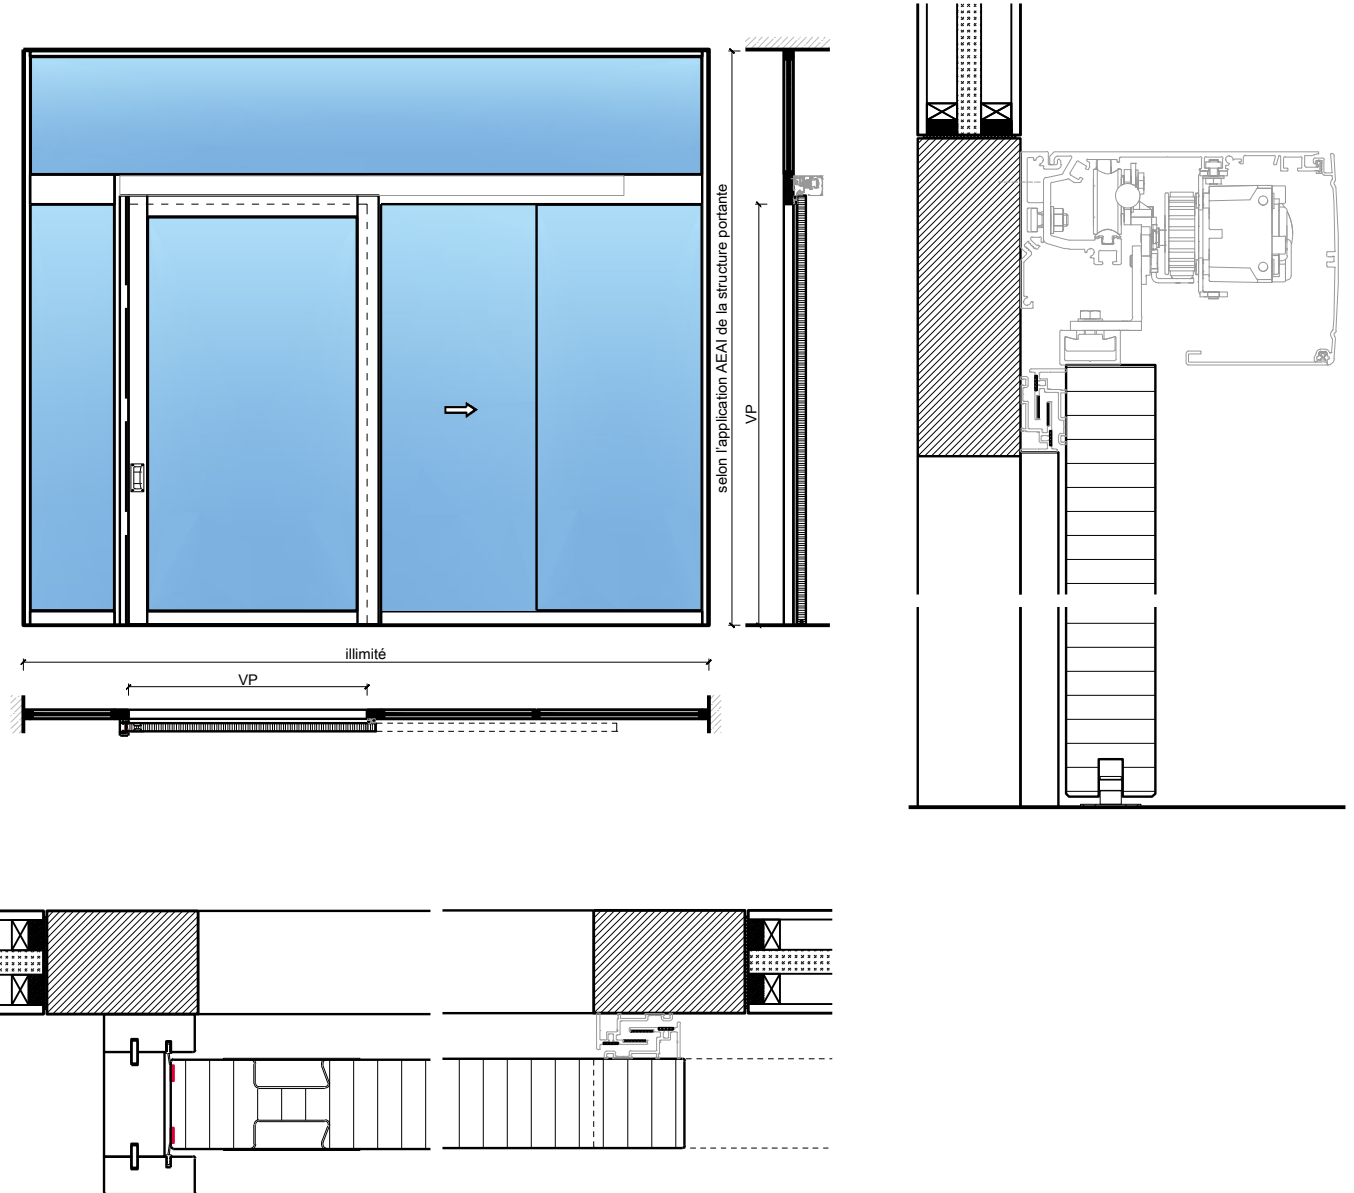

Porte coulissante à 1 vantail EI30 Porte pleine avec insert en verre en option dans les systèmes de parois pleines FST

Automatique

Weitere mögliche Ausführungsvarianten und Multifunktionen auf Anfrage.

FeuerschutzTeam AG
Kirchstrasse 3 ■ 5505 Brunegg
Tel. 041 810 35 31 ■ Fax. 041 810 35 32

33100 / 33107

10-Sept.-24