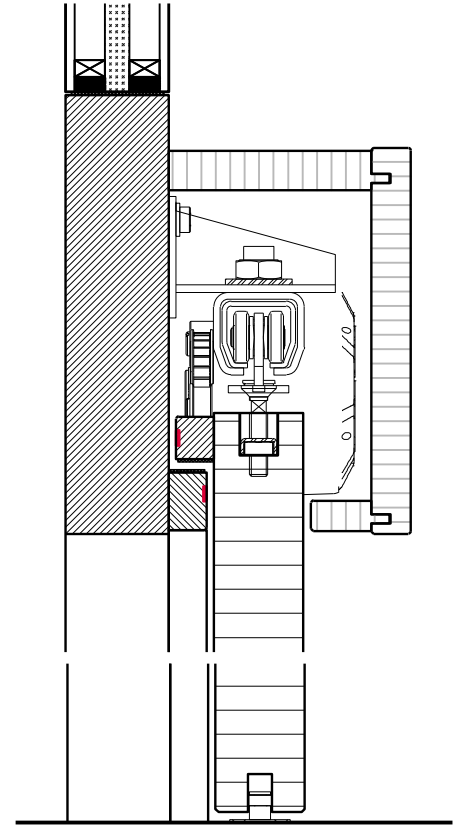

Porte coulissante à 1 vantail EI30 Porte pleine avec insert en verre en option dans les systèmes de parois pleines FST

Manuelle avec ressort de fermeture

Autres variantes d'exécution et multifonctions possibles sur demande.

FeuerschutzTeam AG
Kirchstrasse 3 ■ 5505 Brunegg
Tel. 041 810 35 31 ■ Fax. 041 810 35 32

33100 / 33107

10-Sept.-24