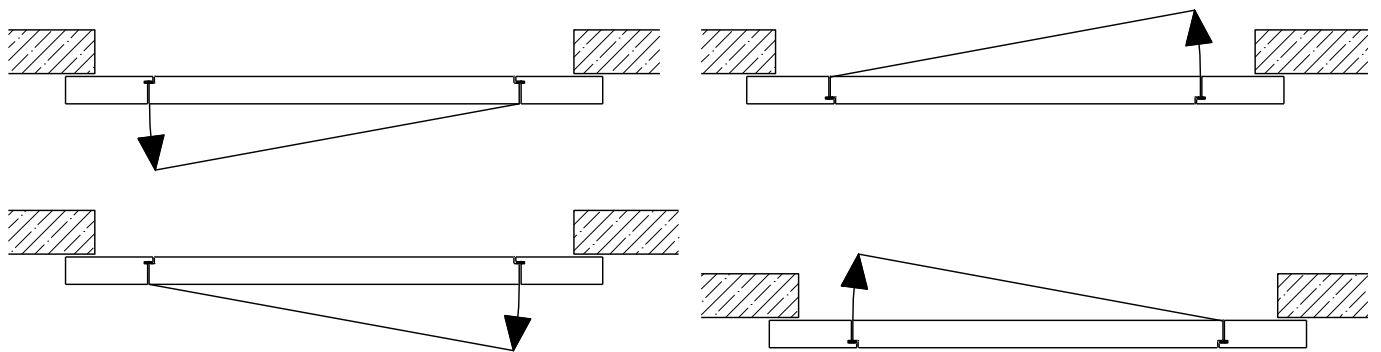

Weitere mögliche Ausführungsvarianten und Multifunktionen auf Anfrage.

Porte coulissante à 1 vantail EI30 Porte pleine avec insert en verre en option dans les systèmes de parois pleines FST

Automatique

Weitere mögliche Ausführungsvarianten und Multifunktionen auf Anfrage.

Porte coulissante à 1 vantail EI30 Porte pleine avec insert en verre en option dans les systèmes de parois pleines FST

Porte de service

Autres variantes d'exécution et multifonctions possibles sur demande.