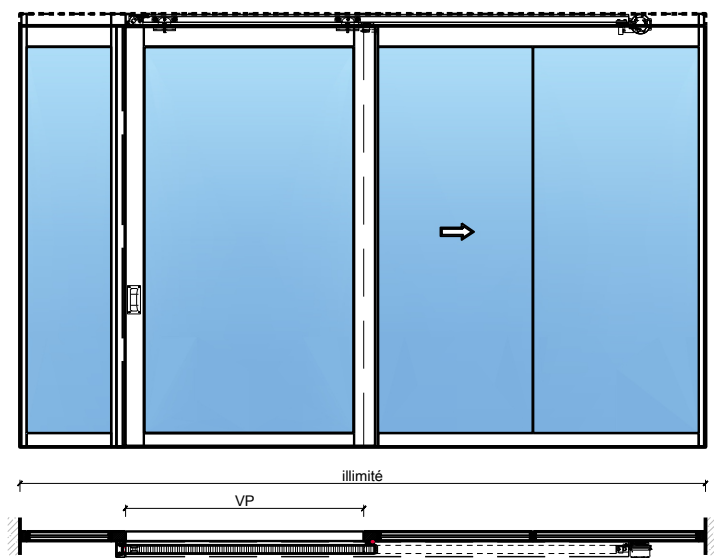

Porte coulissante à 1 vantail EI30 Porte pleine avec insert en verre en option dans les systèmes de parois pleines FST

Manuel avec ressort de fermeture Affleurant au plafond

Weitere mögliche Ausführungsvarianten und Multifunktionen auf Anfrage.

FeuerschutzTeam AG
Kirchstrasse 3 ■ 5505 Brunegg
Tel. 041 810 35 31 ■ Fax. 041 810 35 32

33100 / 33107

10-Sept.-24