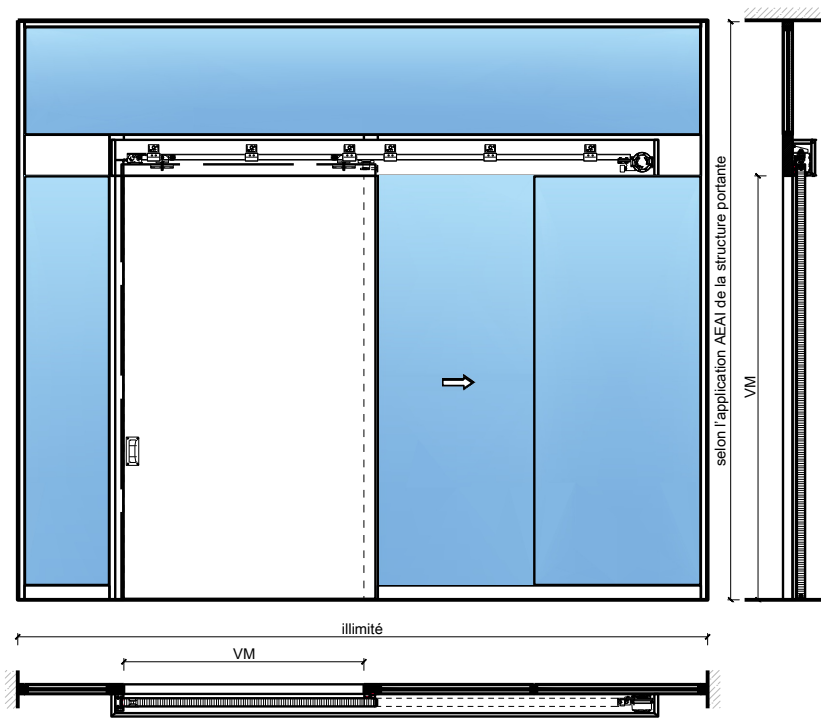

Porte coulissante à 1 vantail EI30 Porte pleine avec insert en verre en option dans les systèmes de parois pleines FST

Manuelle avec ressort de fermeture

Autres variantes d'exécution et multifonctions possibles sur demande.

FeuerschutzTeam AG
Kirchstrasse 3 ■ 5505 Brunegg
Tel. 041 810 35 31 ■ Fax. 041 810 35 32

33100 / 33107

10-Sept.-24