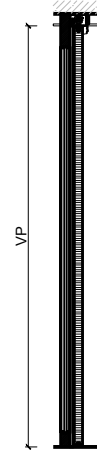

Porte coulissante à 1 vantail EI30 Porte pleine avec insert en verre en option dans les systèmes de parois pleines FST

Manuel avec ressort de fermeture Affleurant au plafond