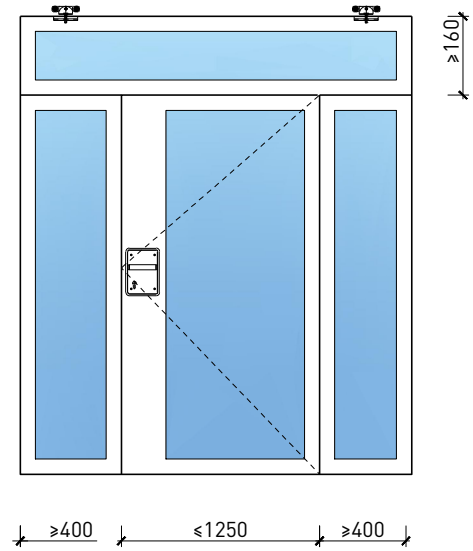

Montage:

- À fleur de plafond
- Sous plafond
- Contre mûr ou linteau

Essences pour huisseries:

- Feuillus

Intégration dans:

- Mur massif
- Cloison légère

Parties latérales sous forme de:

- Vitrages fixes
- Parois pleines

Porte coulissante à 1 vantail EI30 Porte à cadre

Manuelle avec ressort de fermeture

Autres variantes d'exécution et multifonctions possibles sur demande.

Porte coulissante à 1 vantail EI30 Porte à cadre

Manuelle avec ressort de fermeture (montage affleurant avec le plafond)

Autres variantes d'exécution et multifonctions possibles sur demande.

Porte coulissante à 1 vantail EI30 Porte à cadre

Automatique

Autres variantes d'exécution et multifonctions possibles sur demande.

Porte coulissante à 1 vantail EI30 Porte à cadre

Porte de service

Autres variantes d'exécution et multifonctions possibles sur demande.

Porte coulissante à 1 vantail EI30 Porte à cadre

Vitrage

Vitrage centré
parclose d'un côté

Vitrage centré
parclose d'un côté