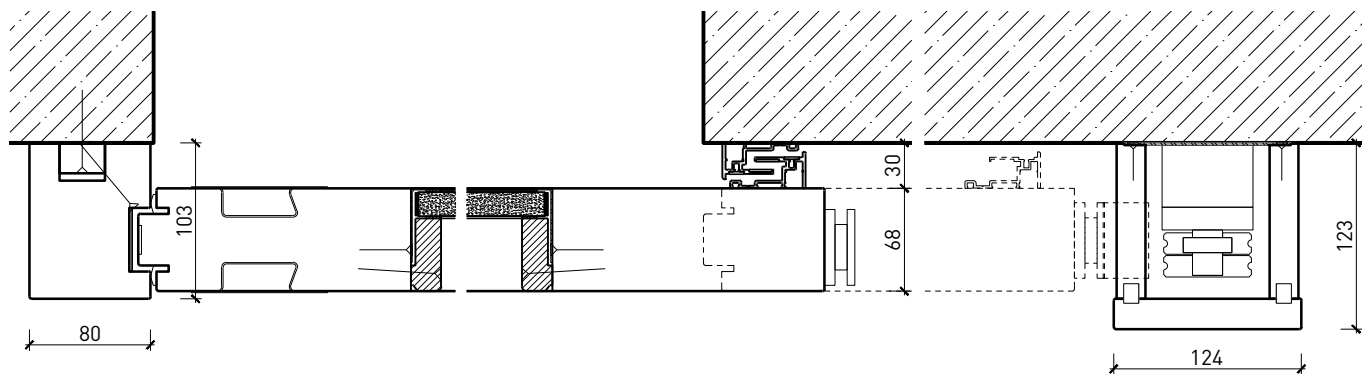

Porte coulissante à 1 vantail EI30 Porte à cadre

Manuelle avec contrepoids arrière

Autres variantes d'exécution et multifonctions possibles sur demande.