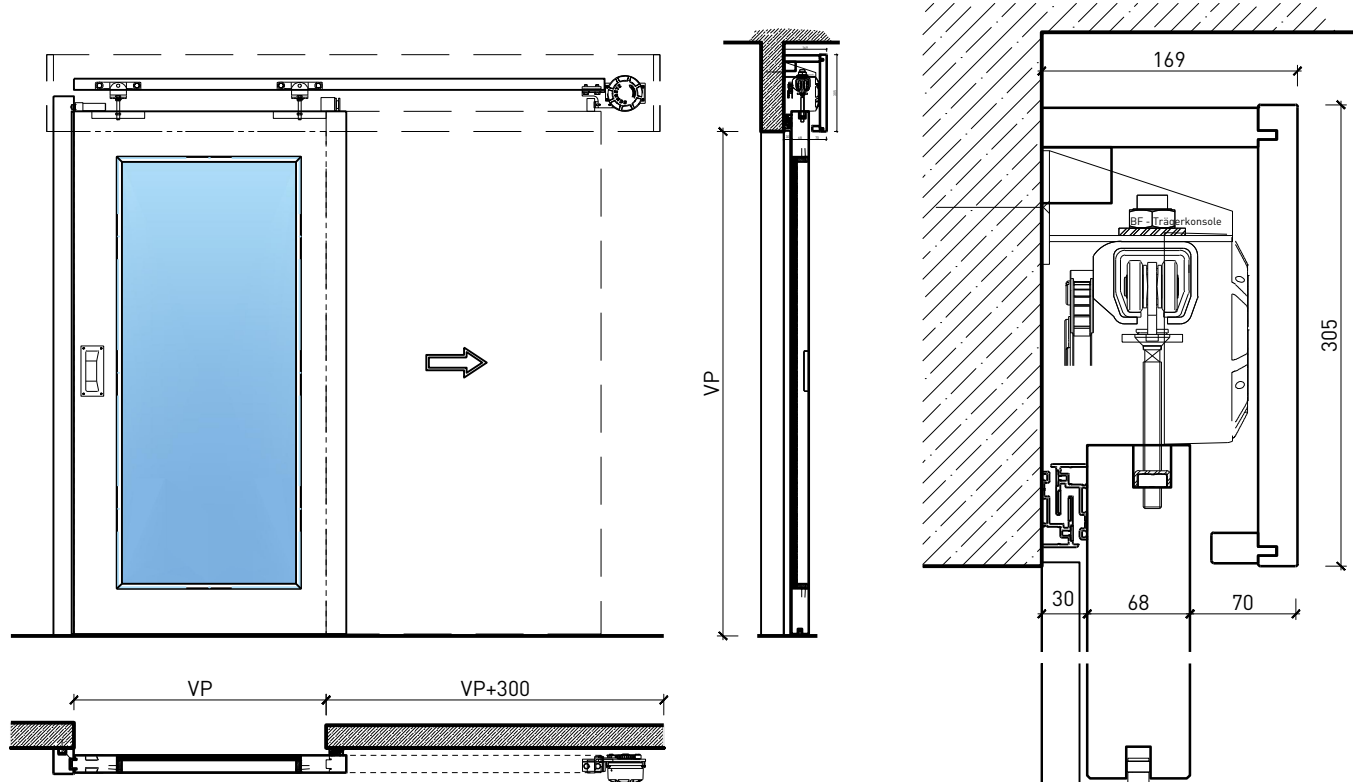

Porte coulissante à 1 vantail EI30 Porte à cadre

Porte coulissante à 1 vantail EI30 Porte à cadre

Vue d'ensemble

Description:

- Porte coulissante coupe-feu EI30
- Porte coulissante manuelle
- Fermeture automatique en cas d'incendie avec des poids de fermeture / ressorts de fermeture disposés à l'avant ou à l'arrière
- Porte coulissante automatique
- Vitrée
- Porte de service à 1 ou 2 vtx.

Porte coulissante à 1 vantail EI30 Porte à cadre

Caractéristiques

Caractéristique		Porte coulissante à 1 vantail EI30 Porte à cadre	
Fonctions	Protection incendie (EN 1634-1)	EI30	
	Fonctionnement continu (EN 1191)	-	
	Protection contre fumées (EN 1634-3)	S200	
	Isolation acoustique (EN ISO 10140-2)	jusqu'à Rw 40 dB (sans porte de service)	
	Anti-panique (EN 179)	oui (porte de service)	
	Anti-panique (EN 1125)	-	
	Protection contre les effractions (EN 1627)	-	
	Protection pare-balles (EN 1522)	-	
	Classe climatique (EN 12219)	3a - 3c	
	Local humide (EN 16580)	-	
	Salle d'eau (EN 16580)	-	
Intégration (la structure de paroi est lié à la fonction)	Cloison légère (EN 1363-1)	oui	
	Mur massif (EN 1363-1)	oui	
	Murs Lignum (STP)	oui	
	Systèmes murales (selon homologation)	-	
Essences		Bois feuillus	
Formes spéciales		-	
Porte de service	Intégration	oui	
vtx. rabattables	Intégration	-	
Vitre / remplissage	Intégration d'une vitre	oui	
	Intégration de remplissage	oui	
Entraînements	Manuel	oui	
	Fermeture automatique	oui	
	Automatique	oui	
Surfaces décoratives	Métaux (acier inoxydable, acier, laiton, (collé) sur toute ou parties de la surface)	oui	
	Verre ≤ 4 mm collé sur l'ouvrant	oui	
	Couche supérieure combustible	oui	
	Fraisages décoratifs	-	

Porte coulissante à 1 vantail EI30 Porte à cadre

Manuelle avec ressort de fermeture

Autres variantes d'exécution et multifonctions possibles sur demande.

Porte coulissante à 1 vantail EI30 Porte à cadre

Manuelle avec ressort de fermeture (montage affleurant avec le plafond)