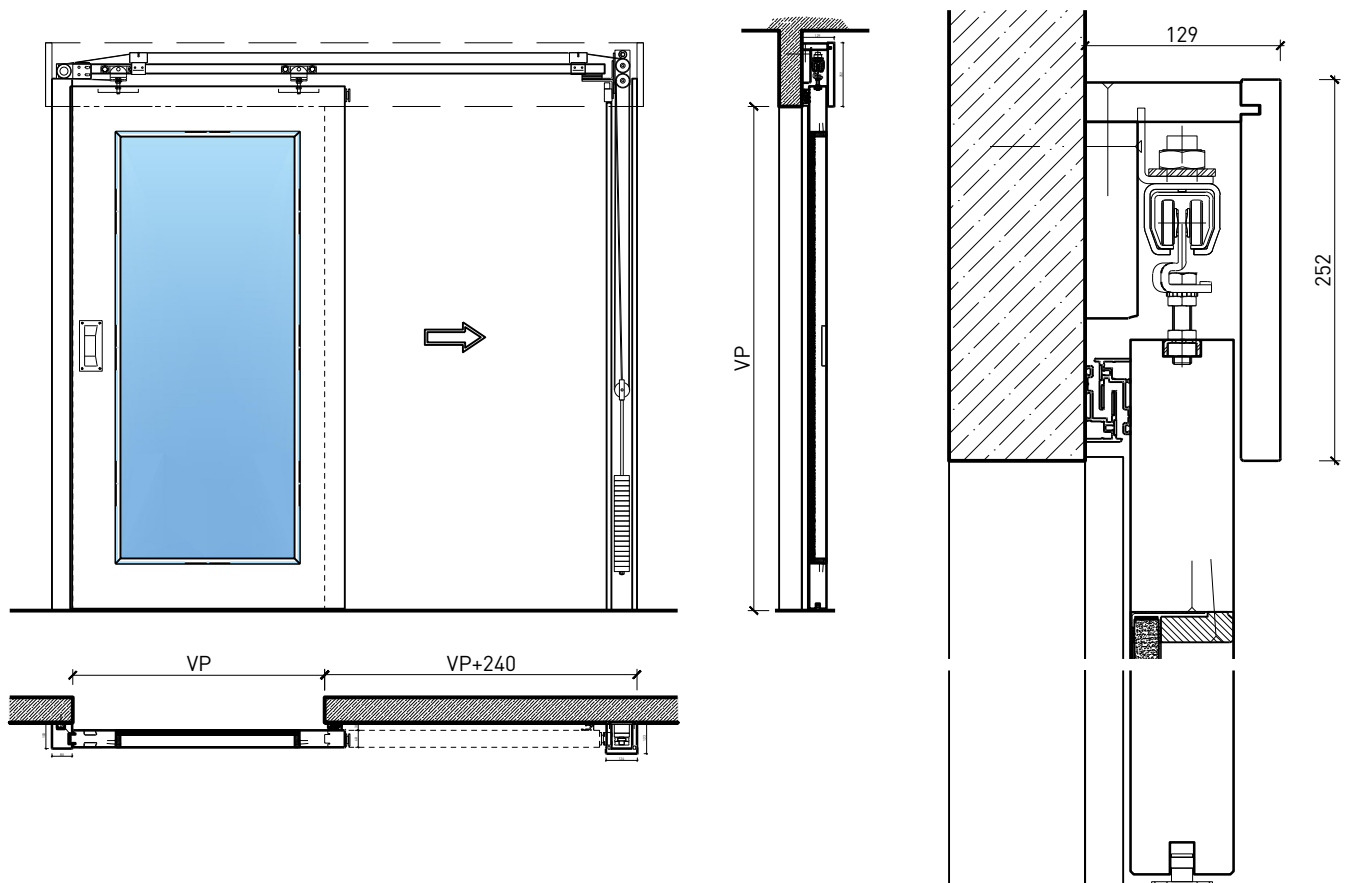

Porte coulissante à 1 vantail EI30 Porte à cadre

Manuelle avec contrepoids arrière

Autres variantes d'exécution et multifonctions possibles sur demande.