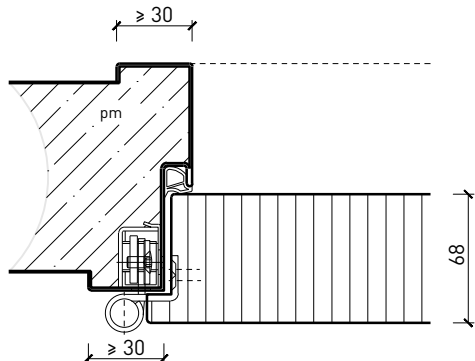

Porte à 2 vantaux EI90 Porte pleine avec insert en verre en option

Huisserie métallique

Huisserie enveloppante métallique, porte à battue