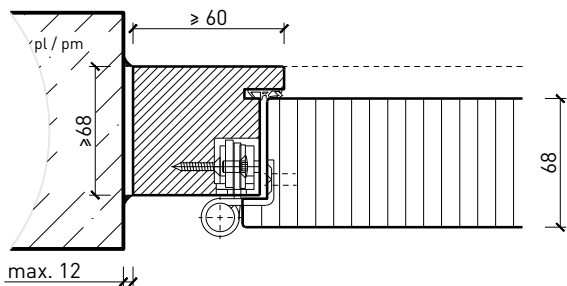

Caractéristiques

Caractéristique		Porte pleine EI90 à 2-vtx. avec/sans vitrage	
Fonctions	Protection incendie (EN 1634-1)	EI90	
	Fonctionnement continu (EN 1191)	C5	
	Protection contre fumées (EN 1634-3)	S200	
	Isolation acoustique (EN ISO 10140-2)	jusqu'à Rw 32 dB	
	Anti-panique (EN 179)	oui	
	Anti-panique (EN 1125)	oui	
	Protection contre les effractions (EN 1627)	-	
	Protection pare-balles (EN 1522)	-	
	Classe climatique (EN 12219)	-	
	Local humide (EN 16580)	-	
	Salle d'eau (EN 16580)	-	
Intégration (la structure de paroi est liée à la fonction)	Cloison légère (EN 1363-1)	oui	
	Mur massif (EN 1363-1)	oui	
	Murs Lignum (STP)	-	
	Systèmes murales (selon homologation)	-	
Essences		Bois feuillus	
Formes spéciales		-	
Porte de service	Intégration	-	
Vitre / remplissage	Intégration d'une vitre	oui	
	Intégration de remplissage	-	
Paumelles	Paumelle	oui	
	Paumelle encastrée	oui	
Ferme-porte	Ferme-porte en applique	oui	
	Ferme-porte encastré	oui	
Surfaces décoratives	Métaux (acier inoxydable, acier, laiton, (collé) sur toute ou parties de la surface)	oui	
	Verre ≤ 4 mm collé sur l'ouvrant	oui	
	Couche supérieure combustible	oui	
	Fraisages décoratifs	-	

Autres variantes d'exécution et multifonctions possibles sur demande.

Porte à 2 vantaux EI90 Porte pleine avec insert en verre en option

Cadre bloc

Cadre entre embrasures 68 mm, porte à battue

Cadre entre embrasures 68 mm, porte affleurée