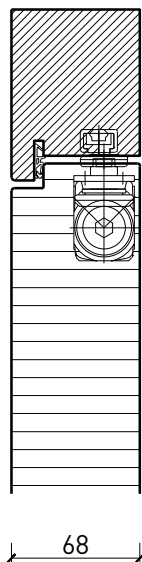

Porte à 2 vantaux EI90 Porte pleine avec insert en verre en option

Ferme-porte. Raccord au sol

Ferme-porte intégré*