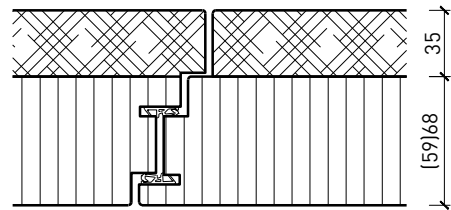

Vitrage centré
doublage RC4 / FB4

Vitrage centré
doublage RC4 / FB4

Autres variantes d'exécution et multifonctions possibles sur demande.

Porte à 2 vantaux EI30 Porte pleine plus avec insert en verre en option

Portes styles

Partie centrale 59 / 68 mm, porte à battue

Partie centrale 59 / 68 mm, porte affleurée

Autres variantes d'exécution et multifonctions possibles sur demande.