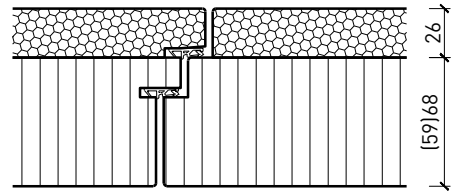

Vitrage centré
doublage RC4 / FB4

Vitrage centré
doublage RC4 / FB4

Autres variantes d'exécution et multifonctions possibles sur demande.

Porte à 2 vantaux EI30 Porte pleine plus avec insert en verre en option

Portes styles

Partie centrale 59 / 68 mm, porte à battue

Partie centrale 59 / 68 mm, porte affleurée

Autres variantes d'exécution et multifonctions possibles sur demande.