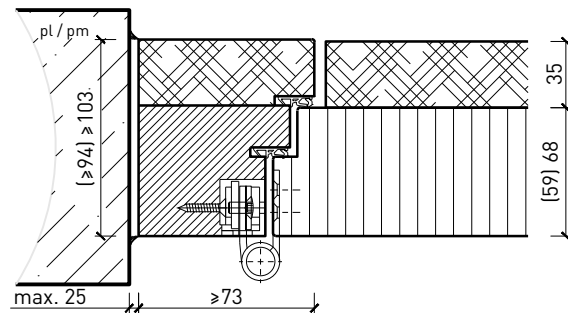

Cadre bloc 94 / 103 mm, porte affleurée avec doublage acoustique