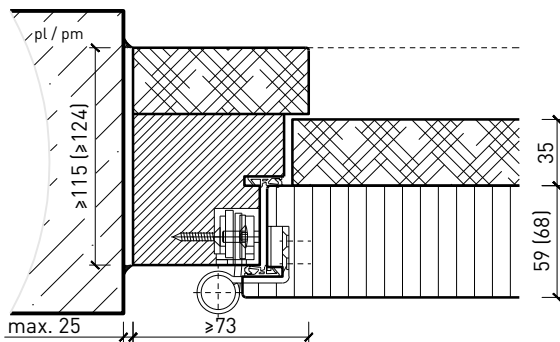

Cadre bloc 115 / 124 mm, porte à battue avec doublage
RC4