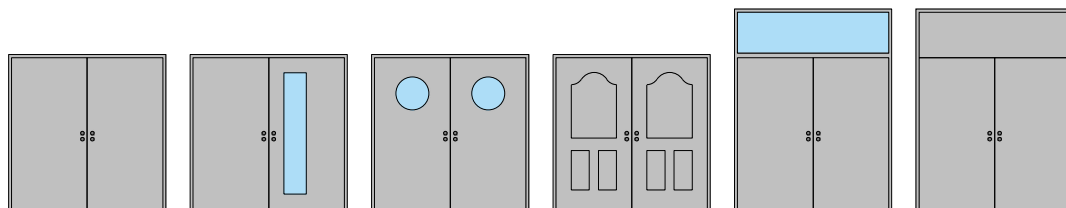

Porte à 2 vantaux EI30 Porte pleine plus avec insert en verre en option

Porte à 2 vantaux EI30 Porte pleine plus avec insert en verre en option

Vue d'ensemble

Types d'huisseries

Description:

- Porte pivotante coupe-feu EI30
- Protection contre la fumée S200
- Isolation acoustique jusqu'à Rw 50 dB
- Protection contre les effractions jusqu'à RC4
- Protection pare-balles FB4 NS
- Porte pour salles d'eau
- Porte pour locaux humides

Huisseries:

- Cadre bloc large
- Cadre bloc / cadre applique
- Huisserie enveloppante en bois
- Huisserie enveloppante métallique / huisserie d'angle métallique
- Cadre bloc métallique
- Possibilité d'impostes, de parements supérieurs et de parties latérales