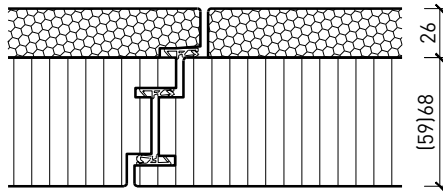

Vitrage centré
doublage RC4 / FB4

Vitrage centré
doublage RC4 / FB4

Autres variantes d'exécution et multifonctions possibles sur demande.

Porte à 2 vantaux EI30 Porte pleine plus avec insert en verre en option

Portes styles

Partie centrale 59 / 68 mm, porte à battue

Partie centrale 59 / 68 mm, porte affleurée

Autres variantes d'exécution et multifonctions possibles sur demande.