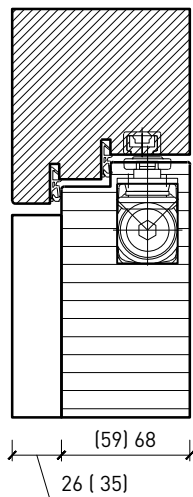

Porte à 2 vantaux EI30 Porte pleine plus avec insert en verre en option

Ferme-porte. Raccord au sol

Ferme-porte intégré*