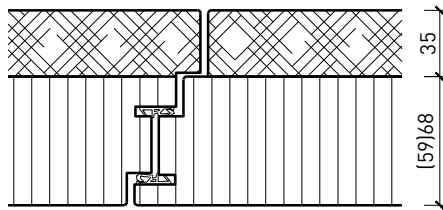

Vitrage centré
doublage RC4 / FB4

Vitrage centré
doublage RC4 / FB4

Autres variantes d'exécution et multifonctions possibles sur demande.

Porte à 2 vantaux EI30 Porte pleine plus avec insert en verre en option

Portes styles

Partie centrale 59 / 68 mm, porte à battue

Partie centrale 59 / 68 mm, porte affleurée

Autres variantes d'exécution et multifonctions possibles sur demande.