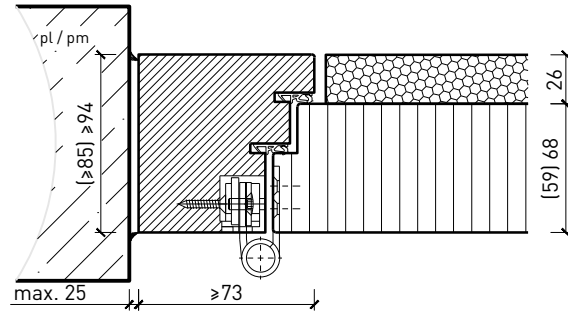

Autres variantes d'exécution et multifonctions possibles sur demande.

2-flg. Türe EI30 Vollbau Plus mit optionalem Glaseinsatz

Cadre bloc

Cadre bloc 91 / 100 mm, porte à battue
avec doublage acoustique

Cadre bloc 85 / 94 mm, porte affleurée
avec doublage acoustique