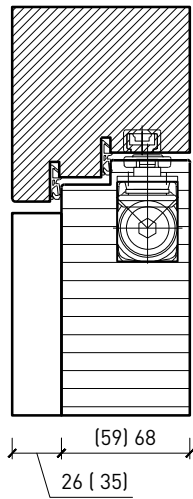

Porte à 2 vantaux EI30 Porte pleine plus avec insert en verre en option

Ferme-porte. Raccord au sol

Ferme-porte intégré*