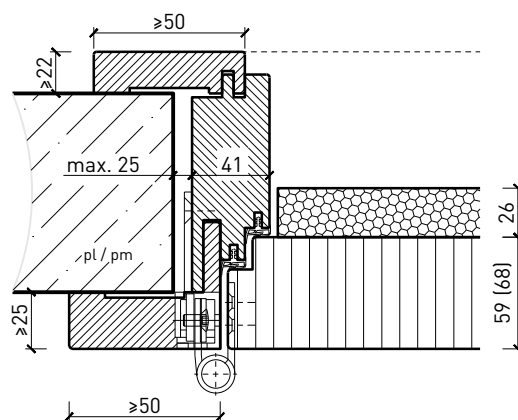

Huisserie enveloppante en bois, porte à battue avec doublage acoustique