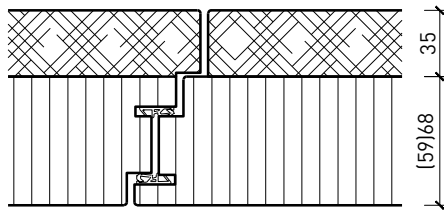

Vitrage centré
doublage RC4 / FB4

Vitrage centré
doublage RC4 / FB4

Autres variantes d'exécution et multifonctions possibles sur demande.

Porte à 2 vantaux EI30 Porte pleine plus avec insert en verre en option

Portes styles

Partie centrale 59 / 68 mm, porte à battue

Partie centrale 59 / 68 mm, porte affleurée

Autres variantes d'exécution et multifonctions possibles sur demande.