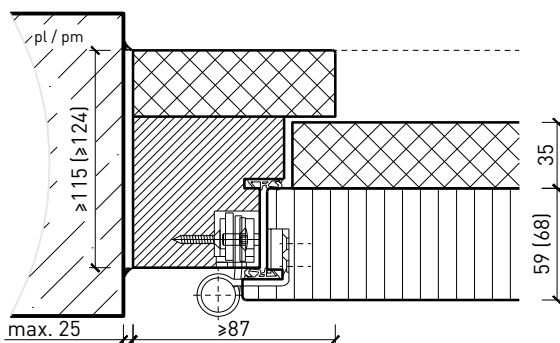

Cadre bloc 115 / 124 mm, porte à battue avec
doublage RC4 / FB4