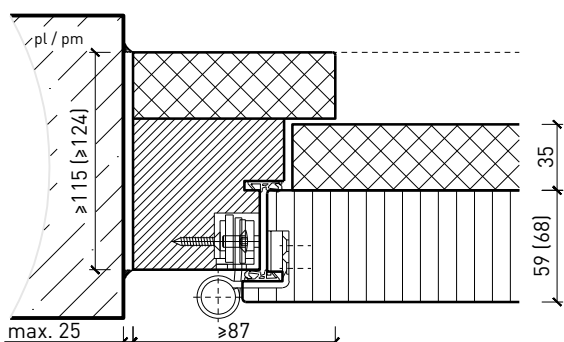

Cadre bloc 115 / 124 mm, porte à battue avec
doublage RC4 / FB4