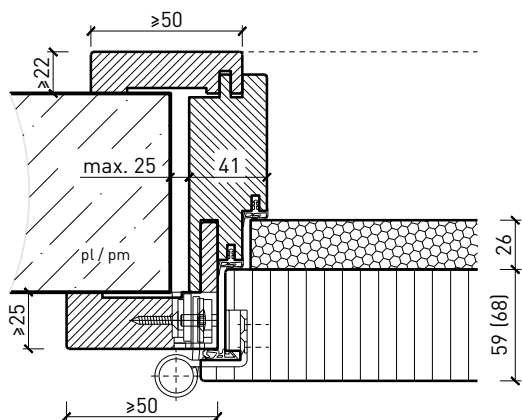

Porte à 2 vantaux EI30 Porte pleine plus avec insert en verre en option

Huisserie enveloppante en bois et cadre bloc large

Huisserie enveloppante en bois, porte à battue avec doublage acoustique