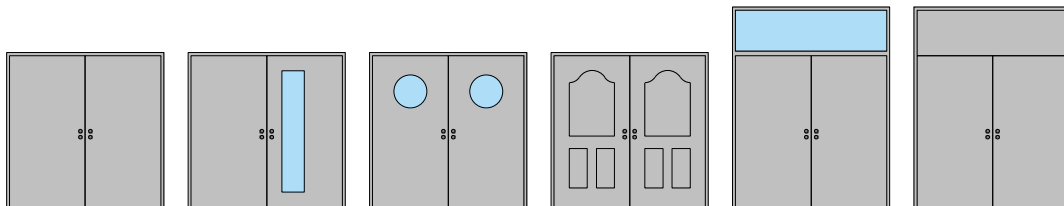

Porte à 2 vantaux EI30 Porte pleine plus avec insert en verre en option

Porte à 2 vantaux EI30 Porte pleine plus avec insert en verre en option

Vue d'ensemble

Types d'huisseries

Description:

- Porte pivotante coupe-feu EI30
- Protection contre la fumée S200
- Isolation acoustique jusqu'à Rw 50 dB
- Protection contre les effractions jusqu'à RC4
- Protection pare-balles FB4 NS
- Porte pour salles d'eau
- Porte pour locaux humides

Huisseries:

- Cadre bloc large
- Cadre bloc / cadre applique
- Huisserie enveloppante en bois
- Huisserie enveloppante métallique / huisserie d'angle métallique
- Cadre bloc métallique
- Possibilité d'impostes, de parements supérieurs et de parties latérales