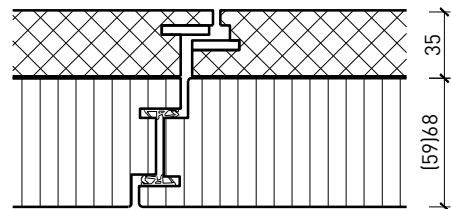

Vitrage centré
doublage RC4 / FB4

Vitrage centré
doublage RC4 / FB4

Autres variantes d'exécution et multifonctions possibles sur demande.

Porte à 2 vantaux EI30 Porte pleine plus avec insert en verre en option

Portes styles

Partie centrale 59 / 68 mm, porte à battue

Partie centrale 59 / 68 mm, porte affleurée

Autres variantes d'exécution et multifonctions possibles sur demande.