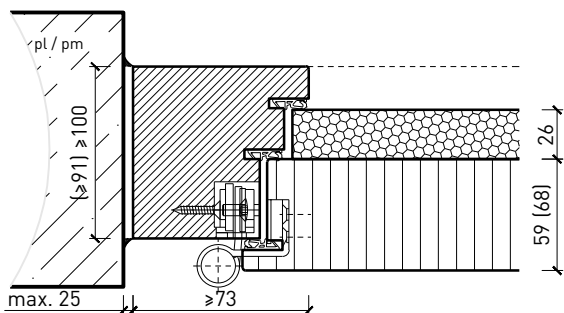

2-flg. Türe EI30 Vollbau Plus mit optionalem Glaseinsatz

Cadre bloc

Cadre bloc 91 / 100 mm, porte à battue
avec doublage acoustique