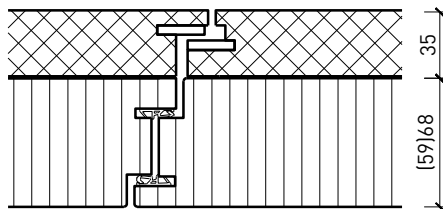

Vitrage centré
doublage RC4 / FB4

Vitrage centré
doublage RC4 / FB4

Autres variantes d'exécution et multifonctions possibles sur demande.

Porte à 2 vantaux EI30 Porte pleine plus avec insert en verre en option

Portes styles

Partie centrale 59 / 68 mm, porte à battue

Partie centrale 59 / 68 mm, porte affleurée

Autres variantes d'exécution et multifonctions possibles sur demande.