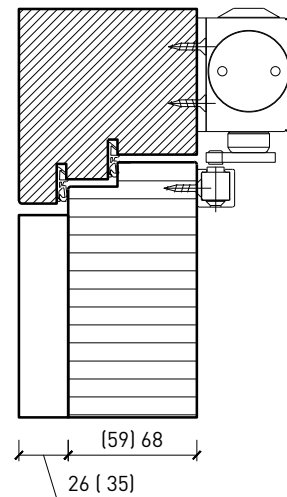

Ferme-porte. Raccord au sol

Ferme-porte intégré*

Ferme-porte côté paumelles*

Ferme-porte côté paumelles*

Butée avec joint d'étanchéité 40x30*

Butée 40x30*

Porte affleurant le sol

* Exécutions combinables entre elles
Autres variantes d'exécution et multifonctions possibles sur demande.

Portes styles

Partie centrale 59 / 68 mm, porte à battue

Partie centrale 59 / 68 mm, porte affleurée

Autres variantes d'exécution et multifonctions possibles sur demande.