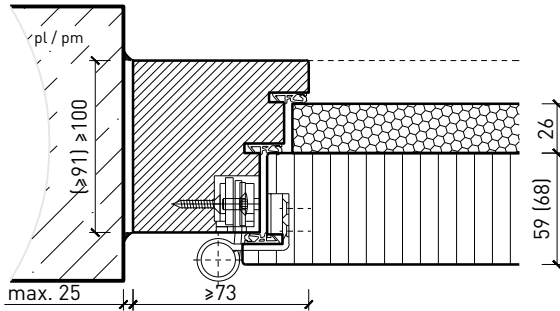

2-flg. Türe EI30 Vollbau Plus mit optionalem Glaseinsatz

Cadre bloc

Cadre bloc 91 / 100 mm, porte à battue
avec doublage acoustique