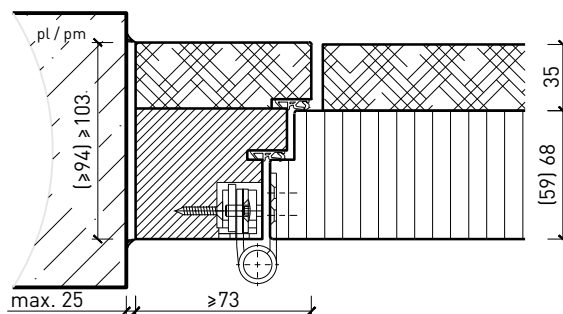

Cadre bloc 94 / 103 mm, porte affleurée avec doublage acoustique