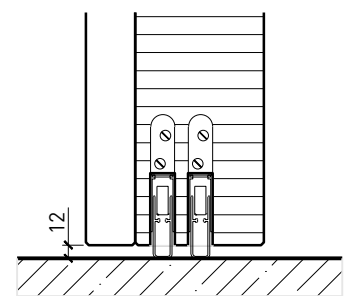

Ferme-porte. Raccord au sol

Ferme-porte intégré*

Ferme-porte côté paumelles*

Ferme-porte côté paumelles*

Butée avec joint d'étanchéité 40x30*

Butée 40x30*

Porte affleurant le sol

* Exécutions combinables entre elles
Autres variantes d'exécution et multifonctions possibles sur demande.

Portes styles

Partie centrale 59 / 68 mm, porte à battue

Partie centrale 59 / 68 mm, porte affleurée

Autres variantes d'exécution et multifonctions possibles sur demande.