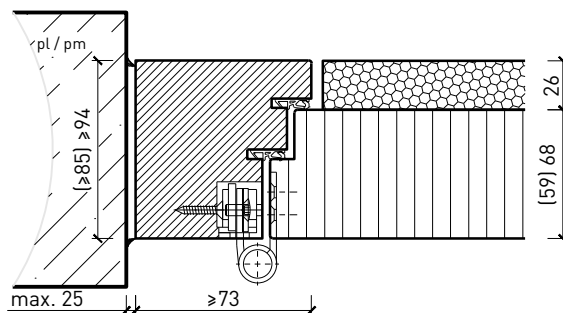

Autres variantes d'exécution et multifonctions possibles sur demande.

2-flg. Türe EI30 Vollbau Plus mit optionalem Glaseinsatz

Cadre bloc

Cadre bloc 91 / 100 mm, porte à battue
avec doublage acoustique

Cadre bloc 85 / 94 mm, porte affleurée
avec doublage acoustique