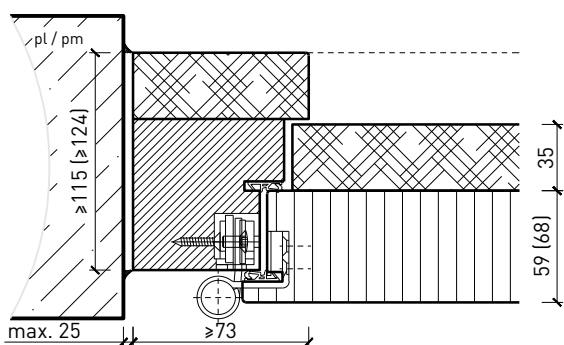

Cadre bloc 115 / 124 mm, porte à battue avec doublage
RC4