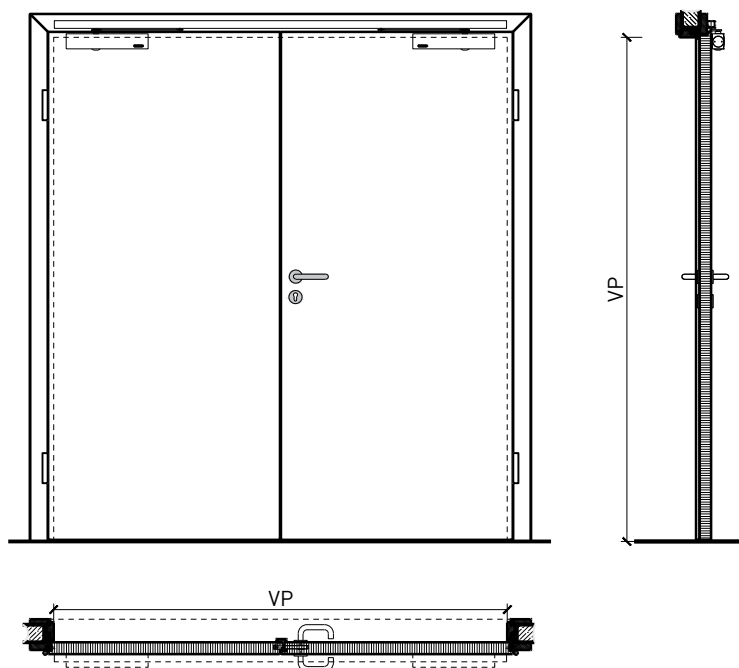

Porte à 2 vantaux EI30 Porte pleine plus avec insert en verre en option

Porte à 2 vantaux EI30 Porte pleine plus avec insert en verre en option

Vue d'ensemble

Types d'huisseries

Description:

- Porte pivotante coupe-feu EI30
- Protection contre la fumée S200
- Isolation acoustique jusqu'à Rw 50 dB
- Protection contre les effractions jusqu'à RC4
- Protection pare-balles FB4 NS
- Porte pour salles d'eau
- Porte pour locaux humides

Huisseries:

- Cadre bloc large
- Cadre bloc / cadre applique
- Huisserie enveloppante en bois
- Huisserie enveloppante métallique / huisserie d'angle métallique
- Cadre bloc métallique
- Possibilité d'impostes, de parements supérieurs et de parties latérales