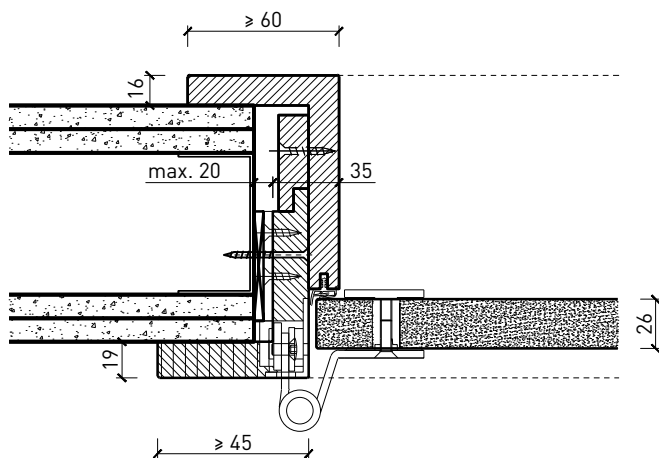

Porte à 2 vantaux EI30 entièrement en verre

Cadres et huisseries

Porte entièrement en verre 26 mm, affleuré dans huisserie en bois

Porte entièrement en verre 26 mm, affleuré dans cadre bloc