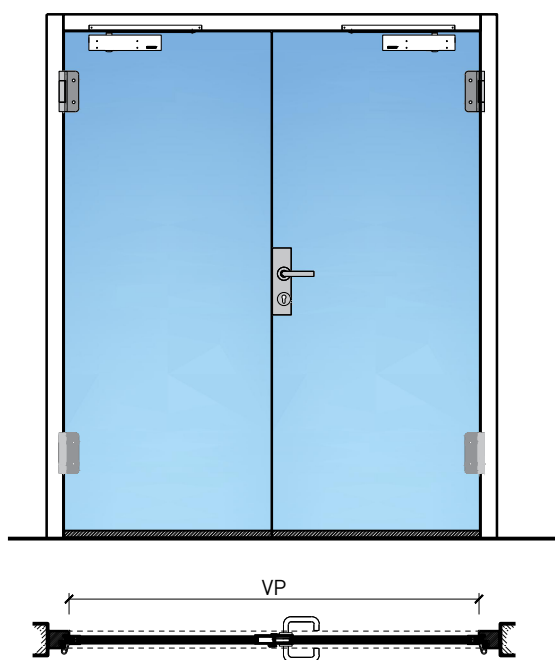

Porte à 2 vantaux EI30 entièrement en verre

Vue d'ensemble

Types d'huisseries

Description:

- Porte pivotante coupe-feu EI30
- Protection contre la fumée S200
- Isolation acoustique jusqu'à R_w 38 dB

Huisseries:

- Cadre bloc large
- Cadre bloc / cadre applique
- Huisserie enveloppante en bois
- Huisserie enveloppante métallique

Intégration dans:

- Parois massif
- Parois légère

Essences pour huisseries:

- Bois feuillus

Ouvrants:

- Porte entièrement en verre 26 mm