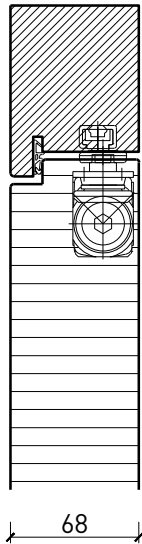

Porte à 1 vantail EI60 Porte pleine avec insert en verre en option

Ferme-porte. Raccord au sol

Ferme-porte intégré*