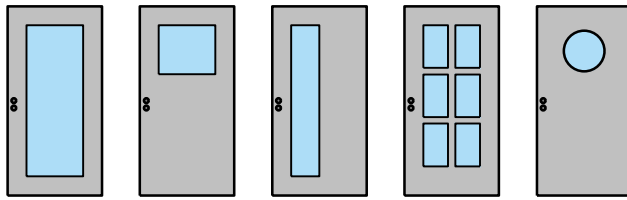

Porte à 1 vantail EI60 Porte pleine avec insert en verre en option

Vitrage