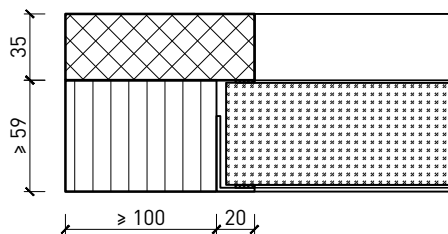

Vitrage centré
doublage RC4 / FB4