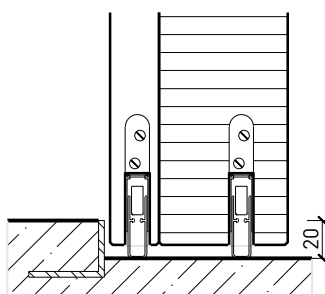

Porte à 1 vantail EI30 Porte pleine plus avec insert en verre en option

Ferme-porte. Raccord au sol

Ferme-porte intégré*

Ferme-porte côté paumelles*

Ferme-porte côté paumelles*

Butée avec joint d'étanchéité 40x30*

Butée 40x30*

Porte affleurant le sol

* Exécutions combinables entre elles
Autres variantes d'exécution et multifonctions possibles sur demande.

Porte à 1 vantail EI30 Porte pleine plus avec insert en verre en option