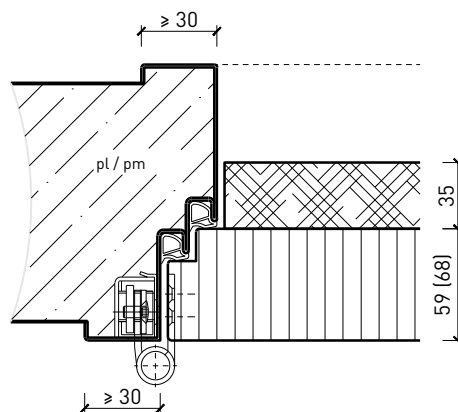

Huisserie enveloppante métallique, porte affleurée avec doublage RC4