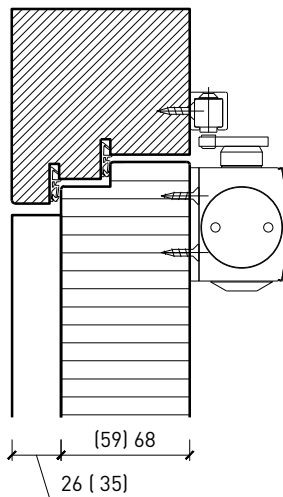

Porte à 1 vantail EI30 Porte pleine plus avec insert en verre en option

Ferme-porte. Raccord au sol

Ferme-porte intégré*

Ferme-porte côté paumelles*

Ferme-porte côté paumelles*

Butée avec
joint d'étanchéité 40x30*