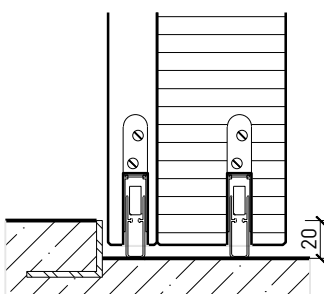

Porte à 1 vantail EI30 Porte pleine plus avec insert en verre en option

Ferme-porte. Raccord au sol

Ferme-porte intégré*

Ferme-porte côté paumelles*

Ferme-porte côté paumelles*

Butée avec
joint d'étanchéité 40x30*

Butée 40x30*

Porte affleurant le sol

* Exécutions combinables entre elles
Autres variantes d'exécution et multifonctions possibles sur demande.

Porte à 1 vantail EI30 Porte pleine plus avec insert en verre en option