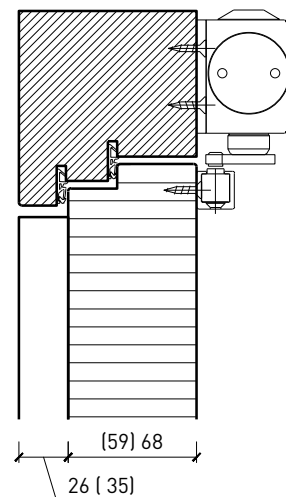

Porte à 1 vantail EI30 Porte pleine plus avec insert en verre en option

Ferme-porte. Raccord au sol

Ferme-porte intégré*

Ferme-porte côté paumelles*

Ferme-porte côté paumelles*

Butée avec joint d'étanchéité 40x30*