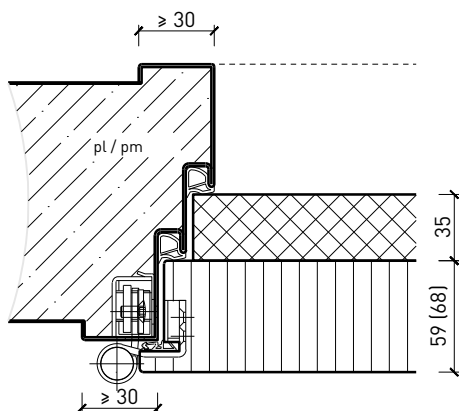

Huisserie enveloppante métallique, porte à battue avec doublage RC4 / FB4