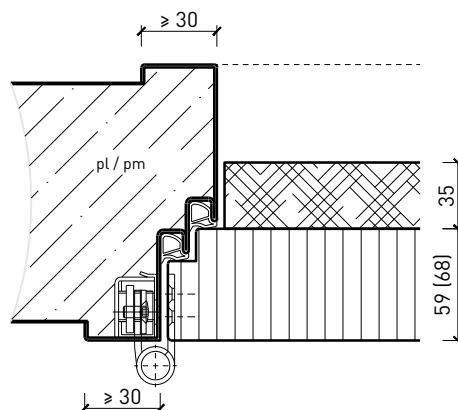

Huisserie enveloppante métallique, porte affleurée avec doublage RC4