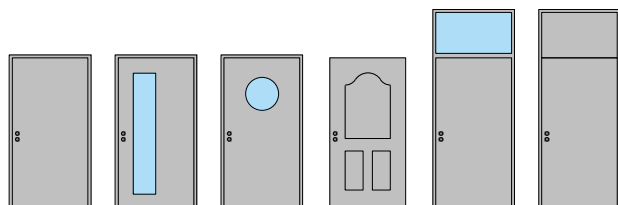

Porte à 1 vantail EI30 Porte pleine plus avec insert en verre en option

Porte à 1 vantail EI30 Porte pleine plus avec insert en verre en option

Vue d'ensemble

Types d'huisseries

Description:

- Porte pivotante coupe-feu EI30
- Protection contre la fumée S200
- Isolation acoustique jusqu'à Rw 50dB
- Protection contre les effractions jusqu'à RC4
- Protection pare-balles FB4 NS
- Porte pour salles d'eau
- Porte pour locaux humides

Huisseries:

- Cadre bloc large
- Cadre bloc / cadre applique
- Huisserie enveloppante en bois
- Huisserie enveloppante métallique / huisserie d'angle métallique
- Cadre bloc métallique
- Possibilité d'impostes, de parements supérieurs et de parties latérales

Intégration dans:

- Parois massif
- Parois légère

Essences pour huisseries:

- Feuillus et conifères

Ouvrants:

- Portes plane 59 mm + doublage 26/35
- Portes plane 68 mm + doublage 26/35

- Divers doublages possibles
- Largeur de la membrure en circonférence ≥ 100 mm (pour les vitrages)