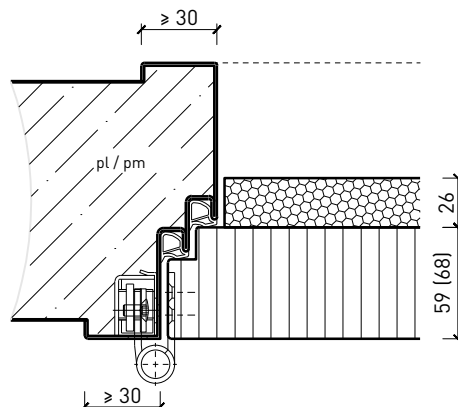

Huisserie enveloppante métallique, porte affleurée avec doublage acoustique