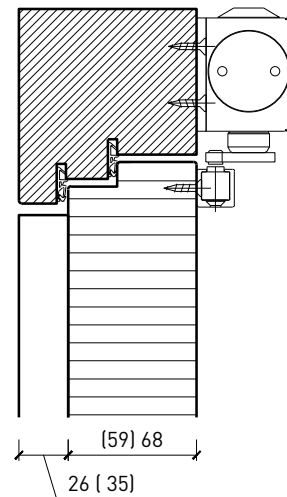

Porte à 1 vantail EI30 Porte pleine plus avec insert en verre en option

Ferme-porte. Raccord au sol

Ferme-porte intégré*

Ferme-porte côté paumelles*

Ferme-porte côté paumelles*

Butée avec
joint d'étanchéité 40x30*