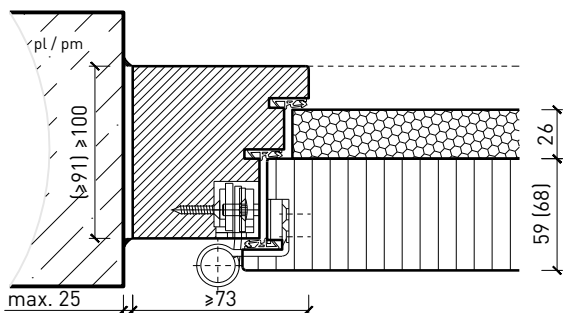

Porte à 1 vantail EI30 Porte pleine plus avec insert en verre en option

Cadre bloc

Cadre bloc 91 / 100 mm, porte à battue avec doublage acoustique