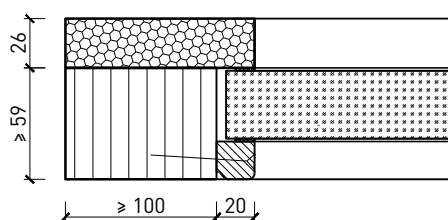

Vitrage centré
doublage acoustique