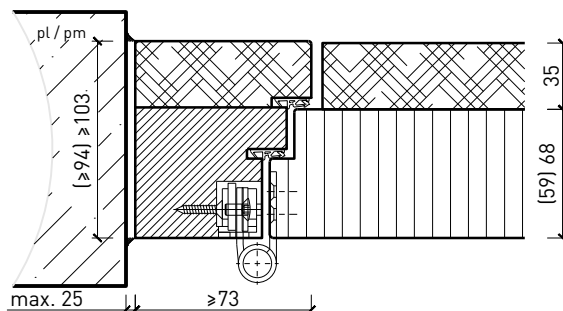

Cadre bloc 94 / 103 mm, porte affleurée avec doublage acoustique