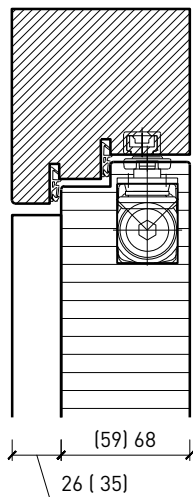

Porte à 1 vantail EI30 Porte pleine plus avec insert en verre en option

Ferme-porte. Raccord au sol

Ferme-porte intégré*

Ferme-porte côté paumelles*

Ferme-porte côté paumelles*

Butée avec
joint d'étanchéité 40x30*