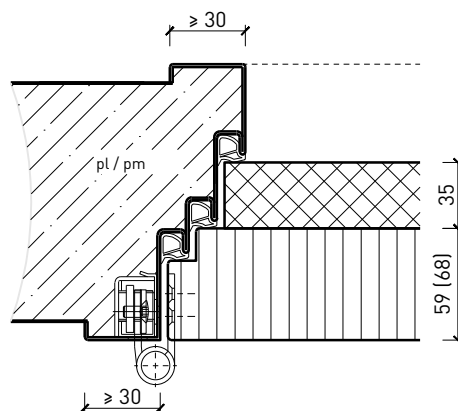

Huisserie enveloppante métallique, porte affleurée avec doublage RC4 / FB4

Autres variantes d'exécution et multifonctions possibles sur demande.