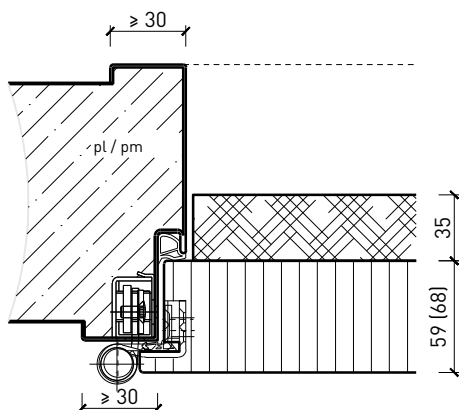

Huisserie enveloppante métallique, porte à battue avec doublage RC4