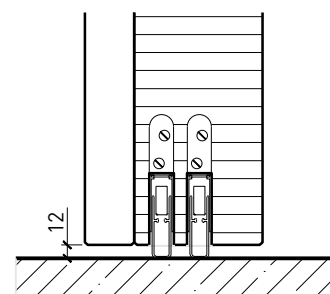

Porte à 1 vantail EI30 Porte pleine plus avec insert en verre en option

Ferme-porte. Raccord au sol

Ferme-porte intégré*

Ferme-porte côté paumelles*

Ferme-porte côté paumelles*

Butée avec
joint d'étanchéité 40x30*

Butée 40x30*

Porte affleurant le sol

* Exécutions combinables entre elles
Autres variantes d'exécution et multifonctions possibles sur demande.

Porte à 1 vantail EI30 Porte pleine plus avec insert en verre en option