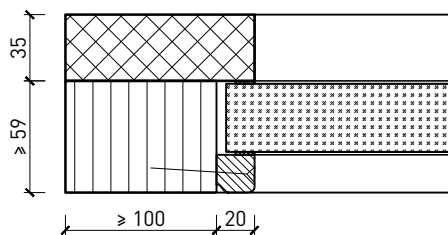

Vitrage centré
doublage RC4