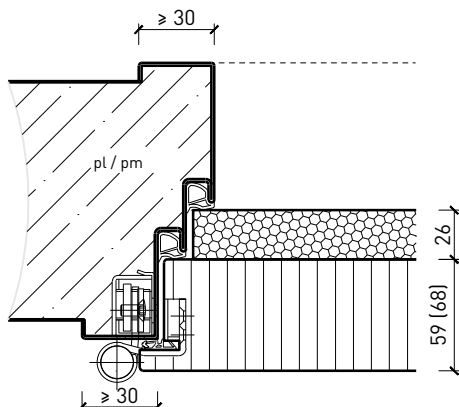

Porte à 1 vantail EI30 Porte pleine plus avec insert en verre en option

Huisserie métallique

Huisserie enveloppante métallique, porte à battue avec doublage acoustique