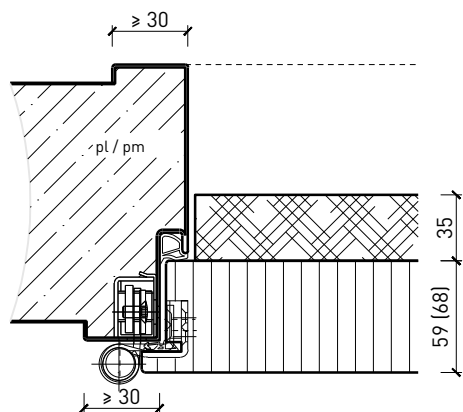

Huisserie enveloppante métallique, porte à battue avec doublage RC4