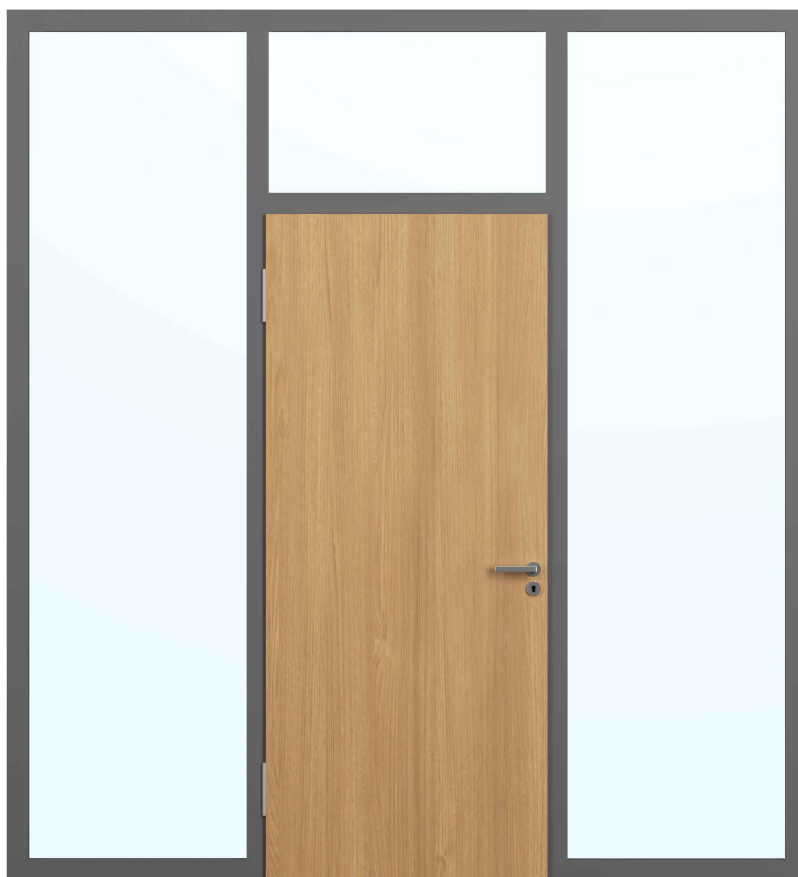

Porte à 1 vantail EI30 Porte pleine avec insert en verre optionnel dans les systèmes de parois en verre Janisol

Porte à 1 vantail EI30 Porte pleine avec insert en verre optionnel dans les systèmes de parois en verre Janisol

Vue d'ensemble

Description:

- Porte pivotante coupe-feu EI30
- Porte pour salles d'eau
- Porte pour locaux humides
- Porte de service intégrée

Intégration dans:

- Vitrages Janisol 2 et C4

Ouvrants:

- Portes planes 59 mm
- Portes planes 68 mm
- Divers doublages possible
- Largeur de la membrure en circonférence ≥ 100 mm