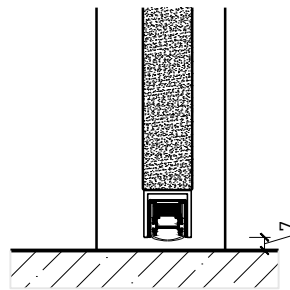

Porte à 1 vantail EI30 entièrement en verre dans les systèmes de parois pleines FST

Ferme-porte. Raccord au sol

Porte / imposte vitrée*
Ferme-porte intégré*

Porte / imposte pleine*
Ferme-porte côté paumelles*

Seuil en métal 40x30

Porte sans seuil

Seuil en alu 40x30

* Exécutions combinables entre elles
Autres variantes d'

demande.

H&T RAUMDESIGN

FEUER
SCHUTZ
TEAM
INNOVATION NETWORK

einfach flexibel
FeuerschutzTeam AG
Kirchstrasse 3 ■ 5505 Brunegg
Tel. 041 810 35 31 ■ Fax. 041 810 35 32