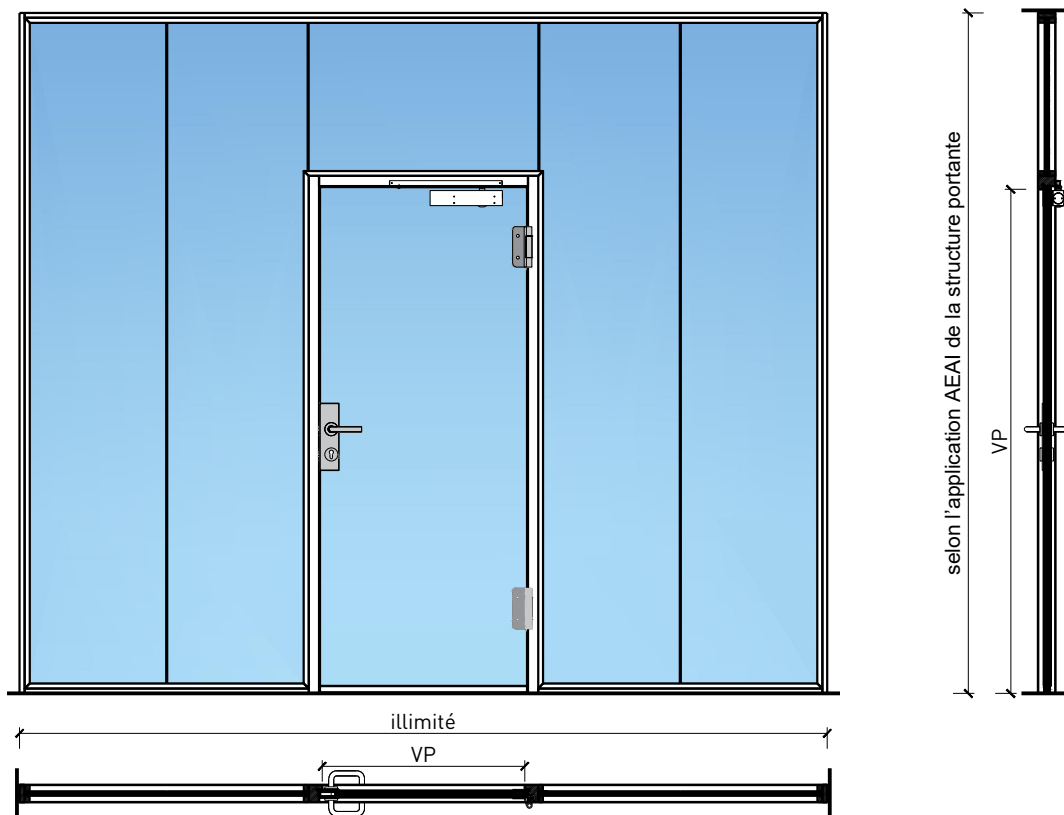

Porte à 1 vantail EI30 entièrement en verre dans les systèmes de parois pleines FST

H&T RAUMDESIGN |||

einfach flexibel
feuerschutzteam AG
Kirchstrasse 3 ■ 5505 Brunegg
Tel. 041 810 35 31 ■ Fax. 041 810 35 32

Porte à 1 vantail EI30 entièrement en verre dans les systèmes de parois pleines FST

Vue d'ensemble

Description:

- Porte pivotante coupe-feu EI30
- Protection contre la fumée S200
- Isolation acoustique jusqu'à R_w 38 dB

Intégration dans:

- Parois massif
- Parois légère

Essences pour huisseries:

- Bois feuillus

Ouvrants:

- Porte entièrement en verre 26 mm

H&T RAUMDESIGN

FEUER
SCHUTZ
TEAM
INNOVATION NETWORK

Caractéristiques

Caractéristique		Porte à 1 vantail EI30 entièrement en verre dans les systèmes de parois pleines FST	
Fonctions	Protection incendie (EN 1634-1)	EI30	
	Fonctionnement continu (EN 1191)	C5	
	Protection contre fumées (EN 1634-3)	S200	
	Isolation acoustique (EN ISO 10140-2)	jusqu'à Rw 38 dB	
	Anti-panique (EN 179)	oui	
	Anti-panique (EN 1125)	oui	
	Protection contre les effractions (EN 1627)	-	
	Protection pare-balles (EN 1522)	-	
	Classe climatique (EN 12219)	-	
	Local humide (EN 16580)	-	
	Salle d'eau (EN 16580)	-	
Intégration (la structure de paroi est lié à la fonction)	Cloison légère (EN 1363-1)	-	
	Mur massif (EN 1363-1)	-	
	Murs Lignum (STP)	oui	
	Systèmes murales (selon homologation)	oui	
Essences		Bois feuillus	
Formes spéciales		-	
Porte de service	Intégration	-	
Vitre / remplissage	Intégration d'une vitre	-	
	Intégration de remplissage	-	
Paumelles	Paumelle	oui	
	Paumelle encastrée	-	
Ferme-porte	Ferme-porte en applique	oui	
	Ferme-porte encastré	-	
Surfaces décoratives	Métaux (acier inoxydable, acier, laiton, (collé) sur toute ou parties de la surface)	-	
	Verre ≤ 4 mm collé sur l'ouvrant	-	
	Couche supérieure combustible	oui	
	Fraisages décoratifs	-	