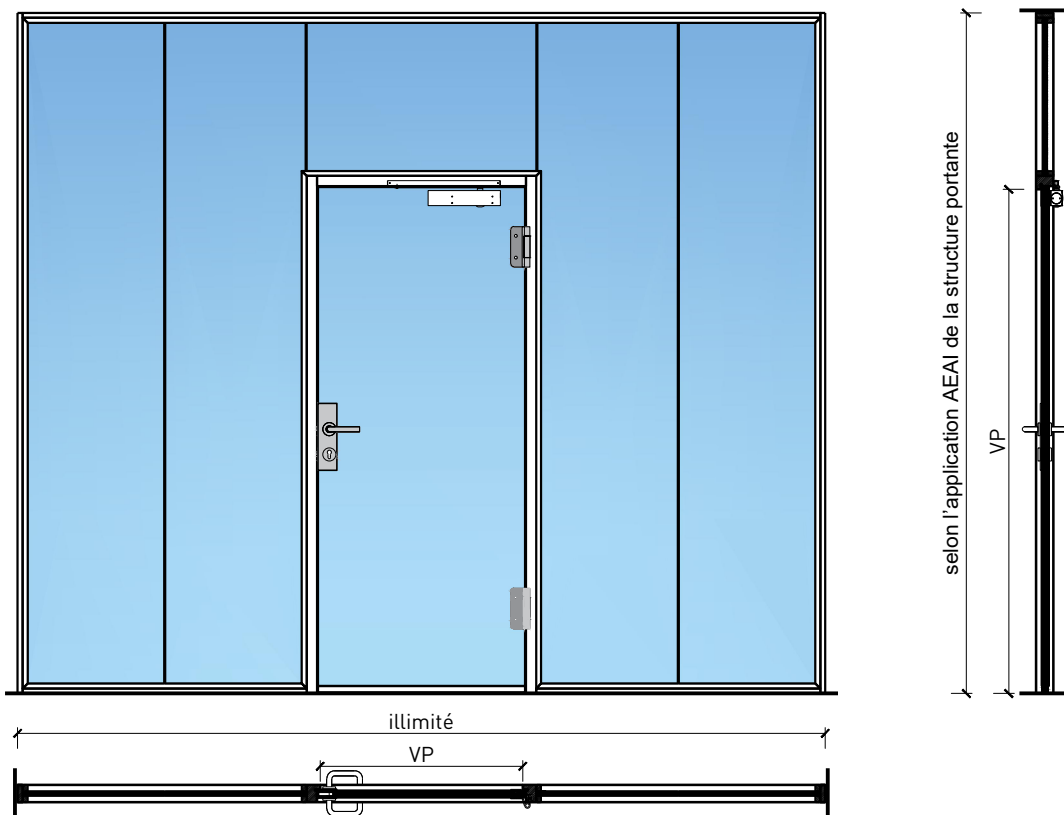

Porte à 1 vantail EI30 entièrement en verre dans les systèmes de parois pleines FST

Vue d'ensemble

Description:

- Porte pivotante coupe-feu EI30
- Protection contre la fumée S200
- Isolation acoustique jusqu'à R_w 38 dB

Caractéristiques

Caractéristique		Porte à 1 vantail EI30 entièrement en verre dans les systèmes de parois pleines FST	
Fonctions	Protection incendie (EN 1634-1)	EI30	
	Fonctionnement continu (EN 1191)	C5	
	Protection contre fumées (EN 1634-3)	S200	
	Isolation acoustique (EN ISO 10140-2)	jusqu'à Rw 38 dB	
	Anti-panique (EN 179)	oui	
	Anti-panique (EN 1125)	oui	
	Protection contre les effractions (EN 1627)	-	
	Protection pare-balles (EN 1522)	-	
	Classe climatique (EN 12219)	-	
	Local humide (EN 16580)	-	
	Salle d'eau (EN 16580)	-	
Intégration (la structure de paroi est lié à la fonction)	Cloison légère (EN 1363-1)	-	
	Mur massif (EN 1363-1)	-	
	Murs Lignum (STP)	oui	
	Systèmes murales (selon homologation)	oui	
Essences		Bois feuillus	
Formes spéciales		-	
Porte de service	Intégration	-	
Vitre / remplissage	Intégration d'une vitre	-	
	Intégration de remplissage	-	
Paumelles	Paumelle	oui	
	Paumelle encastrée	-	
Ferme-porte	Ferme-porte en applique	oui	
	Ferme-porte encastré	-	
Surfaces décoratives	Métaux (acier inoxydable, acier, laiton, (collé) sur toute ou parties de la surface)	-	
	Verre ≤ 4 mm collé sur l'ouvrant	-	
	Couche supérieure combustible	oui	
	Fraisages décoratifs	-	