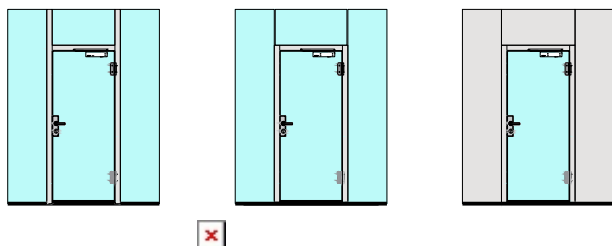

Porte à 1 vantail EI30 entièrement en verre dans les systèmes de parois pleines FST

FeuerschutzTeam AG
Kirchstrasse 3 ■ 5505 Brunegg
Tel. 041 810 35 31 ■ Fax. 041 810 35 32