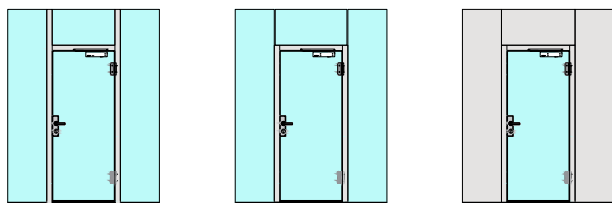

Porte à 1 vantail EI30 entièrement en verre dans les systèmes de parois pleines FST

H&T RAUMDESIGN

einfach flexibel
FeuerschutzTeam AG
Kirchstrasse 3 ■ 5505 Brunegg
Tel. 041 810 35 31 ■ Fax. 041 810 35 32