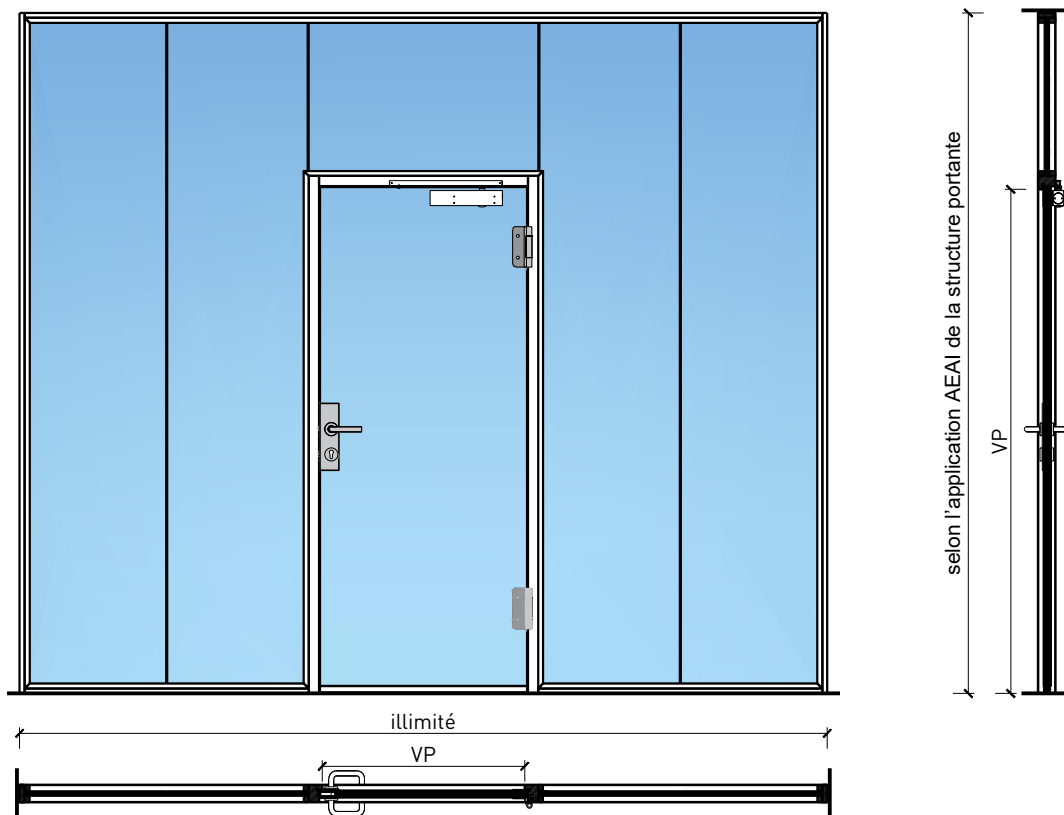

Porte à 1 vantail EI30 entièrement en verre dans les systèmes de parois pleines FST

FeuerschutzTeam AG
Kirchstrasse 3 ■ 5505 Brunegg
Tel. 041 810 35 31 ■ Fax. 041 810 35 32

Porte à 1 vantail EI30 entièrement en verre dans les systèmes de parois pleines FST

Vue d'ensemble

Description:

- Porte pivotante coupe-feu EI30
- Protection contre la fumée S200
- Isolation acoustique jusqu'à R_w 38 dB

Intégration dans:

- Parois massif
- Parois légère

Essences pour huisseries:

- Bois feuillus

Ouvrants:

- Porte entièrement en verre 26 mm

Porte à 1 vantail EI30 entièrement en verre dans les systèmes de parois pleines FST

Caractéristiques

Caractéristique		Porte à 1 vantail EI30 entièrement en verre dans les systèmes de parois pleines FST	
Fonctions	Protection incendie (EN 1634-1)	EI30	
	Fonctionnement continu (EN 1191)	C5	
	Protection contre fumées (EN 1634-3)	S200	
	Isolation acoustique (EN ISO 10140-2)	jusqu'à Rw 38 dB	
	Anti-panique (EN 179)	oui	
	Anti-panique (EN 1125)	oui	
	Protection contre les effractions (EN 1627)	-	
	Protection pare-balles (EN 1522)	-	
	Classe climatique (EN 12219)	-	
	Local humide (EN 16580)	-	
	Salle d'eau (EN 16580)	-	
Intégration (la structure de paroi est lié à la fonction)	Cloison légère (EN 1363-1)	-	
	Mur massif (EN 1363-1)	-	
	Murs Lignum (STP)	oui	
	Systèmes murales (selon homologation)	oui	
Essences		Bois feuillus	
Formes spéciales		-	
Porte de service	Intégration	-	
Vitre / remplissage	Intégration d'une vitre	-	
	Intégration de remplissage	-	
Paumelles	Paumelle	oui	
	Paumelle encastrée	-	
Ferme-porte	Ferme-porte en applique	oui	
	Ferme-porte encastré	-	
Surfaces décoratives	Métaux (acier inoxydable, acier, laiton, (collé) sur toute ou parties de la surface)	-	
	Verre ≤ 4 mm collé sur l'ouvrant	-	
	Couche supérieure combustible	oui	
	Fraisages décoratifs	-	