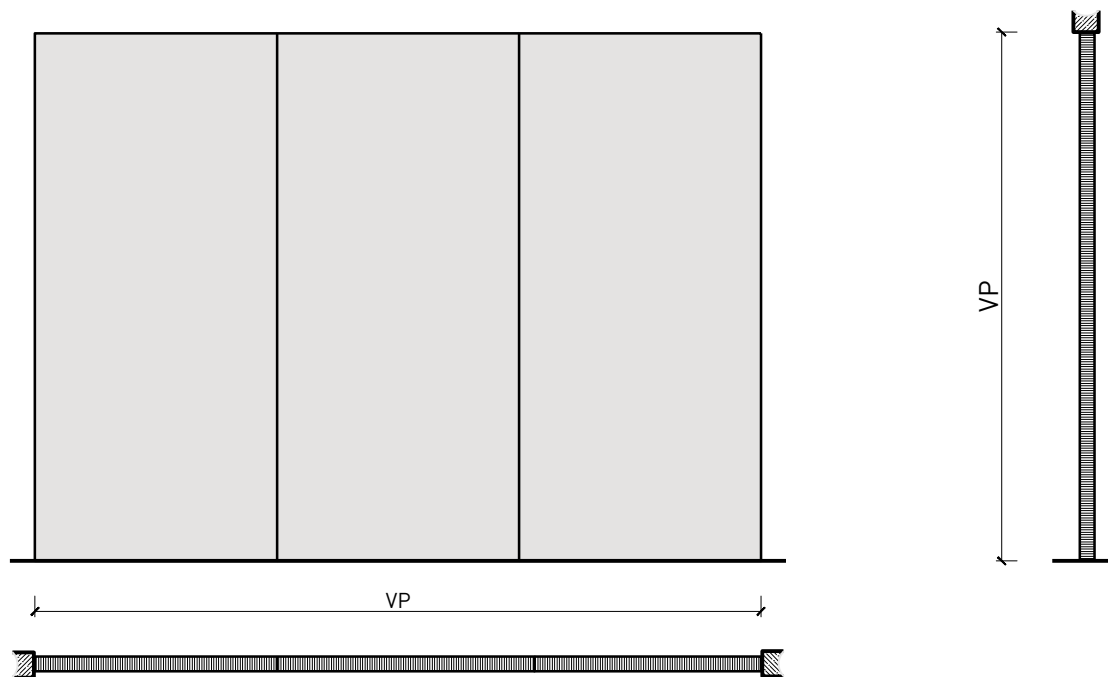

Paroi pleine EI60 Prestige

Paroi pleine EI60 Prestige

Vue d'ensemble

Description:

- Paroi pleine EI60

Essences pour huisseries:

- Feuillus

Intégration dans:

- Parois massif
- Parois légère

Intégration de porte:

- Portes à cadre en bois massif 59 mm
- Portes à cadre en bois massif 68 mm
- Portes planes de 59 mm
- Portes planes de 68 mm

Essences et surfaces:

- Feuillus et conifères
- Placages extérieurs
- Couches de finition en résine artificielle
- Profils