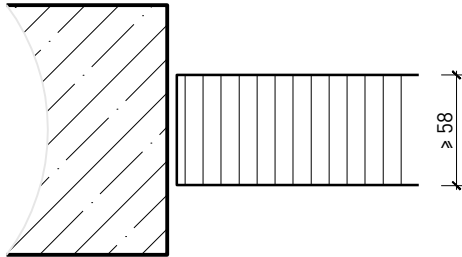

Paroi pleine EI60 Prestige

Variantes de montage

Autres variantes d'exécution et multifonctions possibles sur demande.