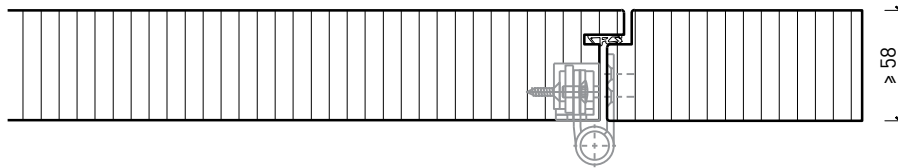

Autres variantes d'exécution et multifonctions possibles sur demande.

Paroi pleine EI60 Prestige

Variantes d'exécution

Paroi pleine ≥ 58 mm

Intégration de porte FeuerschutzTeam dans la paroi pleine

Autres variantes d'exécution et multifonctions possibles sur demande.