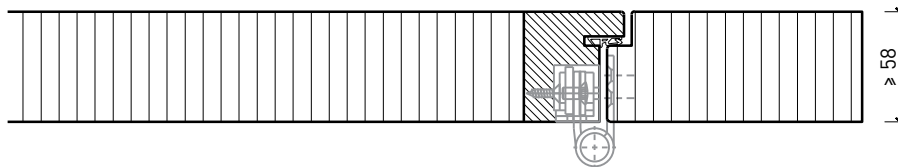

Autres variantes d'exécution et multifonctions possibles sur demande.

Paroi pleine EI60 Prestige

Variantes d'exécution

Paroi pleine ≥ 58 mm

Intégration de porte FeuerschutzTeam dans la paroi pleine

Autres variantes d'exécution et multifonctions possibles sur demande.