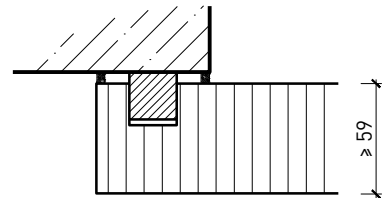

Paroi pleine EI30 Silencium

Variantes de montage

Autres variantes d'exécution et multifonctions possibles sur demande.