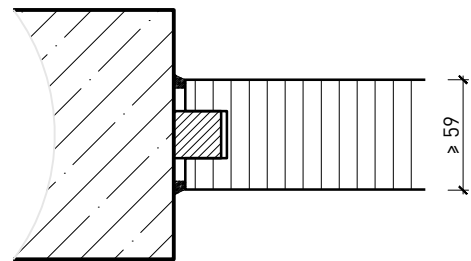

Paroi pleine EI30 Silencium

Variantes de montage

Autres variantes d'exécution et multifonctions possibles sur demande.