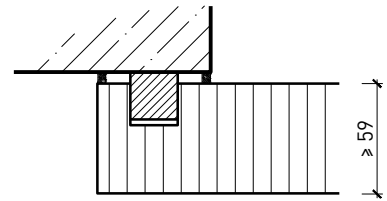

Paroi pleine EI30 Silencium

Variantes de montage

Autres variantes d'exécution et multifonctions possibles sur demande.