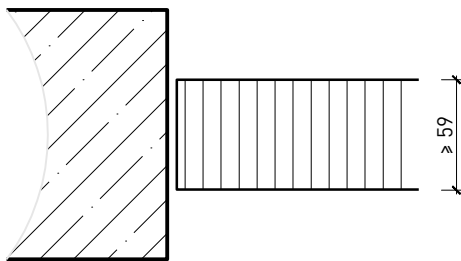

Paroi pleine EI30 Silencium

Variantes de montage

Autres variantes d'exécution et multifonctions possibles sur demande.