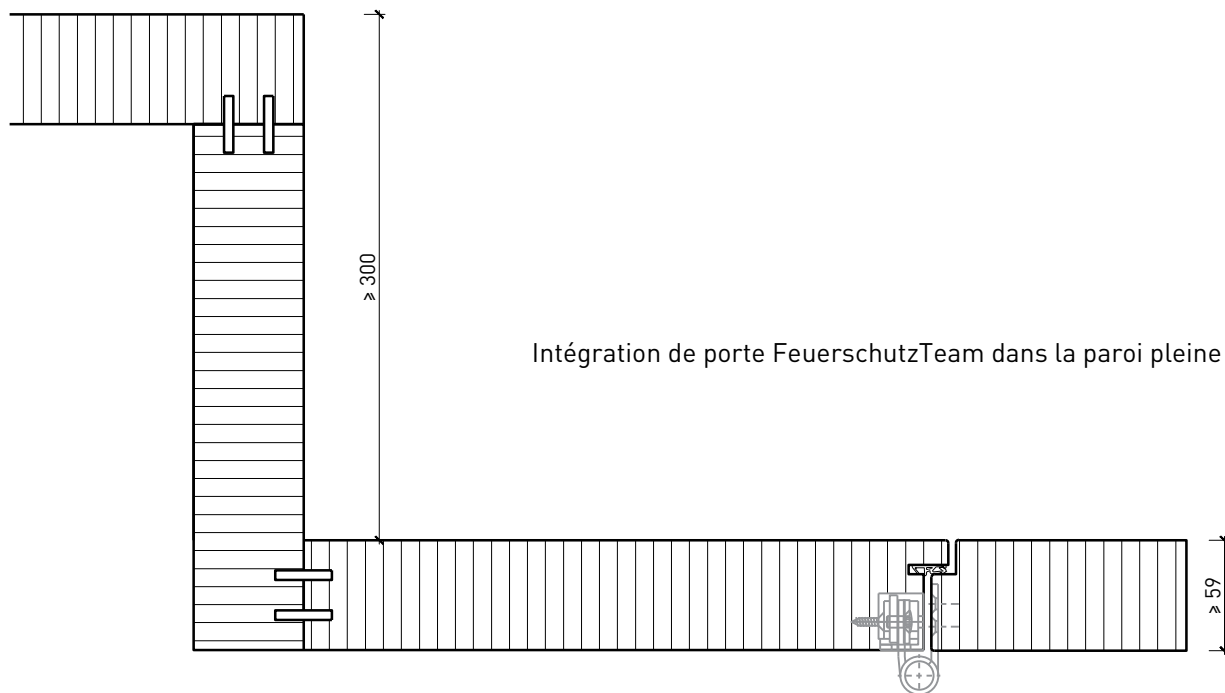

Paroi pleine ≥ 59 mm

Intégration de porte FeuerschutzTeam dans la paroi pleine