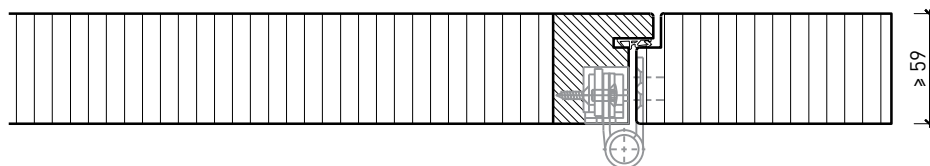

Autres variantes d'exécution et multifonctions possibles sur demande.