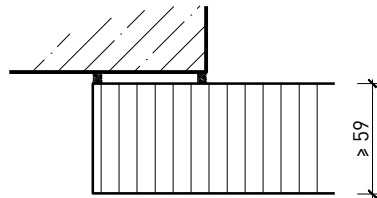

Paroi pleine EI30 Silencium

Variantes de montage

Autres variantes d'exécution et multifonctions possibles sur demande.