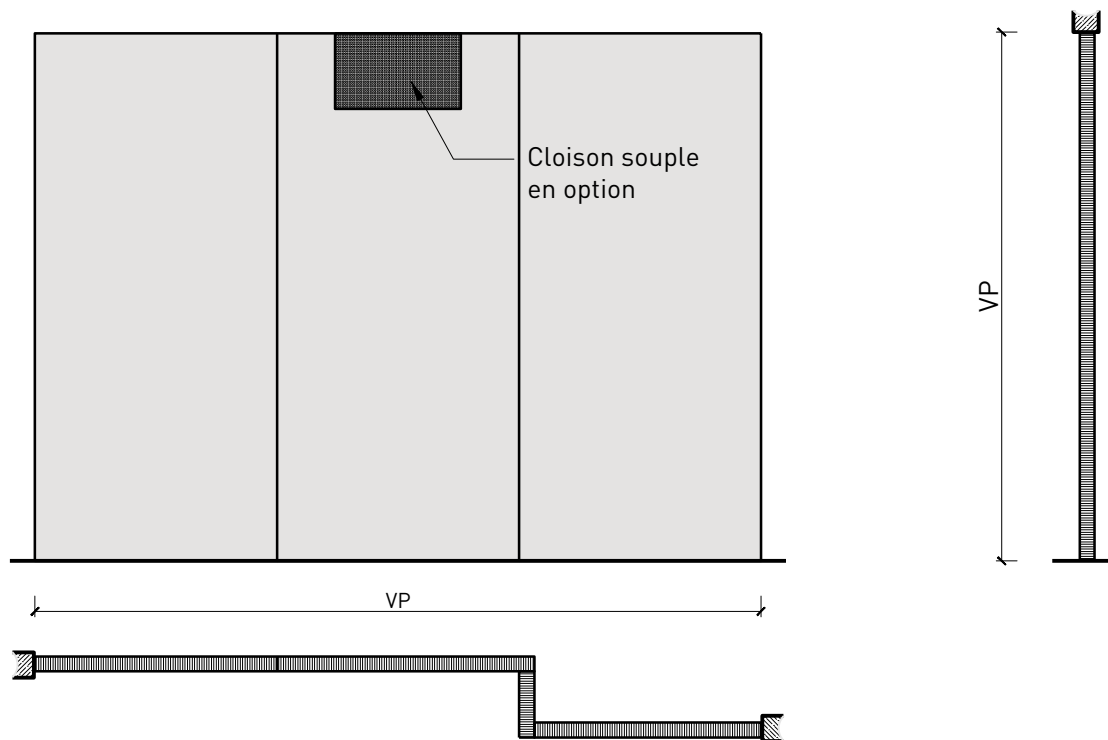

Paroi pleine EI30 Confort

Paroi pleine EI30 Confort

Vue d'ensemble

Description:

- Paroi pleine EI30

Essences pour huisseries:

- Feuillus

Intégration dans:

- Parois massif
- Parois légère

Intégration de porte:

- Portes à cadre en bois massif 59 mm
- Portes à cadre en bois massif 68 mm
- Portes planes de 59 mm
- Portes planes de 68 mm

Essences et surfaces:

- Feuillus et conifères
- Placages extérieurs
- Couches de finition en résine artificielle
- Profils

- Surface brute ou apprêtée pour peinture
- Vernis incolore ou huile
- Teinture et vernis sur échantillon
- Peinture de couleur RAL / NCS ou teintes spéciales

Paroi pleine EI30 Confort

Caractéristiques

Caractéristique		Paroi pleine EI30 (68mm) Confort	Paroi pleine EI30 (94mm) Confort
Fonctions	Protection incendie (EN 1634-1)	EI30	
	Isolation acoustique (EN ISO 10140-2)	jusqu'à Rw 46 dB	jusqu'à Rw 50 dB
	Protection contre les effractions (EN 1627)	-	
	Protection pare-balles (EN 1522)	-	
	Protections contre les chutes (EN 13049, EN 14019, EN 12600, EN ISO 12543-2)	-	
Intégration (la structure de paroi est lié à la fonction)	Cloison légère (EN 1363-1)	oui	
	Mur massif (EN 1363-1)	oui	
	Murs Lignum (STP)	oui	
	Systèmes murales (selon homologation)	oui	
Installations	Portes intérieures	oui	
	Portes extérieures	-	
	Portes coulissantes	oui	
Spécificités	Formes spéciales	-	
	Exécution en angle	oui	
	Raccordement continu au plafond	oui	
	Installation surélevée	-	
Essences	Bois	Bois feuillus	
Vitre / panneau de porte	Intégration d'une vitre	-	
	Intégration de panneaux de porte	-	
Surfaces décoratives	Métaux (acier inoxydable, acier, laiton, (collé) sur toute ou parties de la surface)	-	
	Verre ≤ 4 mm collé sur le cadre	-	
	Couche supérieure combustible	oui	
	Fraisages décoratifs	oui	
	Doublage suspendu	oui	incl.
Installations	Passages de câbles	oui	
	Boîtes pour murs creux	oui	
	Cloison souple	oui	