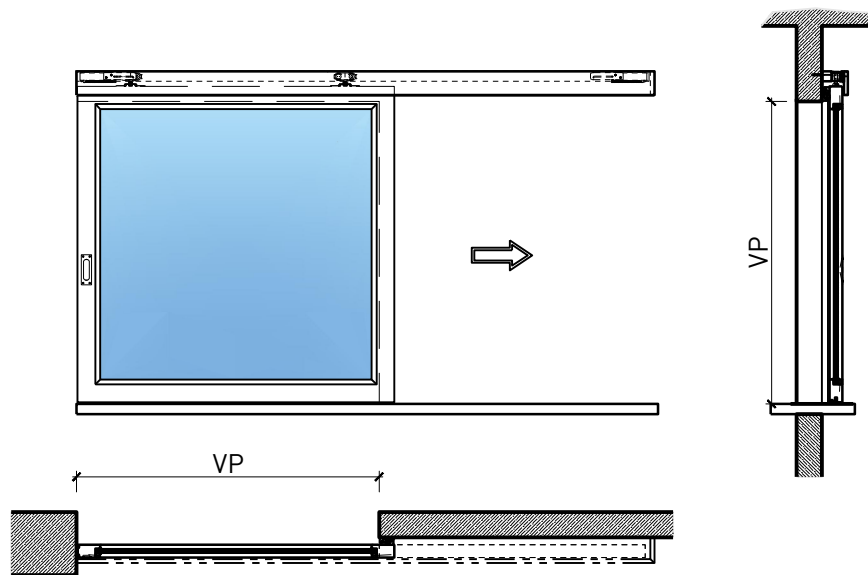

Portillon coulissante à 1 vantail EI30 Porte à cadre

Portillon coulissante à 1 vantail EI30 Porte à cadre

Vue d'ensemble

Description:

- Porte coulissante coupe-feu EI30
- Porte coulissante manuelle
- Fermeture automatique en cas d'incendie

Montage:

- À fleur de plafond
- Sous plafond
- Contre mûr ou linteau

Intégration dans:

- Mur massif
- Cloison légère

Essences pour huisseries:

- Feuillus

Ouvrants:

- Portes à cadre de 51 mm

Portillon coulissante à 1 vantail EI30 Porte à cadre

Caractéristiques

Caractéristique		Portillon coulissante à 1 vantail EI30 Porte à cadre	
Fonctions	Protection incendie (EN 1634-1)	EI30	
	Fonctionnement continu (EN 1191)	-	
	Protection contre fumées (EN 1634-3)	-	
	Isolation acoustique (EN ISO 10140-2)	-	
	Anti-panique (EN 179)	-	
	Anti-panique (EN 1125)	-	
	Protection contre les effractions (EN 1627)	-	
	Protection pare-balles (EN 1522)	-	
	Classe climatique (EN 12219)	-	
	Local humide (EN 16580)	-	
	Salle d'eau (EN 16580)	-	
Intégration (la structure de paroi est liée à la fonction)	Cloison légère (EN 1363-1)	oui	
	Mur massif (EN 1363-1)	oui	
	Murs Lignum (STP)	oui	
	Systèmes murales (selon homologation)	-	
Essences		Bois feuillus	
Formes spéciales		-	
Porte de service	Intégration	-	
vtx. rabattables	Intégration	-	
Vitre / remplissage	Intégration d'une vitre	oui	
	Intégration de remplissage	-	
Entraînements	Manuel	oui	
	Fermeture automatique	oui	
	Automatique	oui	
Surfaces décoratives	Métaux (acier inoxydable, acier, laiton, (collé) sur toute ou parties de la surface)	-	
	Verre ≤ 4 mm collé sur l'ouvrant	-	
	Couche supérieure combustible	oui	
	Fraisages décoratifs	-	