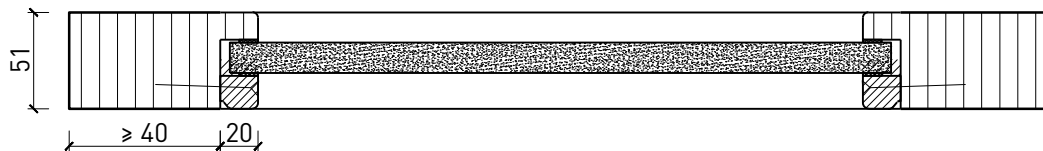

Montage:

- À fleur de plafond
- Sous plafond
- Contre mûr ou linteau

Intégration dans:

- Mur massif
- Cloison légère

Essences pour huisseries:

- Feuillus

Ouvrants:

- Portes à cadre de 51 mm

Autres variantes d'exécution et multifonctions possibles sur demande.

Portillon coulissante à 1 vantail EI30 Porte à cadre

Manuelle

Autres variantes d'exécution et multifonctions possibles sur demande.

Portillon coulissante à 1 vantail EI30 Porte à cadre

Manuelle avec moteur auxiliaire

Autres variantes d'exécution et multifonctions possibles sur demande.

Portillon coulissante à 1 vantail EI30 Porte à cadre

Vitrage

Vitrage centré
parcloses d'un côté

Vitrage centré
parcloses droites