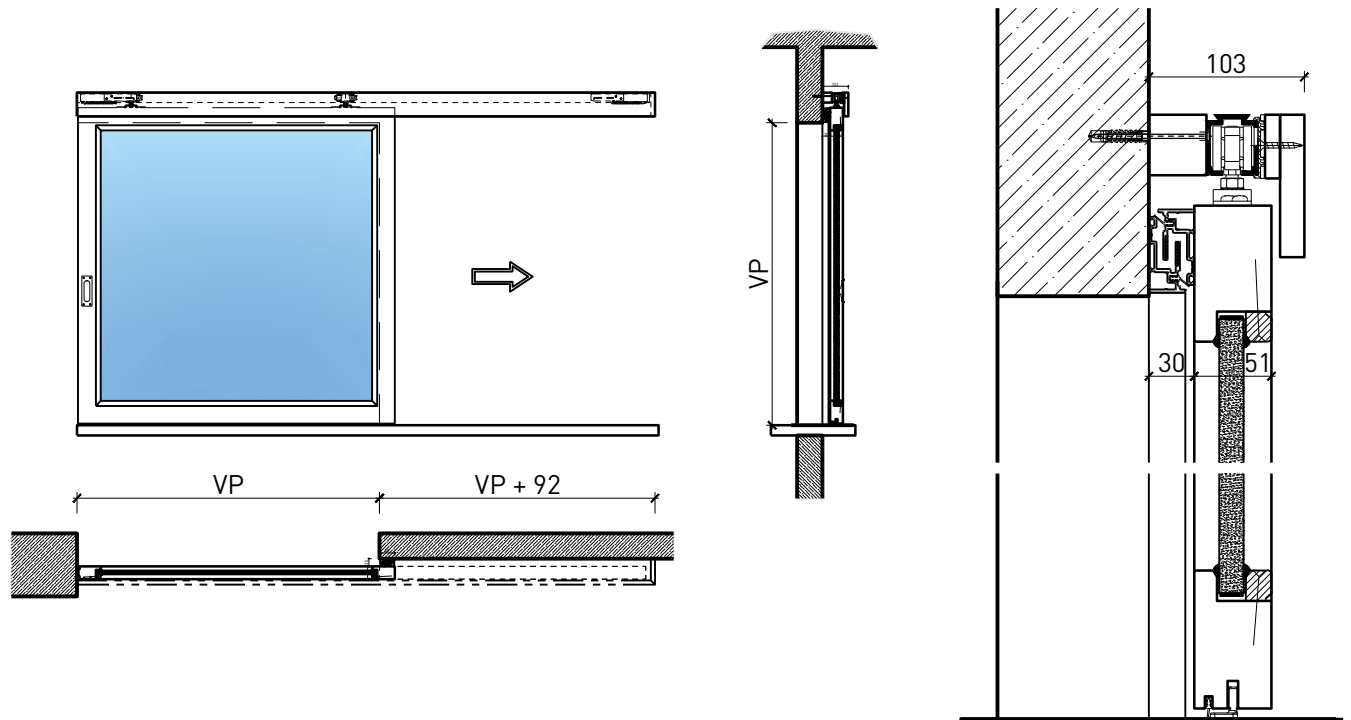

Portillon coulissante à 1 vantail EI30 Porte à cadre

Manuelle

Autres variantes d'exécution et multifonctions possibles sur demande.