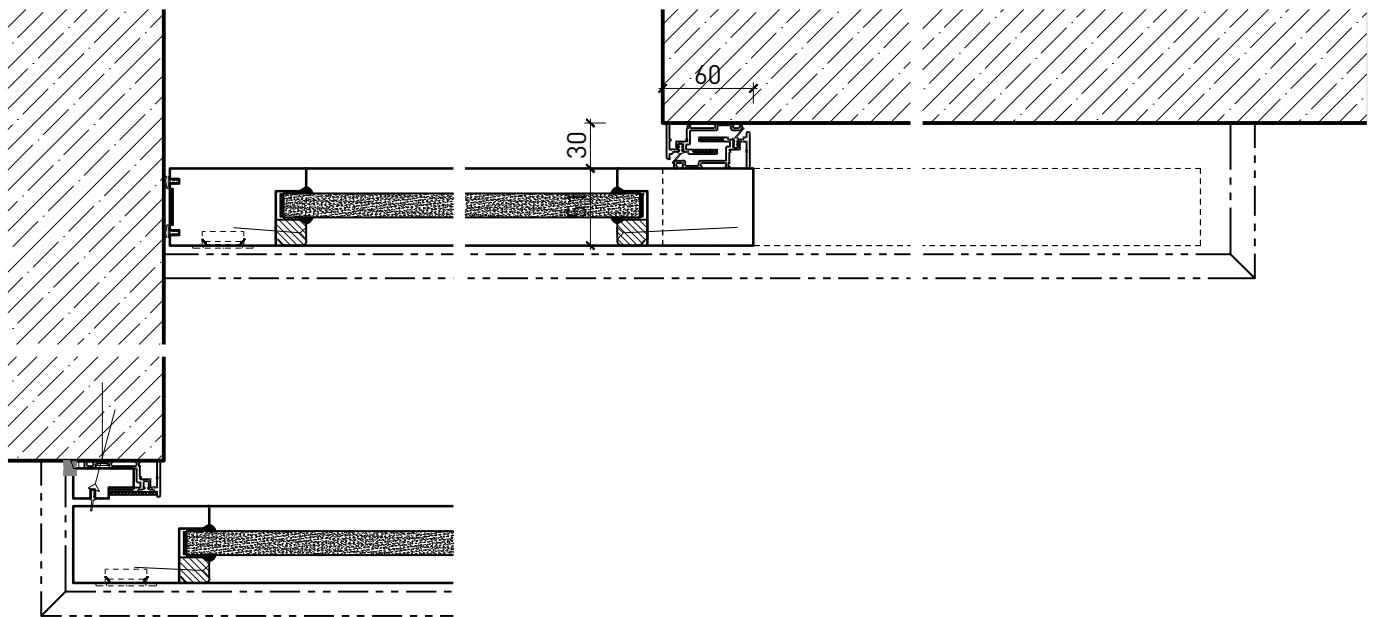

Portillon coulissante à 1 vantail EI30 Porte à cadre

Manuelle

Autres variantes d'exécution et multifonctions possibles sur demande.