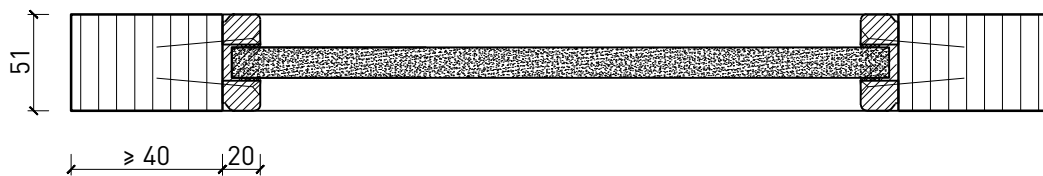

Montage:

- À fleur de plafond
- Sous plafond
- Contre mûr ou linteau

Intégration dans:

- Mur massif
- Cloison légère

Essences pour huisseries:

- Feuillus

Ouvrants:

- Portes à cadre de 51 mm

Autres variantes d'exécution et multifonctions possibles sur demande.

Portillon coulissante à 1 vantail EI30 Porte à cadre

Manuelle

Autres variantes d'exécution et multifonctions possibles sur demande.

Portillon coulissante à 1 vantail EI30 Porte à cadre

Manuelle avec moteur auxiliaire

Autres variantes d'exécution et multifonctions possibles sur demande.

Portillon coulissante à 1 vantail EI30 Porte à cadre

Vitrage

Vitrage centré
parcloses d'un côté

Vitrage centré
parcloses droites