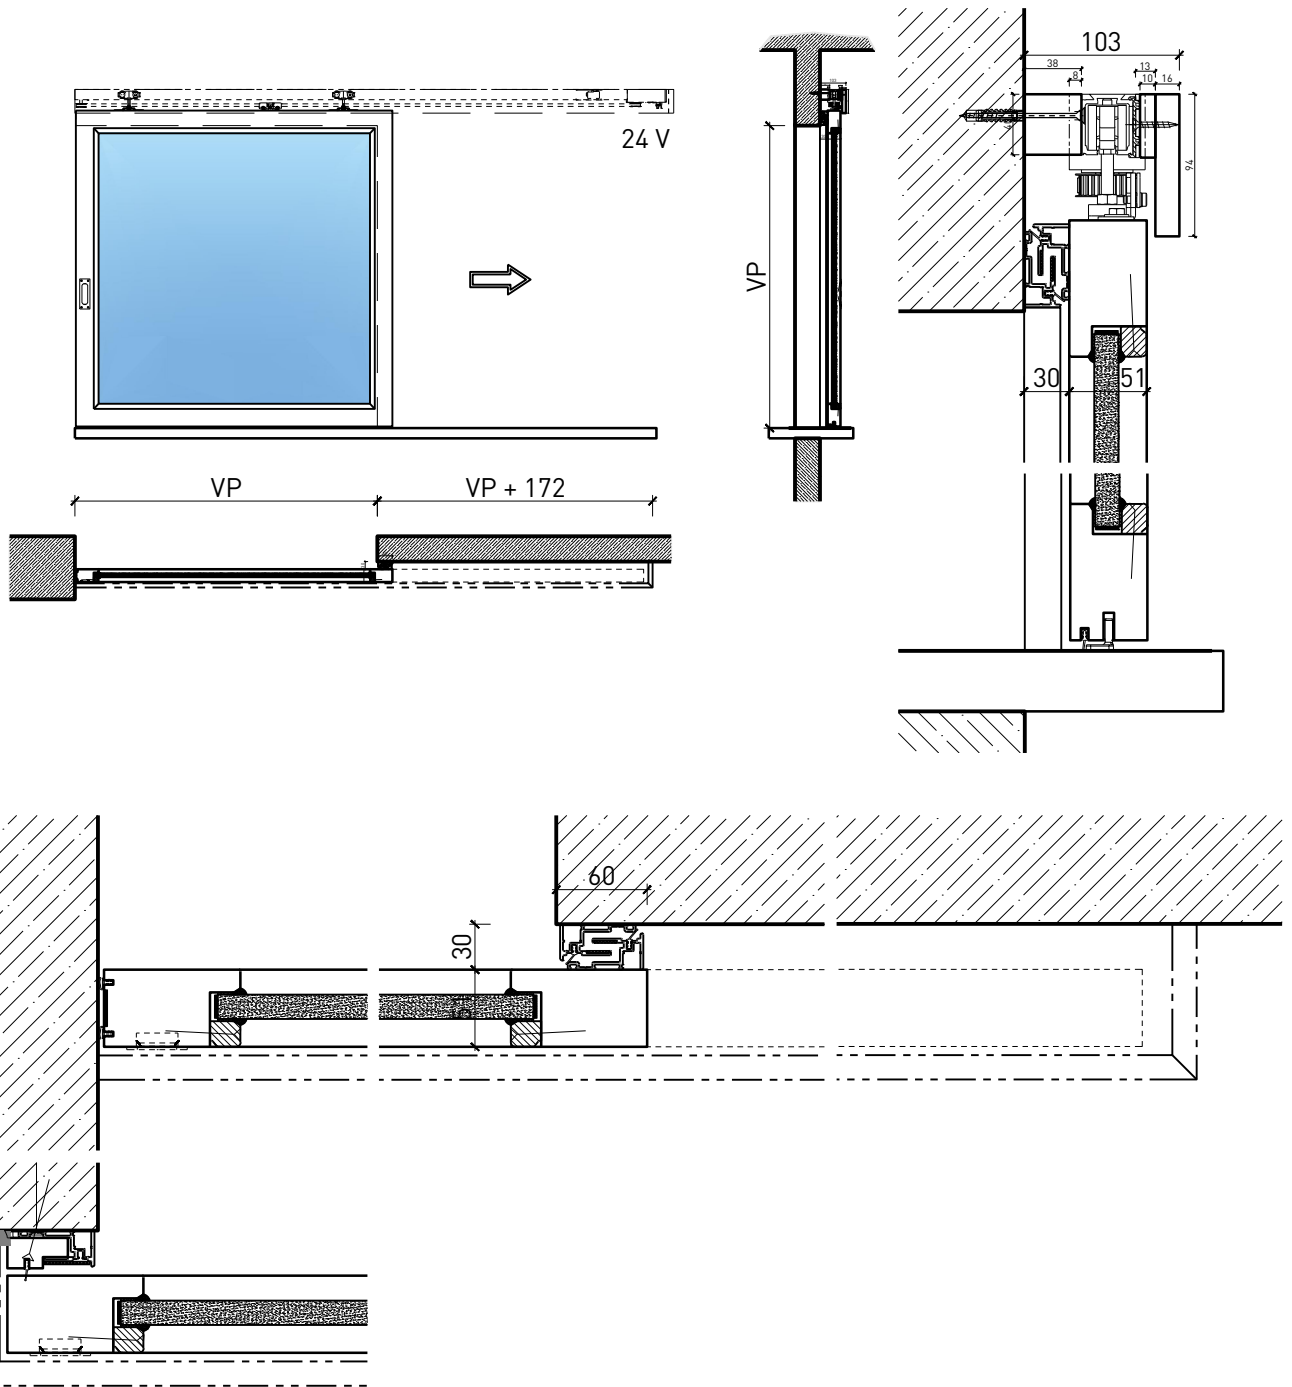

Portillon coulissante à 1 vantail EI30 Porte à cadre

Manuelle avec moteur auxiliaire

Autres variantes d'exécution et multifonctions possibles sur demande.