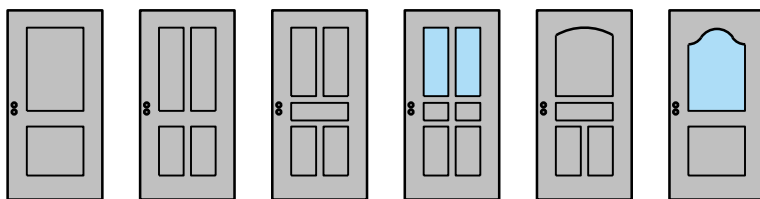

Profil en aluminium lisse
parclose biseauté avec feuillure décoratif

Profil en aluminium lisse
parclose biseauté à battue

Profil en aluminium lisse
parclose biseauté à battue

Autres variantes d'exécution et multifonctions possibles sur demande..

Porte extérieure à 1 vantail EI30 pleine 74/100 avec insert en verre en option, bois/alu

Portes styles

Cadre entre embrasures 74 / 100 mm, porte à battue

Cadre entre embrasures 74 / 100 mm, porte à battue