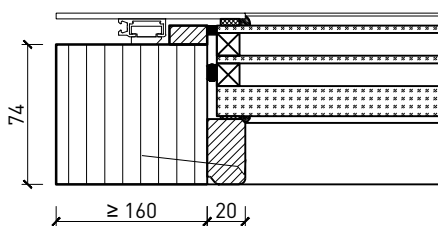

Profil en aluminium lisse
parclose droite