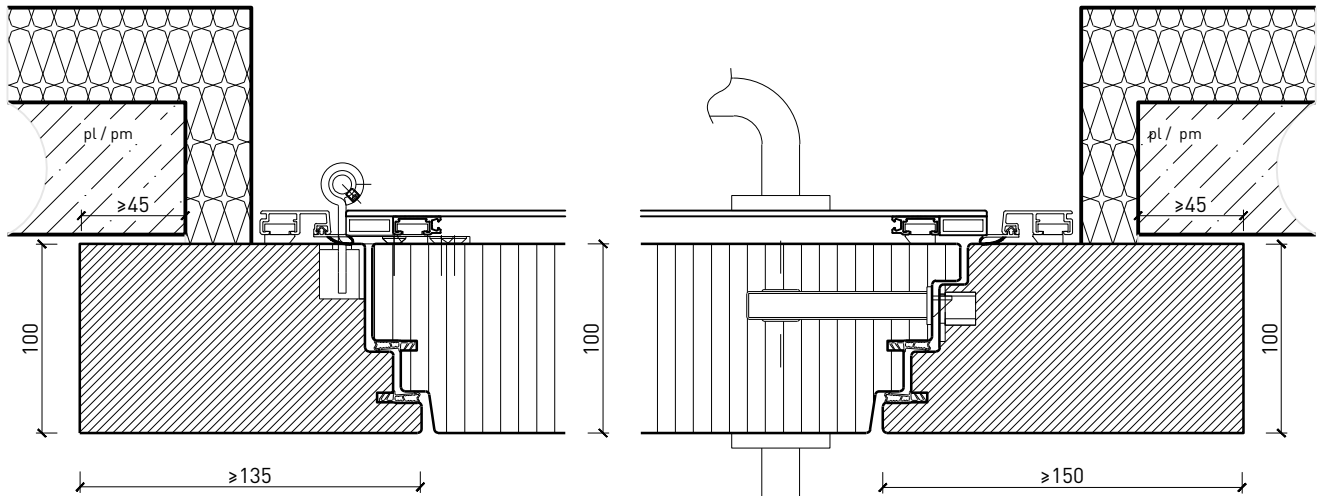

Cadre bloc affleuré

Cadre applique 100 mm, porte affleurée

Cadre entre embrasures 100 mm, porte à affleurée

Autres variantes d'exécution et multifonctions possibles sur demande..

Porte extérieure à 1 vantail EI30 pleine 74/100 avec insert en verre en option, bois/alu

Cadre bloc affleuré ouverture vers l'extérieur

Cadre applique 100 mm, porte affleurée, ouverture vers l'extérieur

Cadre entre embrasures 100 mm, porte à affleurée, ouverture vers l'extérieur

Autres variantes d'exécution et multifonctions possibles sur demande..