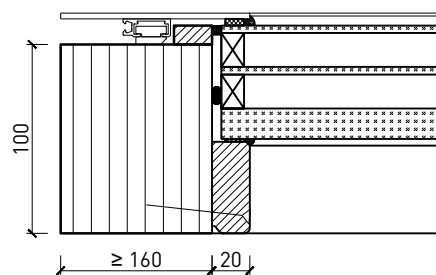

Profil en aluminium lisse
parclose droite