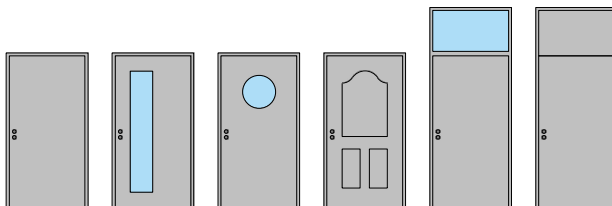

1-flg. Aussenüre EI30 Vollbau 74/100 mit optionalem Glaseinsatz, Holz/Alu

Porte extérieure à 1 vantail EI30 pleine 74/100 avec insert en verre en option, bois/alu

Vue d'ensemble

Types d'huisseries

Description: