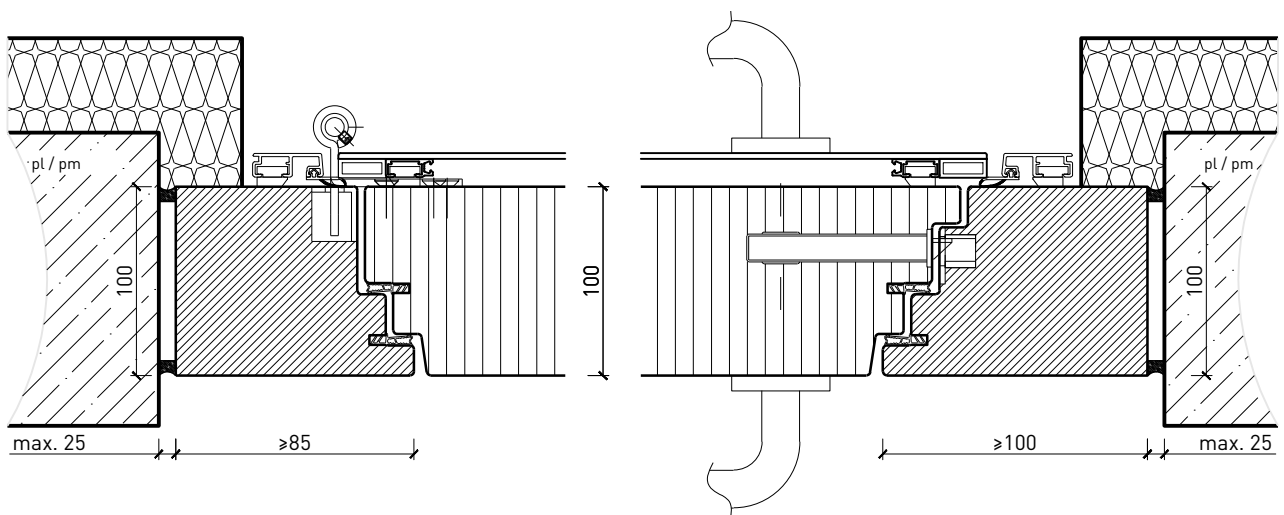

Cadre bloc affleuré

Cadre applique 100 mm, porte affleurée

Cadre entre embrasures 100 mm, porte à affleurée

Autres variantes d'exécution et multifonctions possibles sur demande..

Porte extérieure à 1 vantail EI30 pleine 74/100 avec insert en verre en option, bois/alu

Cadre bloc affleuré ouverture vers l'extérieur

Cadre applique 100 mm, porte affleurée, ouverture vers l'extérieur

Cadre entre embrasures 100 mm, porte à affleurée, ouverture vers l'extérieur

Autres variantes d'exécution et multifonctions possibles sur demande..