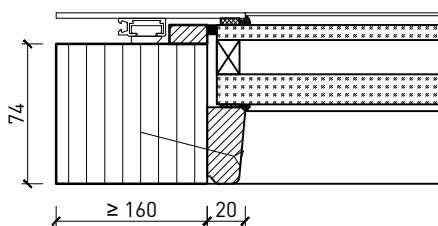

Profil en aluminium lisse
parclose biseauté