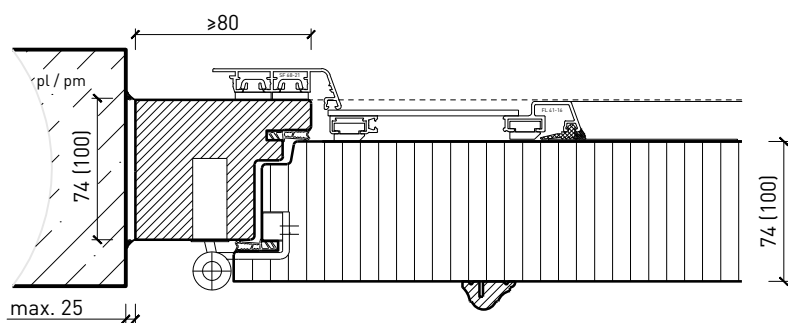

Porte extérieure à 1 vantail EI30 pleine 74/100 avec insert en verre en option, bois/alu

Portes styles

Cadre entre embrasures 74 / 100 mm, porte à battue

Cadre entre embrasures 74 / 100 mm, porte à battue

Cadre entre embrasures 74/ 100 mm, porte à battue

Autres variantes d'exécution et multifonctions possibles sur demande..