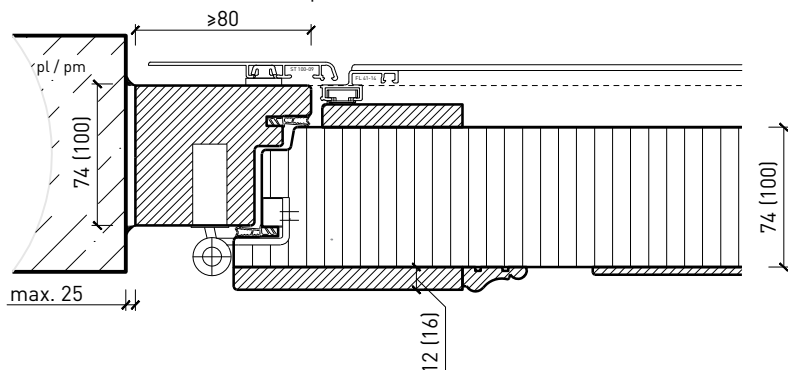

Profil en aluminium lisse
parclose biseauté avec feuillure décoratif

Profil en aluminium lisse
parclose biseauté à battue

Profil en aluminium lisse
parclose biseauté à battue

Autres variantes d'exécution et multifonctions possibles sur demande..

Porte extérieure à 1 vantail EI30 pleine 74/100 avec insert en verre en option, bois/alu

Portes styles

Cadre entre embrasures 74 / 100 mm, porte à battue

Cadre entre embrasures 74 / 100 mm, porte à battue