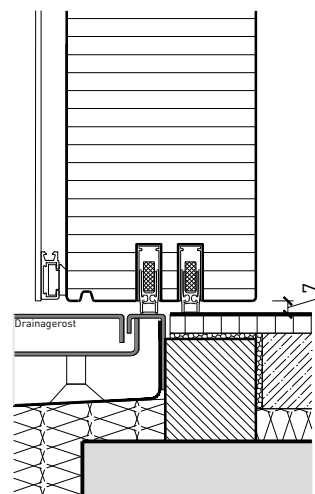

Ferme-porte montage inversé*

Profil de seuil GFK
HT20 (AG 168 1.02-0)

Profil de seuil
Gluske Eifel TB 70

Porte affleurant le sol avec drainage*
(ne convient pas aux zones fortement
exposées aux intempéries)