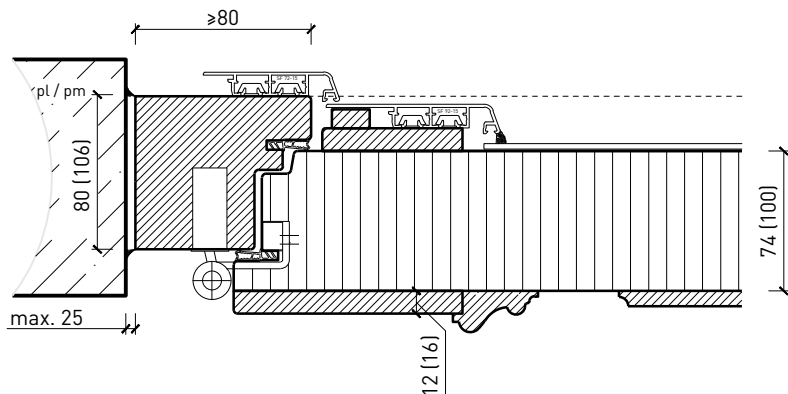

Cadre entre embrasures 74/ 100 mm, porte à battue