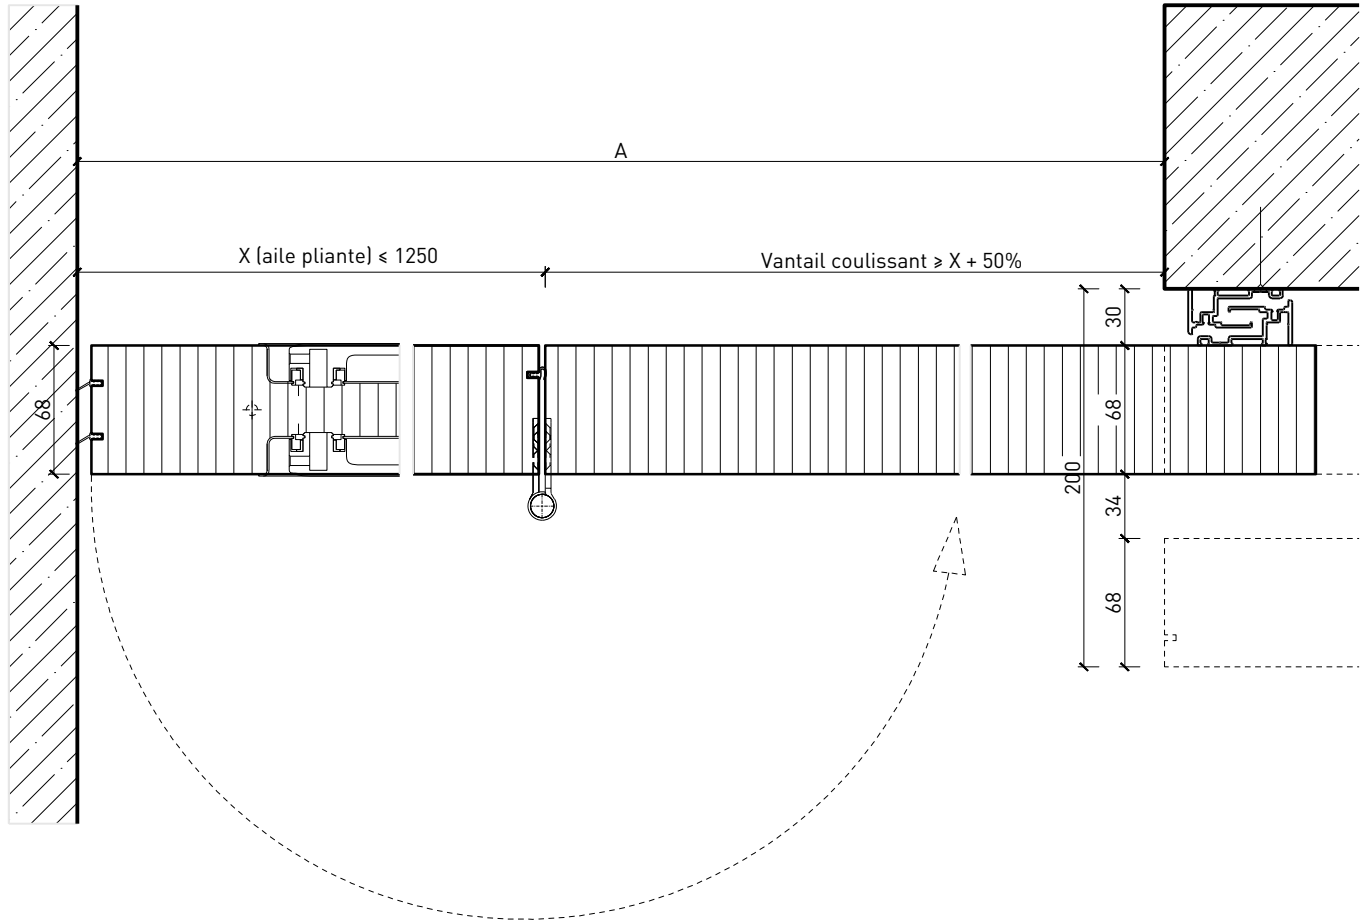

Porte coulissante à 1 vantail EI30 Porte pleine avec vantail rabattable

Porte coulissante avec vantail rabattable

Battant - porte coulissante avec panneau de porte 68 mm

Autres variantes d'exécution et multifonctions possibles sur demande.