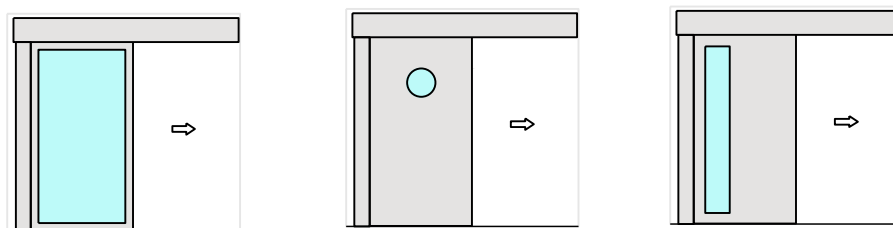

Porte coulissante à 1 vantail EI30 Porte pleine
avec insert en verre en option dans les systèmes de parois pleines FST

Porte coulissante à 1 vantail EI30 Porte pleine avec insert en verre en option dans les systèmes de parois pleines FST

Automatique

Weitere mögliche Ausführungsvarianten und Multifunktionen auf Anfrage.

Porte coulissante à 1 vantail EI30 Porte pleine avec insert en verre en option dans les systèmes de parois pleines FST

Porte de service

Autres variantes d'exécution et multifonctions possibles sur demande.

Porte coulissante à 1 vantail EI30 Porte pleine avec insert en verre en option dans les systèmes de parois pleines FST

Vitrage

Vitrage centré
parcloses d'un côté