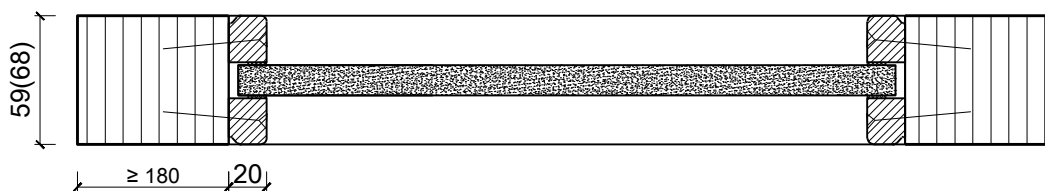

Vitrage centré
parcloses d'un côté