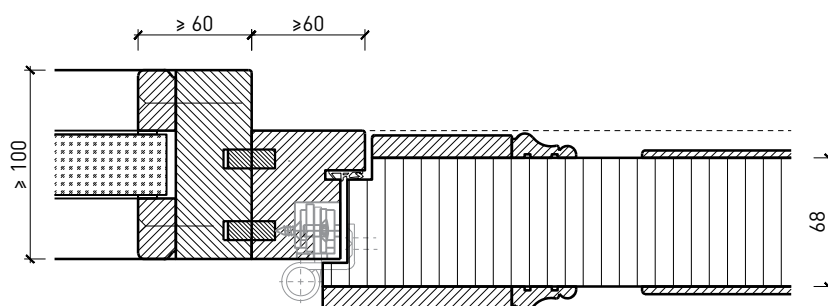

Intégration dans un vitrage fixe
avec parcloles vissées, porte à battue