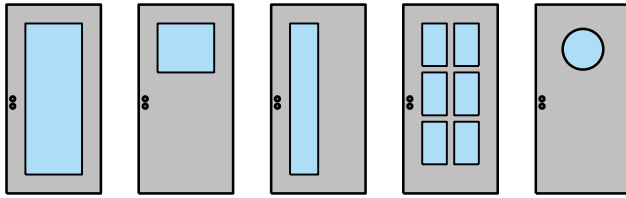

Porte à 2 vantaux EI90 Porte pleine avec insert en verre en option dans les systèmes de parois pleines FST

Vitrage

Vitrage centré
parclozes droites

Vitrage centré,
parclozes obliques

Autres variantes d'

fonctions possibles sur demande.