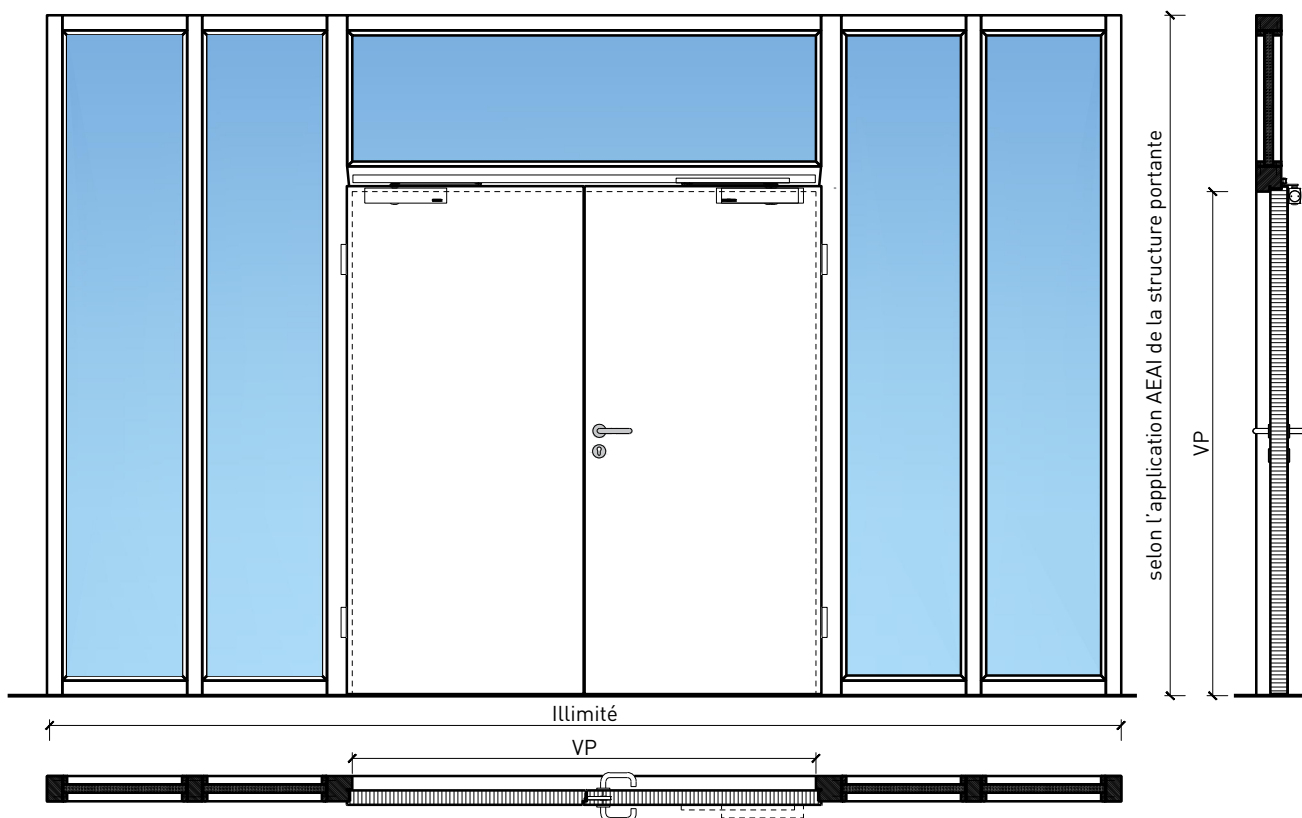

**Porte à 2 vantaux EI90 Porte pleine
avec insert en verre en option dans les systèmes de parois pleines FST**

feuerschutzTeam AG
Kirchstrasse 3 ■ 5505 Brunegg
Tel. 041 810 35 31 ■ Fax. 041 810 35 32

32244 / 32248

25-Juli-24

Porte à 2 vantaux EI90 Porte pleine avec insert en verre en option dans les systèmes de parois pleines FST

Vue d'ensemble

Description:

- Porte pivotante coupe-feu EI90
- Isolation acoustique jusqu'à Rw 32 dB
- Porte pour locaux humides

Porte à 2 vantaux EI90 Porte pleine avec insert en verre en option dans les systèmes de parois pleines FST

Caractéristiques

Caractéristique		Porte pleine EI90 à 2-vtx. avec/sans vitrage dans la paroi du système	
Fonctions	Protection incendie (EN 1634-1)	EI90	
	Fonctionnement continu (EN 1191)	-	
	Protection contre fumées (EN 1634-3)	-	
	Isolation acoustique (EN ISO 10140-2)	jusqu'à Rw 32 dB	
	Anti-panique (EN 179)	oui	
	Anti-panique (EN 1125)	oui	
	Protection contre les effractions (EN 1627)	-	
	Protection pare-balles (EN 1522)	-	
	Classe climatique (EN 12219)	-	
	Local humide (EN 16580)	oui	
	Salle d'eau (EN 16580)	-	
Intégration (la structure de paroi est liée à la fonction)	Cloison légère (EN 1363-1)	-	
	Mur massif (EN 1363-1)	-	
	Murs Lignum (STP)	-	
	Systèmes murales (selon homologation)	oui	
Essences		Bois feuillus	
Formes spéciales		-	
Porte de service	Intégration	-	
Vitre / remplissage	Intégration d'une vitre	oui	
	Intégration de remplissage	-	
Paumelles	Paumelle	oui	
	Paumelle encastrée	oui	
Ferme-porte	Ferme-porte en applique	oui	
	Ferme-porte encastré	oui	
Surfaces décoratives	Métaux (acier inoxydable, acier, laiton, (collé) sur toute ou parties de la surface)	oui	
	Verre ≤ 4 mm collé sur l'ouvrant	oui	
	Couche supérieure combustible	oui	
	Fraisages décoratifs	-	