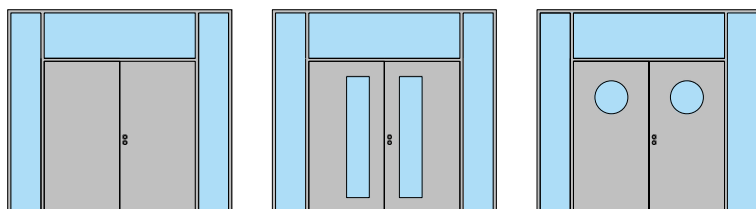

**Porte à 2 vantaux EI90 Porte pleine
avec insert en verre en option dans les systèmes de parois pleines FST**

feuerschutzTeam AG
Kirchstrasse 3 ■ 5505 Brunegg
Tel. 041 810 35 31 ■ Fax. 041 810 35 32

32244 / 32248

25-Juli-24