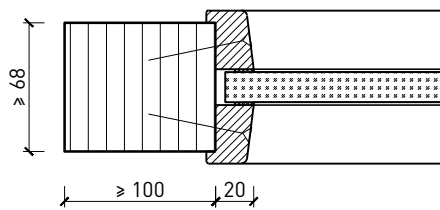

Porte à 2 vantaux EI90 Porte pleine avec insert en verre en option dans les systèmes de parois pleines FST

Vitrage

Vitrage centré
parclozes droites

Vitrage centré,
parclozes obliques

Autres variantes d'

fonctions possibles sur demande.