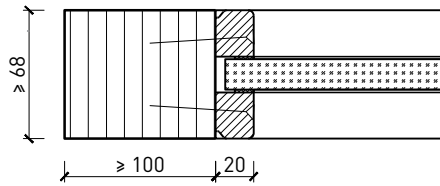

Porte à 2 vantaux EI90 Porte pleine avec insert en verre en option dans les systèmes de parois pleines FST

Vitrage

Vitrage centré
parclozes droites

Vitrage centré,
parclozes obliques

Autres variantes d'

fonctions possibles sur demande.