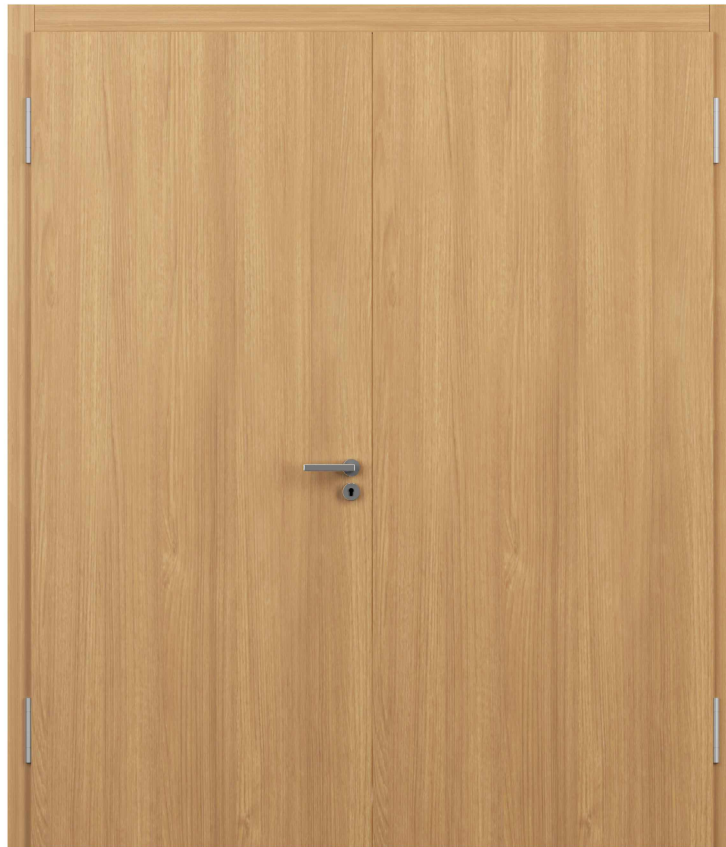

Porte à 2 vantaux EI30 Porte pleine plus avec insert en verre en option

Porte à 2 vantaux EI30 Porte pleine plus avec insert en verre en option

Vue d'ensemble

Types d'huisseries

Description:

- Porte pivotante coupe-feu EI30
- Protection contre la fumée S200
- Isolation acoustique jusqu'à Rw 50 dB
- Protection contre les effractions jusqu'à RC4
- Protection pare-balles FB4 NS
- Porte pour salles d'eau
- Porte pour locaux humides

Huisseries:

- Cadre bloc large
- Cadre bloc / cadre applique
- Huisserie enveloppante en bois
- Huisserie enveloppante métallique / huisserie d'angle métallique
- Cadre bloc métallique
- Possibilité d'impostes, de parements supérieurs et de parties latérales