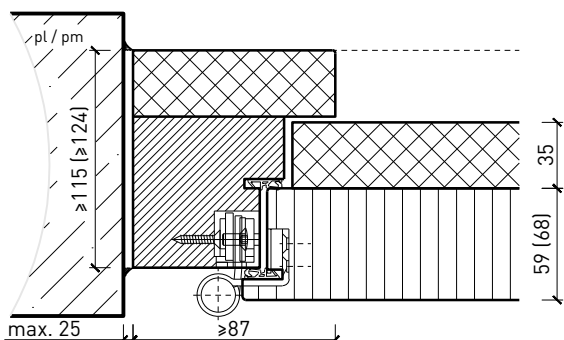

Cadre bloc 115 / 124 mm, porte à battue avec
doublage RC4 / FB4