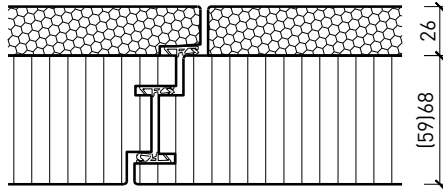

Vitrage centré
doublage RC4 / FB4

Vitrage centré
doublage RC4 / FB4

Autres variantes d'exécution et multifonctions possibles sur demande.

Porte à 2 vantaux EI30 Porte pleine plus avec insert en verre en option

Portes styles

Partie centrale 59 / 68 mm, porte à battue

Partie centrale 59 / 68 mm, porte affleurée

Autres variantes d'exécution et multifonctions possibles sur demande.