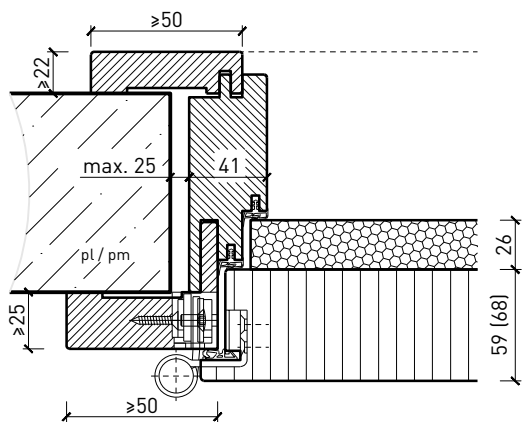

Porte à 2 vantaux EI30 Porte pleine plus avec insert en verre en option

Huisserie enveloppante en bois et cadre bloc large

Huisserie enveloppante en bois, porte à battue avec doublage acoustique