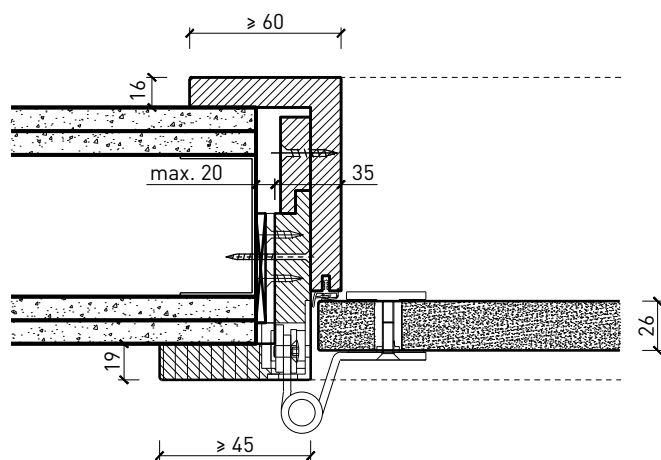

Porte à 1 vantail EI30 entièrement en verre

Cadres et huisseries

Porte entièrement en verre 26 mm, affleuré dans huisserie en bois

Porte entièrement en verre 26 mm, affleuré dans cadre bloc