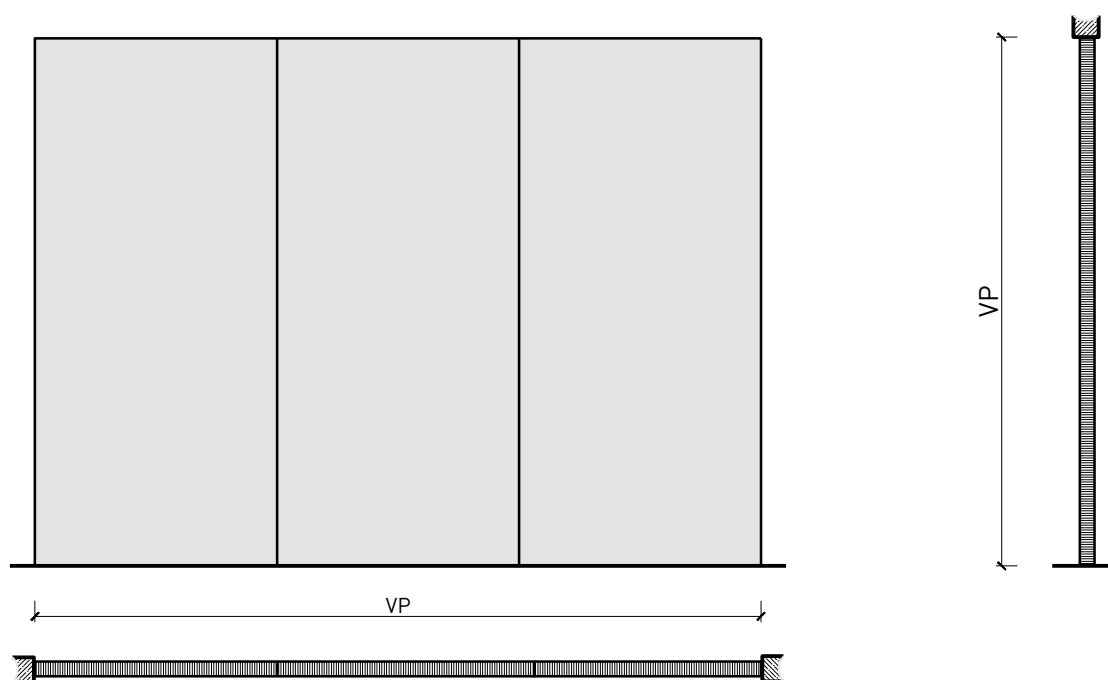

Paroi pleine EI60 Prestige

Paroi pleine EI60 Prestige

Vue d'ensemble

Description:

- Paroi pleine EI60

Essences pour huisseries:

- Feuillus

Intégration dans:

- Parois massif
- Parois légère

Intégration de porte:

- Portes à cadre en bois massif 59 mm
- Portes à cadre en bois massif 68 mm
- Portes planes de 59 mm
- Portes planes de 68 mm

Essences et surfaces:

- Feuillus et conifères
- Placages extérieurs
- Couches de finition en résine artificielle
- Profils