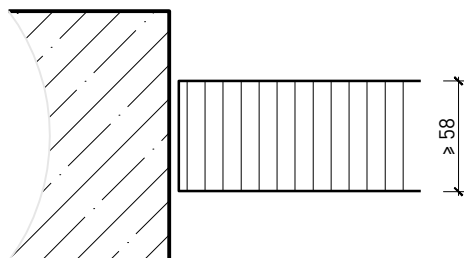

Paroi pleine EI60 Prestige

Variantes de montage

Autres variantes d'exécution et multifonctions possibles sur demande.