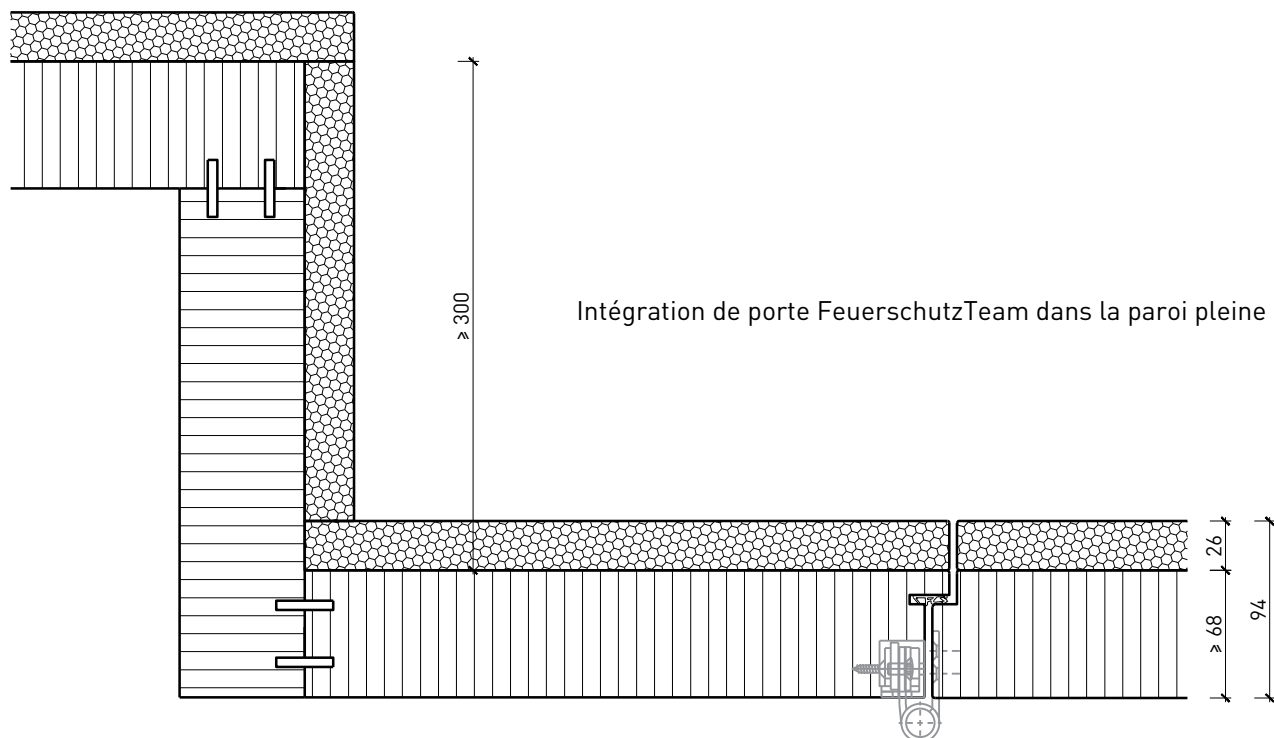

Paroi pleine EI30 Confort

Paroi pleine EI30 Confort

Vue d'ensemble

Description:

- Paroi pleine EI30

Essences pour huisseries:

- Feuillus

Intégration dans:

- Surface brute ou apprêtée pour peinture
- Vernis incolore ou huile
- Teinture et vernis sur échantillon
- Peinture de couleur RAL / NCS ou teintes spéciales

Paroi pleine EI30 Confort

Caractéristiques

Caractéristique		Paroi pleine EI30 (68mm) Confort	Paroi pleine EI30 (94mm) Confort
Fonctions	Protection incendie (EN 1634-1)	EI30	
	Isolation acoustique (EN ISO 10140-2)	jusqu'à Rw 46 dB	jusqu'à Rw 50 dB
	Protection contre les effractions (EN 1627)	-	
	Protection pare-balles (EN 1522)	-	
	Protections contre les chutes (EN 13049, EN 14019, EN 12600, EN ISO 12543-2)	-	
Intégration (la structure de paroi est lié à la fonction)	Cloison légère (EN 1363-1)	oui	
	Mur massif (EN 1363-1)	oui	
	Murs Lignum (STP)	oui	
	Systèmes murales (selon homologation)	oui	
Installations	Portes intérieures	oui	
	Portes extérieures	-	
	Portes coulissantes	oui	
Spécificités	Formes spéciales	-	
	Exécution en angle	oui	
	Raccordement continu au plafond	oui	
	Installation surélevée	-	
Essences	Bois	Bois feuillus	
Vitre / panneau de porte	Intégration d'une vitre	-	
	Intégration de panneaux de porte	-	
Surfaces décoratives	Métaux (acier inoxydable, acier, laiton, (collé) sur toute ou parties de la surface)	-	
	Verre ≤ 4 mm collé sur le cadre	-	
	Couche supérieure combustible	oui	
	Fraisages décoratifs	oui	
	Doublage suspendu	oui	incl.
Installations	Passages de câbles	oui	
	Boîtes pour murs creux	oui	
	Cloison souple	oui	

Autres variantes d'exécution et multifonctions possibles sur demande.

Paroi pleine ≥ 68 mm

Autres variantes d'exécution et multifonctions possibles sur demande.

Paroi pleine ≥ 68 mm avec double acoustique 26 mm