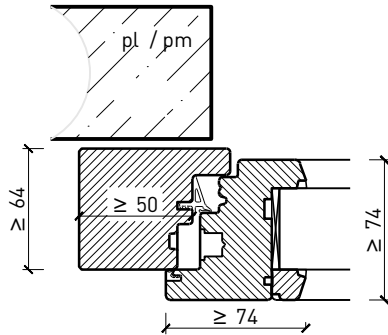

Fenêtre à 2 vantaux EI30 64mm/74mm bois/bois

Cadre bloc et meneau central 64 mm

Cadre applique 64 mm