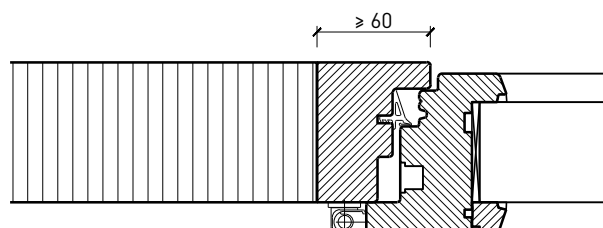

Fenêtre à 2 vantaux EI30 64mm/74mm bois/bois

Intégrations dans vitrage fixe

Autres variantes d'exécution et multifonctions possibles sur demande.

Fenêtre à 2 vantaux EI30 64mm/74mm bois/bois

Parties latérales et supérieures