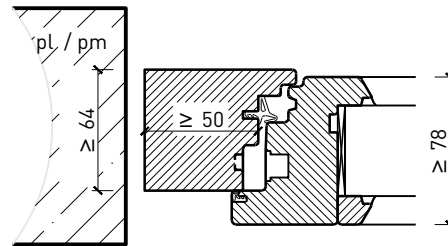

Autres variantes d'exécution et multifonctions possibles sur demande.

Fenêtre à 2 vantaux EI30 64mm/74mm bois/bois

Cadre bloc et meneau central 64 mm

Cadre applique 64 mm

Cadre applique 64 mm

Cadre entre embrasure 64 mm

Cadre entre embrasure 64 mm

Meneau central 64 mm

Meneau central 64 mm

Autres variantes d'exécution et multifonctions possibles sur demande.

Fenêtre à 2 vantaux EI30 64mm/74mm bois/bois

Cadre bloc et meneau central 74 mm

Cadre applique 74 mm

Cadre applique 74 mm

Cadre entre embrasure 74 mm

Cadre entre embrasure 74 mm

Meneau central 74 mm

Meneau central 74 mm

Autres variantes d'exécution et multifonctions possibles sur demande.