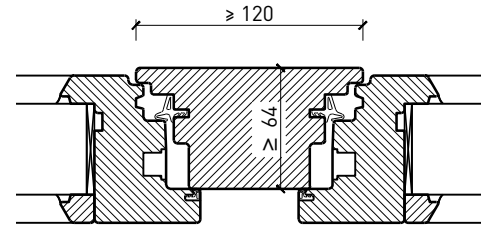

Autres variantes d'exécution et multifonctions possibles sur demande.

Fenêtre à 2 vantaux EI30 64mm/74mm bois/bois

Cadre bloc et meneau central 64 mm

Cadre applique 64 mm

Cadre applique 64 mm

Cadre entre embrasure 64 mm

Cadre entre embrasure 64 mm

Meneau central 64 mm

Meneau central 64 mm

Autres variantes d'exécution et multifonctions possibles sur demande.

Fenêtre à 2 vantaux EI30 64mm/74mm bois/bois

Cadre bloc et meneau central 74 mm

Cadre applique 74 mm

Cadre applique 74 mm

Cadre entre embrasure 74 mm

Cadre entre embrasure 74 mm

Meneau central 74 mm

Meneau central 74 mm

Autres variantes d'exécution et multifonctions possibles sur demande.