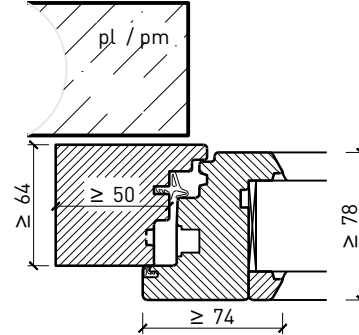

Autres variantes d'exécution et multifonctions possibles sur demande.

Fenêtre à 2 vantaux EI30 64mm/74mm bois/bois

Cadre bloc et meneau central 64 mm

Cadre applique 64 mm

Cadre applique 64 mm

Cadre entre embrasure 64 mm

Cadre entre embrasure 64 mm

Meneau central 64 mm

Meneau central 64 mm

Autres variantes d'exécution et multifonctions possibles sur demande.

Fenêtre à 2 vantaux EI30 64mm/74mm bois/bois

Cadre bloc et meneau central 74 mm

Cadre applique 74 mm

Cadre applique 74 mm

Cadre entre embrasure 74 mm

Cadre entre embrasure 74 mm

Meneau central 74 mm

Meneau central 74 mm

Autres variantes d'exécution et multifonctions possibles sur demande.