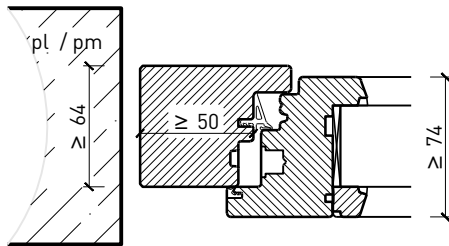

Autres variantes d'exécution et multifonctions possibles sur demande.

Fenêtre à 2 vantaux EI30 64mm/74mm bois/bois

Cadre bloc et meneau central 64 mm

Cadre applique 64 mm

Cadre applique 64 mm

Cadre entre embrasure 64 mm

Cadre entre embrasure 64 mm

Meneau central 64 mm

Meneau central 64 mm

Autres variantes d'exécution et multifonctions possibles sur demande.

Fenêtre à 2 vantaux EI30 64mm/74mm bois/bois

Cadre bloc et meneau central 74 mm

Cadre applique 74 mm

Cadre applique 74 mm

Cadre entre embrasure 74 mm

Cadre entre embrasure 74 mm

Meneau central 74 mm

Meneau central 74 mm

Autres variantes d'exécution et multifonctions possibles sur demande.