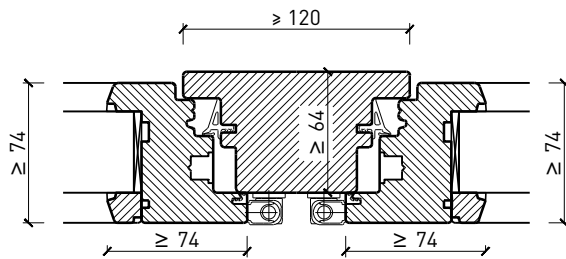

Autres variantes d'exécution et multifonctions possibles sur demande.

Fenêtre à 2 vantaux EI30 64mm/74mm bois/bois

Cadre bloc et meneau central 64 mm

Cadre applique 64 mm

Cadre applique 64 mm

Cadre entre embrasure 64 mm

Cadre entre embrasure 64 mm

Meneau central 64 mm

Meneau central 64 mm

Autres variantes d'exécution et multifonctions possibles sur demande.

Fenêtre à 2 vantaux EI30 64mm/74mm bois/bois

Cadre bloc et meneau central 74 mm

Cadre applique 74 mm

Cadre applique 74 mm

Cadre entre embrasure 74 mm

Cadre entre embrasure 74 mm

Meneau central 74 mm

Meneau central 74 mm

Autres variantes d'exécution et multifonctions possibles sur demande.