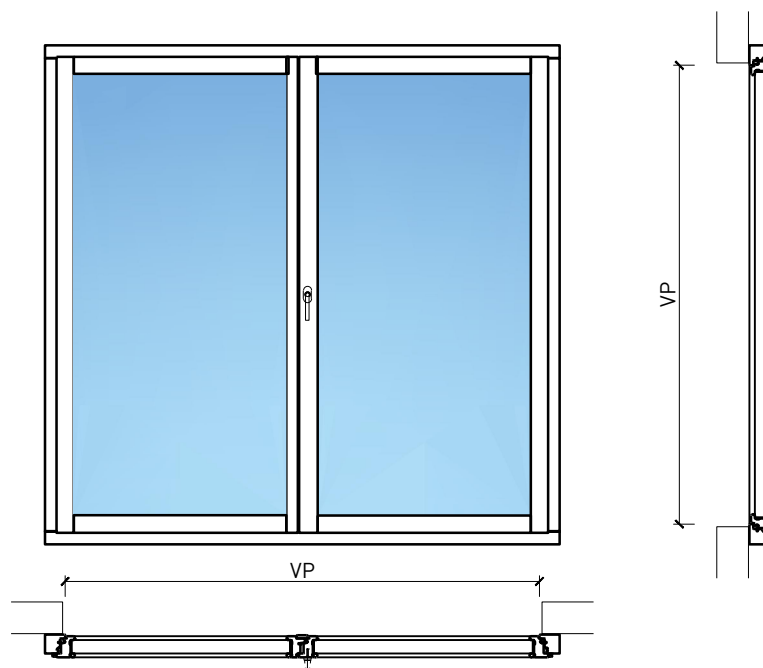

Fenêtre à 2 vantaux EI30 64mm/74mm bois/bois

Fenêtre à 2 vantaux EI30 64mm/74mm bois/bois

Vue d'ensemble

Description:

- Fenêtre coupe-feu EI30
- Isolation acoustique jusqu'à R_w 39 dB
- Protection contre les effractions jusqu'à RC2

Intégration dans:

- Vitrages EI30, EI60

Dimensions:

- Vantail ≥ 74 mm
- Cadre ≥ 64 mm

Essence:

- Feuillus et conifères

Surfaces:

- Feuillus et conifères comme placages extérieurs et doublages massifs
- Plinthes en tôle et décors
- Profils
-
- Surface brute ou apprêtée pour peinture
- Vernis incolore ou huile
- Teinture et vernis sur échantillon
- Peinture de couleur RAL / NCS ou teintes spéciales

Vitrage / panneau de porte:

- Verres isolants de protection incendie
- Verres d'isolation acoustique
- Verres anti-effraction
- Verres avec films et revêtements

Fenêtre à 2 vantaux EI30 64mm/74mm bois/bois