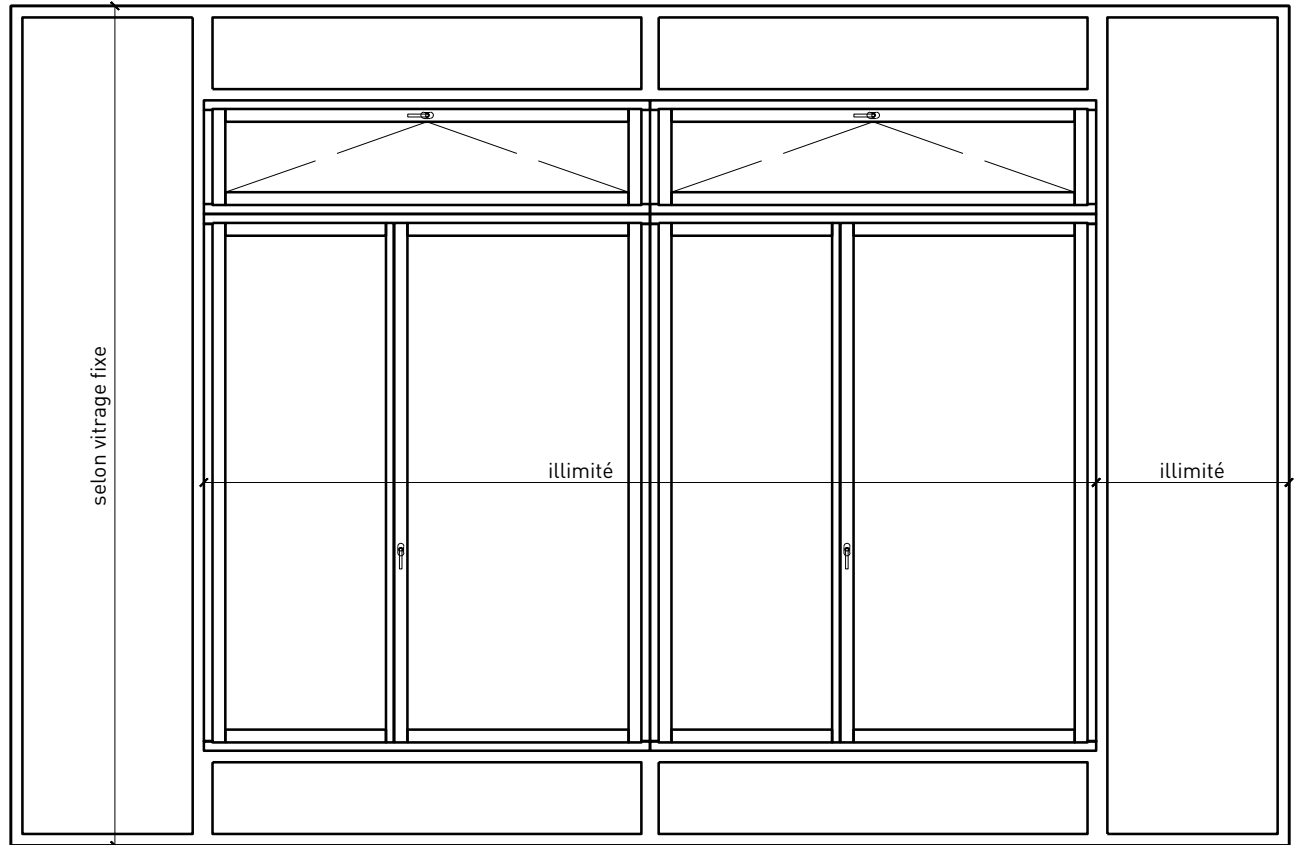

Autres variantes d'exécution et multifonctions possibles sur demande.

Fenêtre à 2 vantaux EI30 64mm/74mm bois/bois

Cadre bloc et meneau central 64 mm

Cadre applique 64 mm

Cadre applique 64 mm

Cadre entre embrasure 64 mm

Cadre entre embrasure 64 mm

Meneau central 64 mm

Meneau central 64 mm

Autres variantes d'exécution et multifonctions possibles sur demande.

Fenêtre à 2 vantaux EI30 64mm/74mm bois/bois

Cadre bloc et meneau central 74 mm

Cadre applique 74 mm

Cadre applique 74 mm

Cadre entre embrasure 74 mm

Cadre entre embrasure 74 mm

Meneau central 74 mm

Meneau central 74 mm

Autres variantes d'exécution et multifonctions possibles sur demande.

Fenêtre à 2 vantaux EI30 64mm/74mm bois/bois

Intégrations dans vitrage fixe

Autres variantes d'exécution et multifonctions possibles sur demande.

Fenêtre à 2 vantaux EI30 64mm/74mm bois/bois

Parties latérales et supérieures