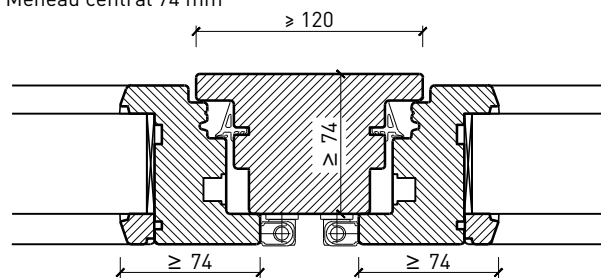

Autres variantes d'exécution et multifonctions possibles sur demande.

Fenêtre à 2 vantaux EI30 64mm/74mm bois/bois

Cadre bloc et meneau central 64 mm

Cadre applique 64 mm

Cadre applique 64 mm

Cadre entre embrasure 64 mm

Cadre entre embrasure 64 mm

Meneau central 64 mm

Meneau central 64 mm

Autres variantes d'exécution et multifonctions possibles sur demande.

Fenêtre à 2 vantaux EI30 64mm/74mm bois/bois

Cadre bloc et meneau central 74 mm

Cadre applique 74 mm

Cadre applique 74 mm

Cadre entre embrasure 74 mm

Cadre entre embrasure 74 mm

Meneau central 74 mm

Meneau central 74 mm

Autres variantes d'exécution et multifonctions possibles sur demande.

Fenêtre à 2 vantaux EI30 64mm/74mm bois/bois

Intégrations dans vitrage fixe

Autres variantes d'exécution et multifonctions possibles sur demande.

Fenêtre à 2 vantaux EI30 64mm/74mm bois/bois

Parties latérales et supérieures