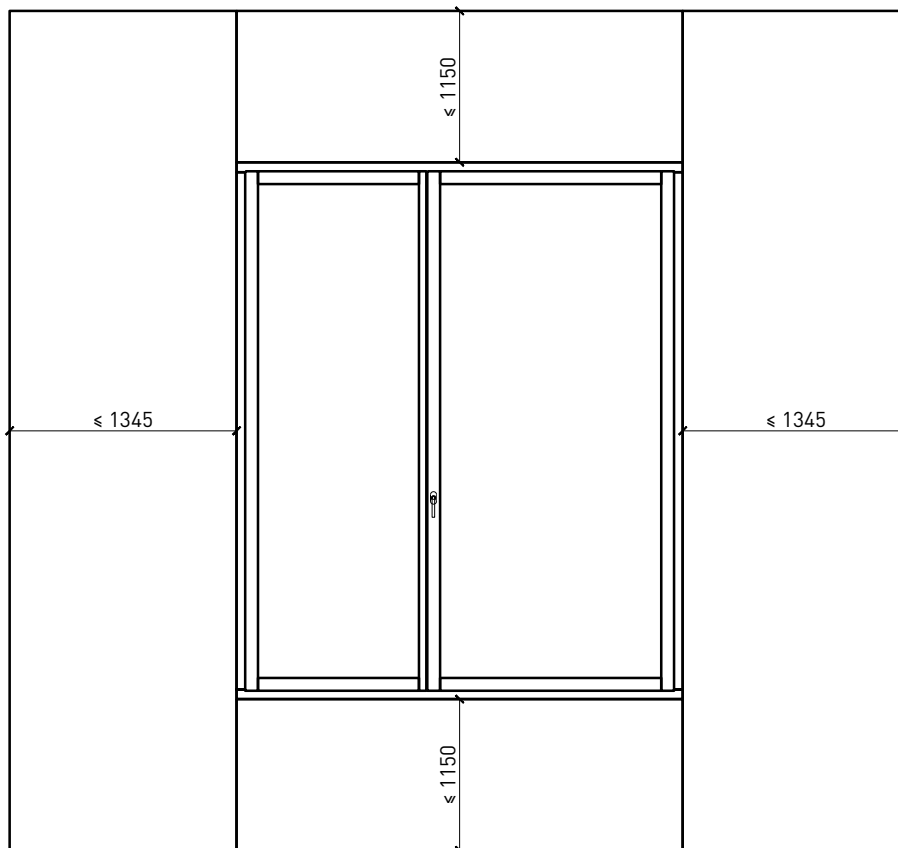

Autres variantes d'exécution et multifonctions possibles sur demande.

Fenêtre à 2 vantaux EI30 64mm/74mm bois/bois

Cadre bloc et meneau central 64 mm

Cadre applique 64 mm

Cadre applique 64 mm

Cadre entre embrasure 64 mm

Cadre entre embrasure 64 mm

Meneau central 64 mm

Meneau central 64 mm

Autres variantes d'exécution et multifonctions possibles sur demande.

Fenêtre à 2 vantaux EI30 64mm/74mm bois/bois

Cadre bloc et meneau central 74 mm

Cadre applique 74 mm

Cadre applique 74 mm

Cadre entre embrasure 74 mm

Cadre entre embrasure 74 mm

Meneau central 74 mm

Meneau central 74 mm

Autres variantes d'exécution et multifonctions possibles sur demande.

Fenêtre à 2 vantaux EI30 64mm/74mm bois/bois

Intégrations dans vitrage fixe

Autres variantes d'exécution et multifonctions possibles sur demande.

Fenêtre à 2 vantaux EI30 64mm/74mm bois/bois

Parties latérales et supérieures