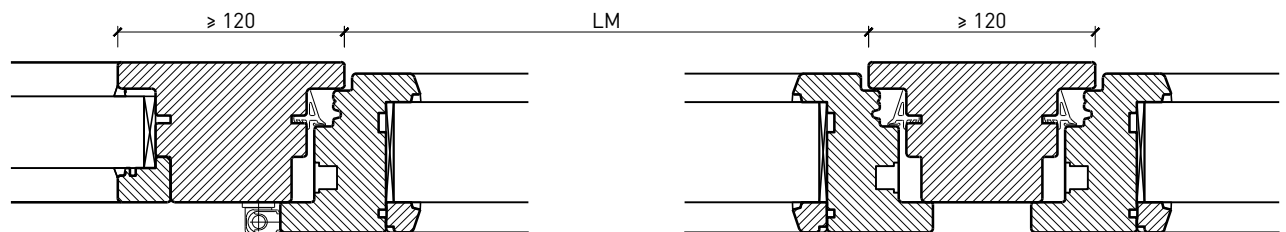

Autres variantes d'exécution et multifonctions possibles sur demande.

Fenêtre à 2 vantaux EI30 64mm/74mm bois/bois

Cadre bloc et meneau central 64 mm

Cadre applique 64 mm

Cadre applique 64 mm

Cadre entre embrasure 64 mm

Cadre entre embrasure 64 mm

Meneau central 64 mm

Meneau central 64 mm

Autres variantes d'exécution et multifonctions possibles sur demande.

Fenêtre à 2 vantaux EI30 64mm/74mm bois/bois

Cadre bloc et meneau central 74 mm

Cadre applique 74 mm

Cadre applique 74 mm

Cadre entre embrasure 74 mm

Cadre entre embrasure 74 mm

Meneau central 74 mm

Meneau central 74 mm

Autres variantes d'exécution et multifonctions possibles sur demande.

Fenêtre à 2 vantaux EI30 64mm/74mm bois/bois

Intégrations dans vitrage fixe

Autres variantes d'exécution et multifonctions possibles sur demande.

Fenêtre à 2 vantaux EI30 64mm/74mm bois/bois

Parties latérales et supérieures