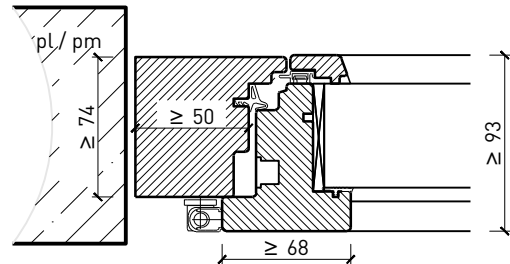

Cadre entre embrasure 64 mm

Meneau central 64 mm

Meneau central 64 mm

Autres variantes d'exécution et multifonctions possibles sur demande.

Fenêtre à 2 vantaux EI30 64mm/74mm bois/bois

Cadre bloc et meneau central 74 mm

Cadre applique 74 mm

Cadre applique 74 mm

Cadre entre embrasure 74 mm

Cadre entre embrasure 74 mm

Meneau central 74 mm

Meneau central 74 mm

Autres variantes d'exécution et multifonctions possibles sur demande.

Fenêtre à 2 vantaux EI30 64mm/74mm bois/bois

Intégrations dans vitrage fixe

Autres variantes d'exécution et multifonctions possibles sur demande.

Fenêtre à 2 vantaux EI30 64mm/74mm bois/bois

Parties latérales et supérieures