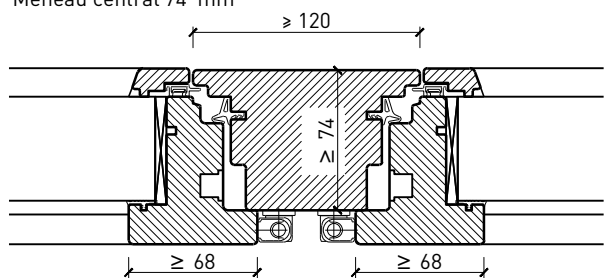

Autres variantes d'exécution et multifonctions possibles sur demande.

Fenêtre à 2 vantaux EI30 64mm/74mm bois/bois

Cadre bloc et meneau central 64 mm

Cadre applique 64 mm

Cadre applique 64 mm

Cadre entre embrasure 64 mm

Cadre entre embrasure 64 mm

Meneau central 64 mm

Meneau central 64 mm

Autres variantes d'exécution et multifonctions possibles sur demande.

Fenêtre à 2 vantaux EI30 64mm/74mm bois/bois

Cadre bloc et meneau central 74 mm

Cadre applique 74 mm

Cadre applique 74 mm

Cadre entre embrasure 74 mm

Cadre entre embrasure 74 mm

Meneau central 74 mm

Meneau central 74 mm

Autres variantes d'exécution et multifonctions possibles sur demande.

Fenêtre à 2 vantaux EI30 64mm/74mm bois/bois

Intégrations dans vitrage fixe

Autres variantes d'exécution et multifonctions possibles sur demande.

Fenêtre à 2 vantaux EI30 64mm/74mm bois/bois

Parties latérales et supérieures