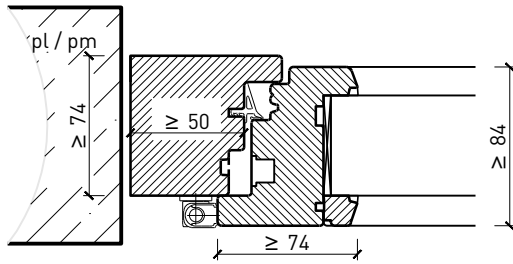

Autres variantes d'exécution et multifonctions possibles sur demande.

Fenêtre à 2 vantaux EI30 64mm/74mm bois/bois

Cadre bloc et meneau central 64 mm

Cadre applique 64 mm

Cadre applique 64 mm

Cadre entre embrasure 64 mm

Cadre entre embrasure 64 mm

Meneau central 64 mm

Meneau central 64 mm

Autres variantes d'exécution et multifonctions possibles sur demande.

Fenêtre à 2 vantaux EI30 64mm/74mm bois/bois

Cadre bloc et meneau central 74 mm

Cadre applique 74 mm

Cadre applique 74 mm

Cadre entre embrasure 74 mm

Cadre entre embrasure 74 mm

Meneau central 74 mm

Meneau central 74 mm

Autres variantes d'exécution et multifonctions possibles sur demande.