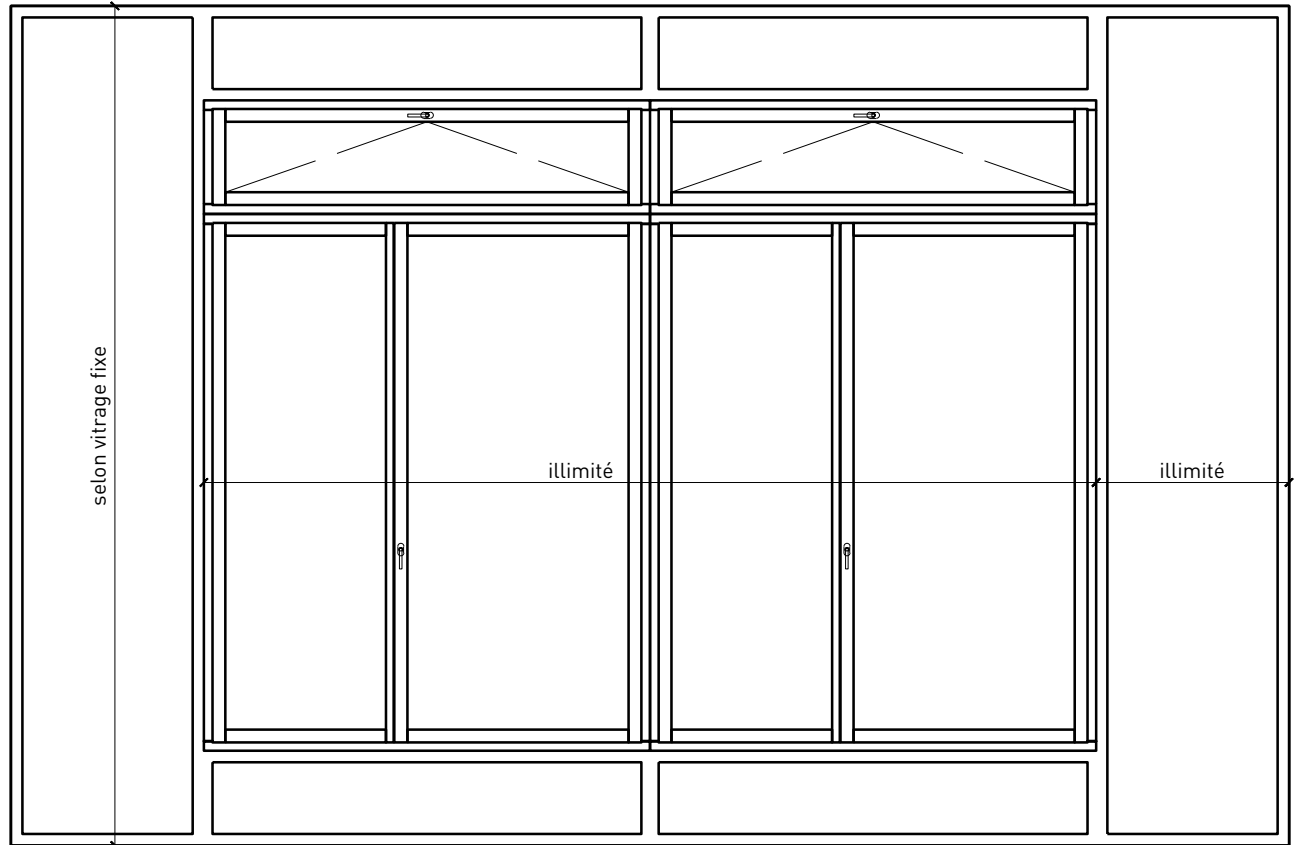

Autres variantes d'exécution et multifonctions possibles sur demande.

Fenêtre à 2 vantaux EI30 64mm/74mm bois/alu

Cadre bloc et meneau central 64 mm

Cadre applique 64 (78) mm

Cadre applique 67 (74) mm

Cadre entre embrasure 64 (78) mm

Cadre entre embrasure 67 (74) mm

Couplage de cadres 64 (78) mm

Couplage de cadres 67 (74) mm

Autres variantes d'exécution et multifonctions possibles sur demande.

Fenêtre à 2 vantaux EI30 64mm/74mm bois/alu

Intégrations dans vitrage fixe

Autres variantes d'exécution et multifonctions possibles sur demande.

Fenêtre à 2 vantaux EI30 64mm/74mm bois/alu

Parties latérales et superieures

Autres variantes d'exécution et multifonctions possibles sur demande.