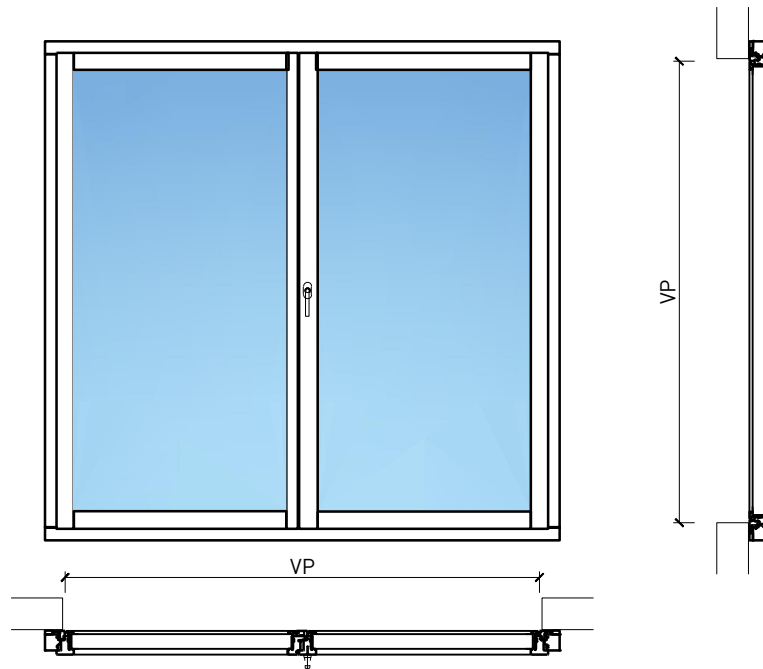

Fenêtre à 2 vantaux EI30 64mm/74mm bois/alu

Fenêtre à 2 vantaux EI30 64mm/74mm bois/alu

Vue d'ensemble

Description:

- Fenêtre coupe-feu EI30
- Isolation acoustique jusqu'à R_w 39 dB
- Protection contre les effractions jusqu'à RC2

Intégration dans:

- Vitrages EI30, EI60

Dimensions:

- Vantail \geq 74 mm
- Cadre \geq 64 mm

Essence:

- Feuillus et conifères

Surfaces:

- Feuillus et conifères comme placages extérieurs et doublages massifs
- Plinthes en tôle et décors
- Profils
-
- Surface brute ou apprêtée pour peinture
- Vernis incolore ou huile
- Teinture et vernis sur échantillon
- Peinture de couleur RAL / NCS ou teintes spéciales

Vitrage / panneau de porte:

- Verres isolants de protection incendie
- Verres d'isolation acoustique
- Verres anti-effraction
- Verres avec films et revêtements

Fenêtre à 2 vantaux EI30 64mm/74mm bois/alu

Autres variantes d'exécution et multifonctions possibles sur demande.

Fenêtre à 2 vantaux EI30 64mm/74mm bois/alu

Cadre bloc et meneau central 64 mm

Cadre applique 64 (78) mm

Cadre applique 67 (74) mm

Cadre entre embrasure 64 (78) mm