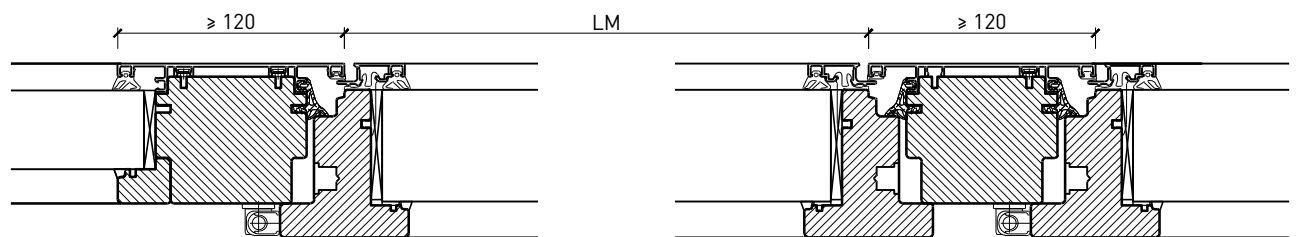

Fenêtre à 2 vantaux EI30 64mm/74mm bois/alu

Intégrations dans vitrage fixe

Autres variantes d'exécution et multifonctions possibles sur demande.