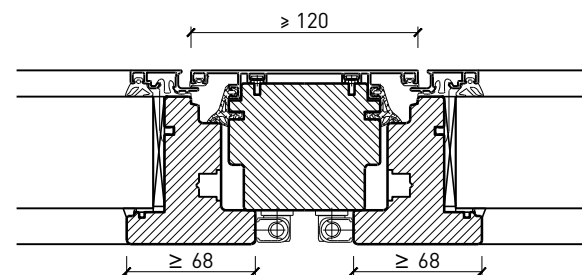

Autres variantes d'exécution et multifonctions possibles sur demande.

Fenêtre à 2 vantaux EI30 64mm/74mm bois/alu

Cadre bloc et meneau central 64 mm

Cadre applique 64 (78) mm

Cadre applique 67 (74) mm

Cadre entre embrasure 64 (78) mm

Cadre entre embrasure 67 (74) mm

Couplage de cadres 64 (78) mm

Couplage de cadres 67 (74) mm

Autres variantes d'exécution et multifonctions possibles sur demande.

Fenêtre à 2 vantaux EI30 64mm/74mm bois/alu