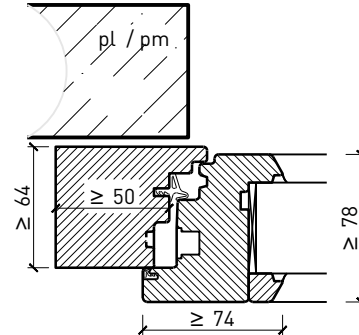

Autres variantes d'exécution et multifonctions possibles sur demande.

Fenêtre à 1 vantail EI30 64mm/74mm bois/bois

Cadre bloc et meneau central 64 mm

Cadre applique 64 mm

Cadre applique 64 mm

Cadre entre embrasure 64 mm

Cadre entre embrasure 64 mm

Meneau central 64 mm

Meneau central 64 mm

Autres variantes d'exécution et multifonctions possibles sur demande.

Fenêtre à 1 vantail EI30 64mm/74mm bois/bois

Cadre bloc et meneau central 74 mm

Cadre applique 74 mm

Cadre applique 74 mm

Cadre entre embrasure 74 mm

Cadre entre embrasure 74 mm

Meneau central 74 mm

Meneau central 74 mm

Autres variantes d'exécution et multifonctions possibles sur demande.