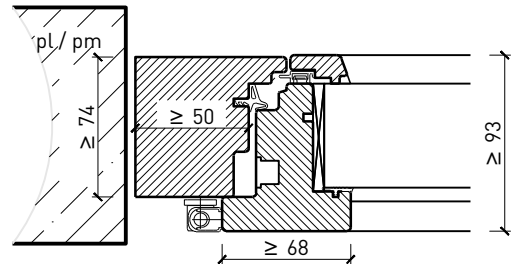

Cadre entre embrasure 64 mm

Meneau central 64 mm

Meneau central 64 mm

Autres variantes d'exécution et multifonctions possibles sur demande.

Fenêtre à 1 vantail EI30 64mm/74mm bois/bois

Cadre bloc et meneau central 74 mm

Cadre applique 74 mm

Cadre applique 74 mm

Cadre entre embrasure 74 mm

Cadre entre embrasure 74 mm

Meneau central 74 mm

Meneau central 74 mm

Autres variantes d'exécution et multifonctions possibles sur demande.