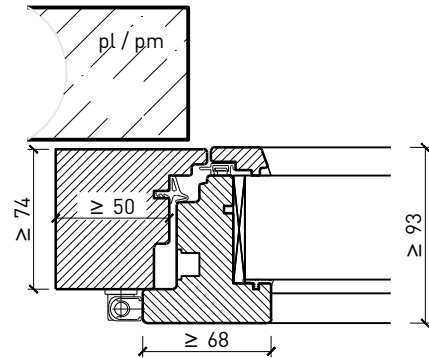

Autres variantes d'exécution et multifonctions possibles sur demande.

Fenêtre à 1 vantail EI30 64mm/74mm bois/bois

Cadre bloc et meneau central 64 mm

Cadre applique 64 mm

Cadre applique 64 mm

Cadre entre embrasure 64 mm

Cadre entre embrasure 64 mm

Meneau central 64 mm

Meneau central 64 mm

Autres variantes d'exécution et multifonctions possibles sur demande.

Fenêtre à 1 vantail EI30 64mm/74mm bois/bois

Cadre bloc et meneau central 74 mm

Cadre applique 74 mm

Cadre applique 74 mm

Cadre entre embrasure 74 mm

Cadre entre embrasure 74 mm

Meneau central 74 mm

Meneau central 74 mm

Autres variantes d'exécution et multifonctions possibles sur demande.