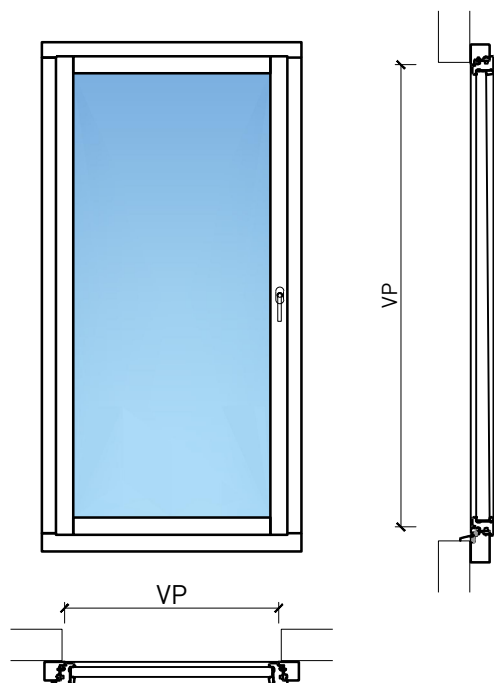

Fenêtre à 1 vantail EI30 64mm/74mm
bois/bois

Fenêtre à 1 vantail EI30 64mm/74mm bois/bois

Vue d'ensemble

Description:

- Fenêtre coupe-feu EI30
- Isolation acoustique jusqu'à R_w 39 dB
- Protection contre les effractions jusqu'à RC2

Intégration dans:

- Vitrages EI30, EI60

Dimensions:

- Vantail ≥ 74 mm
- Cadre ≥ 64 mm

Essence:

- Feuillus et conifères

Surfaces:

- Feuillus et conifères comme placages extérieurs et doublages massifs
- Plinthes en tôle et décors
- Profils
- Surface brute ou apprêtée pour peinture
- Vernis incolore ou huile
- Teinture et vernis sur échantillon
- Peinture de couleur RAL / NCS ou teintes spéciales

Autres variantes d'exécution et multifonctions possibles sur demande.

Fenêtre à 1 vantail EI30 64mm/74mm bois/bois

Cadre bloc et meneau central 64 mm

Cadre applique 64 mm

Cadre applique 64 mm

Cadre entre embrasure 64 mm

Cadre entre embrasure 64 mm

Meneau central 64 mm

Meneau central 64 mm

Autres variantes d'exécution et multifonctions possibles sur demande.

Fenêtre à 1 vantail EI30 64mm/74mm bois/bois

Cadre bloc et meneau central 74 mm