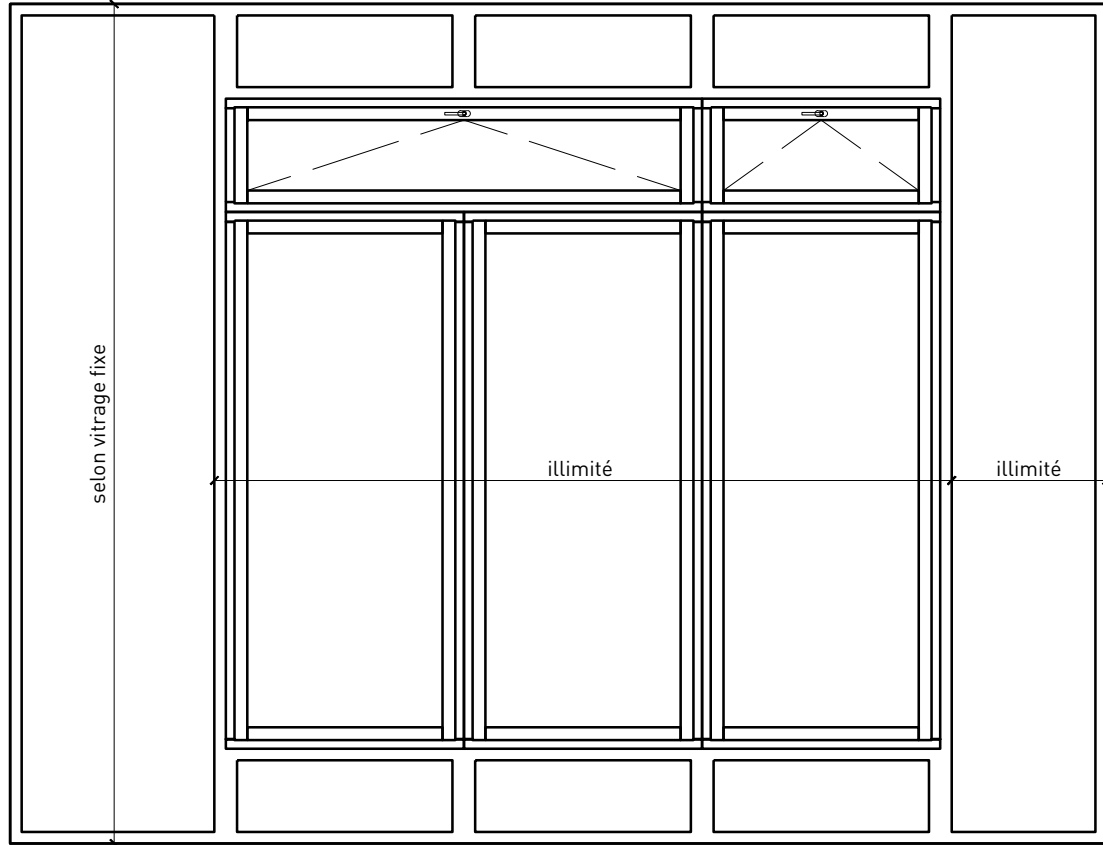

Autres variantes d'exécution et multifonctions possibles sur demande.

Fenêtre à 1 vantail EI30 64mm/74mm bois/bois

Cadre bloc et meneau central 64 mm

Cadre applique 64 mm

Cadre applique 64 mm

Cadre entre embrasure 64 mm

Cadre entre embrasure 64 mm

Meneau central 64 mm

Meneau central 64 mm

Autres variantes d'exécution et multifonctions possibles sur demande.

Fenêtre à 1 vantail EI30 64mm/74mm bois/bois

Cadre bloc et meneau central 74 mm

Cadre applique 74 mm

Cadre applique 74 mm

Cadre entre embrasure 74 mm

Cadre entre embrasure 74 mm

Meneau central 74 mm

Meneau central 74 mm

Autres variantes d'exécution et multifonctions possibles sur demande.

Fenêtre à 1 vantail EI30 64mm/74mm bois/bois

Intégrations dans vitrage fixe

Autres variantes d'exécution et multifonctions possibles sur demande.