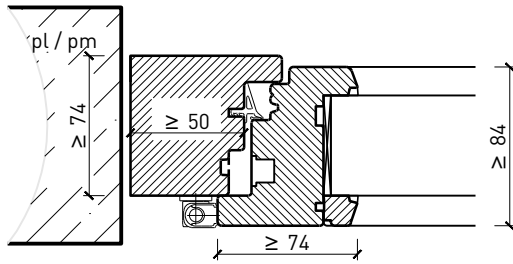

Autres variantes d'exécution et multifonctions possibles sur demande.

Fenêtre à 1 vantail EI30 64mm/74mm bois/bois

Cadre bloc et meneau central 64 mm

Cadre applique 64 mm

Cadre applique 64 mm

Cadre entre embrasure 64 mm

Cadre entre embrasure 64 mm

Meneau central 64 mm

Meneau central 64 mm

Autres variantes d'exécution et multifonctions possibles sur demande.

Fenêtre à 1 vantail EI30 64mm/74mm bois/bois

Cadre bloc et meneau central 74 mm

Cadre applique 74 mm

Cadre applique 74 mm

Cadre entre embrasure 74 mm

Cadre entre embrasure 74 mm

Meneau central 74 mm

Meneau central 74 mm

Autres variantes d'exécution et multifonctions possibles sur demande.