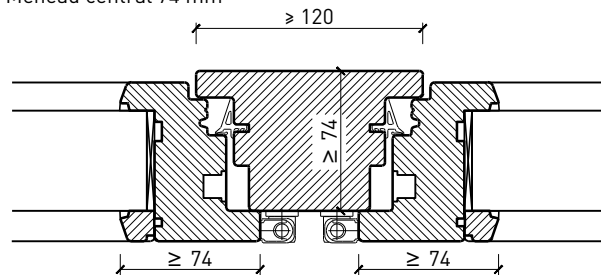

Autres variantes d'exécution et multifonctions possibles sur demande.

Fenêtre à 1 vantail EI30 64mm/74mm bois/bois

Cadre bloc et meneau central 64 mm

Cadre applique 64 mm

Cadre applique 64 mm

Cadre entre embrasure 64 mm

Cadre entre embrasure 64 mm

Meneau central 64 mm

Meneau central 64 mm

Autres variantes d'exécution et multifonctions possibles sur demande.

Fenêtre à 1 vantail EI30 64mm/74mm bois/bois

Cadre bloc et meneau central 74 mm

Cadre applique 74 mm

Cadre applique 74 mm

Cadre entre embrasure 74 mm

Cadre entre embrasure 74 mm

Meneau central 74 mm

Meneau central 74 mm

Autres variantes d'exécution et multifonctions possibles sur demande.