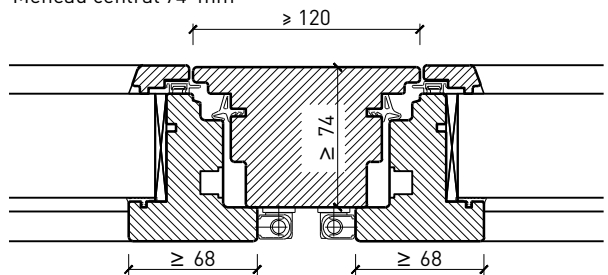

Cadre entre embrasure 64 mm

Meneau central 64 mm

Meneau central 64 mm

Autres variantes d'exécution et multifonctions possibles sur demande.

Fenêtre à 1 vantail EI30 64mm/74mm bois/bois

Cadre bloc et meneau central 74 mm

Cadre applique 74 mm

Cadre applique 74 mm

Cadre entre embrasure 74 mm

Cadre entre embrasure 74 mm

Meneau central 74 mm

Meneau central 74 mm

Autres variantes d'exécution et multifonctions possibles sur demande.