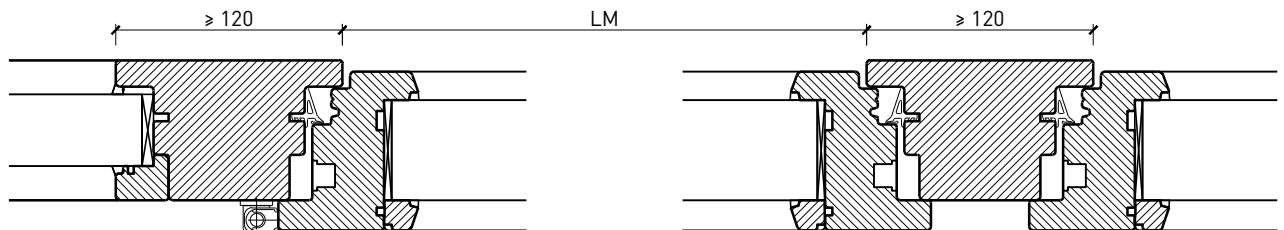

Fenêtre à 1 vantail EI30 64mm/74mm bois/bois

Intégrations dans vitrage fixe

Autres variantes d'exécution et multifonctions possibles sur demande.