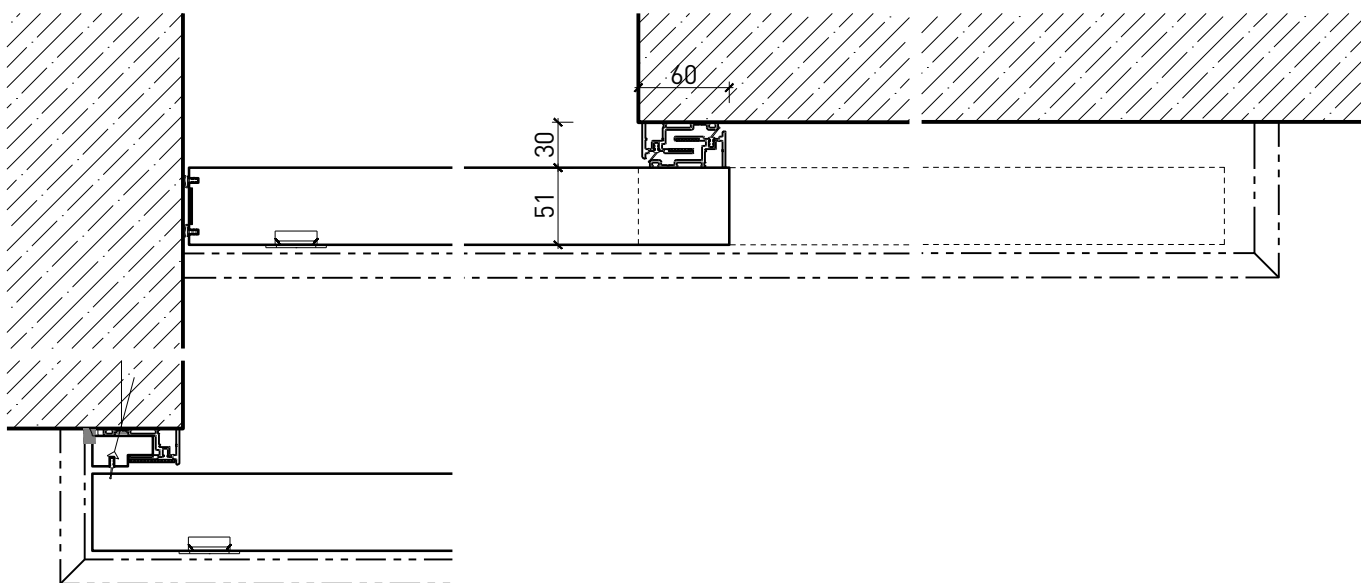

Portillon coulissante à 1 vantail EI30 Porte pleine

Manuelle avec moteur auxiliaire

Autres variantes d'exécution et multiples sur demande.