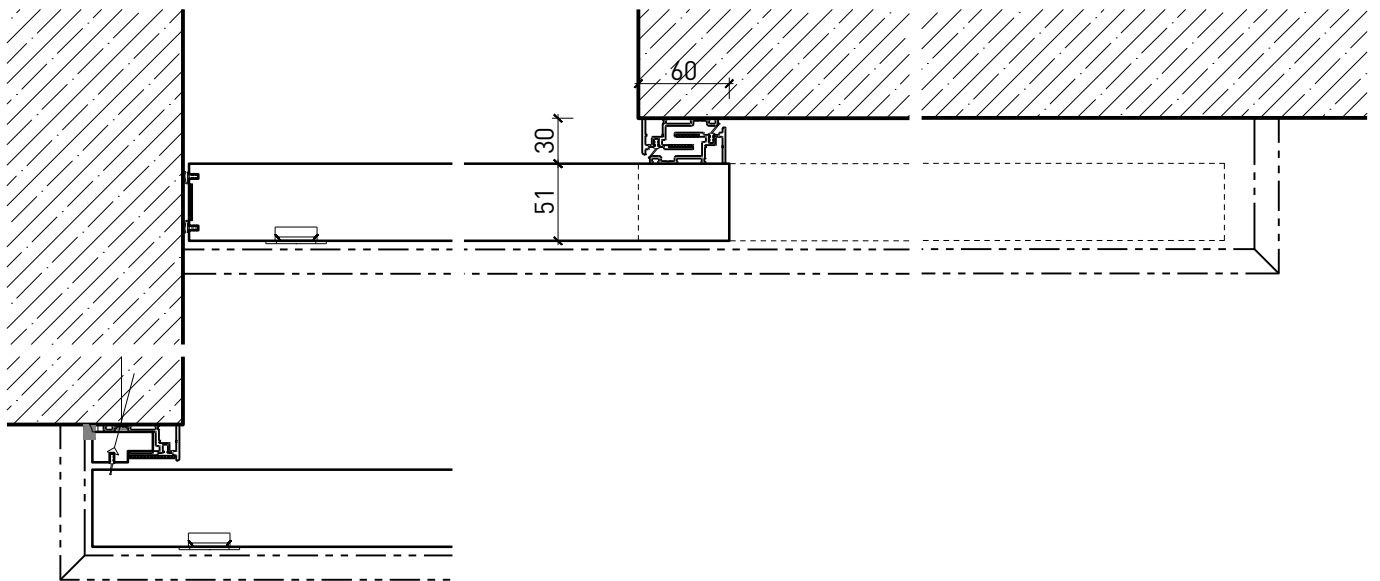

Portillon coulissante à 1 vantail EI30 Porte pleine

Manuelle

Autres variantes d'exécution et multiples sur demande.

27661

4-Juli-24