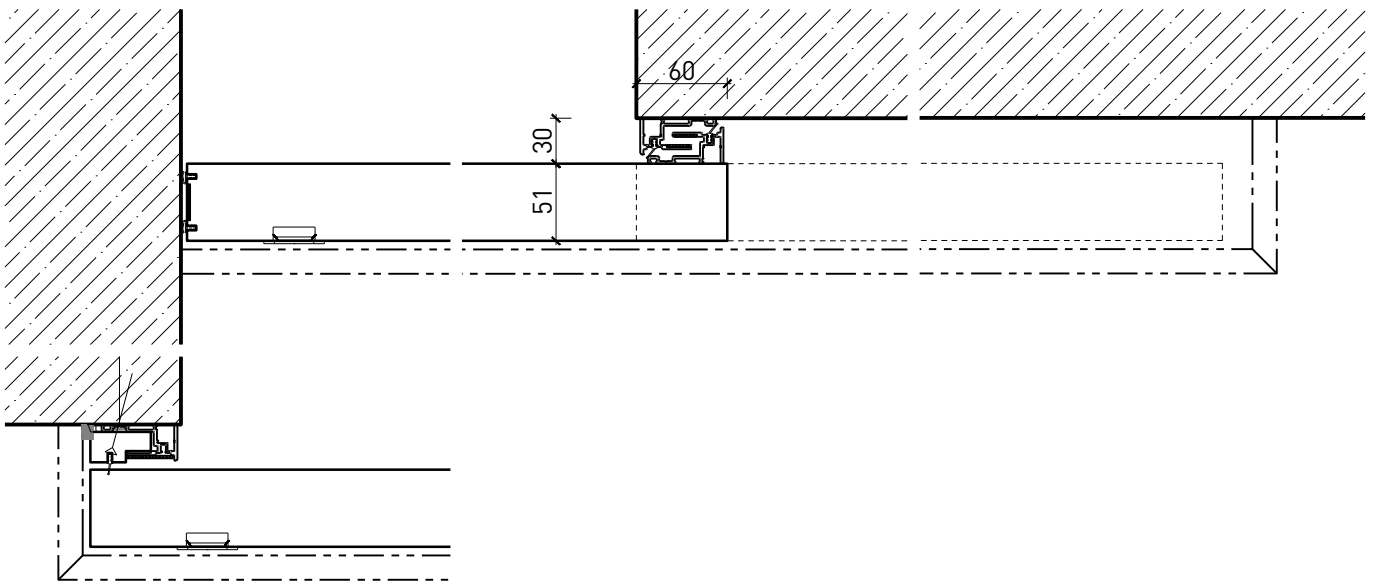

Portillon coulissante à 1 vantail EI30 Porte pleine

Manuelle

Autres variantes d'exécution et multiples autres sur demande.

FEUER
SCHUTZTEAM
INNOVATION NETWORK

ASTORI

27661

4-Juli-24