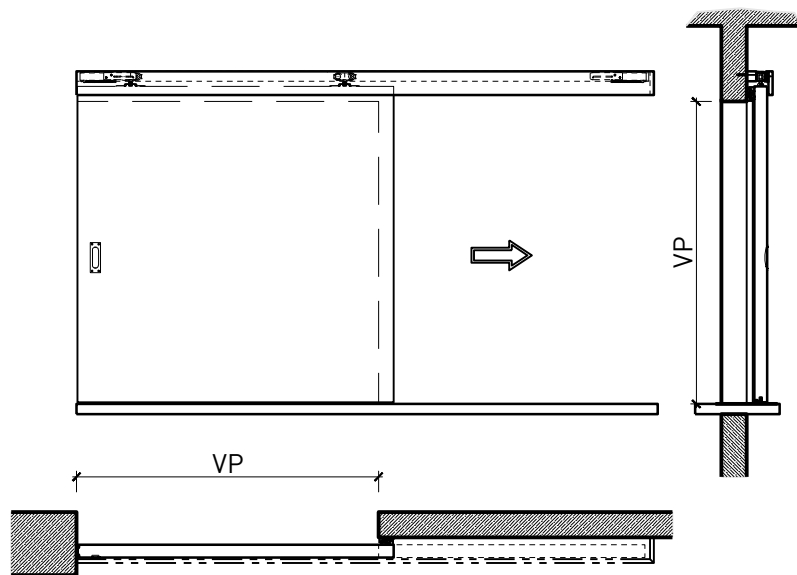

Portillon coulissante à 1 vantail EI30 Porte pleine

Portillon coulissante à 1 vantail EI30 Porte pleine

Vue d'ensemble

Description:

- Porte coulissante coupe-feu EI30
- Porte coulissante manuelle
- Fermeture automatique en cas d'incendie

Montage:

- À fleur de plafond
- Sous plafond
- Contre mûr ou linteau

Intégration dans:

- Mur massif
- Cloison légère

Essences pour huisseries:

- Feuillus

Ouvrants:

- Portes planes de 51 mm