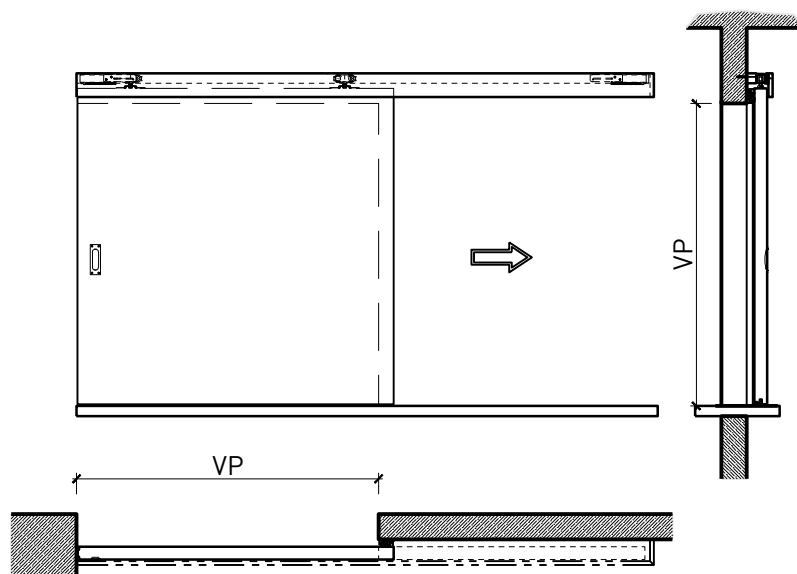

Portillon coulissante à 1 vantail EI30 Porte pleine

Portillon coulissante à 1 vantail EI30 Porte pleine

Vue d'ensemble

Description:

- Porte coulissante coupe-feu EI30
- Porte coulissante manuelle
- Fermeture automatique en cas d'incendie

Montage:

- À fleur de plafond
- Sous plafond
- Contre mûr ou linteau

Intégration dans:

- Mur massif
- Cloison légère

Essences pour huisseries:

- Feuillus

Ouvrants:

- Portes planes de 51 mm