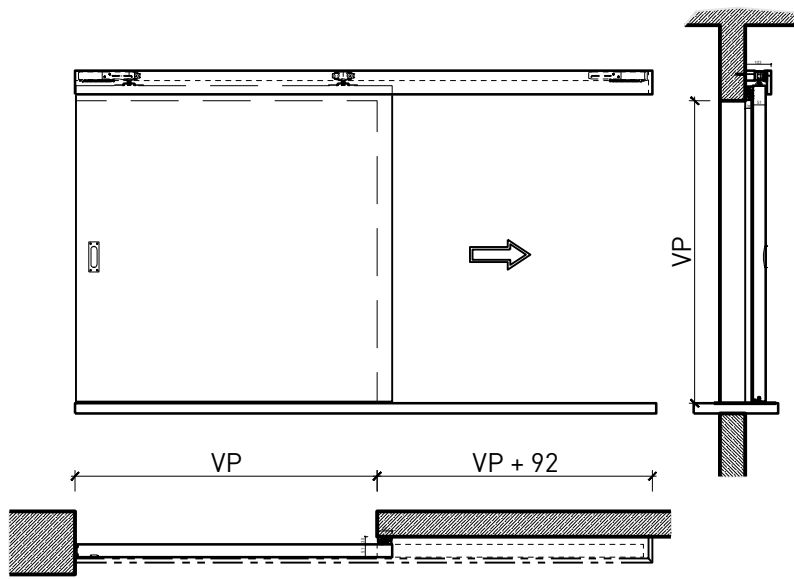

Portillon coulissante à 1 vantail EI30 Porte pleine

Manuelle

Autres variantes d'exécution et multiples autres sur demande.

FEUER
SCHUTZTEAM
INNOVATION NETWORK

ASTORI

27661

4-Juli-24