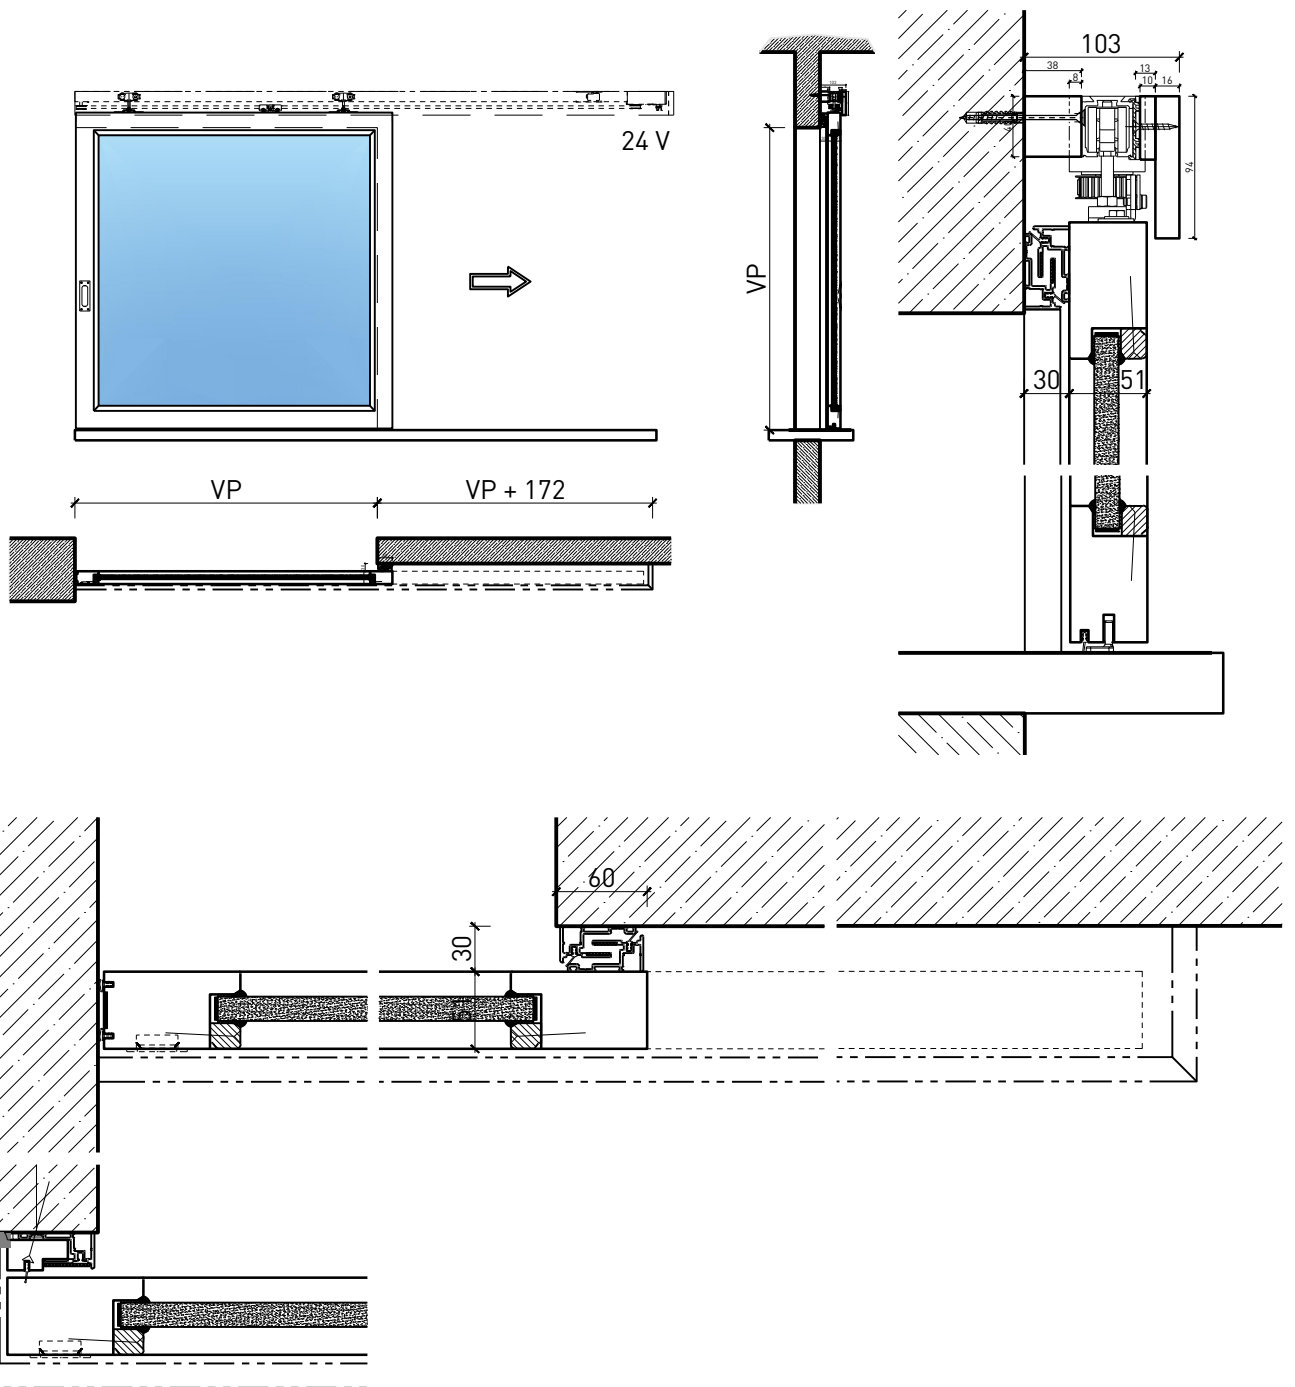

Portillon coulissante à 1 vantail EI30 Porte à cadre

Manuelle avec moteur auxiliaire

Autres variantes d'exécution et multifonctions possibles sur demande.