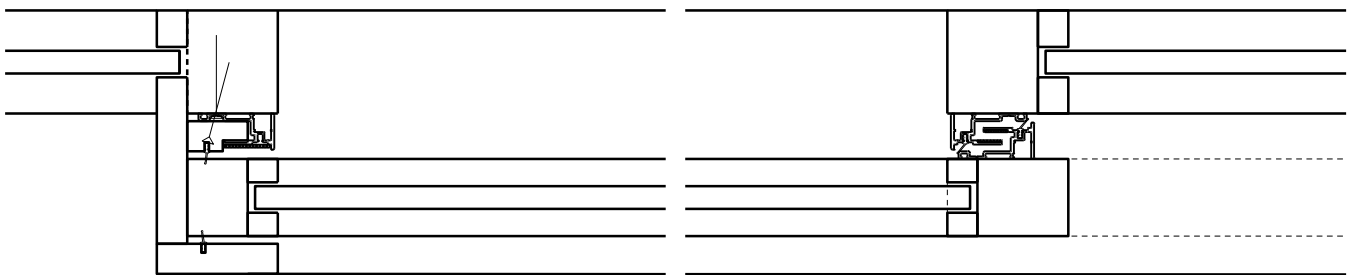

Portillon coulissante à 1 vantail EI30 Porte à cadre dans les systèmes de parois pleines FST

Manuelle avec moteur auxiliaire

Autres variantes d'exécution et multifonctions possibles sur demande.