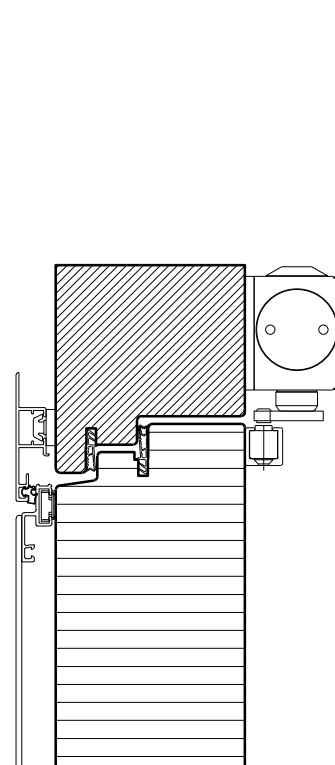

Ferme-porte montage inversé*