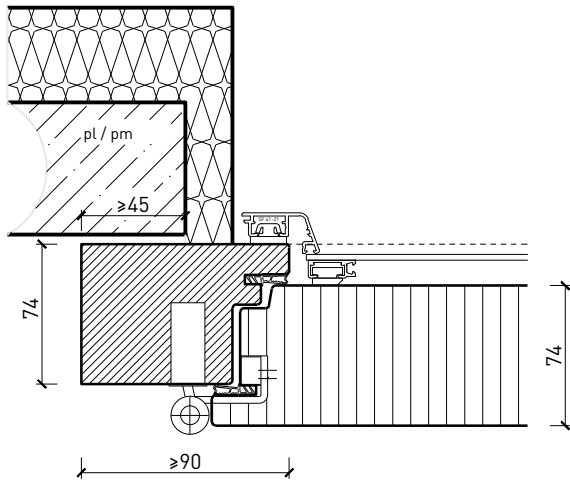

Porte extérieure à 1 vantail EI30 pleine 74/100 avec insert en verre en option, bois/alu

Cadre bloc

Cadre applique 74 mm, porte à battue