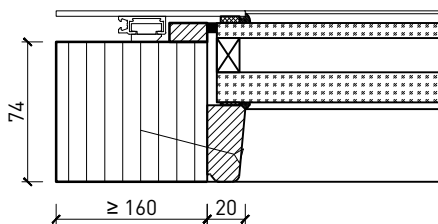

Profil en aluminium lisse
parclose biseauté