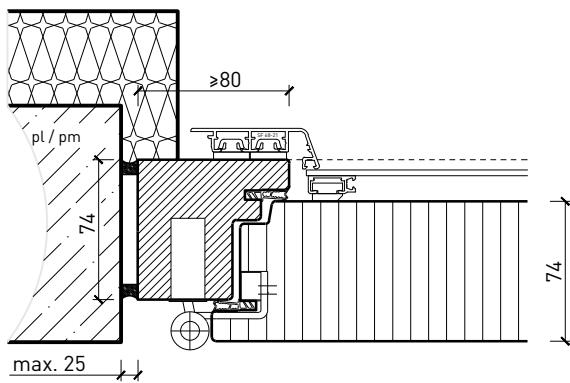

Cadre applique 100 mm, porte à battue

Cadre entre embrasures 74 mm, porte à battue

Cadre entre embrasures 100 mm, porte à battue

Autres variantes d'exécution et multifonctions possibles sur demande..

Porte extérieure à 1 vantail EI30 pleine 74/100 avec insert en verre en option, bois/alu