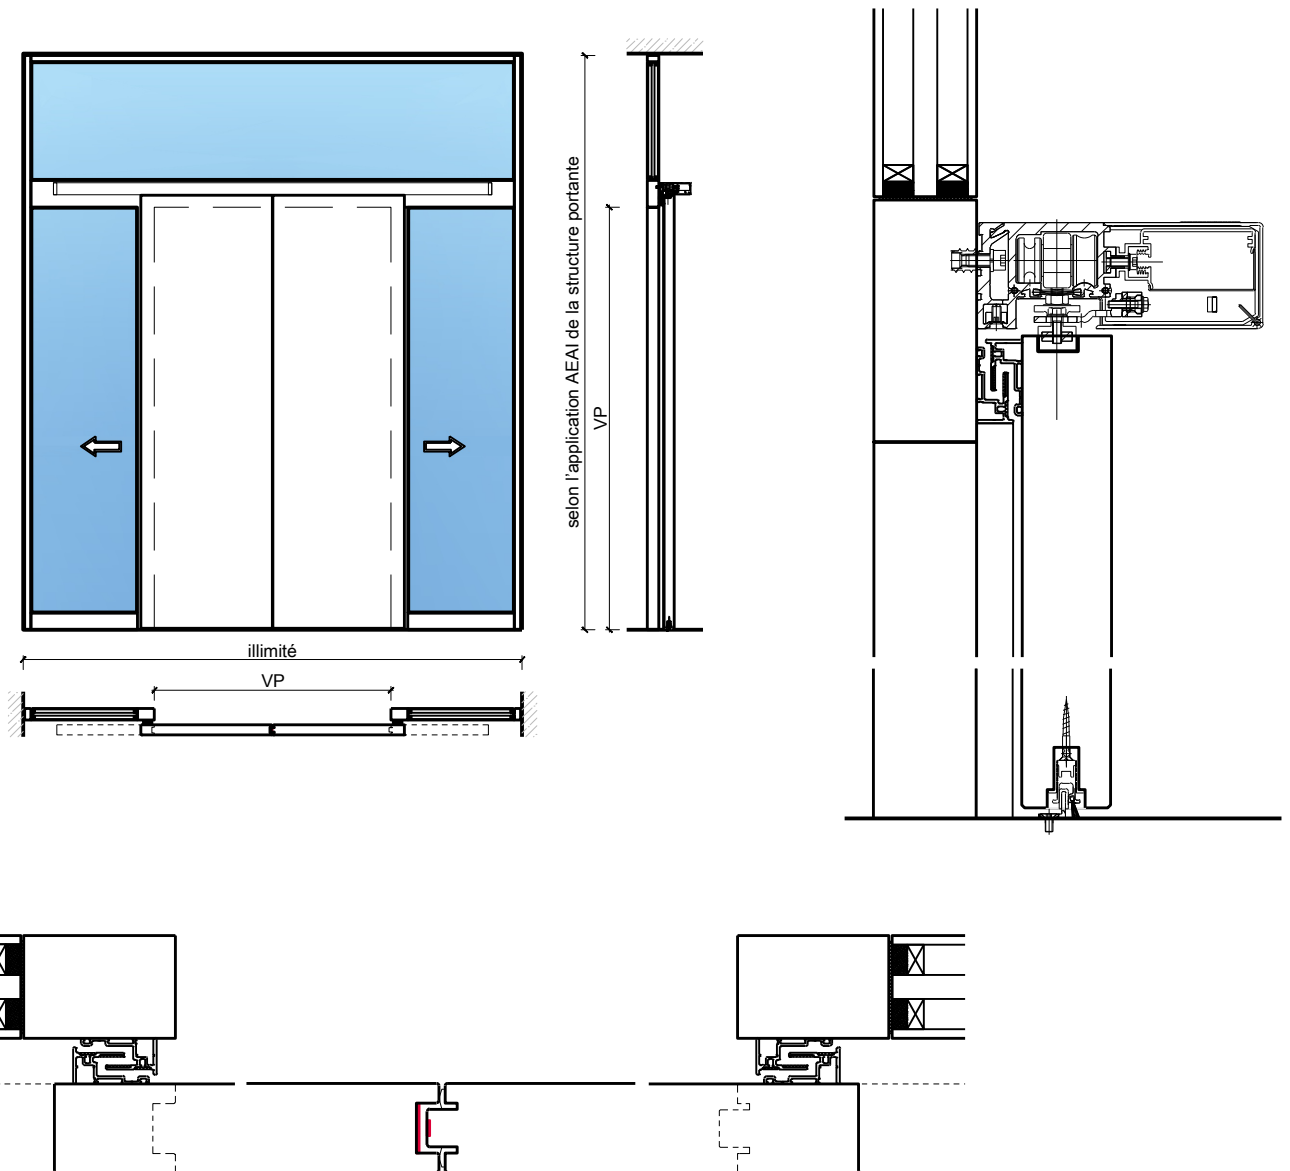

Porte coulissante à 2 vantaux EI30 Porte pleine avec insert en verre en option, dans les systèmes de parois pleines FST

Automatique

Weitere mögliche Ausführungsvarianten und Multifunktionen auf Anfrage.

FEUER
SCHUTZTEAM
INNOVATION NETWORK

ASTORI

n AG
5505 Brunegg
1 ▪ Fax. 041 810 35 32

33137 / 33135

10-Sept.-24