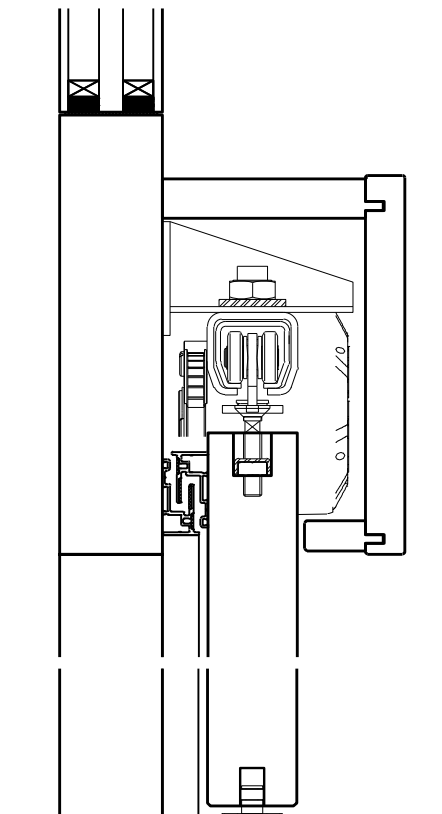

Porte coulissante à 2 vantaux EI30 Porte pleine avec insert en verre en option, dans les systèmes de parois pleines FST

Manuelle avec ressort de fermeture

Weitere mögliche Ausführungsvarianten und Multifunktionen auf Anfrage.

n AG
5505 Brunegg
1 Fax. 041 810 35 32

33137 / 33135

10-Sept.-24