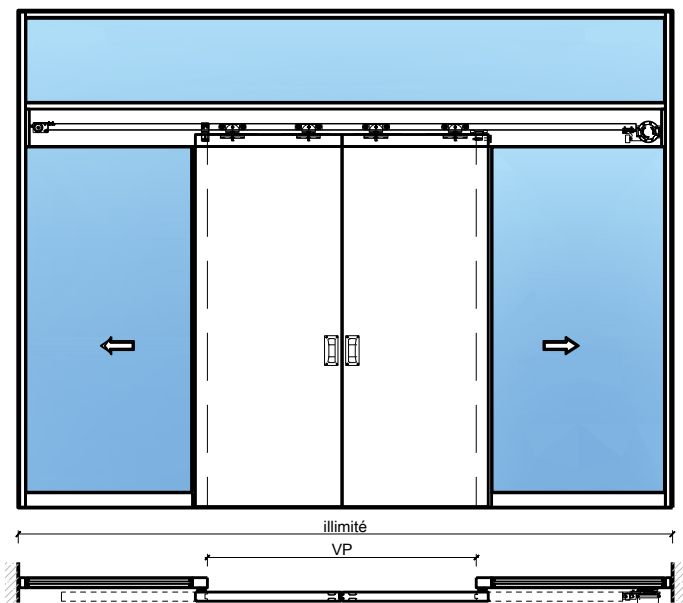

Porte coulissante à 2 vantaux EI30 Porte pleine
avec insert en verre en option, dans les systèmes de parois pleines FST

Porte coulissante à 2 vantaux EI30 Porte pleine avec insert en verre en option, dans les systèmes de parois pleines FST

Porte coulissante à 2 vantaux EI30 Porte pleine avec insert en verre en option, dans les systèmes de parois pleines FST

Caractéristiques

Caractéristique		Porte coulissante à 2 vantaux EI30 Porte pleine avec insert en verre en option, dans les systèmes de parois pleines FST	
Fonctions	Protection incendie (EN 1634-1)	EI30	
	Fonctionnement continu (EN 1191)	-	
	Protection contre fumées (EN 1634-3)	-	
	Isolation acoustique (EN ISO 10140-2)	jusqu'à Rw 33 dB (sans porte de service)	
	Anti-panique (EN 179)	oui (porte de service)	
	Anti-panique (EN 1125)	-	
	Protection contre les effractions (EN 1627)	-	
	Protection pare-balles (EN 1522)	-	
	Classe climatique (EN 12219)	3c - 3e	
	Local humide (EN 16580)	-	
	Salle d'eau (EN 16580)	-	
Intégration (la structure de paroi est lié à la fonction)	Cloison légère (EN 1363-1)	-	
	Mur massif (EN 1363-1)	-	
	Murs Lignum (STP)	-	
	Systèmes murales (selon homologation)	oui	
Essences		Bois feuillus	
Formes spéciales		-	
Porte de service	Intégration	oui	
vtx. rabattables	Intégration	-	
Vitre / remplissage	Intégration d'une vitre	oui	
	Intégration de remplissage	-	
Entraînements	Manuel	oui	
	Fermeture automatique	oui	
	Automatique	oui	
Surfaces décoratives	Métaux (acier inoxydable, acier, laiton, (collé) sur toute ou parties de la surface)	oui	
	Verre ≤ 4 mm collé sur l'ouvrant	oui	
	Couche supérieure combustible	oui	
	Fraisages décoratifs	oui	

Autres variantes d'exécution et multifonctions possibles sur demande.

Porte coulissante à 2 vantaux EI30 Porte pleine avec insert en verre en option, dans les systèmes de parois pleines FST

Manuelle avec ressort de fermeture