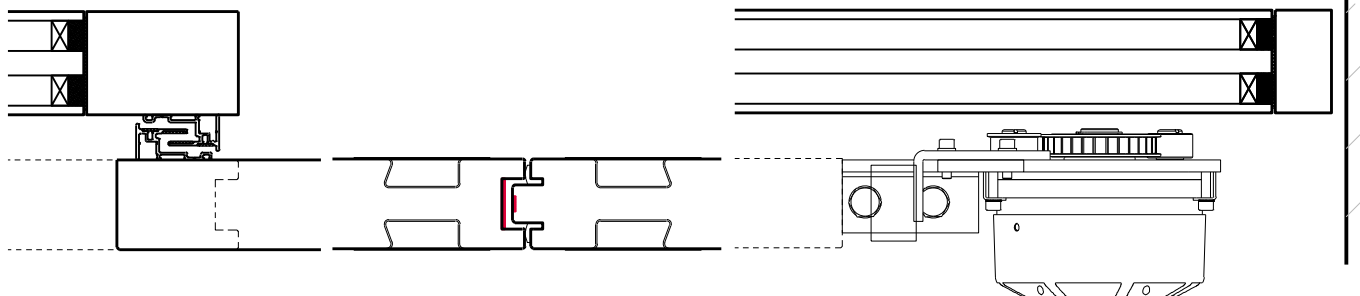

Porte coulissante à 2 vantaux EI30 Porte pleine avec insert en verre en option, dans les systèmes de parois pleines FST

Manuelle avec ressort de fermeture

Weitere mögliche Ausführungsvarianten und Multifunktionen auf Anfrage.

n AG
5505 Brunegg
1 Fax. 041 810 35 32

33137 / 33135

10-Sept.-24